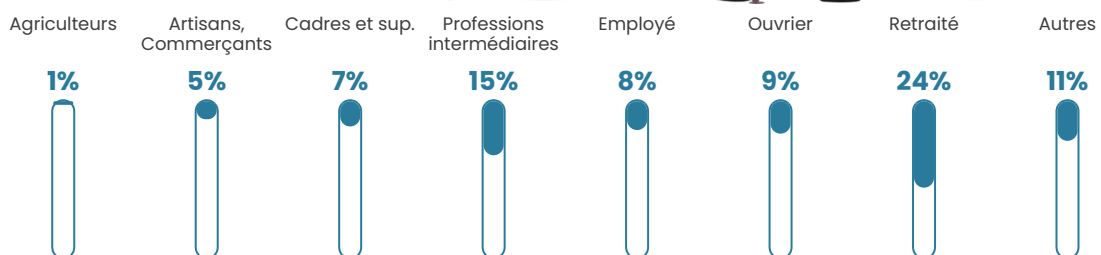

Revenu moyen

24 590 €/an

Evolution du nombre d'habitants

Sources : Institut national de la statistique et des études économiques (insee) selon Les dernières parutions officielles de 2024 portant sur les années 2020, 2021 et 2022.

Tranche d'âge

Activité professionnelle

Niveau de diplôme

Composition des ménages

Profils électoraux

Premier tour

	Marine LE PEN	30.20 %
	Emmanuel MACRON	20.23 %
	Jean-Luc MÉLENCHON	14.16 %
	Éric ZEMMOUR	11.85 %
	Jean LASSALLE	8.24 %
	Valérie PÉCRESSÉ	3.61 %
	Anne HIDALGO	3.03 %
	Yannick JADOT	2.89 %
	Nicolas DUPONT-AIGNAN	2.60 %
	Fabien ROUSSEL	2.31 %
	Nathalie ARTHAUD	0.58 %
	Philippe POUTOU	0.29 %