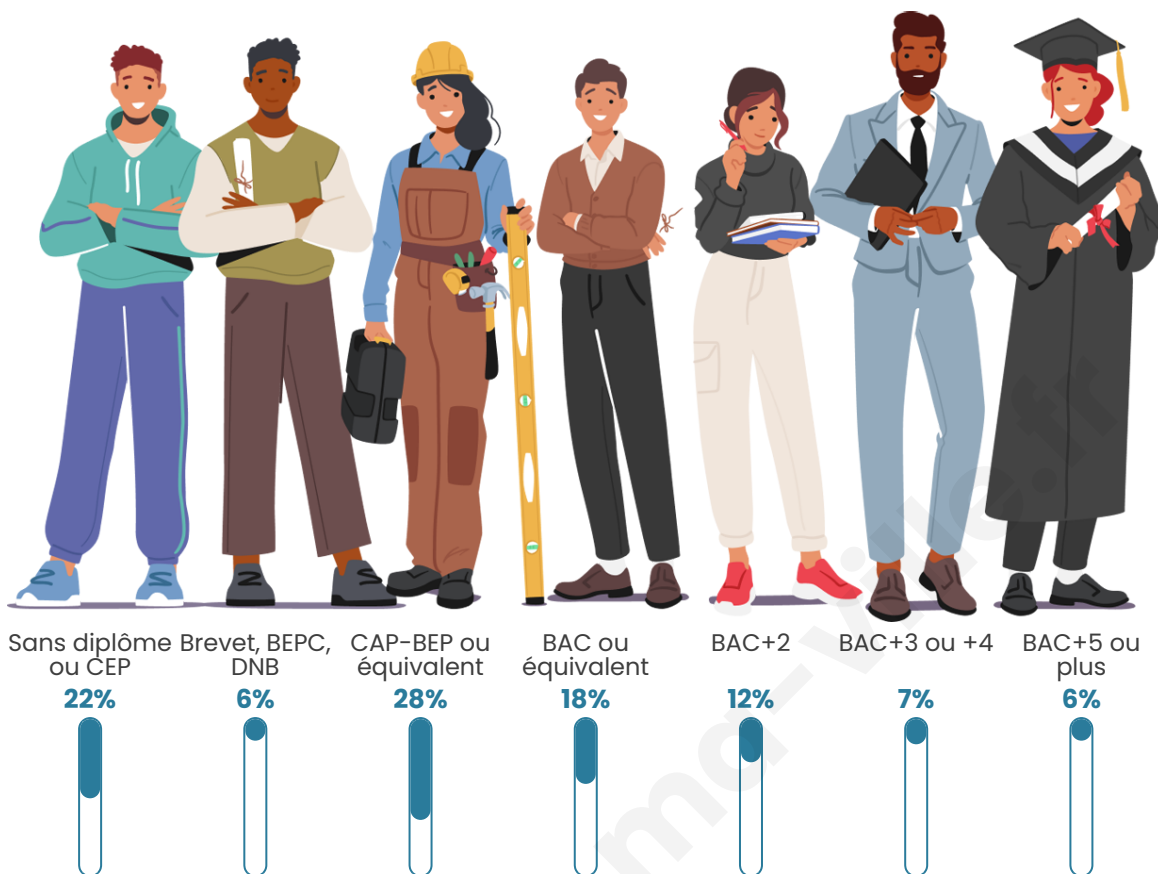

Tranche d'âge

Activité professionnelle

Niveau de diplôme

Composition des ménages

Profils électoraux

Premier tour

	Marine LE PEN	30.20 %
	Emmanuel MACRON	20.23 %
	Jean-Luc MÉLENCHON	14.16 %
	Éric ZEMMOUR	11.85 %
	Jean LASSALLE	8.24 %
	Valérie PÉCRESSÉ	3.61 %
	Anne HIDALGO	3.03 %
	Yannick JADOT	2.89 %
	Nicolas DUPONT-AIGNAN	2.60 %
	Fabien ROUSSEL	2.31 %
	Nathalie ARTHAUD	0.58 %
	Philippe POUTOU	0.29 %