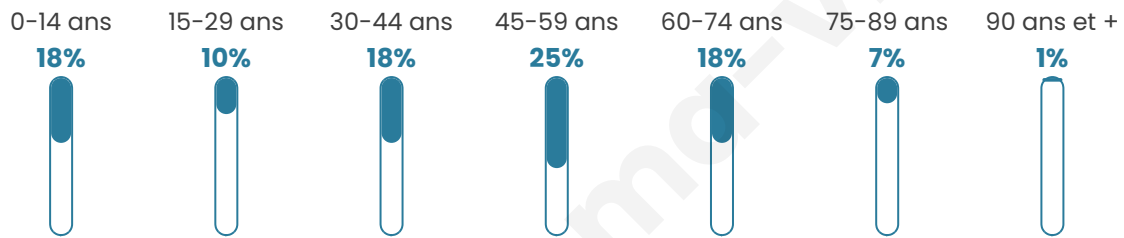

Age moyen

43 ans

Pop active

47.3%

Taux chômage

6.1%

Pop densité

76 h/km²

Revenu moyen

24 590 €/an

Evolution du nombre d'habitants

Sources : Institut national de la statistique et des études économiques (insee) selon Les dernières parutions officielles de 2024 portant sur les années 2020, 2021 et 2022.

Tranche d'âge

Activité professionnelle

Niveau de diplôme

Composition des ménages

Profils électoraux

Premier tour

	Marine LE PEN	30.20 %
	Emmanuel MACRON	20.23 %
	Jean-Luc MÉLENCHON	14.16 %
	Éric ZEMMOUR	11.85 %
	Jean LASSALLE	8.24 %
	Valérie PÉCRESSÉ	3.61 %
	Anne HIDALGO	3.03 %
	Yannick JADOT	2.89 %
	Nicolas DUPONT-AIGNAN	2.60 %
	Fabien ROUSSEL	2.31 %
	Nathalie ARTHAUD	0.58 %
	Philippe POUTOU	0.29 %

842 inscrits

Participation : 84.2%

Votes blancs : 1.55%

Votes nuls : 0.85%

Second tour

	Emmanuel MACRON	43,43 %
	Marine LE PEN	56,57 %

842 inscrits

Participation : 81.59%