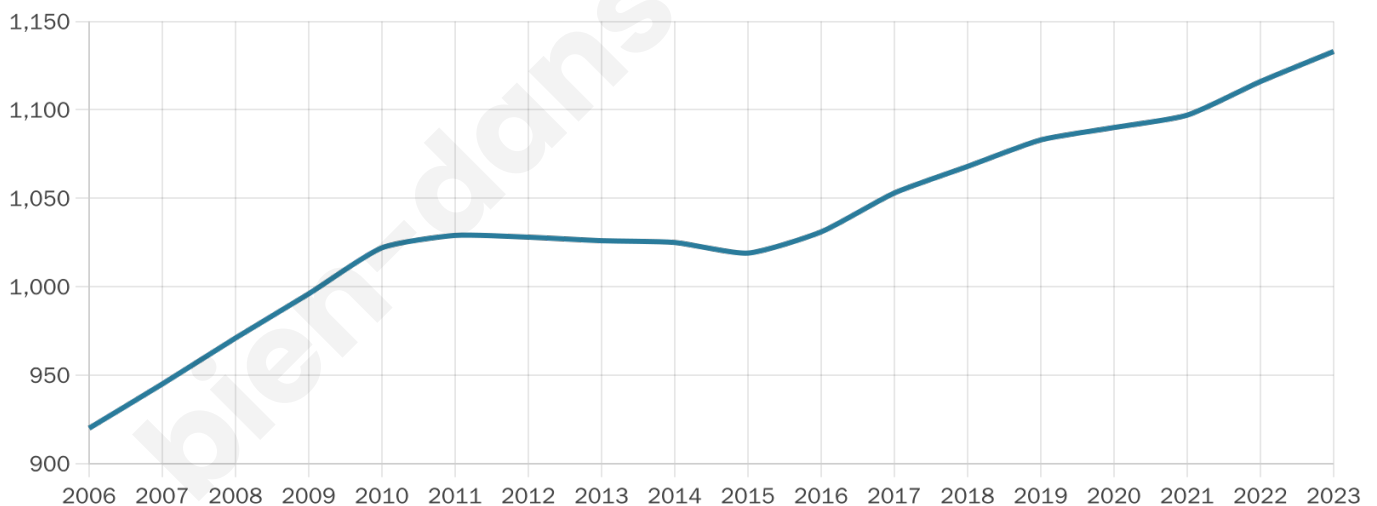

Version web

Ville de Villematier

Présenté par

BIEN dans
ma **VILLE** 

Sommaire

Situation géographique	3
Statistiques sur la population	4
Evolution du nombre d'habitants	4
Tranche d'âge	5
0-14 ans	5
15-29 ans	5
30-44 ans	5
45-59 ans	5
60-74 ans	5
75-89 ans	5
90 ans et +	5
Activité professionnelle	5
Agriculteurs	5
Artisans, Commerçants	5
Cadres et sup.	5
Professions intermédiaires	5
Employé	5
Ouvrier	5
Retraité	5
Autres	5
Niveau de diplôme	6
Sans diplôme ou CEP	6
Brevet, BEPC, DNB	6
CAP-BEP ou équivalent	6
BAC ou équivalent	6
BAC+2	6
BAC+3 ou +4	6
BAC+5 ou plus	6
Composition des ménages	6
Couple sans enfant	6
Couple avec enfant(s)	6
Famille monoparentale	6
Colocation / Autre	6
Personnes seules	6
Profils électoraux	7
Premier tour	7
Sécurité	8
Evolution du nombre d'infractions	8
Pour comparer	9
Services à la population	10
Commerce	10
Éducation	10
Villes autour de Villematier	12

Age moyen

43 ans

Pop active

47.3%

Taux chômage

6.1%

Pop densité

76 h/km²

Revenu moyen

24 590 €/an

Evolution du nombre d'habitants

Sources : Institut national de la statistique et des études économiques (insee) selon Les dernières parutions officielles de 2024 portant sur les années 2020, 2021 et 2022.