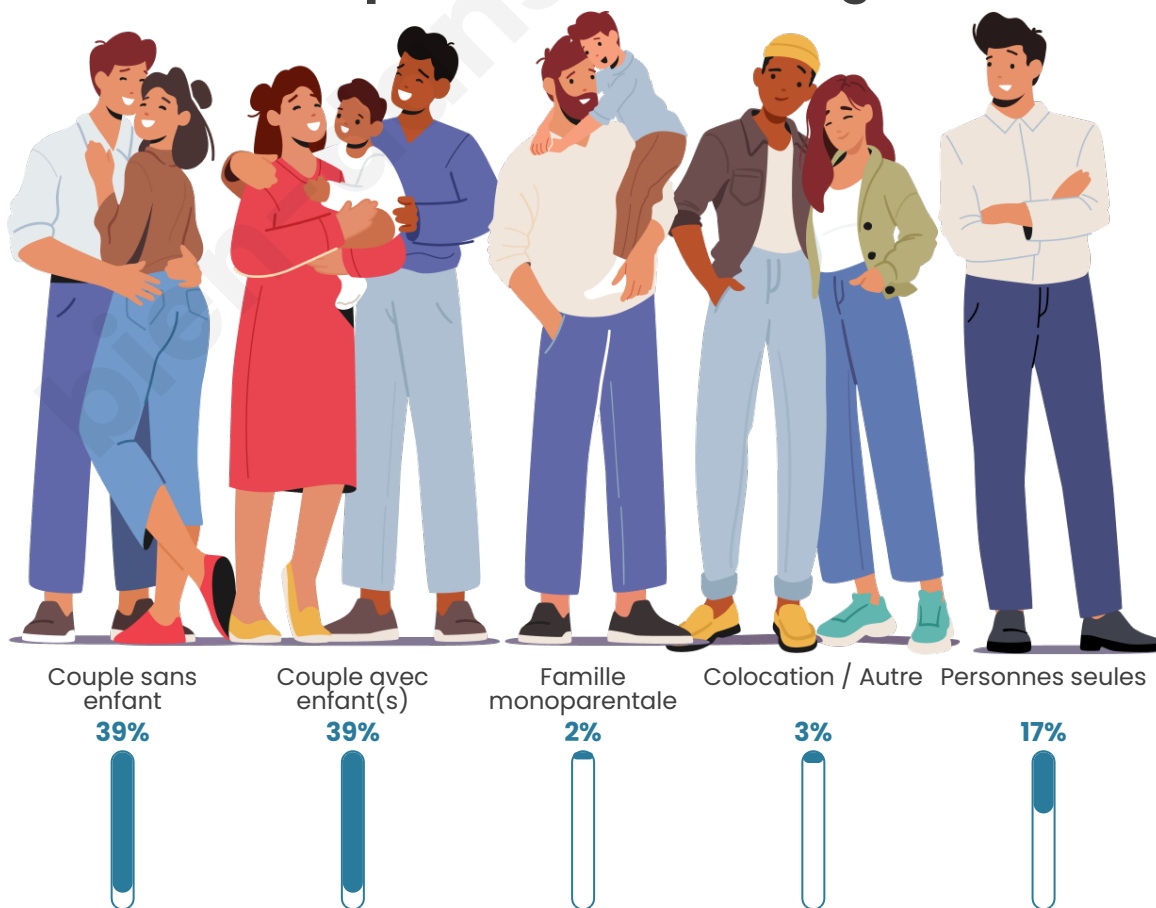

Tranche d'âge

Activité professionnelle

Niveau de diplôme

Composition des ménages

Profils électoraux

Premier tour

	Marine LE PEN	30.20 %
	Emmanuel MACRON	20.23 %
	Jean-Luc MÉLENCHON	14.16 %
	Éric ZEMMOUR	11.85 %
	Jean LASSALLE	8.24 %
	Valérie PÉCRESSÉ	3.61 %
	Anne HIDALGO	3.03 %
	Yannick JADOT	2.89 %
	Nicolas DUPONT-AIGNAN	2.60 %
	Fabien ROUSSEL	2.31 %
	Nathalie ARTHAUD	0.58 %
	Philippe POUTOU	0.29 %