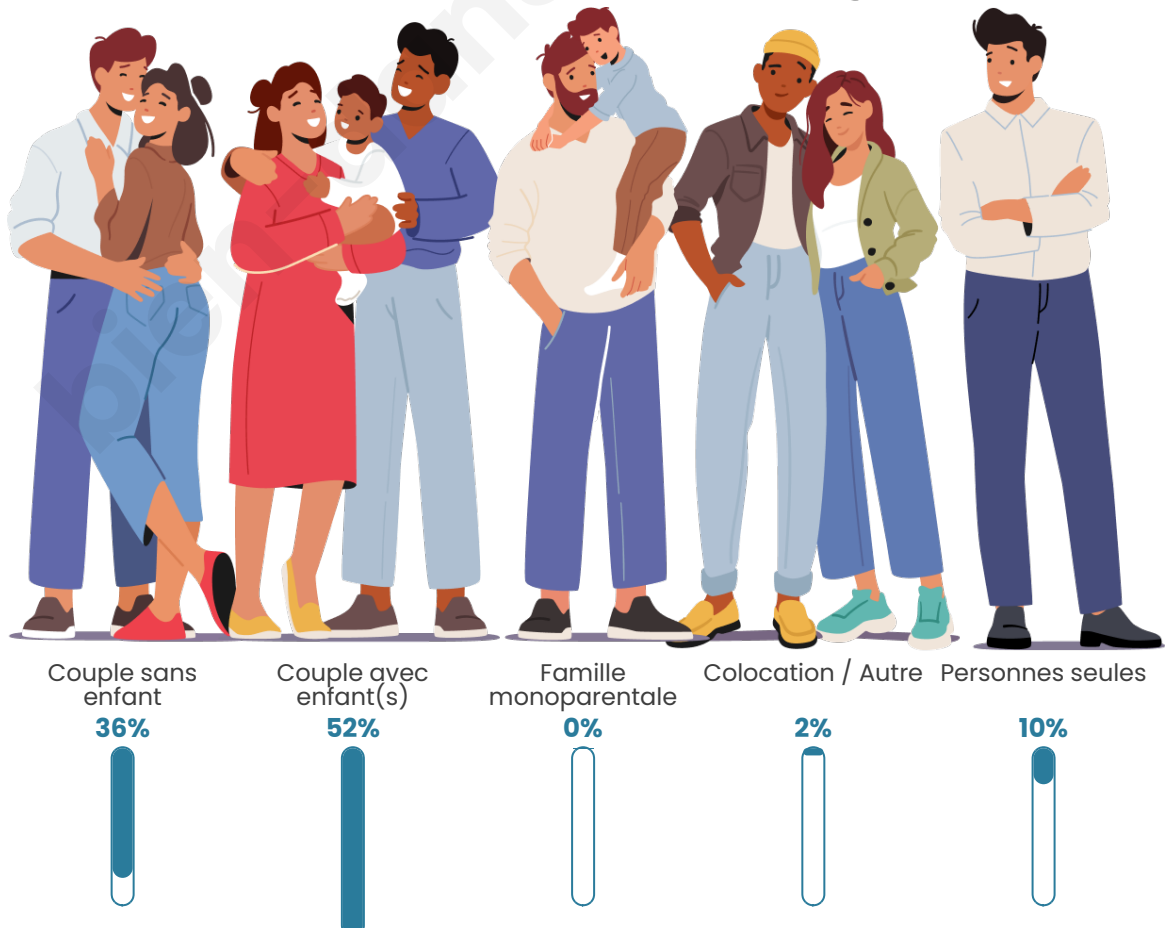

Tranche d'âge

Activité professionnelle

Niveau de diplôme

Composition des ménages

Profils électoraux

Premier tour

	Marine LE PEN	32.68 %
	Emmanuel MACRON	17.56 %
	Jean-Luc MÉLENCHON	17.56 %
	Valérie PÉCRESSÉ	8.78 %
	Éric ZEMMOUR	7.32 %
	Jean LASSALLE	4.39 %
	Yannick JADOT	3.90 %
	Fabien ROUSSEL	2.93 %
	Nicolas DUPONT-AIGNAN	2.93 %
	Nathalie ARTHAUD	0.98 %
	Anne HIDALGO	0.98 %
	Philippe POUTOU	0.00 %