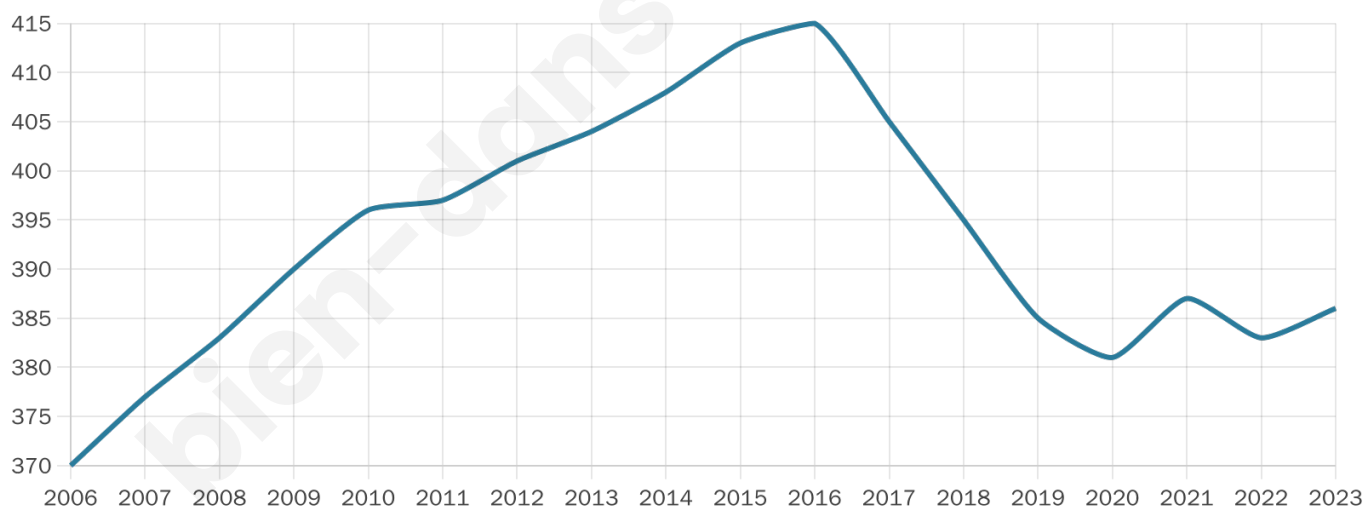

Version web

Ville de Villemareuil

Présenté par

BIEN dans
ma **VILLE** 

Sommaire

Situation géographique	3
Statistiques sur la population	4
Evolution du nombre d'habitants	4
Tranche d'âge	5
0-14 ans	5
15-29 ans	5
30-44 ans	5
45-59 ans	5
60-74 ans	5
75-89 ans	5
90 ans et +	5
Activité professionnelle	5
Agriculteurs	5
Artisans, Commerçants	5
Cadres et sup.	5
Professions intermédiaires	5
Employé	5
Ouvrier	5
Retraité	5
Autres	5
Niveau de diplôme	6
Sans diplôme ou CEP	6
Brevet, BEPC, DNB	6
CAP-BEP ou équivalent	6
BAC ou équivalent	6
BAC+2	6
BAC+3 ou +4	6
BAC+5 ou plus	6
Composition des ménages	6
Couple sans enfant	6
Couple avec enfant(s)	6
Famille monoparentale	6
Colocation / Autre	6
Personnes seules	6
Profils électoraux	7
Premier tour	7
Sécurité	8
Evolution du nombre d'infractions	8
Pour comparer	9
Services à la population	10
Commerce	10
Éducation	10
Villes autour de Villemareuil	11

386

Age moyen

37 ans

Pop active

51.8%

Taux chômage

7.8%

Pop densité

39 h/km²

Revenu moyen

26 350 €/an

Evolution du nombre d'habitants

Sources : Institut national de la statistique et des études économiques (insee) selon Les dernières parutions officielles de 2024 portant sur les années 2020, 2021 et 2022.