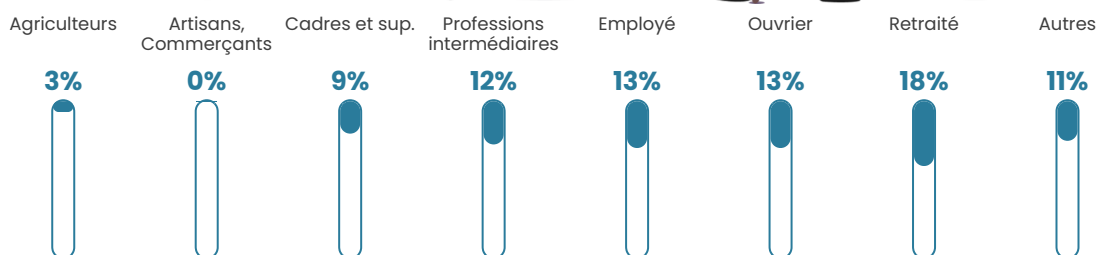

39 h/km²

Revenu moyen

26 350 €/an

Evolution du nombre d'habitants

Sources : Institut national de la statistique et des études économiques (insee) selon Les dernières parutions officielles de 2024 portant sur les années 2020, 2021 et 2022.

Tranche d'âge

Activité professionnelle

Niveau de diplôme

Composition des ménages

Profils électoraux

Premier tour

	Marine LE PEN	32.68 %
	Emmanuel MACRON	17.56 %
	Jean-Luc MÉLENCHON	17.56 %
	Valérie PÉCRESSÉ	8.78 %
	Éric ZEMMOUR	7.32 %
	Jean LASSALLE	4.39 %
	Yannick JADOT	3.90 %
	Fabien ROUSSEL	2.93 %
	Nicolas DUPONT-AIGNAN	2.93 %
	Nathalie ARTHAUD	0.98 %
	Anne HIDALGO	0.98 %
	Philippe POUTOU	0.00 %