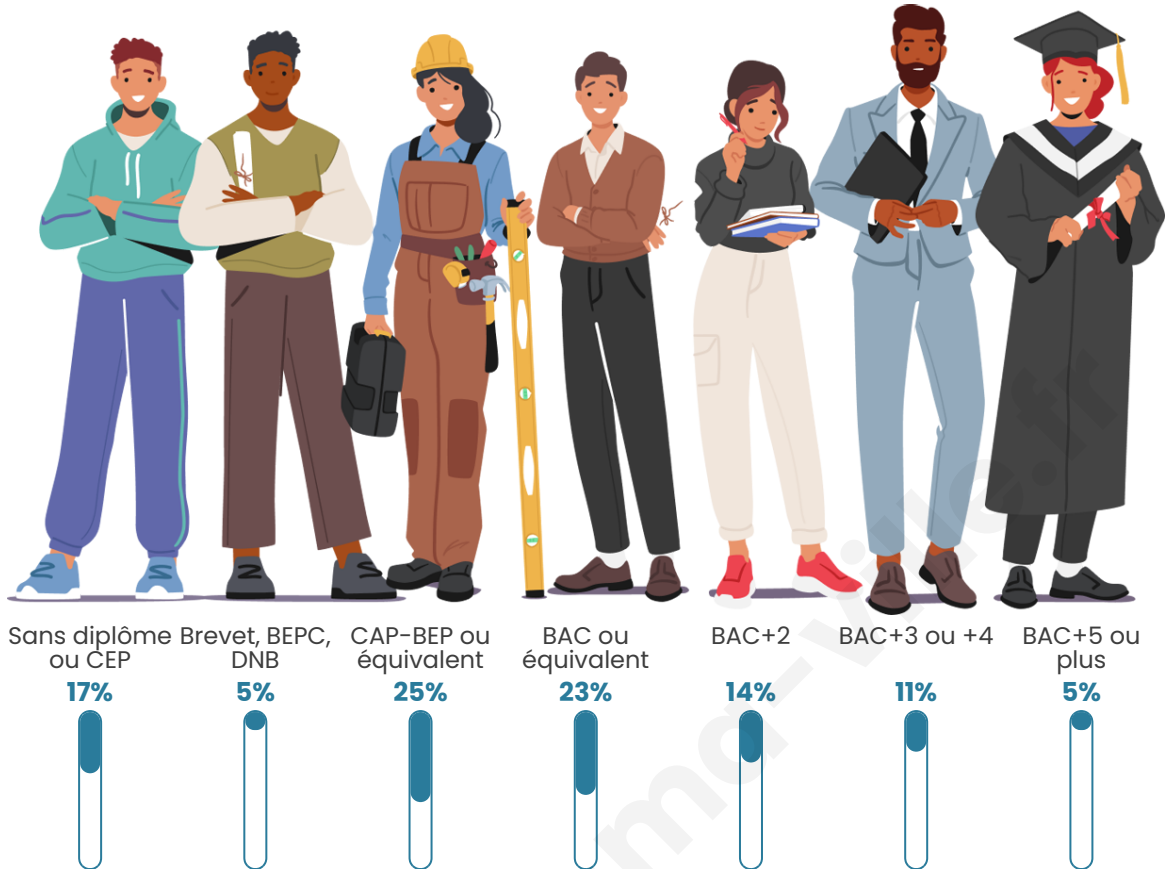

386

Age moyen

37 ans

Pop active

51.8%

Taux chômage

7.8%

Pop densité

Tranche d'âge

Activité professionnelle

Niveau de diplôme

Composition des ménages

Profils électoraux

Premier tour

	Marine LE PEN	32.68 %
	Emmanuel MACRON	17.56 %
	Jean-Luc MÉLENCHON	17.56 %
	Valérie PÉCRESSÉ	8.78 %
	Éric ZEMMOUR	7.32 %
	Jean LASSALLE	4.39 %
	Yannick JADOT	3.90 %
	Fabien ROUSSEL	2.93 %
	Nicolas DUPONT-AIGNAN	2.93 %
	Nathalie ARTHAUD	0.98 %
	Anne HIDALGO	0.98 %
	Philippe POUTOU	0.00 %