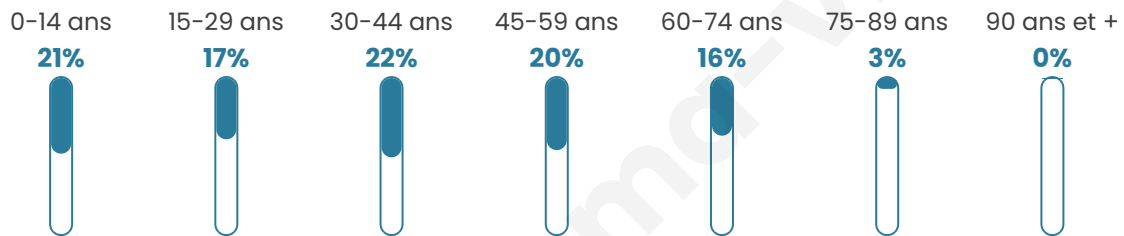

386

Age moyen

37 ans

Pop active

51.8%

Taux chômage

7.8%

Pop densité

39 h/km²

Revenu moyen

26 350 €/an

Evolution du nombre d'habitants

Sources : Institut national de la statistique et des études économiques (insee) selon Les dernières parutions officielles de 2024 portant sur les années 2020, 2021 et 2022.

Tranche d'âge

Activité professionnelle

Niveau de diplôme

Composition des ménages

Profils électoraux

Premier tour

	Marine LE PEN	32.68 %
	Emmanuel MACRON	17.56 %
	Jean-Luc MÉLENCHON	17.56 %
	Valérie PÉCRESSÉ	8.78 %
	Éric ZEMMOUR	7.32 %
	Jean LASSALLE	4.39 %
	Yannick JADOT	3.90 %
	Fabien ROUSSEL	2.93 %
	Nicolas DUPONT-AIGNAN	2.93 %
	Nathalie ARTHAUD	0.98 %
	Anne HIDALGO	0.98 %
	Philippe POUTOU	0.00 %