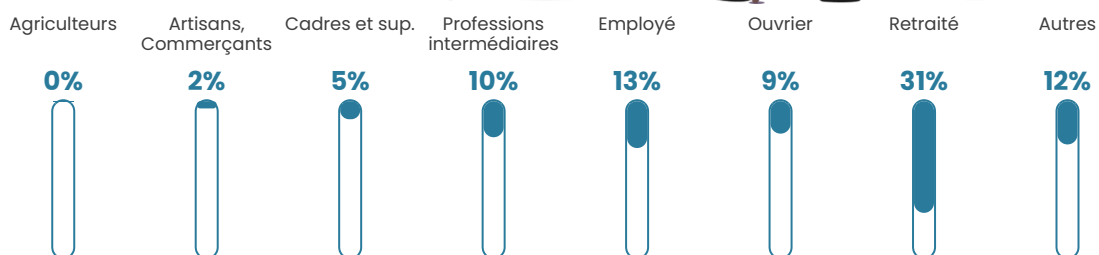

643 h/km²

Revenu moyen

22 510 €/an

Evolution du nombre d'habitants

Sources : Institut national de la statistique et des études économiques (insee) selon Les dernières parutions officielles de 2024 portant sur les années 2020, 2021 et 2022.

Tranche d'âge

Activité professionnelle

Niveau de diplôme

Composition des ménages

Profils électoraux

Premier tour

	Marine LE PEN	32.96 %
	Emmanuel MACRON	27.52 %
	Jean-Luc MÉLENCHON	12.74 %
	Éric ZEMMOUR	7.73 %
	Valérie PÉCRESE	5.89 %
	Nicolas DUPONT-AIGNAN	2.60 %
	Yannick JADOT	2.58 %
	Jean LASSALLE	2.52 %
	Fabien ROUSSEL	2.32 %
	Anne HIDALGO	1.73 %
	Nathalie ARTHAUD	0.79 %
	Philippe POUTOU	0.62 %