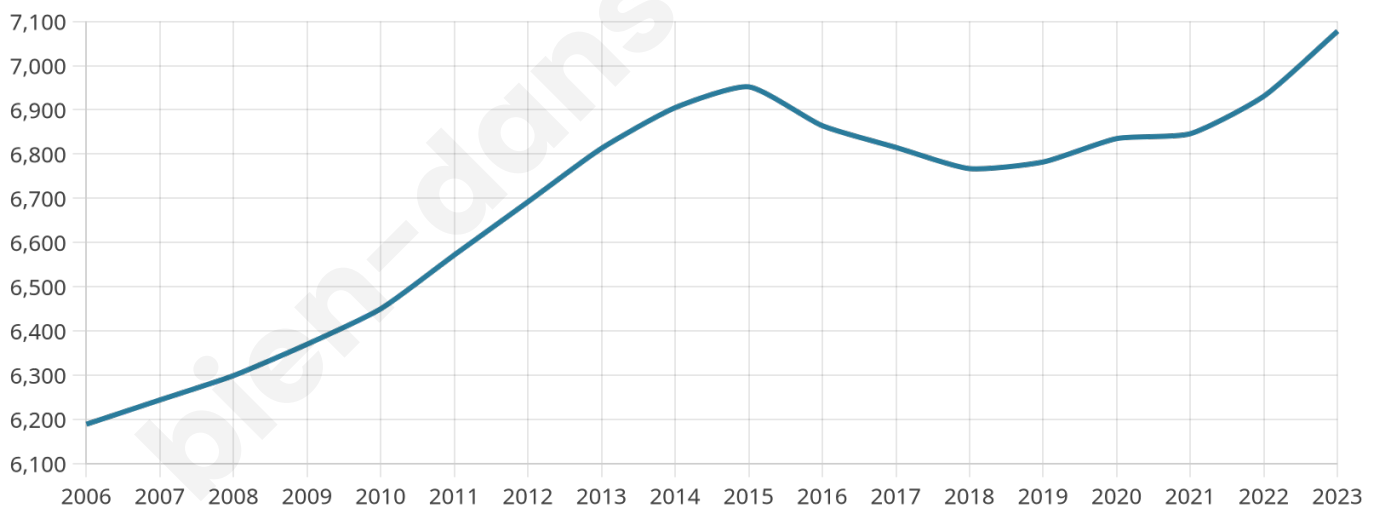

Version web

Ville de Villemandeur

Présenté par

BIEN dans
ma **VILLE** 

Sommaire

Situation géographique	3
Statistiques sur la population	4
Evolution du nombre d'habitants	4
Tranche d'âge	5
0-14 ans	5
15-29 ans	5
30-44 ans	5
45-59 ans	5
60-74 ans	5
75-89 ans	5
90 ans et +	5
Activité professionnelle	5
Agriculteurs	5
Artisans, Commerçants	5
Cadres et sup.	5
Professions intermédiaires	5
Employé	5
Ouvrier	5
Retraité	5
Autres	5
Niveau de diplôme	6
Sans diplôme ou CEP	6
Brevet, BEPC, DNB	6
CAP-BEP ou équivalent	6
BAC ou équivalent	6
BAC+2	6
BAC+3 ou +4	6
BAC+5 ou plus	6
Composition des ménages	6
Couple sans enfant	6
Couple avec enfant(s)	6
Famille monoparentale	6
Colocation / Autre	6
Personnes seules	6
Profil électoraux	7
Premier tour	7
Sécurité	8
Evolution du nombre d'infractions	8
Pour comparer	9
Services à la population	10
Commerce	10
Éducation	10
Villes autour de Villemandeur	11
Avis sur la ville de Villemandeur	12
Moyenne par critère	12
Villes autour de Villemandeur	12
Répartition des avis par note	12
Répartition des avis par note	12

7 078

Age moyen

45 ans

Pop active

39.3%

Taux chômage

9.7%

Pop densité

643 h/km²

Revenu moyen

22 510 €/an

Evolution du nombre d'habitants

Sources : Institut national de la statistique et des études économiques (insee) selon Les dernières parutions officielles de 2024 portant sur les années 2020, 2021 et 2022.