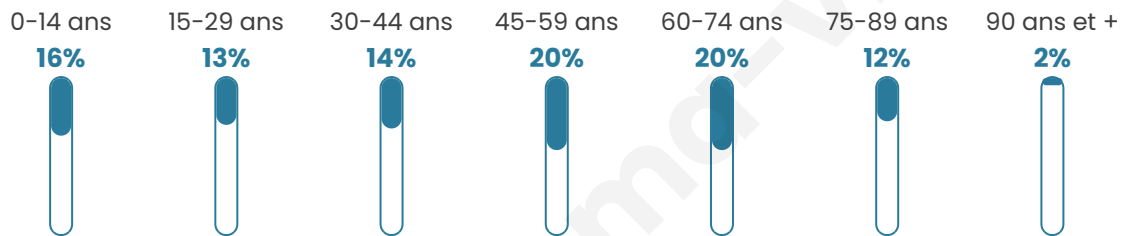

7 078

Age moyen

45 ans

Pop active

39.3%

Taux chômage

9.7%

Pop densité

643 h/km²

Revenu moyen

22 510 €/an

Evolution du nombre d'habitants

Sources : Institut national de la statistique et des études économiques (insee) selon Les dernières parutions officielles de 2024 portant sur les années 2020, 2021 et 2022.

Tranche d'âge

Activité professionnelle

Niveau de diplôme

Composition des ménages

Profils électoraux

Premier tour

	Marine LE PEN	32.96 %
	Emmanuel MACRON	27.52 %
	Jean-Luc MÉLENCHON	12.74 %
	Éric ZEMMOUR	7.73 %
	Valérie PÉCRESE	5.89 %
	Nicolas DUPONT-AIGNAN	2.60 %
	Yannick JADOT	2.58 %
	Jean LASSALLE	2.52 %
	Fabien ROUSSEL	2.32 %
	Anne HIDALGO	1.73 %
	Nathalie ARTHAUD	0.79 %
	Philippe POUTOU	0.62 %

4 860 inscrits

Participation : 74.24%

Votes blancs : 1.22%

Votes nuls : 0.89%

Second tour

	Emmanuel MACRON	50,82 %
	Marine LE PEN	49,18 %

4 863 inscrits

Participation : 74.42%