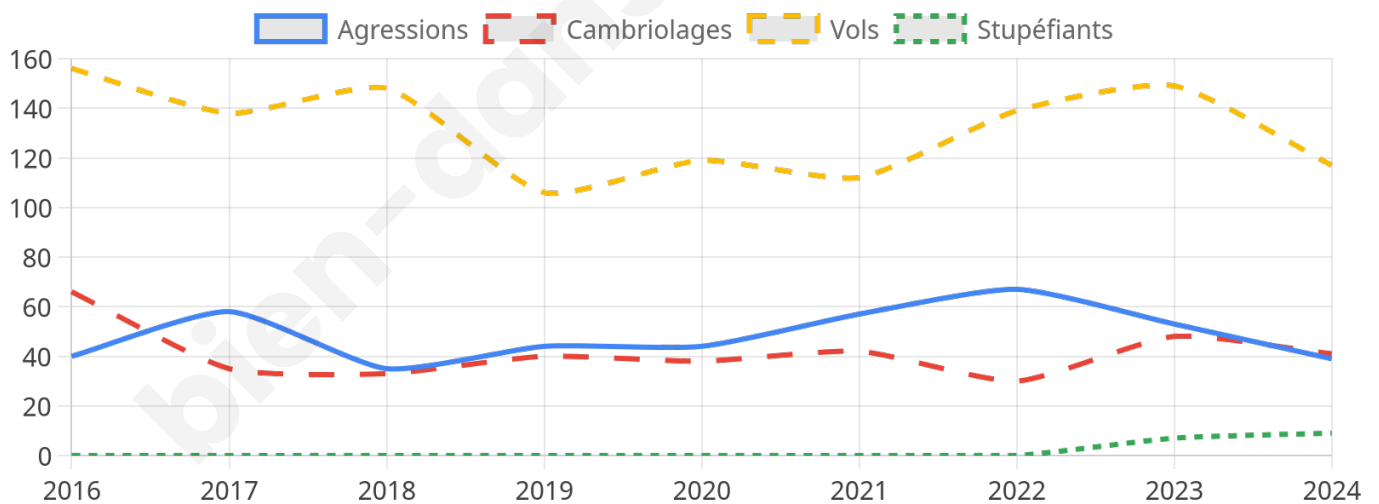

4 860 inscrits

Participation : 74.24%

Votes blancs : 1.22%

Votes nuls : 0.89%

Second tour

	Emmanuel MACRON	50,82 %
	Marine LE PEN	49,18 %

4 863 inscrits

Participation : 74.42%

Votes blancs : 4.78%

Votes nuls : 2.63%

Sécurité

Agressions physiques / sexuelles

39

Cambriolages

41

Vols / dégradations

117

Stupéfiants

9

Evolution du nombre d'infractions

Pour comparer

(en proportion du nombre d'habitants)

Sources : Bases statistiques communale, départementale et régionale de la délinquance enregistrée par la police et la gendarmerie nationales selon les dernières parutions officielles de 2025 portant sur l'année 2024 ([data.gouv](https://data.gouv.fr)).