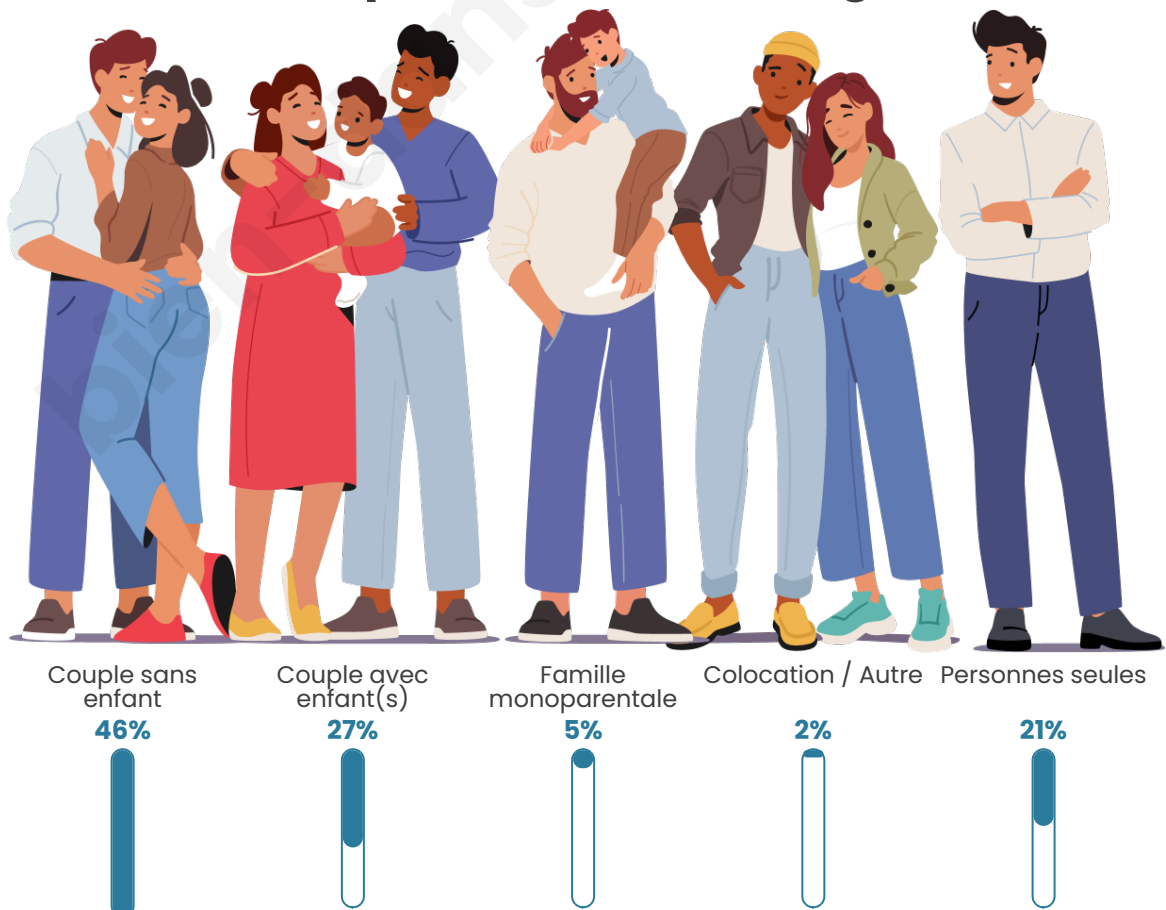

Tranche d'âge

Activité professionnelle

Niveau de diplôme

Composition des ménages

Profils électoraux

Premier tour

	Marine LE PEN	32.96 %
	Emmanuel MACRON	27.52 %
	Jean-Luc MÉLENCHON	12.74 %
	Éric ZEMMOUR	7.73 %
	Valérie PÉCRESE	5.89 %
	Nicolas DUPONT-AIGNAN	2.60 %
	Yannick JADOT	2.58 %
	Jean LASSALLE	2.52 %
	Fabien ROUSSEL	2.32 %
	Anne HIDALGO	1.73 %
	Nathalie ARTHAUD	0.79 %
	Philippe POUTOU	0.62 %