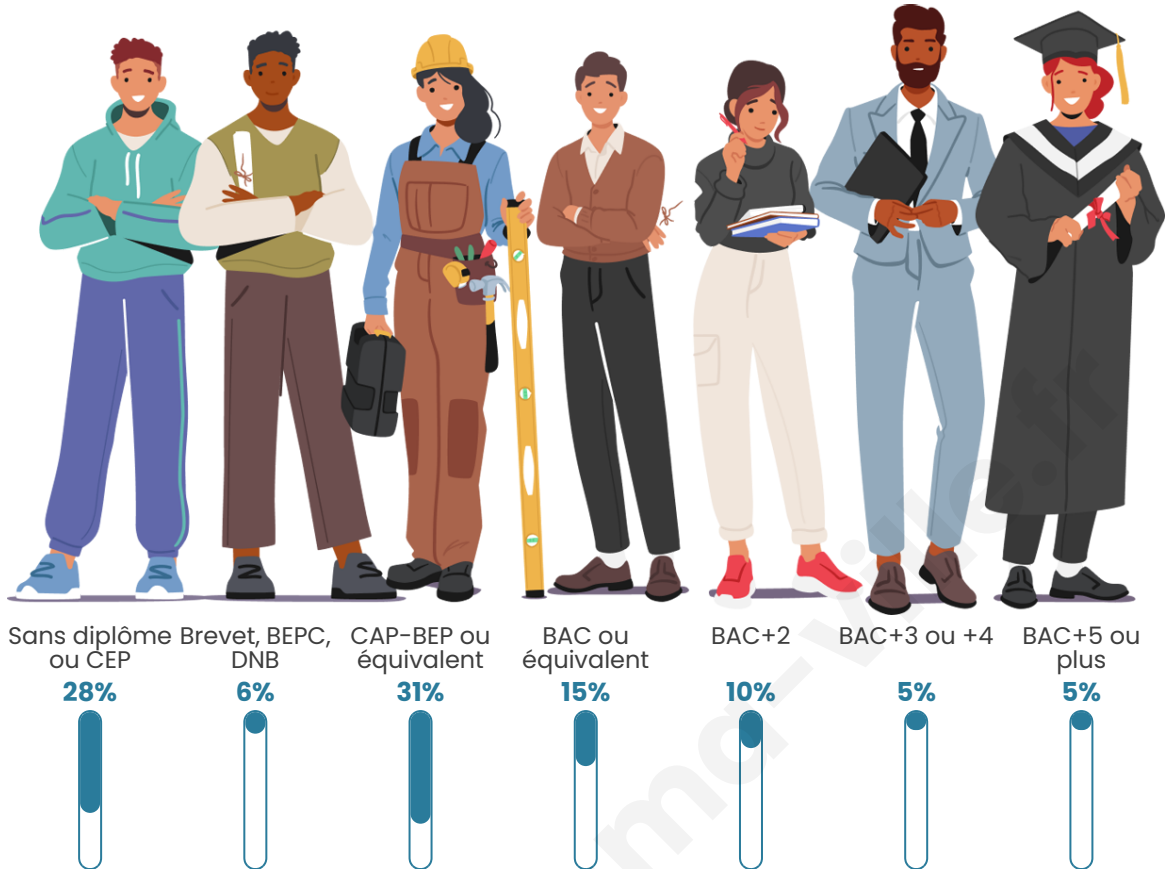

7 078

Age moyen

45 ans

Pop active

39.3%

Taux chômage

9.7%

Pop densité

Tranche d'âge

Activité professionnelle

Niveau de diplôme

Composition des ménages

Profils électoraux

Premier tour

	Marine LE PEN	32.96 %
	Emmanuel MACRON	27.52 %
	Jean-Luc MÉLENCHON	12.74 %
	Éric ZEMMOUR	7.73 %
	Valérie PÉCRESE	5.89 %
	Nicolas DUPONT-AIGNAN	2.60 %
	Yannick JADOT	2.58 %
	Jean LASSALLE	2.52 %
	Fabien ROUSSEL	2.32 %
	Anne HIDALGO	1.73 %
	Nathalie ARTHAUD	0.79 %
	Philippe POUTOU	0.62 %