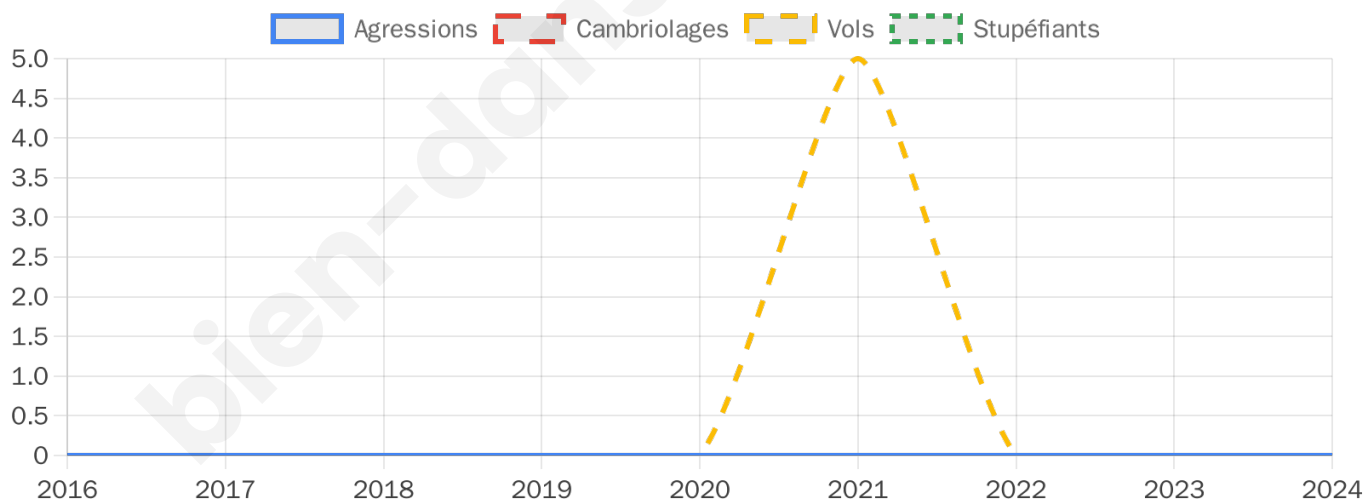

Participation : 81.63%
Votes blancs : 10.61%
Votes nuls : 2.89%

bien-dans-ma-ville.fr

Sécurité

Agressions physiques / sexuelles

0

Cambriolages

0

Vols / dégradations

0

Stupéfiants

0

Evolution du nombre d'infractions

Pour comparer

(en proportion du nombre d'habitants)

Sources : Bases statistiques communale, départementale et régionale de la délinquance enregistrée par la police et la gendarmerie nationales selon les dernières parutions officielles de 2025 portant sur l'année 2024 ([data.gouv](https://data.gouv.fr)).