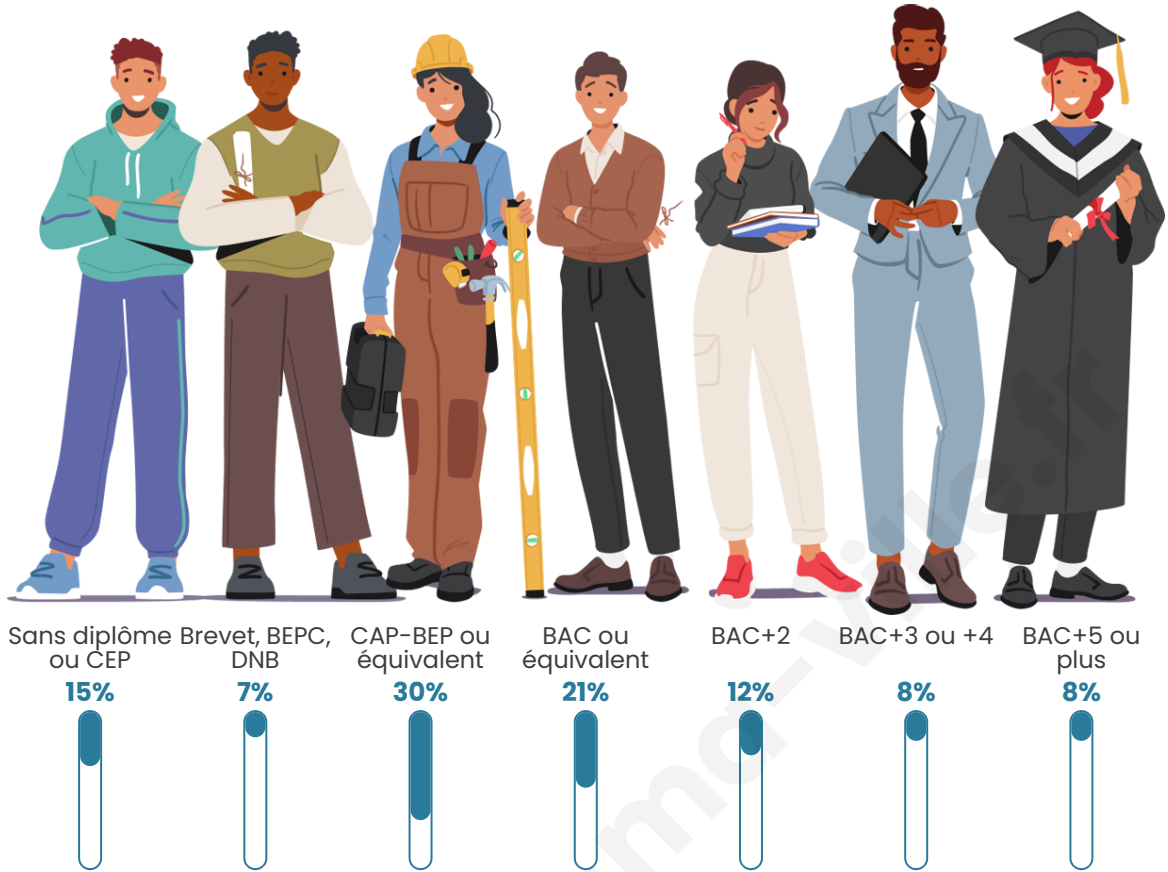

Tranche d'âge

Activité professionnelle

Niveau de diplôme

Composition des ménages

Profils électoraux

Premier tour

	Jean-Luc MÉLENCHON	26.18 %
	Marine LE PEN	24.61 %
	Emmanuel MACRON	19.87 %
	Jean LASSALLE	8.52 %
	Éric ZEMMOUR	6.31 %
	Yannick JADOT	2.84 %
	Nicolas DUPONT- AIGNAN	2.84 %
	Fabien ROUSSEL	2.52 %
	Valérie PÉCRESSE	2.52 %
	Anne HIDALGO	1.89 %
	Nathalie ARTHAUD	0.95 %
	Philippe POUTOU	0.95 %