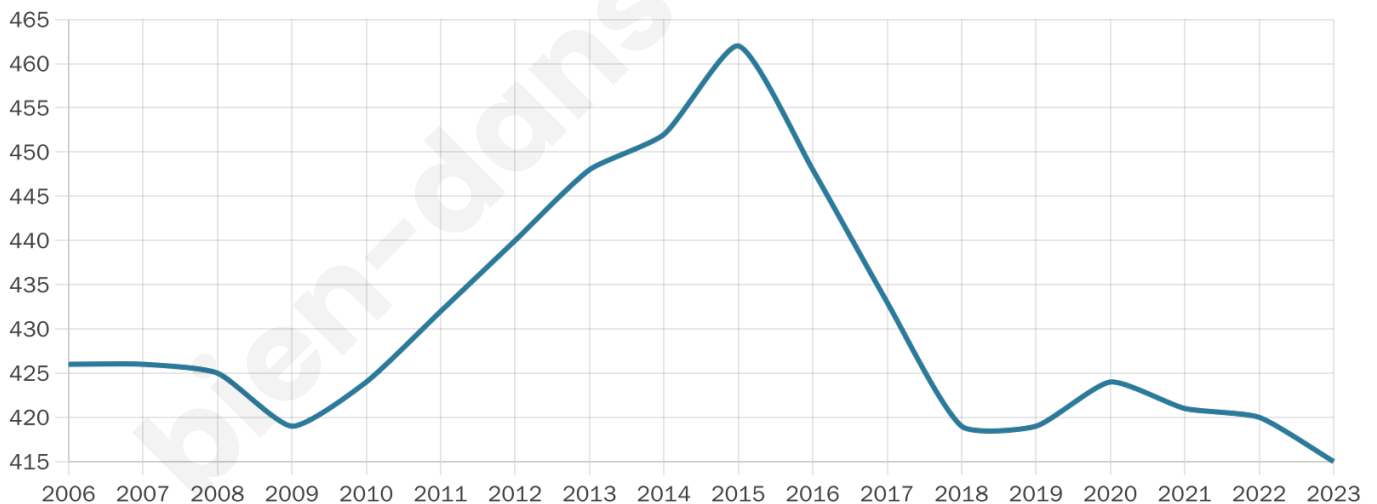

48 ans

Pop active

43.1%

Taux chômage

13.4%

Pop densité

52 h/km²

Revenu moyen

22 070 €/an

Evolution du nombre d'habitants

Sources : Institut national de la statistique et des études économiques (insee) selon Les dernières parutions officielles de 2024 portant sur les années 2020, 2021 et 2022.