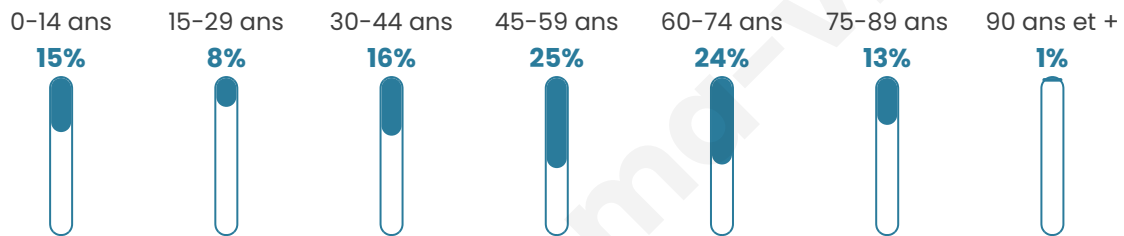

Version web

Ville de Villemagne- l'Argentière

Présenté par

BIEN dans
ma **VILLE** 

Sommaire

Situation géographique	3
Statistiques sur la population	4
Evolution du nombre d'habitants	4
Tranche d'âge	5
0-14 ans	5
15-29 ans	5
30-44 ans	5
45-59 ans	5
60-74 ans	5
75-89 ans	5
90 ans et +	5
Activité professionnelle	5
Agriculteurs	5
Artisans, Commerçants	5
Cadres et sup.	5
Professions intermédiaires	5
Employé	5
Ouvrier	5
Retraité	5
Autres	5
Niveau de diplôme	6
Sans diplôme ou CEP	6
Brevet, BEPC, DNB	6
CAP-BEP ou équivalent	6
BAC ou équivalent	6
BAC+2	6
BAC+3 ou +4	6
BAC+5 ou plus	6
Composition des ménages	6
Couple sans enfant	6
Couple avec enfant(s)	6
Famille monoparentale	6
Colocation / Autre	6
Personnes seules	6
Profils électoraux	7
Premier tour	7
Sécurité	9
Evolution du nombre d'infractions	9
Pour comparer	10
Services à la population	11
Commerce	11
Éducation	11
Villes autour de Villemagne-l'Argentière	12

48 ans

Pop active

43.1%

Taux chômage

13.4%

Pop densité

52 h/km²

Revenu moyen

Tranche d'âge

Activité professionnelle

Niveau de diplôme

Composition des ménages

Profils électoraux

Premier tour

	Jean-Luc MÉLENCHON	26.18 %
	Marine LE PEN	24.61 %
	Emmanuel MACRON	19.87 %
	Jean LASSALLE	8.52 %
	Éric ZEMMOUR	6.31 %
	Yannick JADOT	2.84 %
	Nicolas DUPONT- AIGNAN	2.84 %
	Fabien ROUSSEL	2.52 %
	Valérie PÉCRESSE	2.52 %
	Anne HIDALGO	1.89 %
	Nathalie ARTHAUD	0.95 %
	Philippe POUTOU	0.95 %