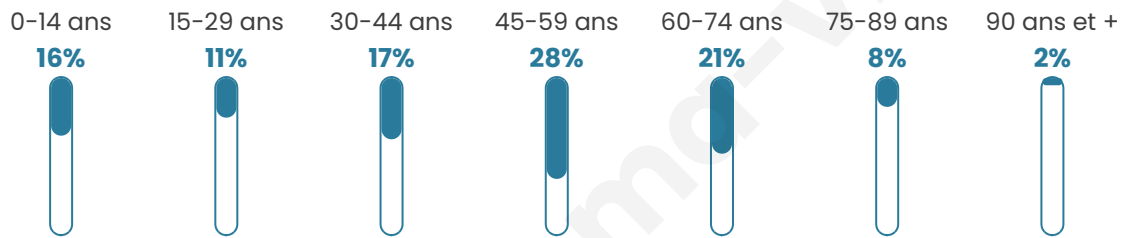

# Statistiques sur la population

Nombre d'habitants

**236**

Age moyen

**45 ans**

Pop active

**48.3%**

Taux chômage

**12.3%**

Pop densité

**24 h/km<sup>2</sup>**

Revenu moyen

**20 370 €/an**

## Evolution du nombre d'habitants

Sources : Institut national de la statistique et des études économiques (insee) selon Les dernières parutions officielles de 2024 portant sur les années 2020, 2021 et 2022.

## Tranche d'âge