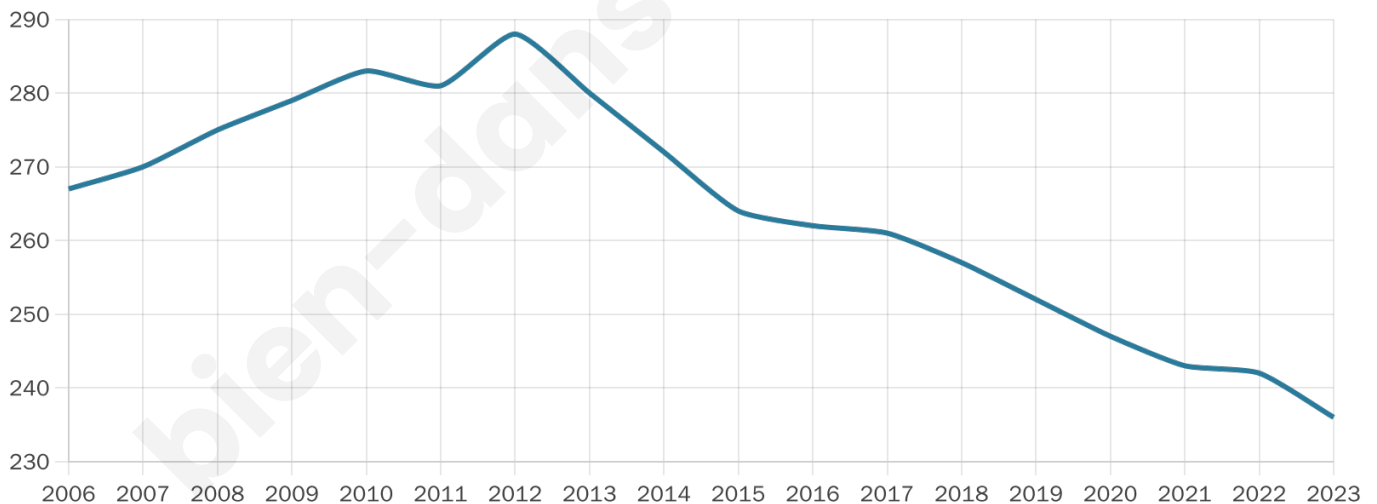

# Statistiques sur la population

Nombre d'habitants

**236**

Age moyen

**45 ans**

Pop active

**48.3%**

Taux chômage

**12.3%**

Pop densité

**24 h/km<sup>2</sup>**

Revenu moyen

**20 370 €/an**

## Evolution du nombre d'habitants

Sources : Institut national de la statistique et des études économiques (insee) selon Les dernières parutions officielles de 2024 portant sur les années 2020, 2021 et 2022.