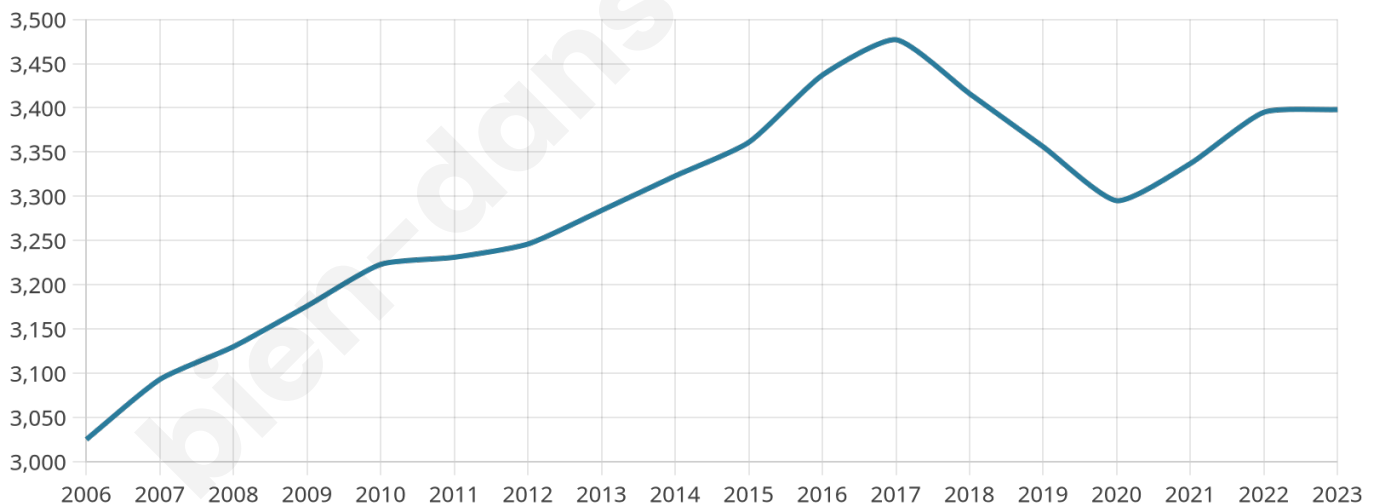

Version web

Ville de Villelaure

Présenté par

BIEN dans
ma **VILLE** 

Sommaire

Situation géographique	3
Statistiques sur la population	4
Evolution du nombre d'habitants	4
Tranche d'âge	5
0-14 ans	5
15-29 ans	5
30-44 ans	5
45-59 ans	5
60-74 ans	5
75-89 ans	5
90 ans et +	5
Activité professionnelle	5
Agriculteurs	5
Artisans, Commerçants	5
Cadres et sup.	5
Professions intermédiaires	5
Employé	5
Ouvrier	5
Retraité	5
Autres	5
Niveau de diplôme	6
Sans diplôme ou CEP	6
Brevet, BEPC, DNB	6
CAP-BEP ou équivalent	6
BAC ou équivalent	6
BAC+2	6
BAC+3 ou +4	6
BAC+5 ou plus	6
Composition des ménages	6
Couple sans enfant	6
Couple avec enfant(s)	6
Famille monoparentale	6
Colocation / Autre	6
Personnes seules	6
Profil électoraux	7
Premier tour	7
Sécurité	8
Evolution du nombre d'infractions	8
Pour comparer	9
Services à la population	10
Commerce	10
Éducation	10
Villes autour de Villelaure	11
Avis sur la ville de Villelaure	12
Moyenne par critère	12
Villes autour de Villelaure	12
Répartition des avis par note	12
Répartition des avis par note	12

3 398

Age moyen

42 ans

Pop active

49.5%

Taux chômage

7.3%

Pop densité

189 h/km²

Revenu moyen

25 630 €/an

Evolution du nombre d'habitants

Sources : Institut national de la statistique et des études économiques (insee) selon Les dernières parutions officielles de 2024 portant sur les années 2020, 2021 et 2022.