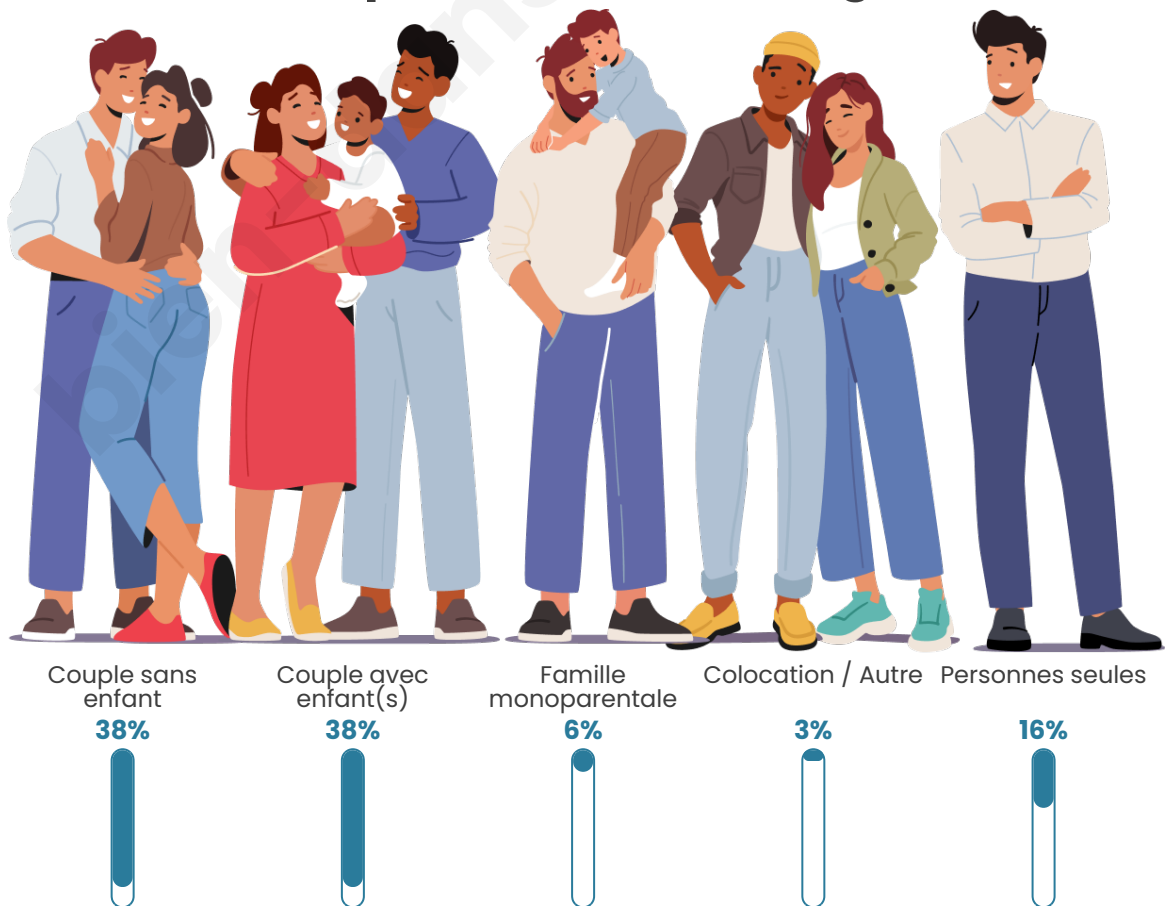

Tranche d'âge

Activité professionnelle

Niveau de diplôme

Composition des ménages

Profils électoraux

Premier tour

	Marine LE PEN	27.61 %
	Emmanuel MACRON	24.58 %
	Jean-Luc MÉLENCHON	17.07 %
	Éric ZEMMOUR	10.31 %
	Yannick JADOT	5.97 %
	Valérie PÉCRESE	4.20 %
	Jean LASSALLE	3.17 %
	Nicolas DUPONT-AIGNAN	2.75 %
	Fabien ROUSSEL	1.59 %
	Anne HIDALGO	1.35 %
	Philippe POUTOU	0.84 %
	Nathalie ARTHAUD	0.56 %