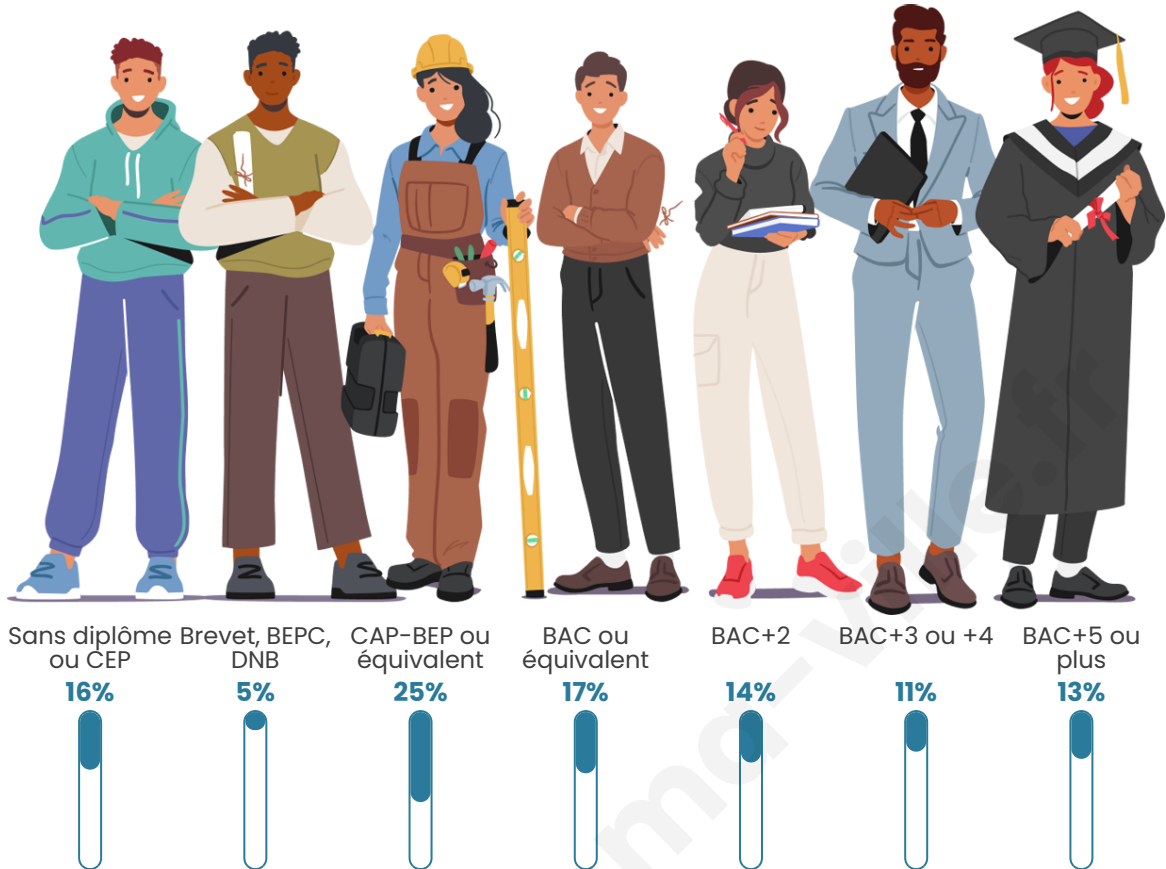

3 398

Age moyen

42 ans

Pop active

49.5%

Taux chômage

7.3%

Pop densité

Tranche d'âge

Activité professionnelle

Niveau de diplôme

Composition des ménages

Profils électoraux

Premier tour

	Marine LE PEN	27.61 %
	Emmanuel MACRON	24.58 %
	Jean-Luc MÉLENCHON	17.07 %
	Éric ZEMMOUR	10.31 %
	Yannick JADOT	5.97 %
	Valérie PÉCRESE	4.20 %
	Jean LASSALLE	3.17 %
	Nicolas DUPONT-AIGNAN	2.75 %
	Fabien ROUSSEL	1.59 %
	Anne HIDALGO	1.35 %
	Philippe POUTOU	0.84 %
	Nathalie ARTHAUD	0.56 %