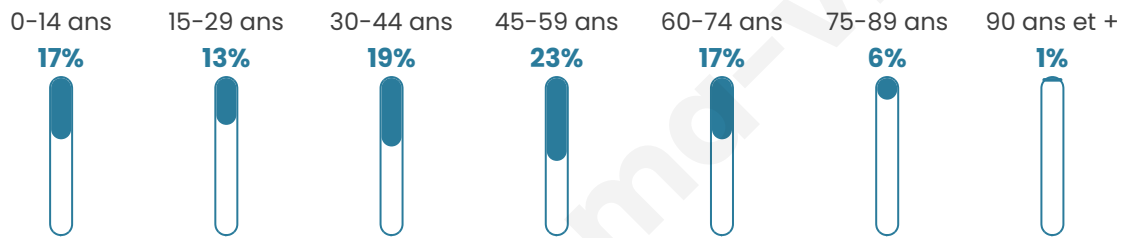

3 398

Age moyen

42 ans

Pop active

49.5%

Taux chômage

7.3%

Pop densité

189 h/km²

Revenu moyen

25 630 €/an

Evolution du nombre d'habitants

Sources : Institut national de la statistique et des études économiques (insee) selon Les dernières parutions officielles de 2024 portant sur les années 2020, 2021 et 2022.

Tranche d'âge

Activité professionnelle

Niveau de diplôme

Composition des ménages

Profils électoraux

Premier tour

	Marine LE PEN	27.61 %
	Emmanuel MACRON	24.58 %
	Jean-Luc MÉLENCHON	17.07 %
	Éric ZEMMOUR	10.31 %
	Yannick JADOT	5.97 %
	Valérie PÉCRESE	4.20 %
	Jean LASSALLE	3.17 %
	Nicolas DUPONT-AIGNAN	2.75 %
	Fabien ROUSSEL	1.59 %
	Anne HIDALGO	1.35 %
	Philippe POUTOU	0.84 %
	Nathalie ARTHAUD	0.56 %

2 704 inscrits

Participation : 80.62%

Votes blancs : 1.28%

Votes nuls : 0.37%

Second tour

	Emmanuel MACRON	48,54 %
	Marine LE PEN	51,46 %

2 703 inscrits

Participation : 80.28%