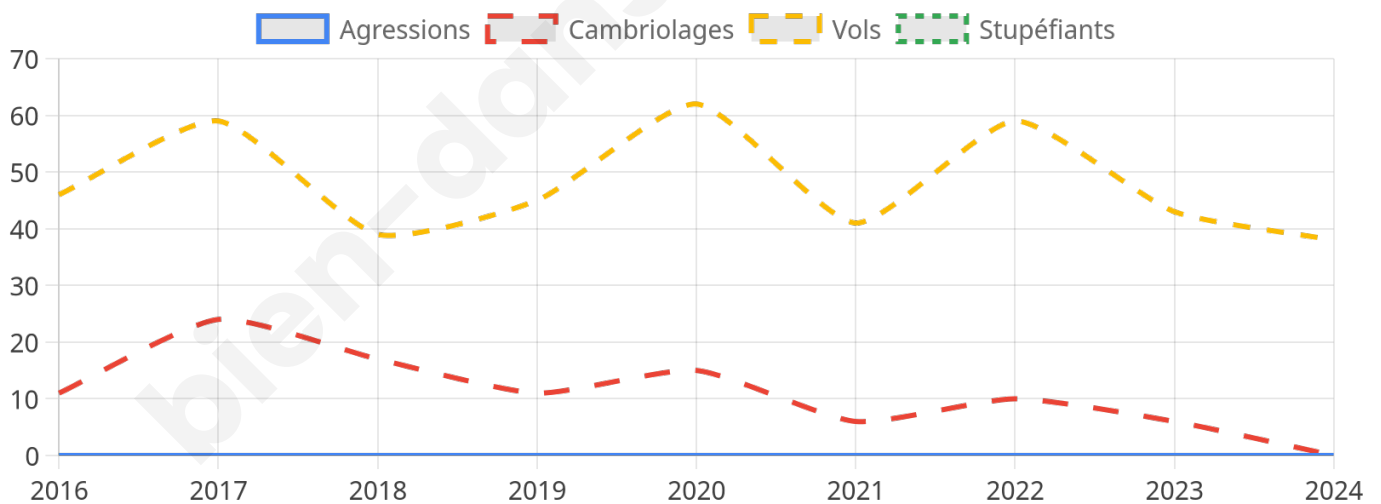

2 704 inscrits

Participation : 80.62%

Votes blancs : 1.28%

Votes nuls : 0.37%

Second tour

	Emmanuel MACRON	48,54 %
	Marine LE PEN	51,46 %

2 703 inscrits

Participation : 80.28%

Votes blancs : 5.48%

Votes nuls : 1.29%

Sécurité

Agressions physiques / sexuelles

0

Cambriolages

0

Vols / dégradations

38

Stupéfiants

0

Evolution du nombre d'infractions

Pour comparer

(en proportion du nombre d'habitants)

Sources : Bases statistiques communale, départementale et régionale de la délinquance enregistrée par la police et la gendarmerie nationales selon les dernières parutions officielles de 2025 portant sur l'année 2024 ([data.gouv](https://data.gouv.fr)).