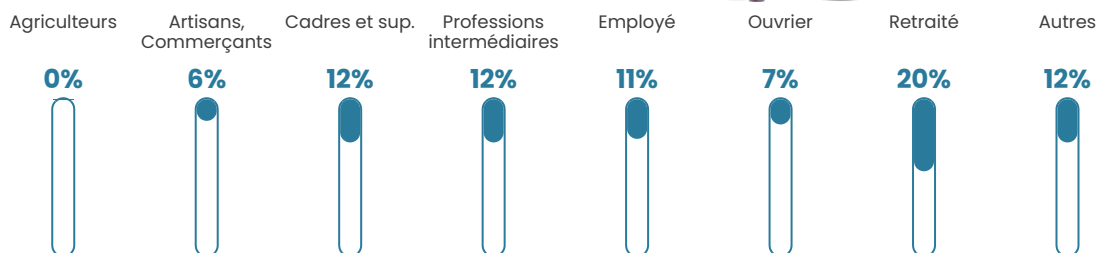

189 h/km²

Revenu moyen

25 630 €/an

Evolution du nombre d'habitants

Sources : Institut national de la statistique et des études économiques (insee) selon Les dernières parutions officielles de 2024 portant sur les années 2020, 2021 et 2022.

Tranche d'âge

Activité professionnelle

Niveau de diplôme

Composition des ménages

Profils électoraux

Premier tour

	Marine LE PEN	27.61 %
	Emmanuel MACRON	24.58 %
	Jean-Luc MÉLENCHON	17.07 %
	Éric ZEMMOUR	10.31 %
	Yannick JADOT	5.97 %
	Valérie PÉCRESE	4.20 %
	Jean LASSALLE	3.17 %
	Nicolas DUPONT-AIGNAN	2.75 %
	Fabien ROUSSEL	1.59 %
	Anne HIDALGO	1.35 %
	Philippe POUTOU	0.84 %
	Nathalie ARTHAUD	0.56 %