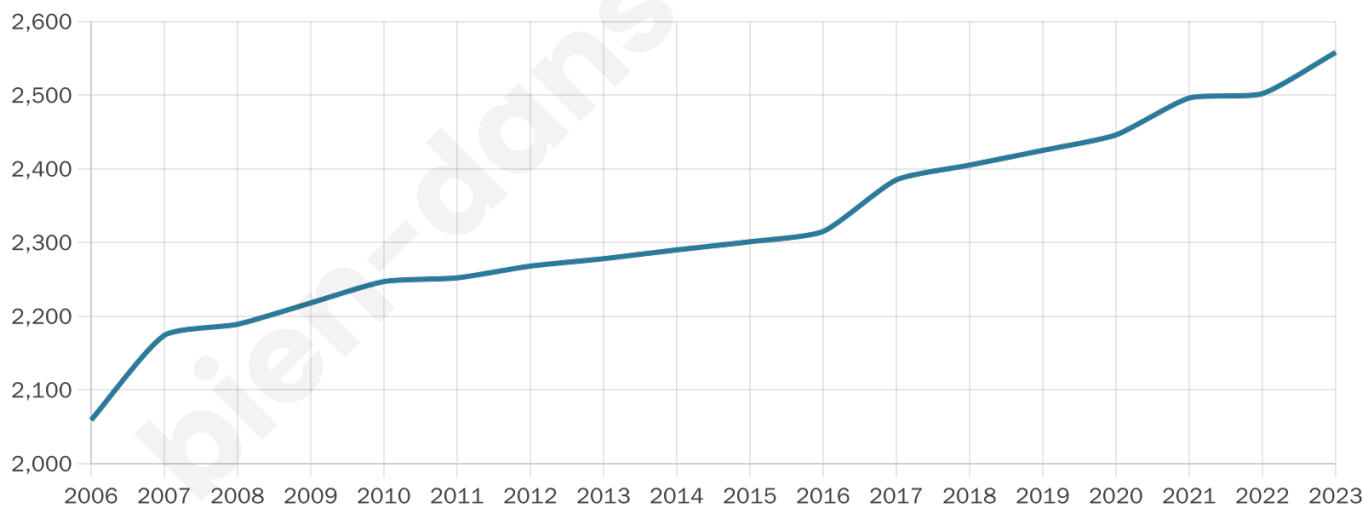

# Statistiques sur la population

Nombre d'habitants

**2 558**

Age moyen

**36 ans**

Pop active

**53.8%**

Taux chômage

**5.3%**

Pop densité

**512 h/km<sup>2</sup>**

Revenu moyen

**29 140 €/an**

## Evolution du nombre d'habitants

Sources : Institut national de la statistique et des études économiques (insee) selon Les dernières parutions officielles de 2024 portant sur les années 2020, 2021 et 2022.