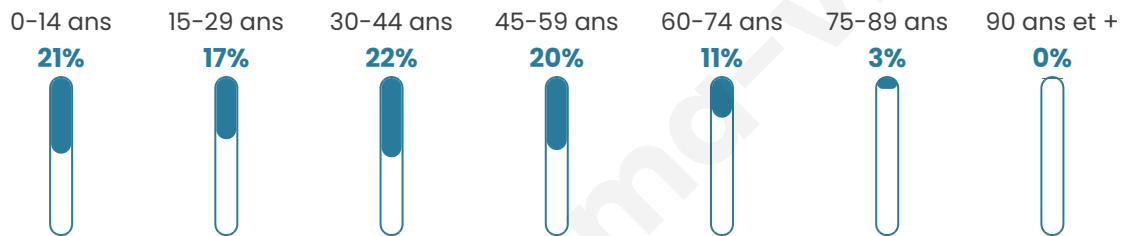

# Statistiques sur la population

Nombre d'habitants

**2 558**

Age moyen

**36 ans**

Pop active

**53.8%**

Taux chômage

**5.3%**

Pop densité

**512 h/km<sup>2</sup>**

Revenu moyen

**29 140 €/an**

## Evolution du nombre d'habitants

Sources : Institut national de la statistique et des études économiques (insee) selon Les dernières parutions officielles de 2024 portant sur les années 2020, 2021 et 2022.

## Tranche d'âge