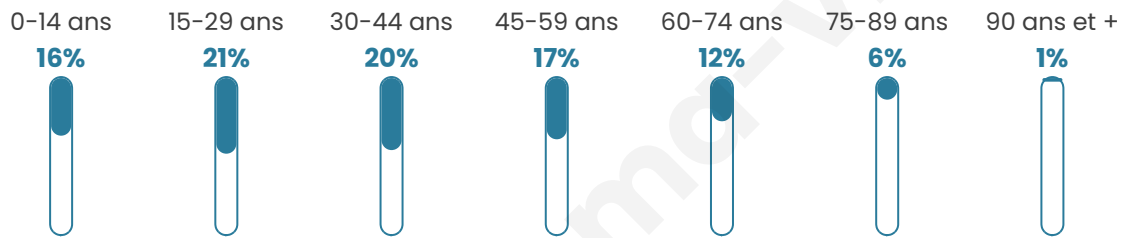

# Statistiques sur la population

Nombre d'habitants

**60 183**

Age moyen

**38 ans**

Pop active

**48%**

Taux chômage

**10.6%**

Pop densité

**12 037 h/km<sup>2</sup>**

Revenu moyen

**21 950 €/an**

## Evolution du nombre d'habitants

Sources : Institut national de la statistique et des études économiques (insee) selon Les dernières parutions officielles de 2024 portant sur les années 2020, 2021 et 2022.

## Tranche d'âge