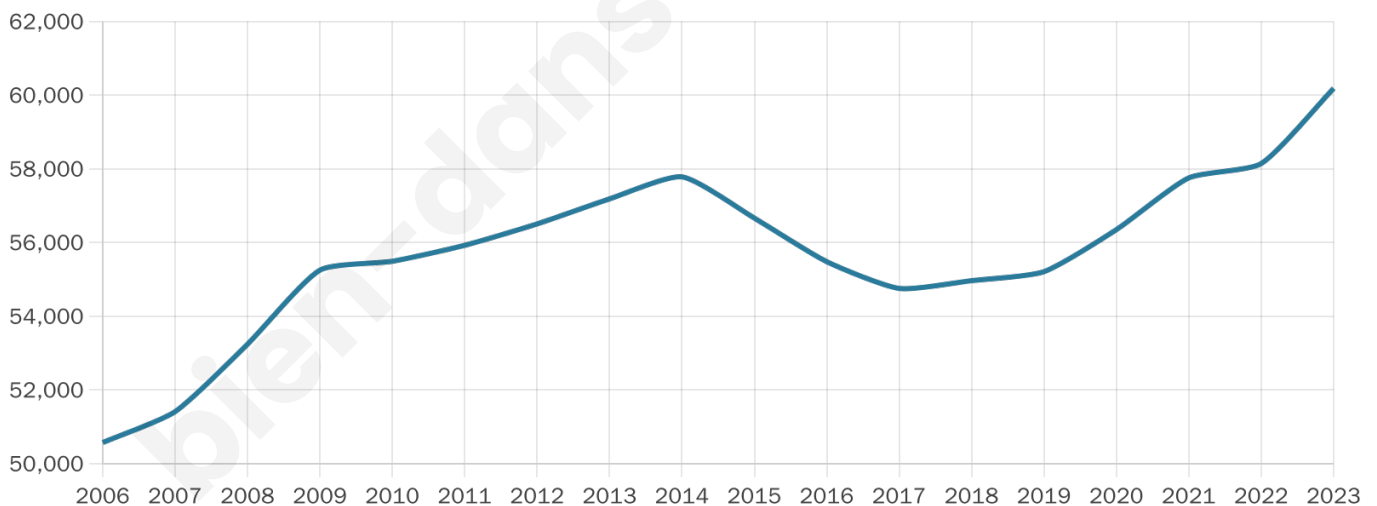

# Statistiques sur la population

Nombre d'habitants

**60 183**

Age moyen

**38 ans**

Pop active

**48%**

Taux chômage

**10.6%**

Pop densité

**12 037 h/km<sup>2</sup>**

Revenu moyen

**21 950 €/an**

## Evolution du nombre d'habitants

Sources : Institut national de la statistique et des études économiques (insee) selon Les dernières parutions officielles de 2024 portant sur les années 2020, 2021 et 2022.