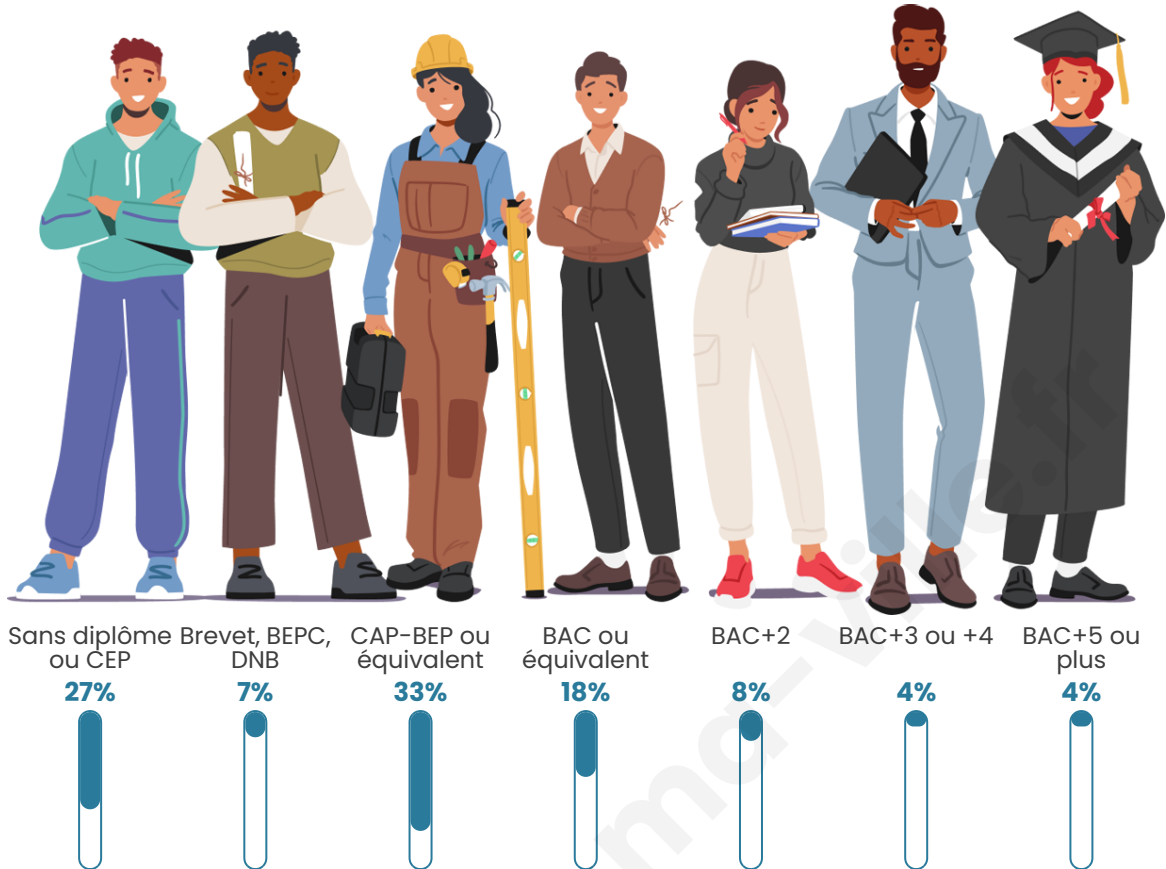

Age moyen

47 ans

Pop active

45.6%

Taux chômage

6.1%

Pop densité

25 h/km²

Tranche d'âge

Activité professionnelle

Niveau de diplôme

Composition des ménages

Profils électoraux

Premier tour

	Marine LE PEN	32.01 %
	Emmanuel MACRON	30.27 %
	Jean-Luc MÉLENCHON	10.94 %
	Éric ZEMMOUR	6.97 %
	Valérie PÉCRESE	6.34 %
	Jean LASSALLE	5.39 %
	Yannick JADOT	3.01 %
	Nicolas DUPONT-AIGNAN	1.90 %
	Fabien ROUSSEL	1.58 %
	Anne HIDALGO	1.11 %
	Nathalie ARTHAUD	0.48 %
	Philippe POUTOU	0.00 %