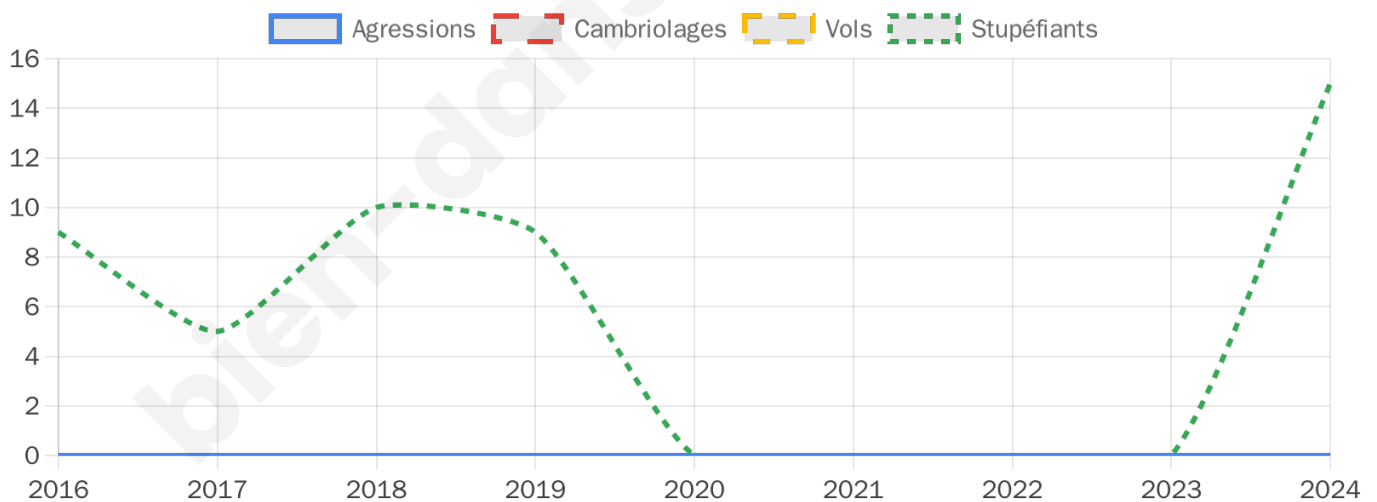

Second tour

	Emmanuel MACRON	50,16 %
	Marine LE PEN	49,84 %

829 inscrits

Participation : 82.63%

Votes blancs : 5.69%

Votes nuls : 3.8%

829 inscrits

Participation : 78.65%

0

Stupéfiants

15

Evolution du nombre d'infractions

Pour comparer

(en proportion du nombre d'habitants)

Sources : Bases statistiques communale, départementale et régionale de la délinquance enregistrée par la police et la gendarmerie nationales selon les dernières parutions officielles de 2025 portant sur l'année 2024 ([data.gouv](https://data.gouv.fr)).