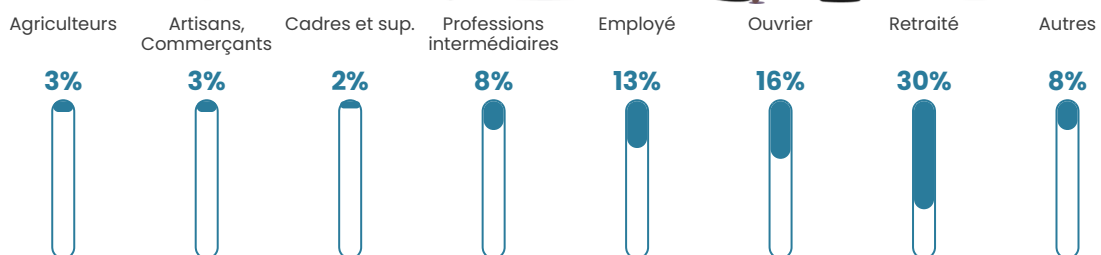

Revenu moyen

23 390 €/an

Evolution du nombre d'habitants

Sources : Institut national de la statistique et des études économiques (insee) selon Les dernières parutions officielles de 2024 portant sur les années 2020, 2021 et 2022.

Tranche d'âge

Activité professionnelle

Niveau de diplôme

Composition des ménages

Profils électoraux

Premier tour

	Marine LE PEN	32.01 %
	Emmanuel MACRON	30.27 %
	Jean-Luc MÉLENCHON	10.94 %
	Éric ZEMMOUR	6.97 %
	Valérie PÉCRESE	6.34 %
	Jean LASSALLE	5.39 %
	Yannick JADOT	3.01 %
	Nicolas DUPONT-AIGNAN	1.90 %
	Fabien ROUSSEL	1.58 %
	Anne HIDALGO	1.11 %
	Nathalie ARTHAUD	0.48 %
	Philippe POUTOU	0.00 %