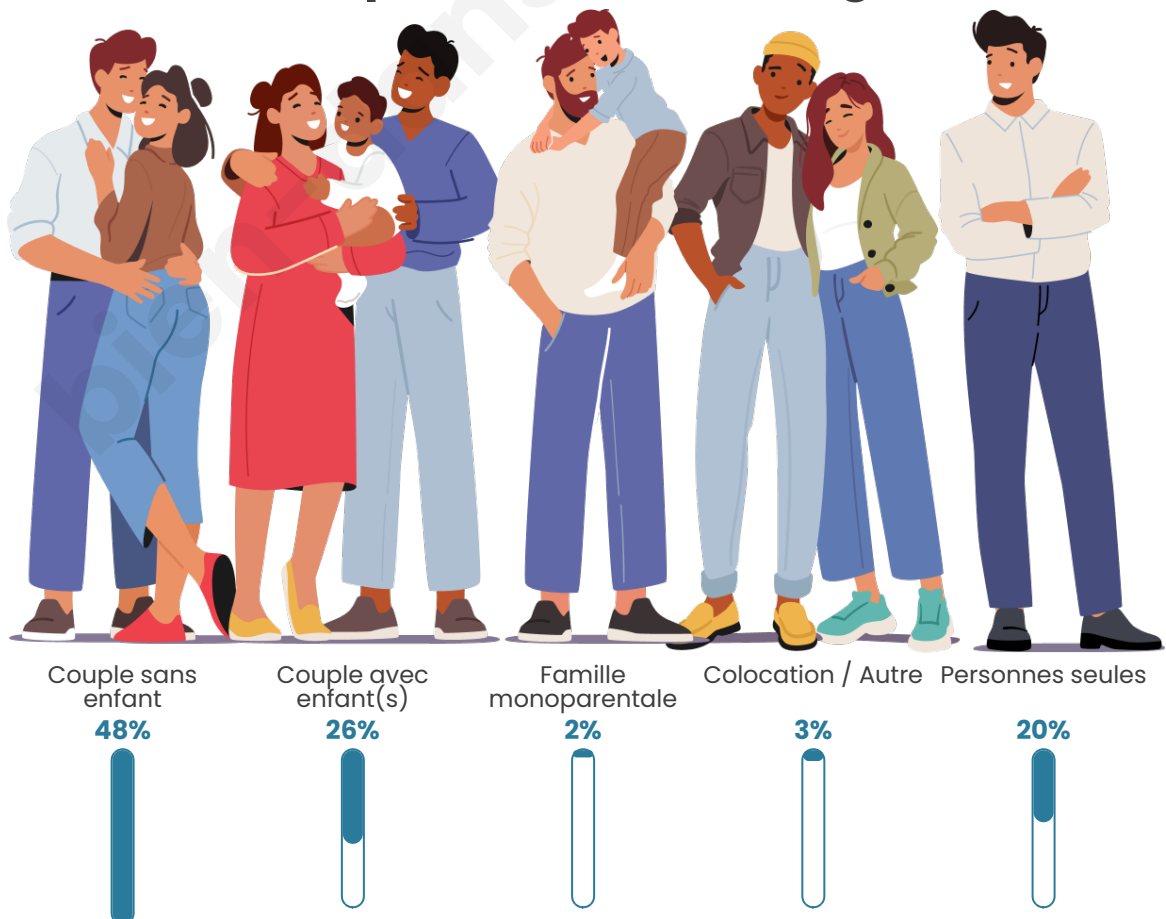

Tranche d'âge

Activité professionnelle

Niveau de diplôme

Composition des ménages

Profils électoraux

Premier tour

	Marine LE PEN	32.01 %
	Emmanuel MACRON	30.27 %
	Jean-Luc MÉLENCHON	10.94 %
	Éric ZEMMOUR	6.97 %
	Valérie PÉCRESE	6.34 %
	Jean LASSALLE	5.39 %
	Yannick JADOT	3.01 %
	Nicolas DUPONT-AIGNAN	1.90 %
	Fabien ROUSSEL	1.58 %
	Anne HIDALGO	1.11 %
	Nathalie ARTHAUD	0.48 %
	Philippe POUTOU	0.00 %