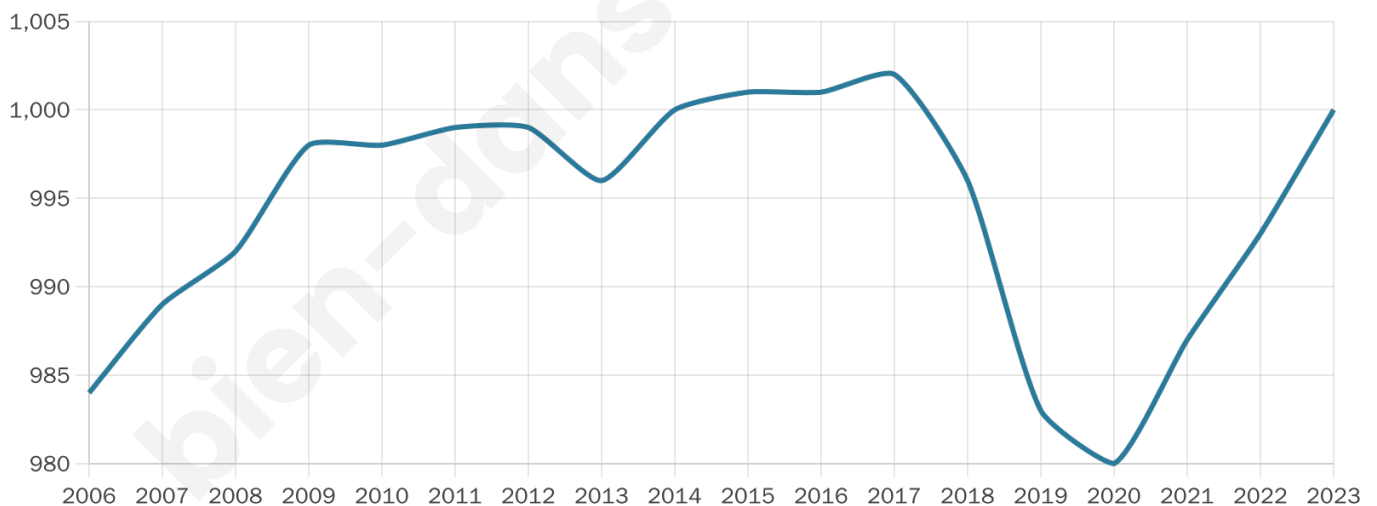

Age moyen

47 ans

Pop active

45.6%

Taux chômage

6.1%

Pop densité

25 h/km²

Revenu moyen

23 390 €/an

Evolution du nombre d'habitants

Sources : Institut national de la statistique et des études économiques (insee) selon Les dernières parutions officielles de 2024 portant sur les années 2020, 2021 et 2022.