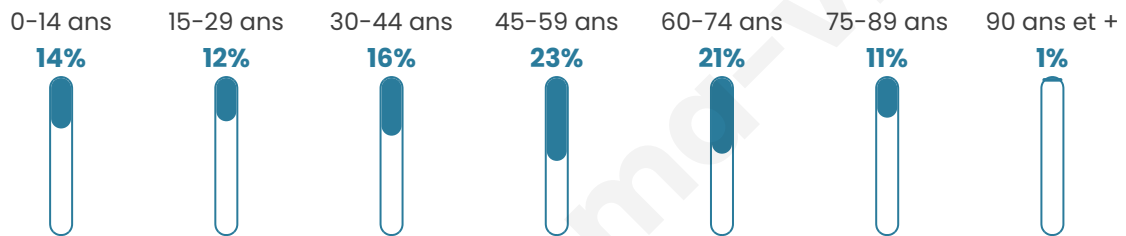

Age moyen

47 ans

Pop active

45.6%

Taux chômage

6.1%

Pop densité

25 h/km²

Revenu moyen

23 390 €/an

Evolution du nombre d'habitants

Sources : Institut national de la statistique et des études économiques (insee) selon Les dernières parutions officielles de 2024 portant sur les années 2020, 2021 et 2022.

Tranche d'âge

Activité professionnelle

Niveau de diplôme

Composition des ménages

Profils électoraux

Premier tour

	Marine LE PEN	32.01 %
	Emmanuel MACRON	30.27 %
	Jean-Luc MÉLENCHON	10.94 %
	Éric ZEMMOUR	6.97 %
	Valérie PÉCRESE	6.34 %
	Jean LASSALLE	5.39 %
	Yannick JADOT	3.01 %
	Nicolas DUPONT-AIGNAN	1.90 %
	Fabien ROUSSEL	1.58 %
	Anne HIDALGO	1.11 %
	Nathalie ARTHAUD	0.48 %
	Philippe POUTOU	0.00 %