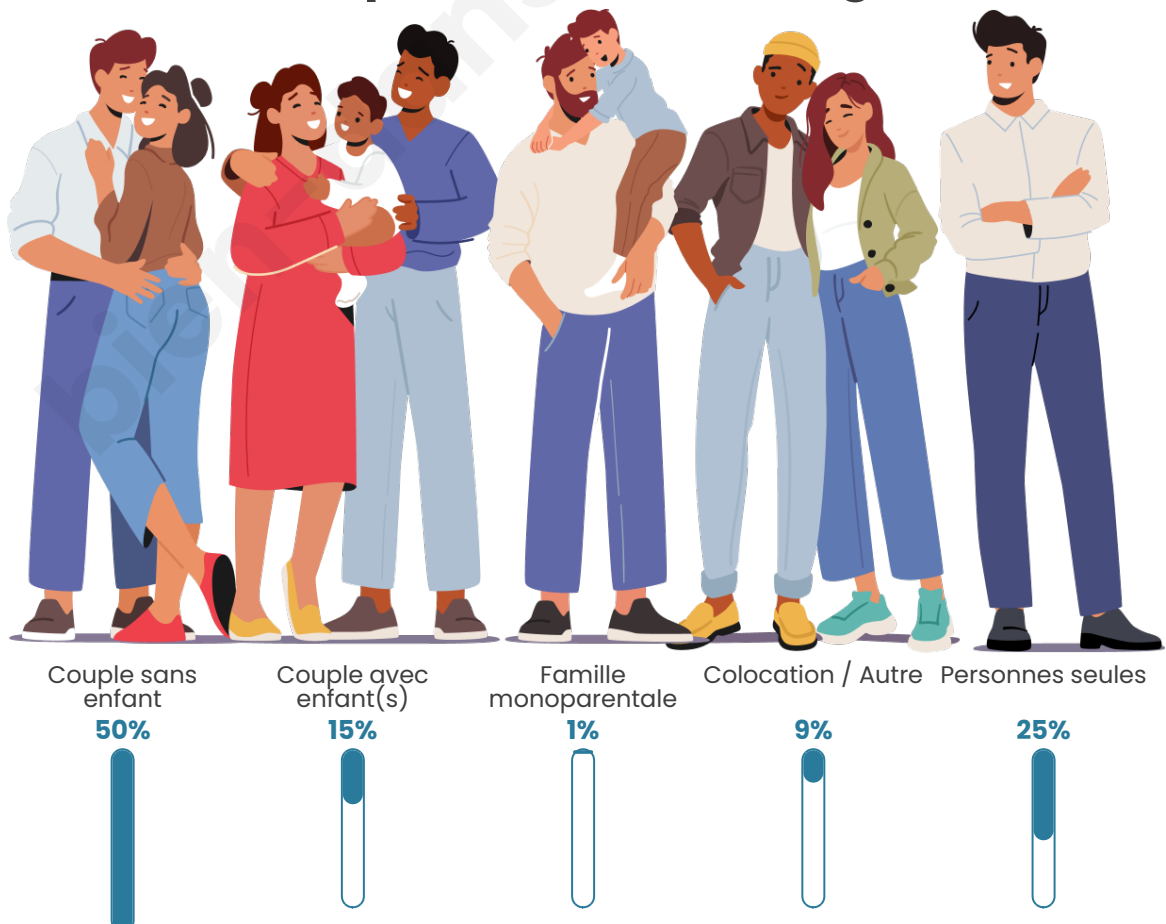

Tranche d'âge

Activité professionnelle

Niveau de diplôme

Composition des ménages

Profils électoraux

Premier tour

	Marine LE PEN	33.80 %
	Emmanuel MACRON	27.78 %
	Jean-Luc MÉLENCHON	14.35 %
	Éric ZEMMOUR	5.56 %
	Jean LASSALLE	5.09 %
	Valérie PÉCRESSE	4.17 %
	Yannick JADOT	2.78 %
	Nicolas DUPONT-AIGNAN	2.31 %
	Fabien ROUSSEL	1.85 %
	Nathalie ARTHAUD	1.39 %
	Anne HIDALGO	0.93 %
	Philippe POUTOU	0.00 %