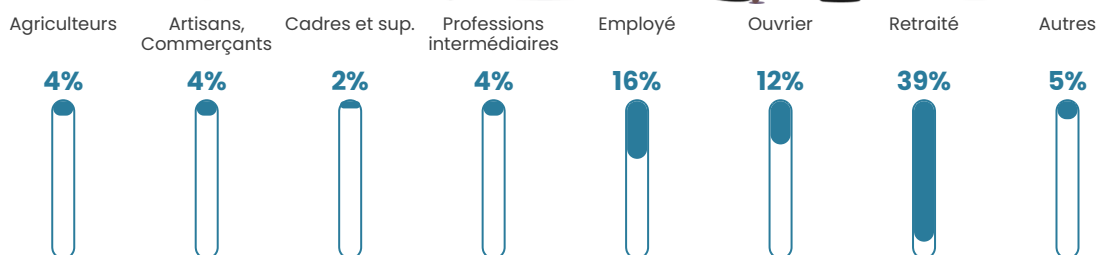

14 h/km²

Revenu moyen

20 570 €/an

Evolution du nombre d'habitants

Sources : Institut national de la statistique et des études économiques (insee) selon Les dernières parutions officielles de 2024 portant sur les années 2020, 2021 et 2022.

Tranche d'âge

Activité professionnelle

Niveau de diplôme

Composition des ménages

Profils électoraux

Premier tour

	Marine LE PEN	33.80 %
	Emmanuel MACRON	27.78 %
	Jean-Luc MÉLENCHON	14.35 %
	Éric ZEMMOUR	5.56 %
	Jean LASSALLE	5.09 %
	Valérie PÉCRESSE	4.17 %
	Yannick JADOT	2.78 %
	Nicolas DUPONT-AIGNAN	2.31 %
	Fabien ROUSSEL	1.85 %
	Nathalie ARTHAUD	1.39 %
	Anne HIDALGO	0.93 %
	Philippe POUTOU	0.00 %