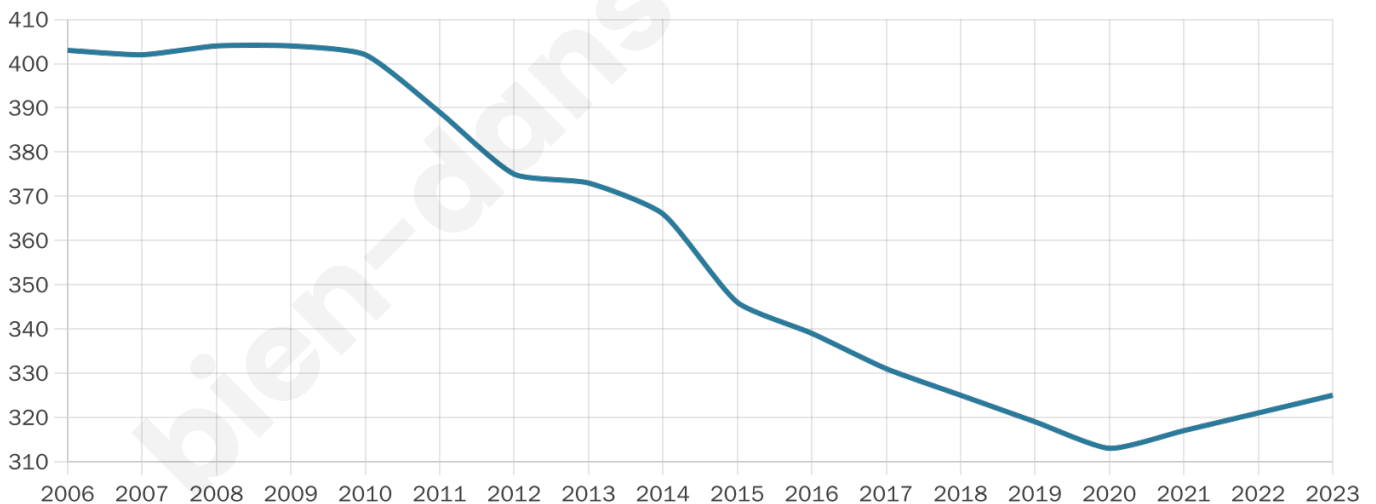

Version web

Ville de Villegouin

Présenté par

BIEN dans
ma **VILLE** 

Sommaire

Situation géographique	3
Statistiques sur la population	4
Evolution du nombre d'habitants	4
Tranche d'âge	5
0-14 ans	5
15-29 ans	5
30-44 ans	5
45-59 ans	5
60-74 ans	5
75-89 ans	5
90 ans et +	5
Activité professionnelle	5
Agriculteurs	5
Artisans, Commerçants	5
Cadres et sup.	5
Professions intermédiaires	5
Employé	5
Ouvrier	5
Retraité	5
Autres	5
Niveau de diplôme	6
Sans diplôme ou CEP	6
Brevet, BEPC, DNB	6
CAP-BEP ou équivalent	6
BAC ou équivalent	6
BAC+2	6
BAC+3 ou +4	6
BAC+5 ou plus	6
Composition des ménages	6
Couple sans enfant	6
Couple avec enfant(s)	6
Famille monoparentale	6
Colocation / Autre	6
Personnes seules	6
Profils électoraux	7
Premier tour	7
Sécurité	8
Evolution du nombre d'infractions	8
Pour comparer	9
Services à la population	10
Commerce	10
Éducation	10
Villes autour de Villegouin	11

325

Age moyen

51 ans

Pop active

40.6%

Taux chômage

5.3%

Pop densité

14 h/km²

Revenu moyen

20 570 €/an

Evolution du nombre d'habitants

Sources : Institut national de la statistique et des études économiques (insee) selon Les dernières parutions officielles de 2024 portant sur les années 2020, 2021 et 2022.