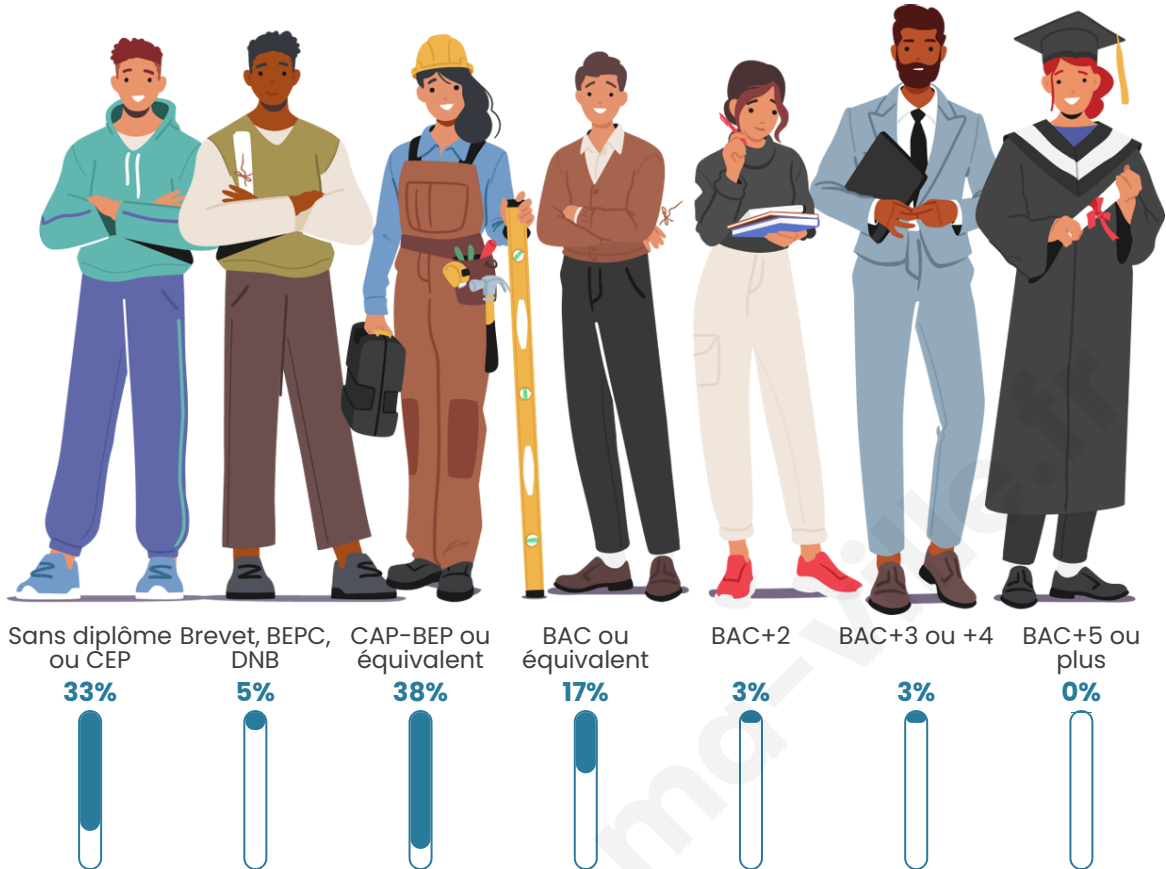

325

Age moyen

51 ans

Pop active

40.6%

Taux chômage

5.3%

Pop densité

Tranche d'âge

Activité professionnelle

Niveau de diplôme

Composition des ménages

Profils électoraux

Premier tour

	Marine LE PEN	33.80 %
	Emmanuel MACRON	27.78 %
	Jean-Luc MÉLENCHON	14.35 %
	Éric ZEMMOUR	5.56 %
	Jean LASSALLE	5.09 %
	Valérie PÉCRESSE	4.17 %
	Yannick JADOT	2.78 %
	Nicolas DUPONT-AIGNAN	2.31 %
	Fabien ROUSSEL	1.85 %
	Nathalie ARTHAUD	1.39 %
	Anne HIDALGO	0.93 %
	Philippe POUTOU	0.00 %