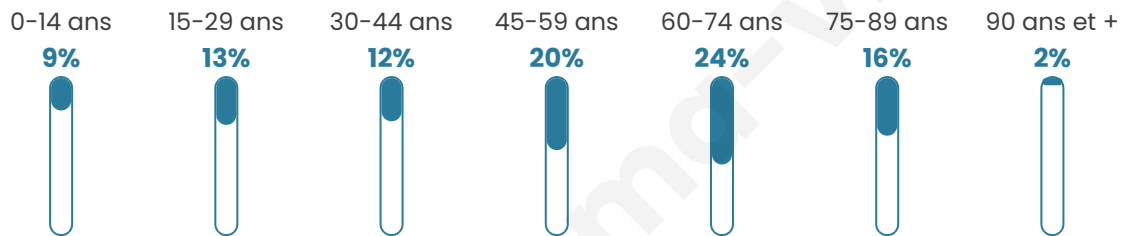

325

Age moyen

51 ans

Pop active

40.6%

Taux chômage

5.3%

Pop densité

14 h/km²

Revenu moyen

20 570 €/an

Evolution du nombre d'habitants

Sources : Institut national de la statistique et des études économiques (insee) selon Les dernières parutions officielles de 2024 portant sur les années 2020, 2021 et 2022.

Tranche d'âge

Activité professionnelle

Niveau de diplôme

Composition des ménages

Profils électoraux

Premier tour

	Marine LE PEN	33.80 %
	Emmanuel MACRON	27.78 %
	Jean-Luc MÉLENCHON	14.35 %
	Éric ZEMMOUR	5.56 %
	Jean LASSALLE	5.09 %
	Valérie PÉCRESSE	4.17 %
	Yannick JADOT	2.78 %
	Nicolas DUPONT-AIGNAN	2.31 %
	Fabien ROUSSEL	1.85 %
	Nathalie ARTHAUD	1.39 %
	Anne HIDALGO	0.93 %
	Philippe POUTOU	0.00 %

287 inscrits

Participation : 77%
Votes blancs : 1.36%
Votes nuls : 0.90%

Second tour

	Emmanuel MACRON	45,83 %
	Marine LE PEN	54,17 %

287 inscrits

Participation : 81.53%
Votes blancs : 5.56%
Votes nuls : 2.14%