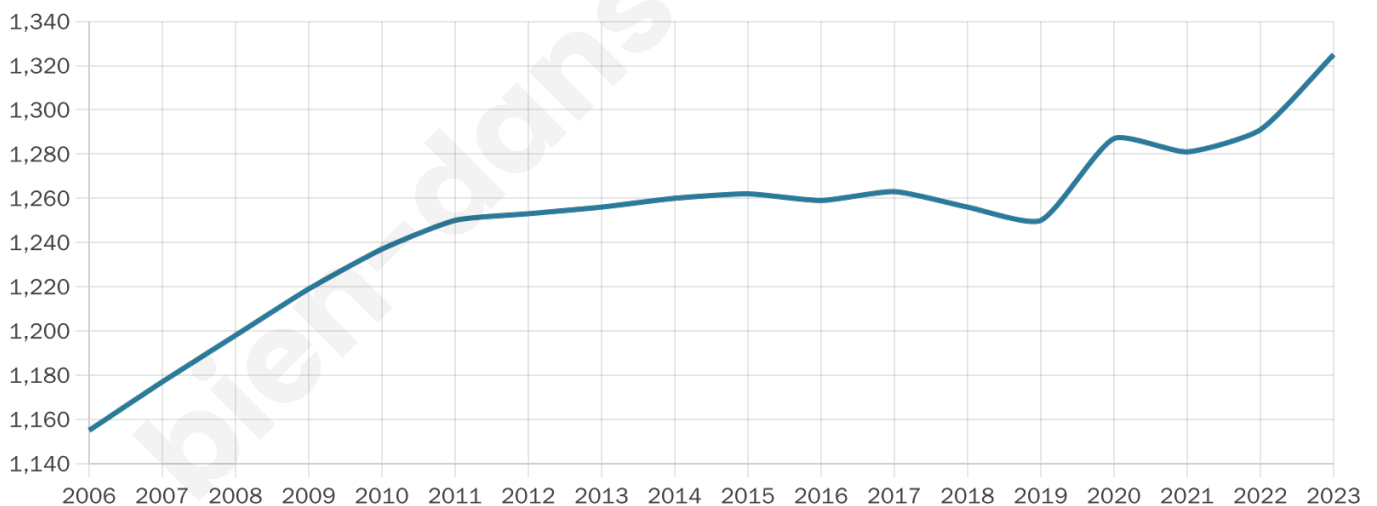

Version web

Ville de Villegouge

Présenté par

BIEN dans
ma **VILLE** 

Sommaire

Situation géographique	3
Statistiques sur la population	4
Evolution du nombre d'habitants	4
Tranche d'âge	5
0-14 ans	5
15-29 ans	5
30-44 ans	5
45-59 ans	5
60-74 ans	5
75-89 ans	5
90 ans et +	5
Activité professionnelle	5
Agriculteurs	5
Artisans, Commerçants	5
Cadres et sup.	5
Professions intermédiaires	5
Employé	5
Ouvrier	5
Retraité	5
Autres	5
Niveau de diplôme	6
Sans diplôme ou CEP	6
Brevet, BEPC, DNB	6
CAP-BEP ou équivalent	6
BAC ou équivalent	6
BAC+2	6
BAC+3 ou +4	6
BAC+5 ou plus	6
Composition des ménages	6
Couple sans enfant	6
Couple avec enfant(s)	6
Famille monoparentale	6
Colocation / Autre	6
Personnes seules	6
Profils électoraux	7
Premier tour	7
Sécurité	8
Evolution du nombre d'infractions	8
Pour comparer	9
Services à la population	10
Commerce	10
Éducation	10
Villes autour de Villegouge	11

1 325

Age moyen

41 ans

Pop active

48.2%

Taux chômage

8.9%

Pop densité

102 h/km²

Revenu moyen

23 370 €/an

Evolution du nombre d'habitants

Sources : Institut national de la statistique et des études économiques (insee) selon Les dernières parutions officielles de 2024 portant sur les années 2020, 2021 et 2022.