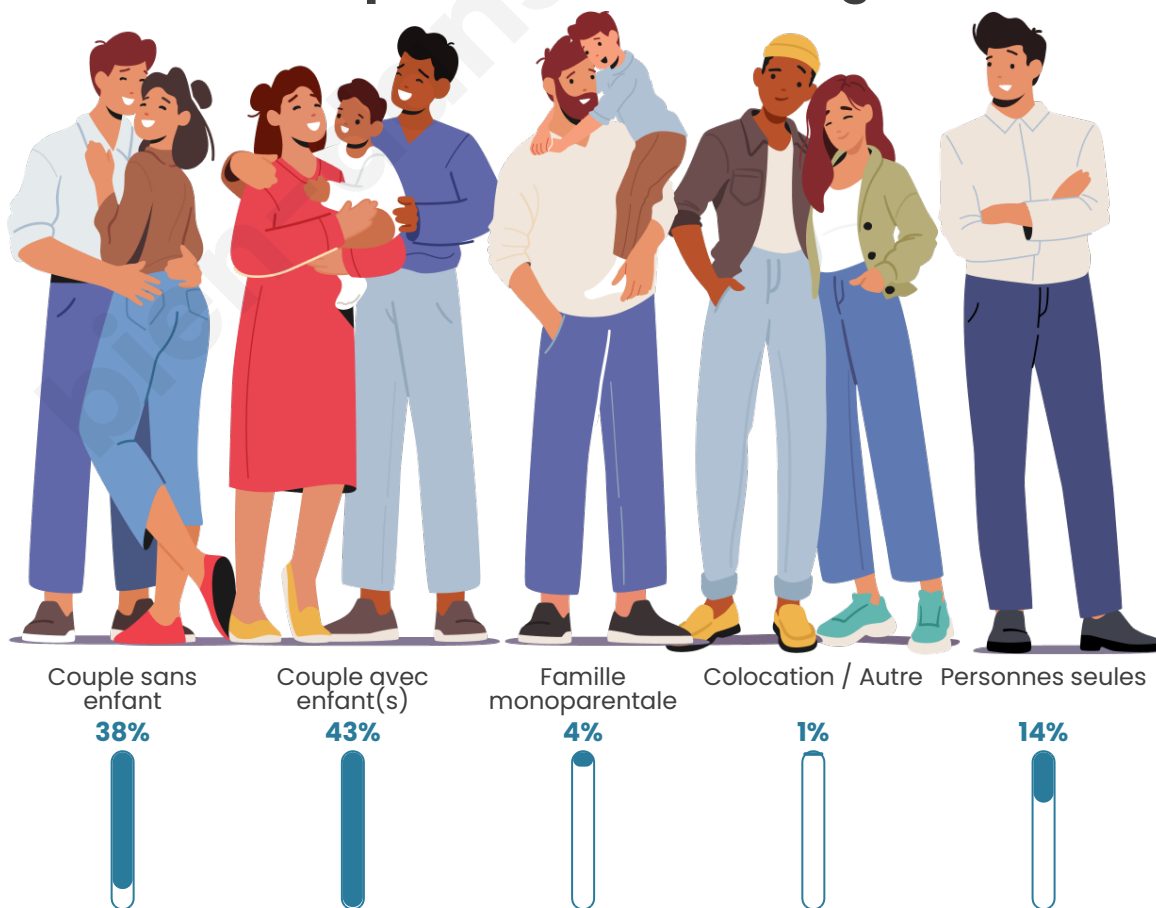

Tranche d'âge

Activité professionnelle

Niveau de diplôme

Composition des ménages

Profils électoraux

Premier tour

	Marine LE PEN	31.36 %
	Emmanuel MACRON	22.96 %
	Jean-Luc MÉLENCHON	20.12 %
	Éric ZEMMOUR	8.40 %
	Jean LASSALLE	4.94 %
	Yannick JADOT	3.70 %
	Valérie PÉCRESSE	2.35 %
	Nicolas DUPONT-AIGNAN	1.98 %
	Fabien ROUSSEL	1.85 %
	Anne HIDALGO	1.36 %
	Philippe POUTOU	0.62 %
	Nathalie ARTHAUD	0.37 %