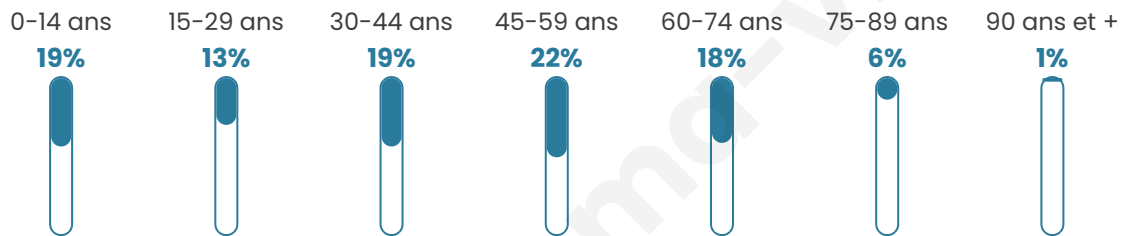

1 325

Age moyen

41 ans

Pop active

48.2%

Taux chômage

8.9%

Pop densité

102 h/km²

Revenu moyen

23 370 €/an

Evolution du nombre d'habitants

Sources : Institut national de la statistique et des études économiques (insee) selon Les dernières parutions officielles de 2024 portant sur les années 2020, 2021 et 2022.

Tranche d'âge

Activité professionnelle

Niveau de diplôme

Composition des ménages

Profils électoraux

Premier tour

	Marine LE PEN	31.36 %
	Emmanuel MACRON	22.96 %
	Jean-Luc MÉLENCHON	20.12 %
	Éric ZEMMOUR	8.40 %
	Jean LASSALLE	4.94 %
	Yannick JADOT	3.70 %
	Valérie PÉCRESSE	2.35 %
	Nicolas DUPONT-AIGNAN	1.98 %
	Fabien ROUSSEL	1.85 %
	Anne HIDALGO	1.36 %
	Philippe POUTOU	0.62 %
	Nathalie ARTHAUD	0.37 %

966 inscrits

Participation : 84.99%

Votes blancs : 0.97%

Votes nuls : 0.37%

Second tour

	Emmanuel MACRON	45,98 %
	Marine LE PEN	54,02 %

966 inscrits

Participation : 82.61%