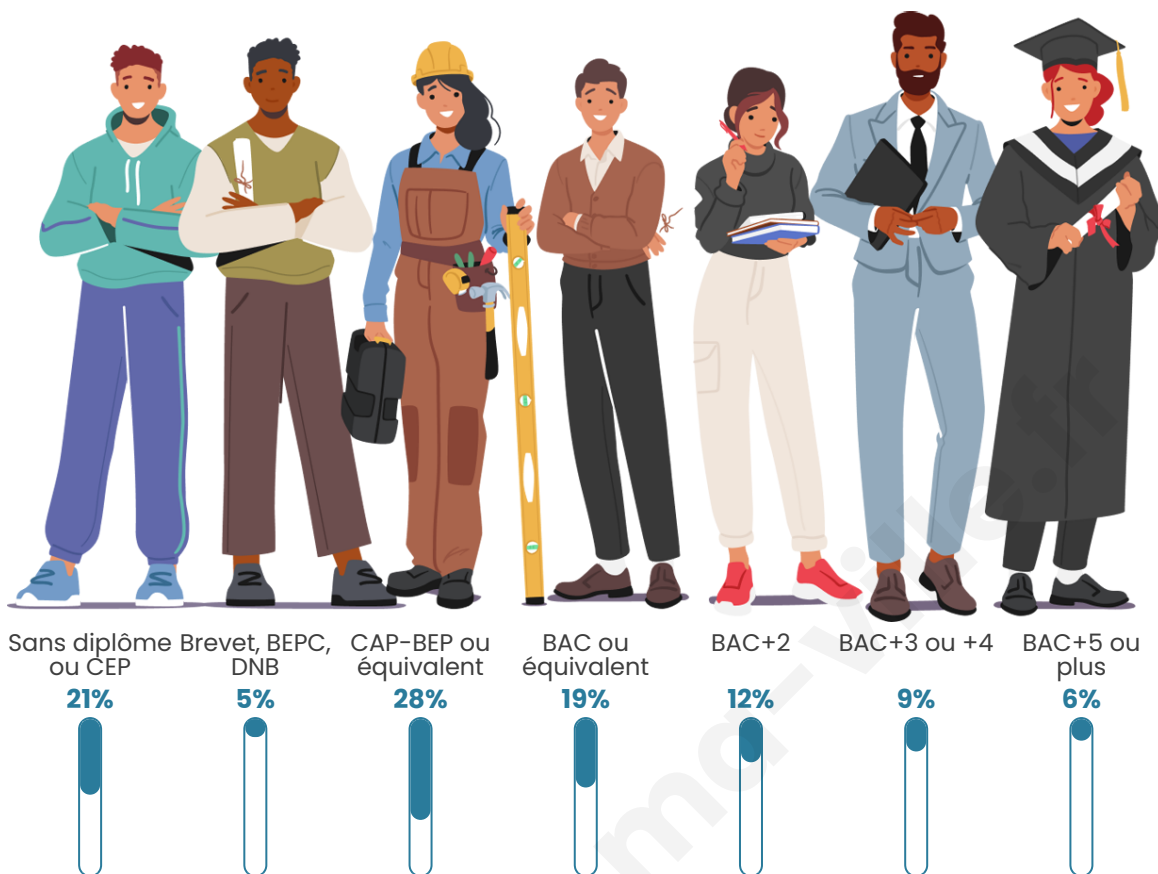

Tranche d'âge

Activité professionnelle

Niveau de diplôme

Composition des ménages

Profils électoraux

Premier tour

	Marine LE PEN	31.36 %
	Emmanuel MACRON	22.96 %
	Jean-Luc MÉLENCHON	20.12 %
	Éric ZEMMOUR	8.40 %
	Jean LASSALLE	4.94 %
	Yannick JADOT	3.70 %
	Valérie PÉCRESSE	2.35 %
	Nicolas DUPONT-AIGNAN	1.98 %
	Fabien ROUSSEL	1.85 %
	Anne HIDALGO	1.36 %
	Philippe POUTOU	0.62 %
	Nathalie ARTHAUD	0.37 %