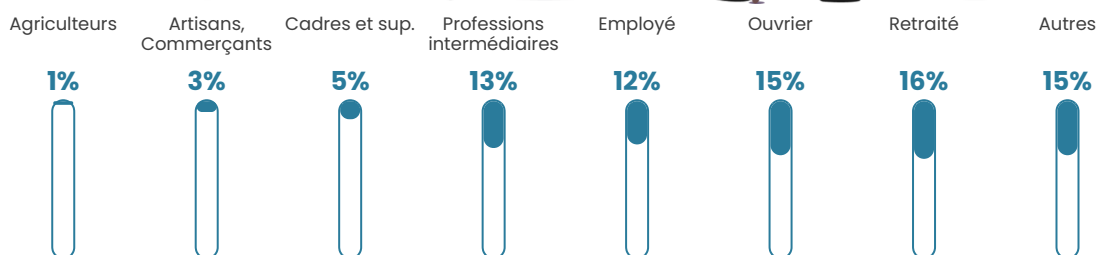

102 h/km²

Revenu moyen

23 370 €/an

Evolution du nombre d'habitants

Sources : Institut national de la statistique et des études économiques (insee) selon Les dernières parutions officielles de 2024 portant sur les années 2020, 2021 et 2022.

Tranche d'âge

Activité professionnelle

Niveau de diplôme

Composition des ménages

Profils électoraux

Premier tour

	Marine LE PEN	31.36 %
	Emmanuel MACRON	22.96 %
	Jean-Luc MÉLENCHON	20.12 %
	Éric ZEMMOUR	8.40 %
	Jean LASSALLE	4.94 %
	Yannick JADOT	3.70 %
	Valérie PÉCRESSE	2.35 %
	Nicolas DUPONT-AIGNAN	1.98 %
	Fabien ROUSSEL	1.85 %
	Anne HIDALGO	1.36 %
	Philippe POUTOU	0.62 %
	Nathalie ARTHAUD	0.37 %