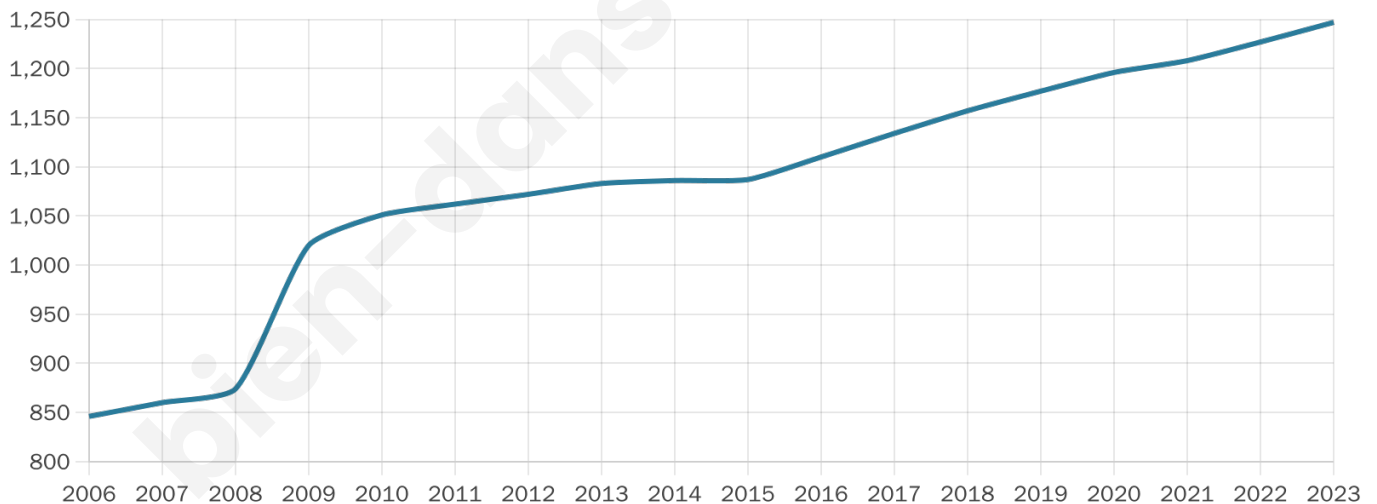

Version web

Ville de Villegly

Présenté par

BIEN dans
ma **VILLE** 

Sommaire

Situation géographique	3
Statistiques sur la population	4
Evolution du nombre d'habitants	4
Tranche d'âge	5
0-14 ans	5
15-29 ans	5
30-44 ans	5
45-59 ans	5
60-74 ans	5
75-89 ans	5
90 ans et +	5
Activité professionnelle	5
Agriculteurs	5
Artisans, Commerçants	5
Cadres et sup.	5
Professions intermédiaires	5
Employé	5
Ouvrier	5
Retraité	5
Autres	5
Niveau de diplôme	6
Sans diplôme ou CEP	6
Brevet, BEPC, DNB	6
CAP-BEP ou équivalent	6
BAC ou équivalent	6
BAC+2	6
BAC+3 ou +4	6
BAC+5 ou plus	6
Composition des ménages	6
Couple sans enfant	6
Couple avec enfant(s)	6
Famille monoparentale	6
Colocation / Autre	6
Personnes seules	6
Profils électoraux	7
Premier tour	7
Sécurité	8
Evolution du nombre d'infractions	8
Pour comparer	9
Services à la population	10
Commerce	10
Éducation	10
Villes autour de Villegly	11

43 ans

Pop active

44.3%

Taux chômage

9.6%

Pop densité

139 h/km²

Revenu moyen

20 520 €/an

Evolution du nombre d'habitants

Sources : Institut national de la statistique et des études économiques (insee) selon Les dernières parutions officielles de 2024 portant sur les années 2020, 2021 et 2022.