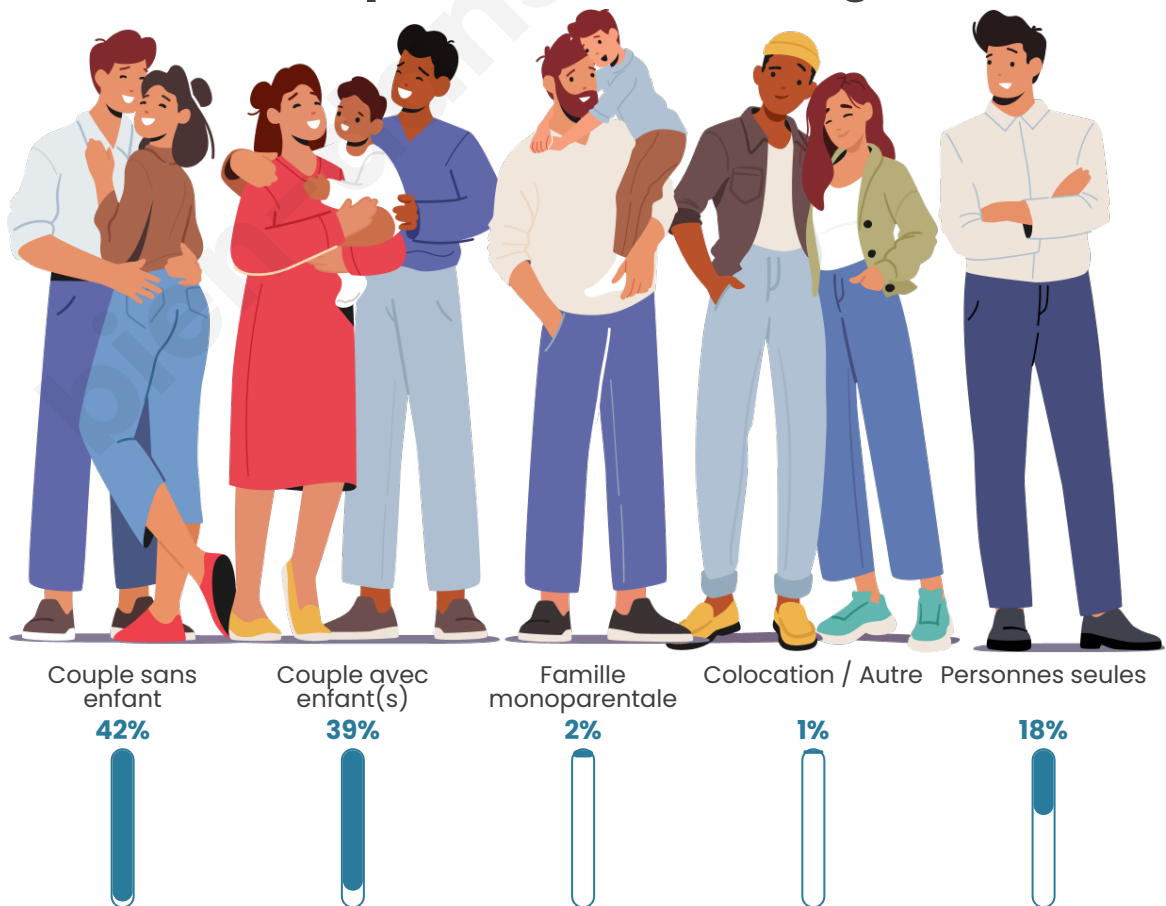

Tranche d'âge

Activité professionnelle

Niveau de diplôme

Composition des ménages

Profils électoraux

Premier tour

	Marine LE PEN	37.55 %
	Emmanuel MACRON	21.50 %
	Jean-Luc MÉLENCHON	13.20 %
	Éric ZEMMOUR	8.57 %
	Jean LASSALLE	5.58 %
	Fabien ROUSSEL	2.59 %
	Nicolas DUPONT-AIGNAN	2.59 %
	Yannick JADOT	2.31 %
	Valérie PÉCRESSE	2.18 %
	Anne HIDALGO	1.90 %
	Nathalie ARTHAUD	1.22 %
	Philippe POUTOU	0.82 %