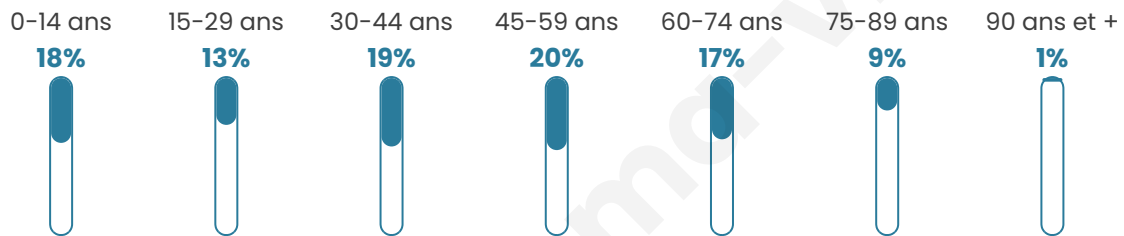

Version web

Ville de Villegly

Présenté par

BIEN dans
ma **VILLE** 

Sommaire

Situation géographique	3
Statistiques sur la population	4
Evolution du nombre d'habitants	4
Tranche d'âge	5
0-14 ans	5
15-29 ans	5
30-44 ans	5
45-59 ans	5
60-74 ans	5
75-89 ans	5
90 ans et +	5
Activité professionnelle	5
Agriculteurs	5
Artisans, Commerçants	5
Cadres et sup.	5
Professions intermédiaires	5
Employé	5
Ouvrier	5
Retraité	5
Autres	5
Niveau de diplôme	6
Sans diplôme ou CEP	6
Brevet, BEPC, DNB	6
CAP-BEP ou équivalent	6
BAC ou équivalent	6
BAC+2	6
BAC+3 ou +4	6
BAC+5 ou plus	6
Composition des ménages	6
Couple sans enfant	6
Couple avec enfant(s)	6
Famille monoparentale	6
Colocation / Autre	6
Personnes seules	6
Profils électoraux	7
Premier tour	7
Sécurité	8
Evolution du nombre d'infractions	8
Pour comparer	9
Services à la population	10
Commerce	10
Éducation	10
Villes autour de Villegly	11

43 ans

Pop active

44.3%

Taux chômage

9.6%

Pop densité

139 h/km²

Revenu moyen

20 520 €/an

Evolution du nombre d'habitants

Sources : Institut national de la statistique et des études économiques (insee) selon Les dernières parutions officielles de 2024 portant sur les années 2020, 2021 et 2022.

Tranche d'âge

Activité professionnelle

Niveau de diplôme

Composition des ménages

Profils électoraux

Premier tour

	Marine LE PEN	37.55 %
	Emmanuel MACRON	21.50 %
	Jean-Luc MÉLENCHON	13.20 %
	Éric ZEMMOUR	8.57 %
	Jean LASSALLE	5.58 %
	Fabien ROUSSEL	2.59 %
	Nicolas DUPONT-AIGNAN	2.59 %
	Yannick JADOT	2.31 %
	Valérie PÉCRESSE	2.18 %
	Anne HIDALGO	1.90 %
	Nathalie ARTHAUD	1.22 %
	Philippe POUTOU	0.82 %