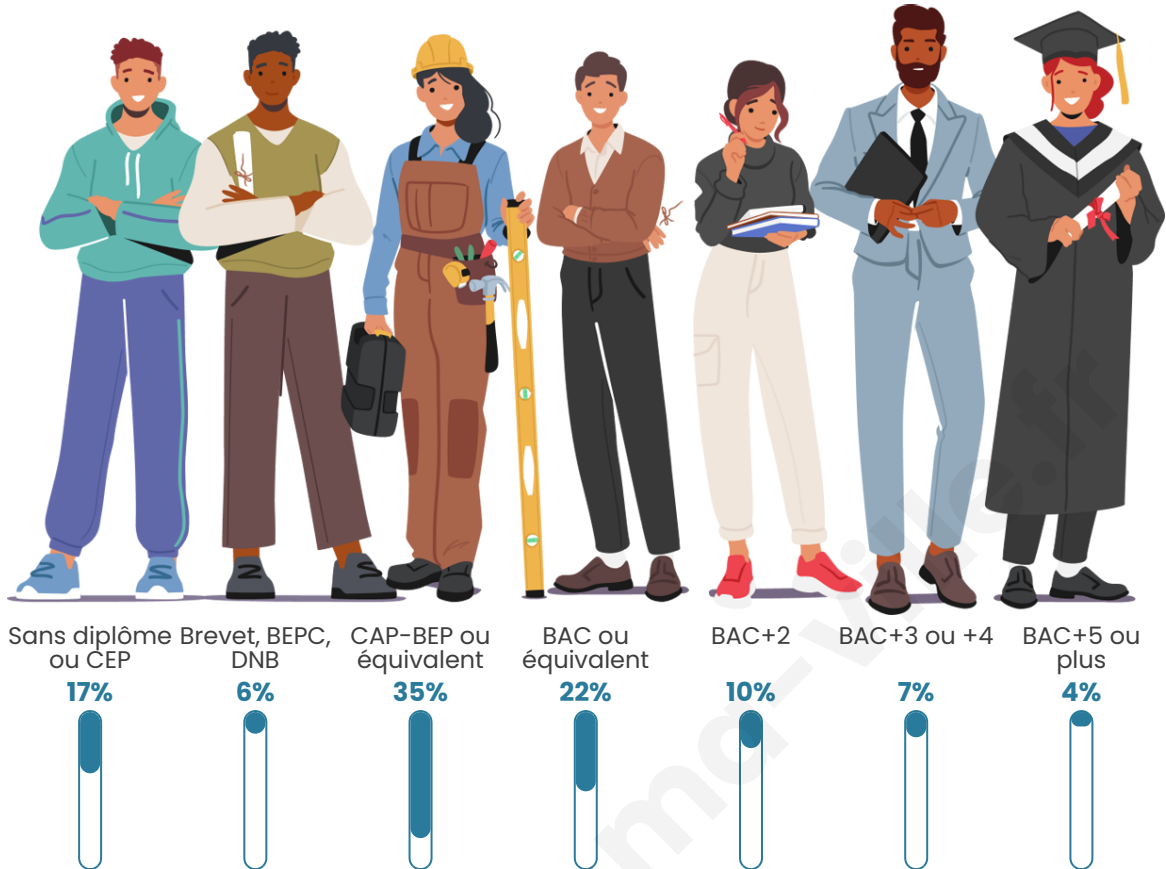

Tranche d'âge

Activité professionnelle

Niveau de diplôme

Composition des ménages

Profils électoraux

Premier tour

	Marine LE PEN	37.55 %
	Emmanuel MACRON	21.50 %
	Jean-Luc MÉLENCHON	13.20 %
	Éric ZEMMOUR	8.57 %
	Jean LASSALLE	5.58 %
	Fabien ROUSSEL	2.59 %
	Nicolas DUPONT-AIGNAN	2.59 %
	Yannick JADOT	2.31 %
	Valérie PÉCRESSE	2.18 %
	Anne HIDALGO	1.90 %
	Nathalie ARTHAUD	1.22 %
	Philippe POUTOU	0.82 %