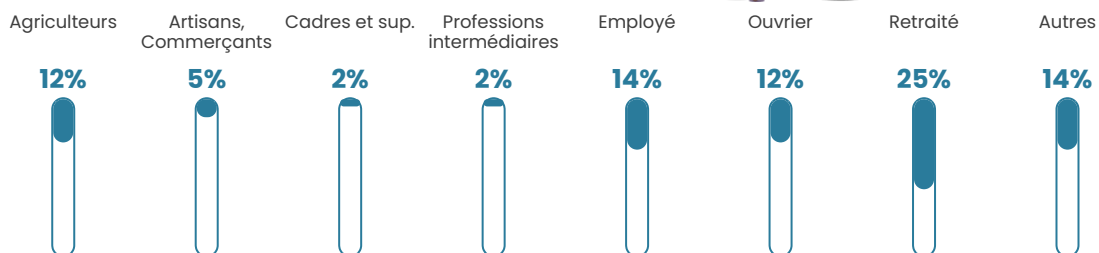

7 h/km²

Revenu moyen

21 030 €/an

Evolution du nombre d'habitants

Sources : Institut national de la statistique et des études économiques (insee) selon Les dernières parutions officielles de 2024 portant sur les années 2020, 2021 et 2022.

Tranche d'âge

Activité professionnelle

Niveau de diplôme

Composition des ménages

Profils électoraux

Premier tour

	Emmanuel MACRON	21.71 %
	Marine LE PEN	19.38 %
	Jean-Luc MÉLENCHON	17.05 %
	Éric ZEMMOUR	16.28 %
	Jean LASSALLE	8.53 %
	Valérie PÉCRESSÉ	5.43 %
	Yannick JADOT	4.65 %
	Nicolas DUPONT- AIGNAN	3.10 %
	Fabien ROUSSEL	1.55 %
	Anne HIDALGO	1.55 %
	Nathalie ARTHAUD	0.78 %
	Philippe POUTOU	0.00 %