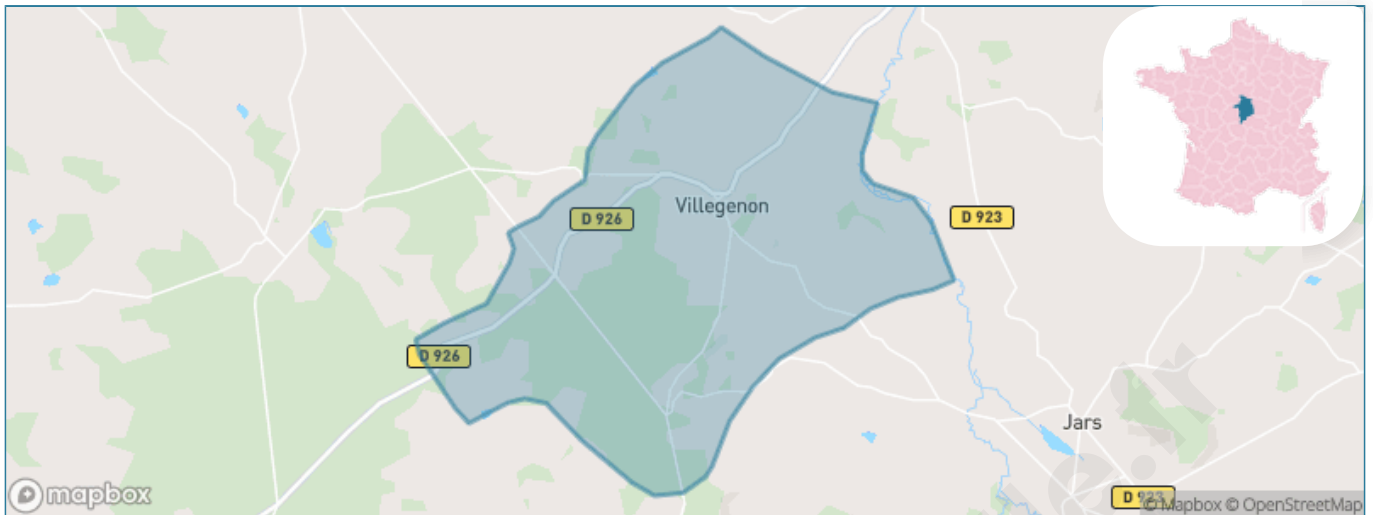

Version web

Ville de Villegenon

Présenté par

BIEN dans
ma **VILLE** 

Sommaire

Situation géographique	3
Statistiques sur la population	4
Evolution du nombre d'habitants	4
Tranche d'âge	5
0-14 ans	5
15-29 ans	5
30-44 ans	5
45-59 ans	5
60-74 ans	5
75-89 ans	5
90 ans et +	5
Activité professionnelle	5
Agriculteurs	5
Artisans, Commerçants	5
Cadres et sup.	5
Professions intermédiaires	5
Employé	5
Ouvrier	5
Retraité	5
Autres	5
Niveau de diplôme	6
Sans diplôme ou CEP	6
Brevet, BEPC, DNB	6
CAP-BEP ou équivalent	6
BAC ou équivalent	6
BAC+2	6
BAC+3 ou +4	6
BAC+5 ou plus	6
Composition des ménages	6
Couple sans enfant	6
Couple avec enfant(s)	6
Famille monoparentale	6
Colocation / Autre	6
Personnes seules	6
Profils électoraux	7
Premier tour	7
Sécurité	8
Evolution du nombre d'infractions	8
Pour comparer	9
Services à la population	10
Commerce	10
Éducation	10
Villes autour de Villegenon	12

Situation géographique

i Informations clés

- **Région** : Centre-Val de Loire
- **Département** : Cher
- **Code postal** : 18260
- **Superficie** : 32 km²

Statistiques sur la population

Nombre d'habitants