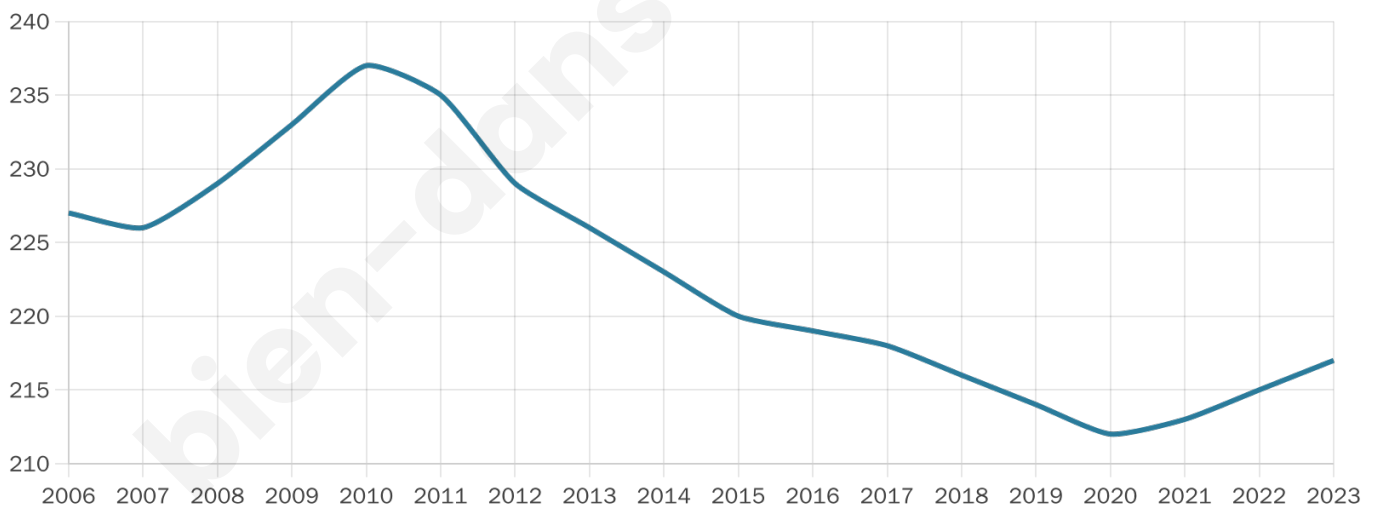

Version web

Ville de Villegenon

Présenté par

BIEN dans
ma **VILLE** 

Sommaire

Situation géographique	3
Statistiques sur la population	4
Evolution du nombre d'habitants	4
Tranche d'âge	5
0-14 ans	5
15-29 ans	5
30-44 ans	5
45-59 ans	5
60-74 ans	5
75-89 ans	5
90 ans et +	5
Activité professionnelle	5
Agriculteurs	5
Artisans, Commerçants	5
Cadres et sup.	5
Professions intermédiaires	5
Employé	5
Ouvrier	5
Retraité	5
Autres	5
Niveau de diplôme	6
Sans diplôme ou CEP	6
Brevet, BEPC, DNB	6
CAP-BEP ou équivalent	6
BAC ou équivalent	6
BAC+2	6
BAC+3 ou +4	6
BAC+5 ou plus	6
Composition des ménages	6
Couple sans enfant	6
Couple avec enfant(s)	6
Famille monoparentale	6
Colocation / Autre	6
Personnes seules	6
Profils électoraux	7
Premier tour	7
Sécurité	8
Evolution du nombre d'infractions	8
Pour comparer	9
Services à la population	10
Commerce	10
Éducation	10
Villes autour de Villegenon	12

217

Age moyen

47 ans

Pop active

39.6%

Taux chômage

4.1%

Pop densité

7 h/km²

Revenu moyen

21 030 €/an

Evolution du nombre d'habitants

Sources : Institut national de la statistique et des études économiques (insee) selon Les dernières parutions officielles de 2024 portant sur les années 2020, 2021 et 2022.