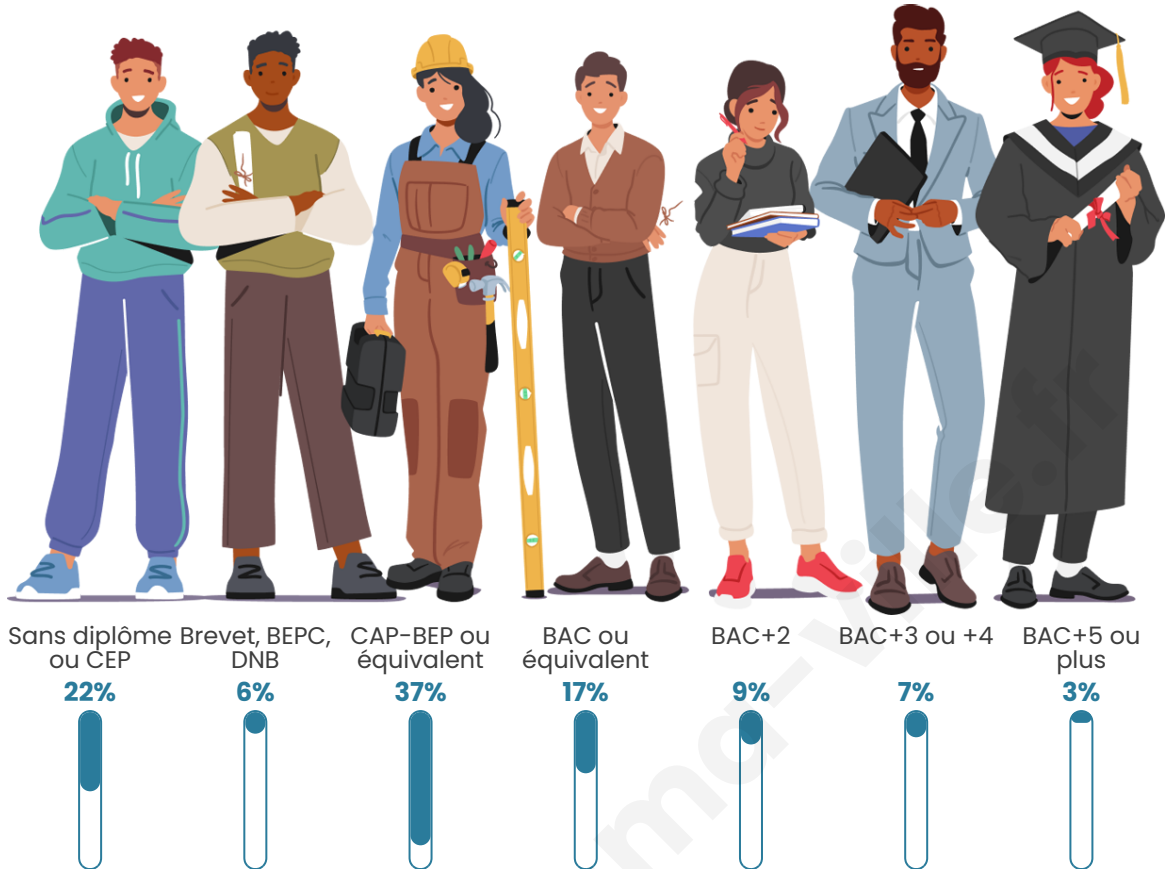

217

Age moyen

47 ans

Pop active

39.6%

Taux chômage

4.1%

Pop densité

Tranche d'âge

Activité professionnelle

Niveau de diplôme

Composition des ménages

Profils électoraux

Premier tour

	Emmanuel MACRON	21.71 %
	Marine LE PEN	19.38 %
	Jean-Luc MÉLENCHON	17.05 %
	Éric ZEMMOUR	16.28 %
	Jean LASSALLE	8.53 %
	Valérie PÉCRESSÉ	5.43 %
	Yannick JADOT	4.65 %
	Nicolas DUPONT- AIGNAN	3.10 %
	Fabien ROUSSEL	1.55 %
	Anne HIDALGO	1.55 %
	Nathalie ARTHAUD	0.78 %
	Philippe POUTOU	0.00 %