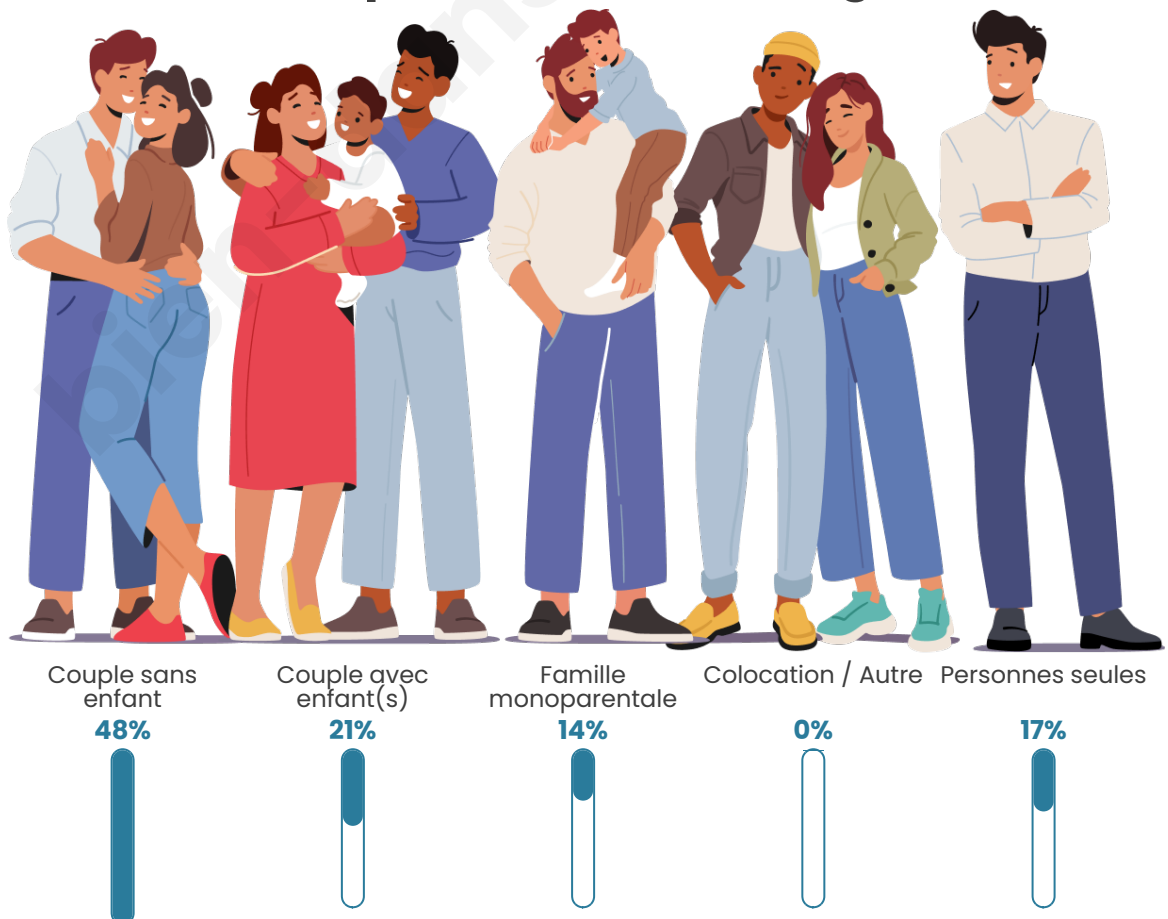

Tranche d'âge

Activité professionnelle

Niveau de diplôme

Composition des ménages

Profils électoraux

Premier tour

	Emmanuel MACRON	21.71 %
	Marine LE PEN	19.38 %
	Jean-Luc MÉLENCHON	17.05 %
	Éric ZEMMOUR	16.28 %
	Jean LASSALLE	8.53 %
	Valérie PÉCRESSÉ	5.43 %
	Yannick JADOT	4.65 %
	Nicolas DUPONT- AIGNAN	3.10 %
	Fabien ROUSSEL	1.55 %
	Anne HIDALGO	1.55 %
	Nathalie ARTHAUD	0.78 %
	Philippe POUTOU	0.00 %