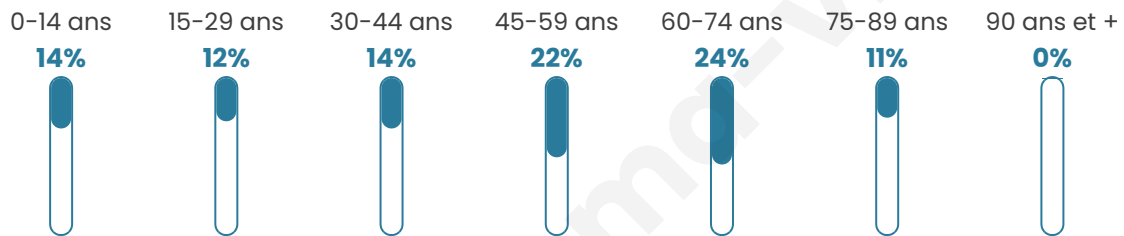

217

Age moyen

47 ans

Pop active

39.6%

Taux chômage

4.1%

Pop densité

7 h/km²

Revenu moyen

21 030 €/an

Evolution du nombre d'habitants

Sources : Institut national de la statistique et des études économiques (insee) selon Les dernières parutions officielles de 2024 portant sur les années 2020, 2021 et 2022.

Tranche d'âge

Activité professionnelle

Niveau de diplôme

Composition des ménages

Profils électoraux

Premier tour

	Emmanuel MACRON	21.71 %
	Marine LE PEN	19.38 %
	Jean-Luc MÉLENCHON	17.05 %
	Éric ZEMMOUR	16.28 %
	Jean LASSALLE	8.53 %
	Valérie PÉCRESSÉ	5.43 %
	Yannick JADOT	4.65 %
	Nicolas DUPONT- AIGNAN	3.10 %
	Fabien ROUSSEL	1.55 %
	Anne HIDALGO	1.55 %
	Nathalie ARTHAUD	0.78 %
	Philippe POUTOU	0.00 %

167 inscrits

Participation : 79.04%

Votes blancs : 1.52%

Votes nuls : 0.76%

Second tour

	Emmanuel MACRON	46,61 %
	Marine LE PEN	53,39 %

167 inscrits

Participation : 81.44%