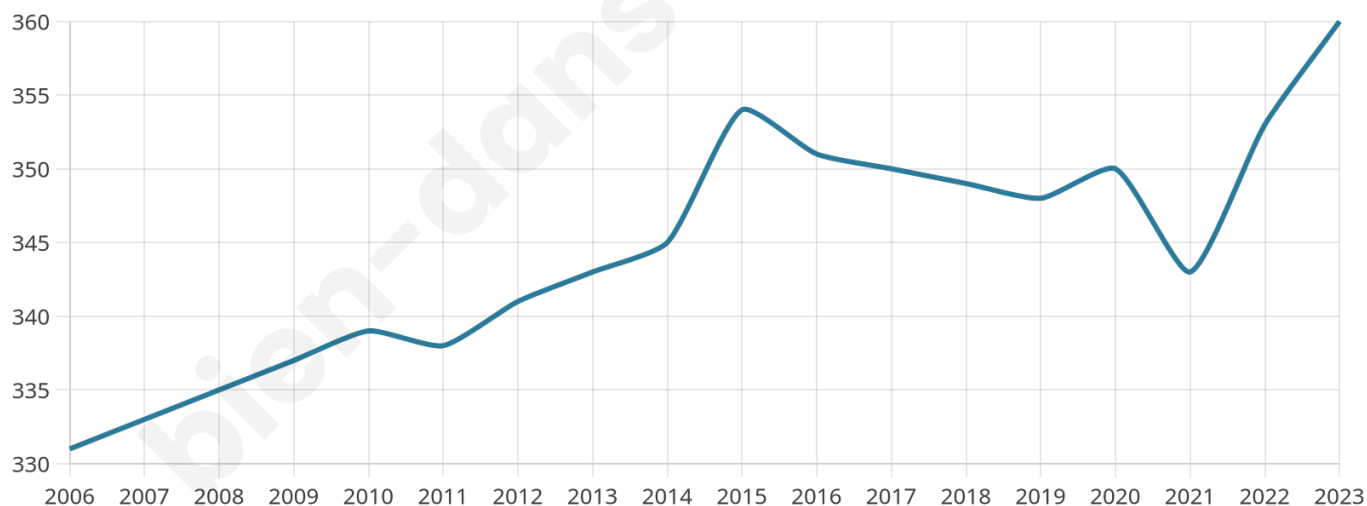

39 ans

Pop active

53.9%

Taux chômage

8.3%

Pop densité

120 h/km²

Revenu moyen

28 540 €/an

Evolution du nombre d'habitants

Sources : Institut national de la statistique et des études économiques (insee) selon Les dernières parutions officielles de 2024 portant sur les années 2020, 2021 et 2022.