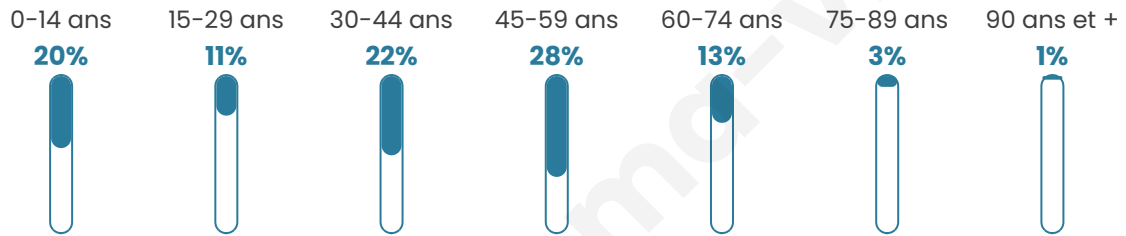

39 ans

Pop active

53.9%

Taux chômage

8.3%

Pop densité

120 h/km²

Revenu moyen

28 540 €/an

Evolution du nombre d'habitants

Sources : Institut national de la statistique et des études économiques (insee) selon Les dernières parutions officielles de 2024 portant sur les années 2020, 2021 et 2022.

Tranche d'âge

Activité professionnelle

Niveau de diplôme

Composition des ménages

Profils électoraux

Premier tour

	Marine LE PEN	35.95 %
	Emmanuel MACRON	25.62 %
	Jean-Luc MÉLENCHON	13.22 %
	Éric ZEMMOUR	6.20 %
	Valérie PÉCRESSE	5.37 %
	Nicolas DUPONT-AIGNAN	4.13 %
	Yannick JADOT	3.72 %
	Fabien ROUSSEL	2.48 %
	Jean LASSALLE	1.65 %
	Anne HIDALGO	0.83 %
	Nathalie ARTHAUD	0.41 %
	Philippe POUTOU	0.41 %