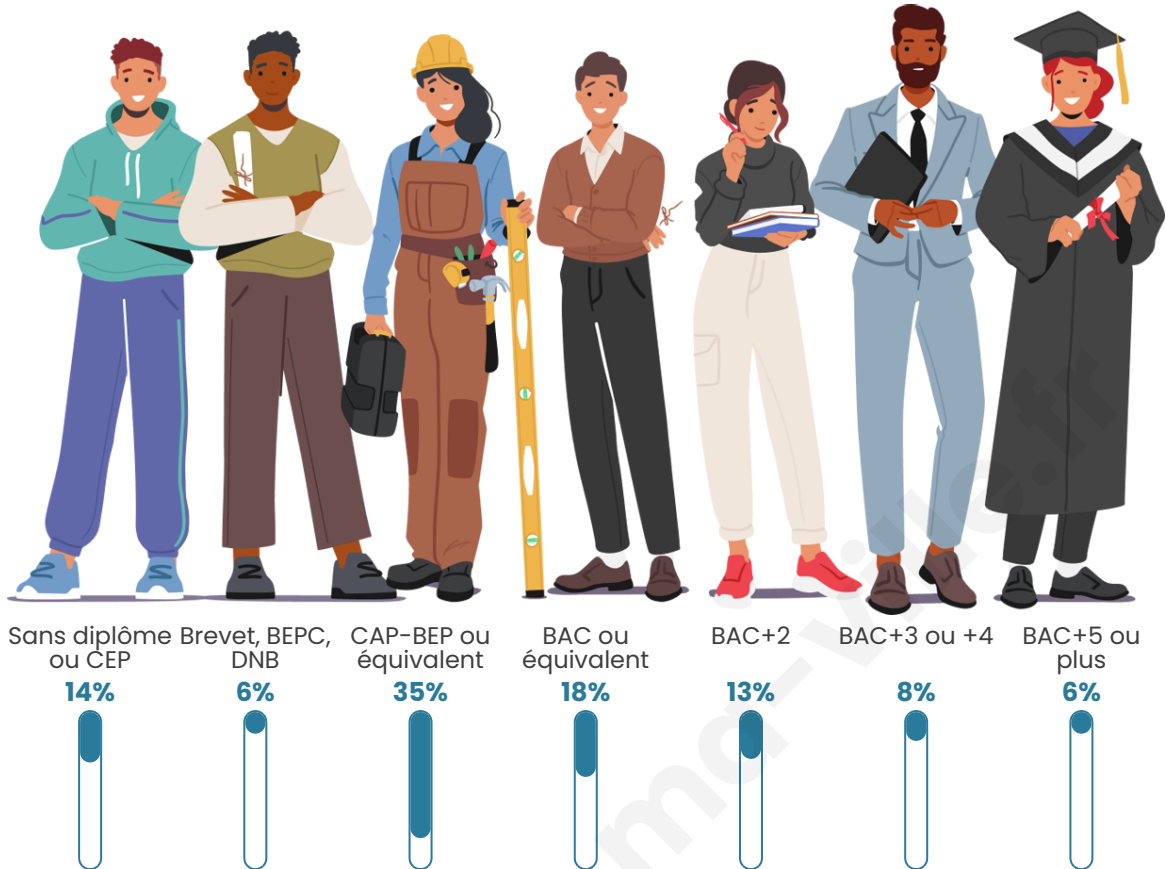

Tranche d'âge

Activité professionnelle

Niveau de diplôme

Composition des ménages

Profils électoraux

Premier tour

	Marine LE PEN	35.95 %
	Emmanuel MACRON	25.62 %
	Jean-Luc MÉLENCHON	13.22 %
	Éric ZEMMOUR	6.20 %
	Valérie PÉCRESSE	5.37 %
	Nicolas DUPONT-AIGNAN	4.13 %
	Yannick JADOT	3.72 %
	Fabien ROUSSEL	2.48 %
	Jean LASSALLE	1.65 %
	Anne HIDALGO	0.83 %
	Nathalie ARTHAUD	0.41 %
	Philippe POUTOU	0.41 %