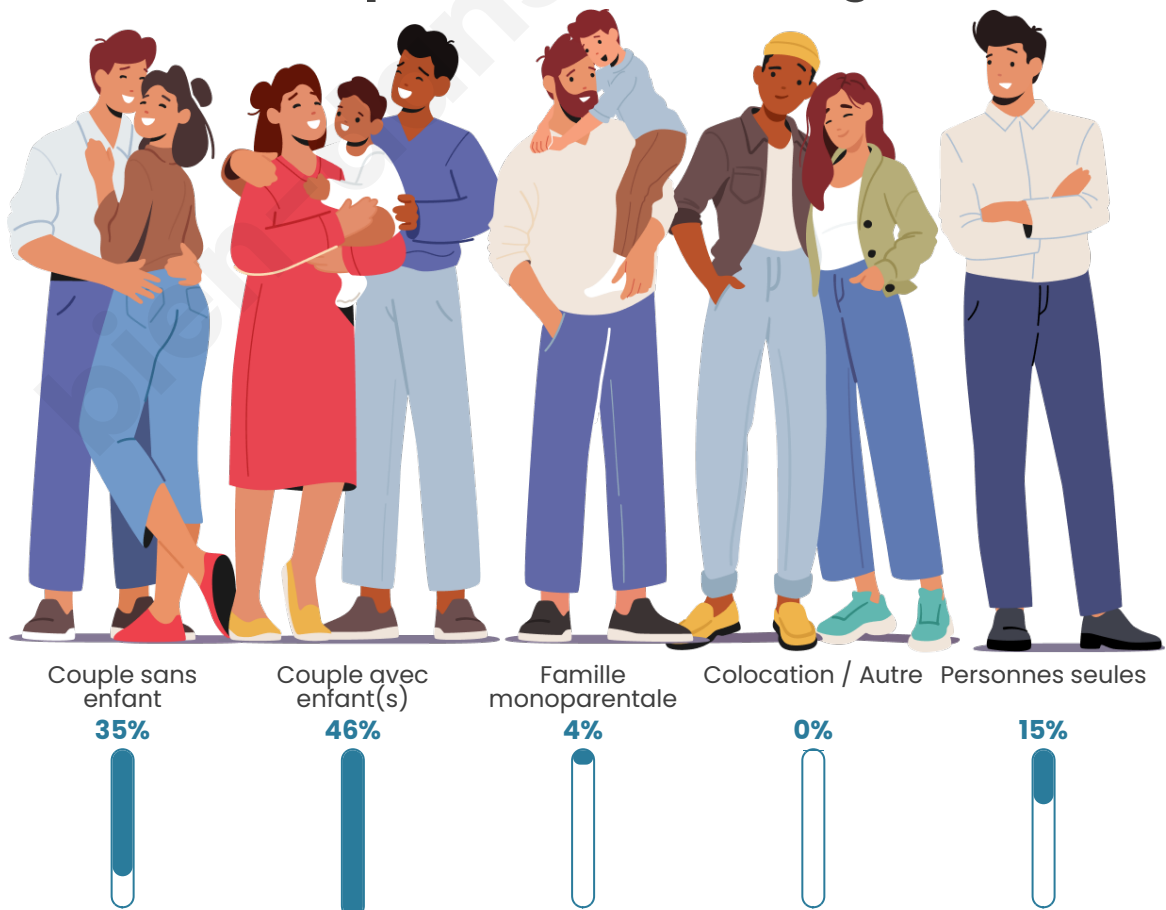

Tranche d'âge

Activité professionnelle

Niveau de diplôme

Composition des ménages

Profils électoraux

Premier tour

	Marine LE PEN	35.95 %
	Emmanuel MACRON	25.62 %
	Jean-Luc MÉLENCHON	13.22 %
	Éric ZEMMOUR	6.20 %
	Valérie PÉCRESSE	5.37 %
	Nicolas DUPONT-AIGNAN	4.13 %
	Yannick JADOT	3.72 %
	Fabien ROUSSEL	2.48 %
	Jean LASSALLE	1.65 %
	Anne HIDALGO	0.83 %
	Nathalie ARTHAUD	0.41 %
	Philippe POUTOU	0.41 %