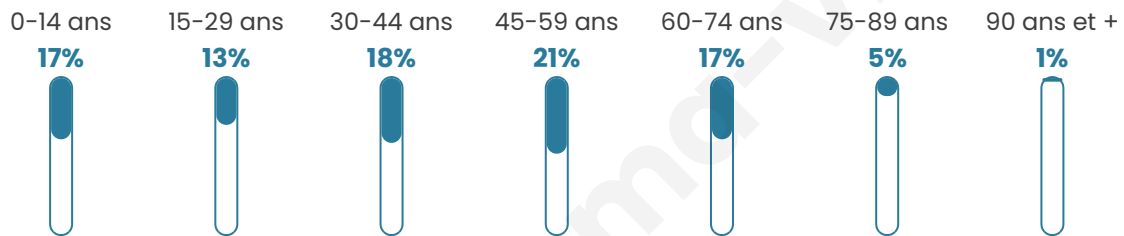

3 069

Age moyen

41 ans

Pop active

46.5%

Taux chômage

6.2%

Pop densité

181 h/km²

Revenu moyen

25 430 €/an

Evolution du nombre d'habitants

Sources : Institut national de la statistique et des études économiques (insee) selon Les dernières parutions officielles de 2024 portant sur les années 2020, 2021 et 2022.

Tranche d'âge

Activité professionnelle

Niveau de diplôme

Composition des ménages

Profils électoraux

Premier tour

	Emmanuel MACRON	28.50 %
	Marine LE PEN	19.66 %
	Jean-Luc MÉLENCHON	18.70 %
	Jean LASSALLE	12.31 %
	Éric ZEMMOUR	5.33 %
	Yannick JADOT	4.79 %
	Valérie PÉCRESE	3.73 %
	Nicolas DUPONT-AIGNAN	2.18 %
	Fabien ROUSSEL	1.70 %
	Anne HIDALGO	1.70 %
	Philippe POUTOU	0.85 %
	Nathalie ARTHAUD	0.53 %

2 387 inscrits

Participation : 80.44%

Votes blancs : 1.67%

Votes nuls : 0.57%

Second tour

	Emmanuel MACRON	60,12 %
	Marine LE PEN	39,88 %

2 388 inscrits

Participation : 77.97%