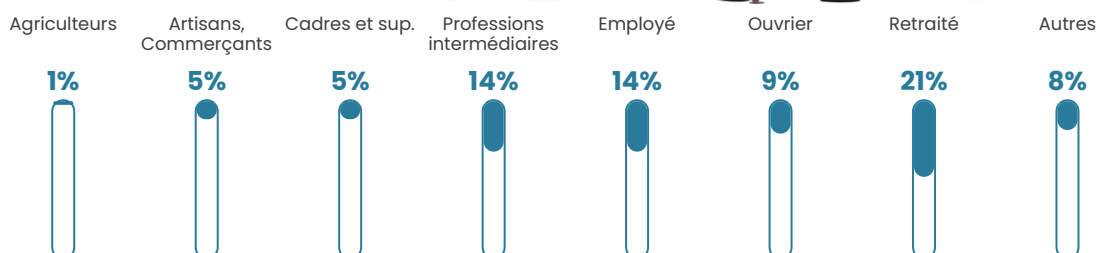

181 h/km²

Revenu moyen

25 430 €/an

Evolution du nombre d'habitants

Sources : Institut national de la statistique et des études économiques (insee) selon Les dernières parutions officielles de 2024 portant sur les années 2020, 2021 et 2022.

Tranche d'âge

Activité professionnelle

Niveau de diplôme

Composition des ménages

Profils électoraux

Premier tour

	Emmanuel MACRON	28.50 %
	Marine LE PEN	19.66 %
	Jean-Luc MÉLENCHON	18.70 %
	Jean LASSALLE	12.31 %
	Éric ZEMMOUR	5.33 %
	Yannick JADOT	4.79 %
	Valérie PÉCRESE	3.73 %
	Nicolas DUPONT-AIGNAN	2.18 %
	Fabien ROUSSEL	1.70 %
	Anne HIDALGO	1.70 %
	Philippe POUTOU	0.85 %
	Nathalie ARTHAUD	0.53 %