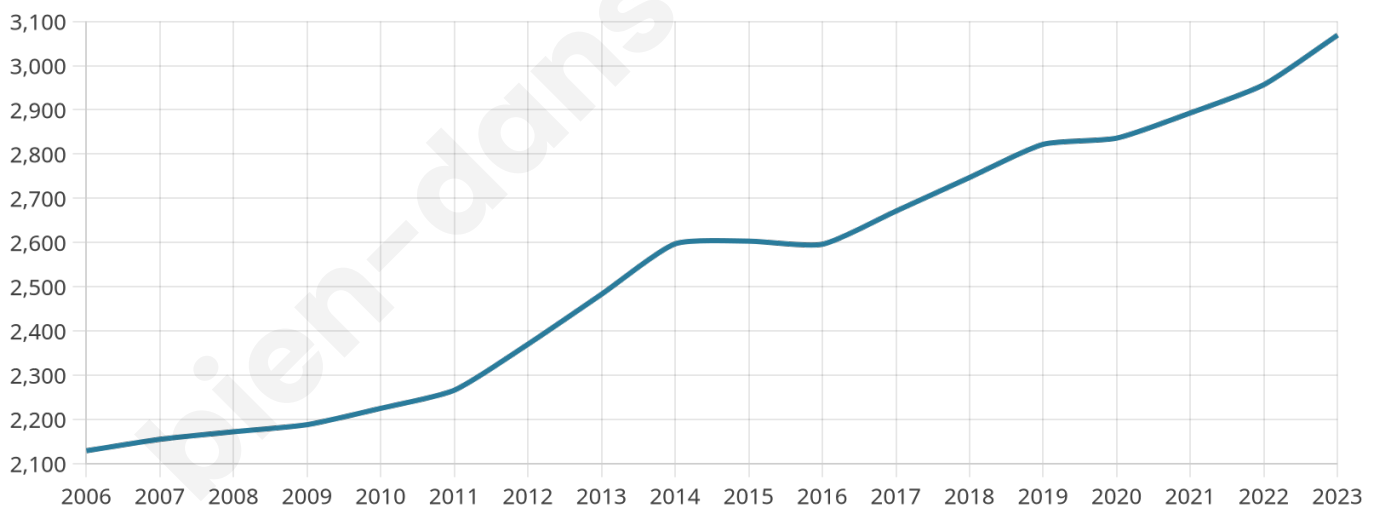

Version web

Ville de Villefranche

Présenté par

BIEN dans
ma **VILLE** 

Sommaire

Situation géographique	3
Statistiques sur la population	4
Evolution du nombre d'habitants	4
Tranche d'âge	5
0-14 ans	5
15-29 ans	5
30-44 ans	5
45-59 ans	5
60-74 ans	5
75-89 ans	5
90 ans et +	5
Activité professionnelle	5
Agriculteurs	5
Artisans, Commerçants	5
Cadres et sup.	5
Professions intermédiaires	5
Employé	5
Ouvrier	5
Retraité	5
Autres	5
Niveau de diplôme	6
Sans diplôme ou CEP	6
Brevet, BEPC, DNB	6
CAP-BEP ou équivalent	6
BAC ou équivalent	6
BAC+2	6
BAC+3 ou +4	6
BAC+5 ou plus	6
Composition des ménages	6
Couple sans enfant	6
Couple avec enfant(s)	6
Famille monoparentale	6
Colocation / Autre	6
Personnes seules	6
Profils électoraux	7
Premier tour	7
Sécurité	8
Evolution du nombre d'infractions	8
Pour comparer	9
Services à la population	10
Commerce	10
Éducation	10
Villes autour de Villefranque	11
Avis sur la ville de Villefranque	12
Moyenne par critère	12
Villes autour de Villefranque	12
Répartition des avis par note	12
Répartition des avis par note	12

3 069

Age moyen

41 ans

Pop active

46.5%

Taux chômage

6.2%

Pop densité

181 h/km²

Revenu moyen

25 430 €/an

Evolution du nombre d'habitants

Sources : Institut national de la statistique et des études économiques (insee) selon Les dernières parutions officielles de 2024 portant sur les années 2020, 2021 et 2022.