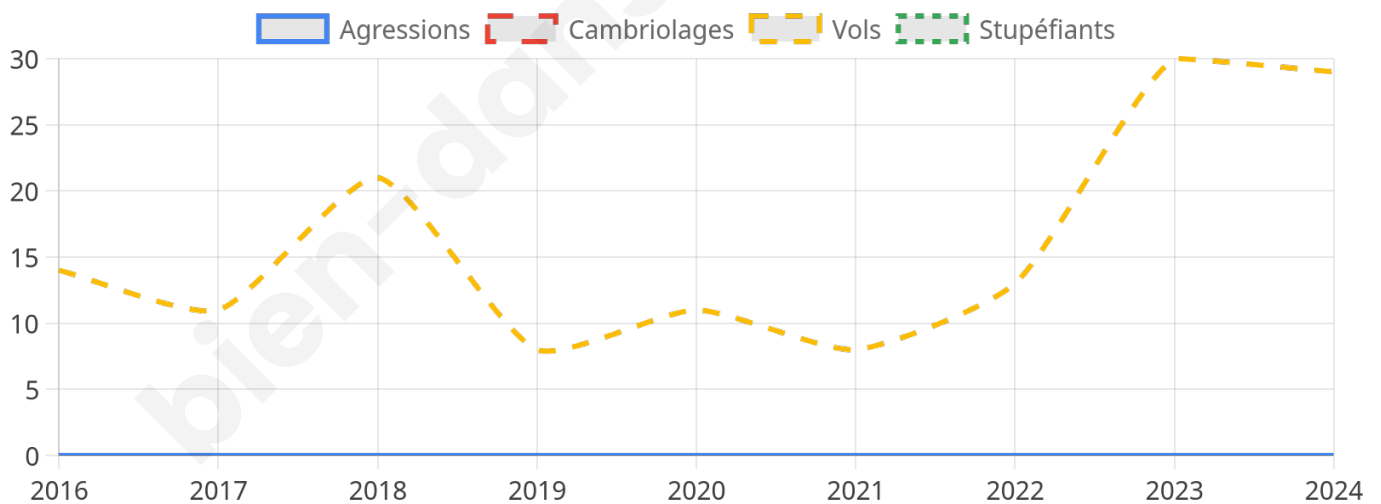

Sécurité

Agressions physiques / sexuelles

0

Cambriolages

0

Vols / dégradations

29

Stupéfiants

0

Evolution du nombre d'infractions