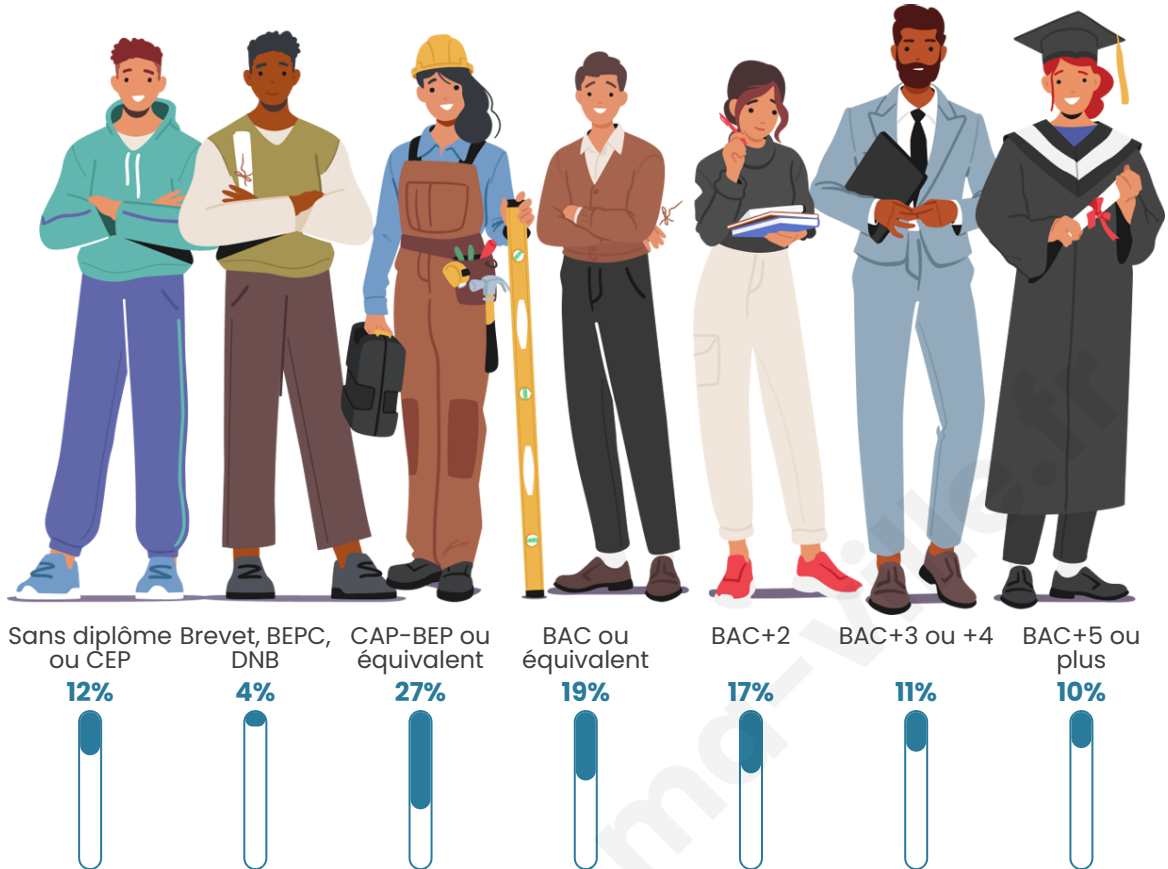

3 069

Age moyen

41 ans

Pop active

46.5%

Taux chômage

6.2%

Pop densité

Tranche d'âge

Activité professionnelle

Niveau de diplôme

Composition des ménages

Profils électoraux

Premier tour

	Emmanuel MACRON	28.50 %
	Marine LE PEN	19.66 %
	Jean-Luc MÉLENCHON	18.70 %
	Jean LASSALLE	12.31 %
	Éric ZEMMOUR	5.33 %
	Yannick JADOT	4.79 %
	Valérie PÉCRESE	3.73 %
	Nicolas DUPONT-AIGNAN	2.18 %
	Fabien ROUSSEL	1.70 %
	Anne HIDALGO	1.70 %
	Philippe POUTOU	0.85 %
	Nathalie ARTHAUD	0.53 %