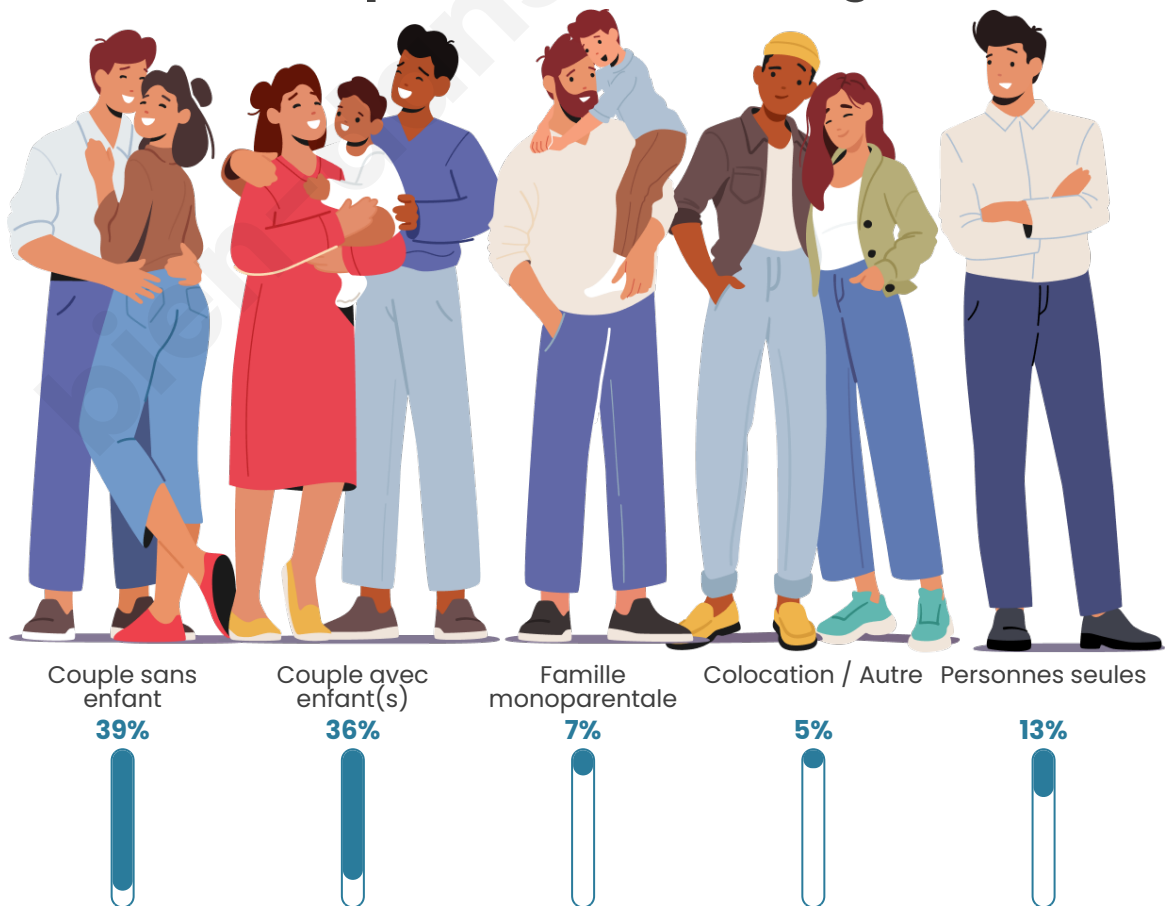

Tranche d'âge

Activité professionnelle

Niveau de diplôme

Composition des ménages

Profils électoraux

Premier tour

	Emmanuel MACRON	28.50 %
	Marine LE PEN	19.66 %
	Jean-Luc MÉLENCHON	18.70 %
	Jean LASSALLE	12.31 %
	Éric ZEMMOUR	5.33 %
	Yannick JADOT	4.79 %
	Valérie PÉCRESE	3.73 %
	Nicolas DUPONT-AIGNAN	2.18 %
	Fabien ROUSSEL	1.70 %
	Anne HIDALGO	1.70 %
	Philippe POUTOU	0.85 %
	Nathalie ARTHAUD	0.53 %