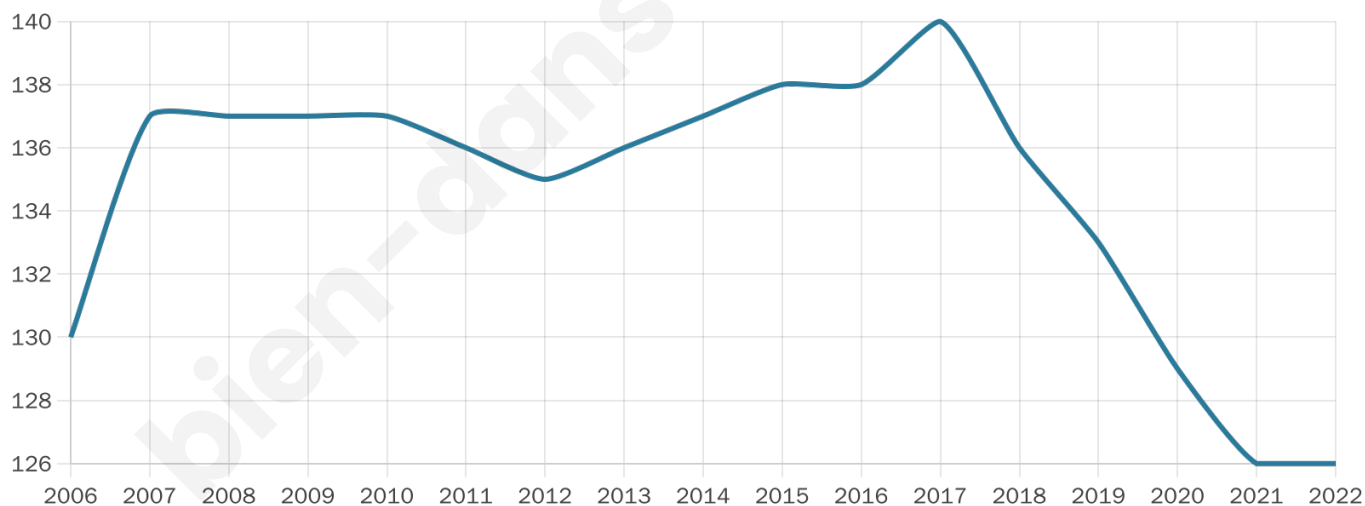

Nombre d'habitants

126

Age moyen

43 ans

Pop active

55.6%

Taux chômage

3.4%

Pop densité

25 h/km²

Revenu moyen

23 670 €/an

Evolution du nombre d'habitants

Sources : Institut national de la statistique et des études économiques (insee) selon Les dernières parutions officielles de 2024 portant sur les années 2020, 2021 et 2022.

Tranche d'âge

Activité professionnelle

Niveau de diplôme

Composition des ménages

Profils électoraux

Premier tour

	Marine LE PEN	40.38 %
	Emmanuel MACRON	24.04 %
	Éric ZEMMOUR	13.46 %
	Jean-Luc MÉLENCHON	8.65 %
	Nicolas DUPONT-AIGNAN	4.81 %
	Valérie PÉCRESE	2.88 %
	Jean LASSALLE	1.92 %
	Philippe POUTOU	1.92 %
	Fabien ROUSSEL	0.96 %
	Anne HIDALGO	0.96 %
	Nathalie ARTHAUD	0.00 %
	Yannick JADOT	0.00 %