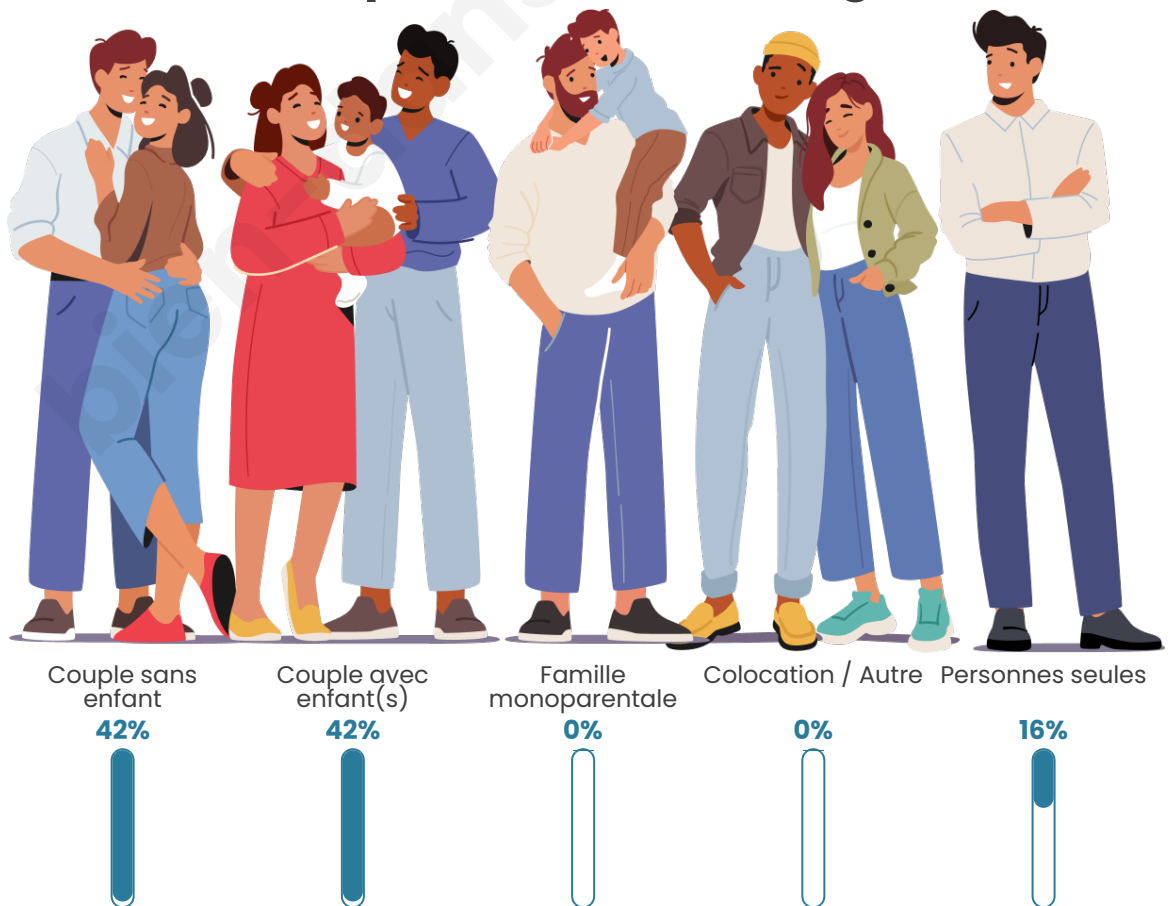

Nombre d'habitants

126

Age moyen

43 ans

Pop active

55.6%

Taux chômage

3.4%

Tranche d'âge

Activité professionnelle

Niveau de diplôme

Composition des ménages

Profils électoraux

Premier tour

	Marine LE PEN	40.38 %
	Emmanuel MACRON	24.04 %
	Éric ZEMMOUR	13.46 %
	Jean-Luc MÉLENCHON	8.65 %
	Nicolas DUPONT-AIGNAN	4.81 %
	Valérie PÉCRESE	2.88 %
	Jean LASSALLE	1.92 %
	Philippe POUTOU	1.92 %
	Fabien ROUSSEL	0.96 %
	Anne HIDALGO	0.96 %
	Nathalie ARTHAUD	0.00 %
	Yannick JADOT	0.00 %