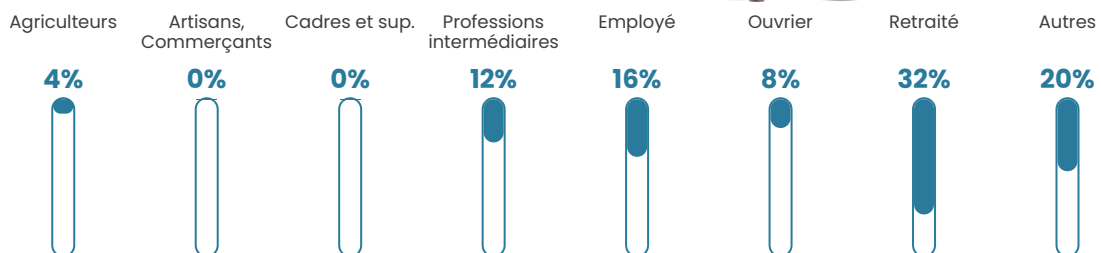

Pop densité

25 h/km²

Revenu moyen

23 670 €/an

Evolution du nombre d'habitants

Sources : Institut national de la statistique et des études économiques (insee) selon Les dernières parutions officielles de 2024 portant sur les années 2020, 2021 et 2022.

Tranche d'âge

Activité professionnelle

Niveau de diplôme

Composition des ménages

Profils électoraux

Premier tour

	Marine LE PEN	40.38 %
	Emmanuel MACRON	24.04 %
	Éric ZEMMOUR	13.46 %
	Jean-Luc MÉLENCHON	8.65 %
	Nicolas DUPONT-AIGNAN	4.81 %
	Valérie PÉCRESE	2.88 %
	Jean LASSALLE	1.92 %
	Philippe POUTOU	1.92 %
	Fabien ROUSSEL	0.96 %
	Anne HIDALGO	0.96 %
	Nathalie ARTHAUD	0.00 %
	Yannick JADOT	0.00 %