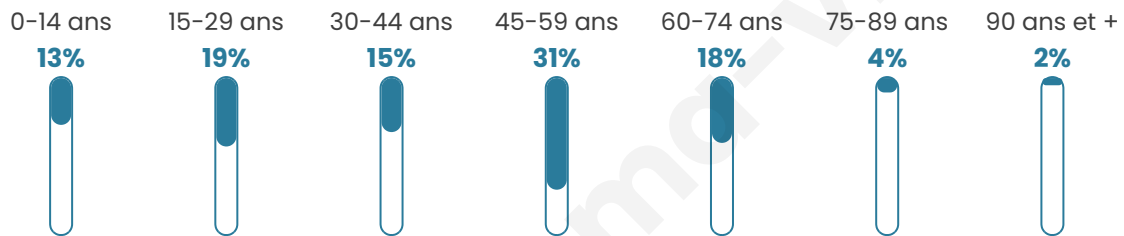

Nombre d'habitants

126

Age moyen

43 ans

Pop active

55.6%

Taux chômage

3.4%

Pop densité

25 h/km²

Revenu moyen

23 670 €/an

Evolution du nombre d'habitants

Sources : Institut national de la statistique et des études économiques (insee) selon Les dernières parutions officielles de 2024 portant sur les années 2020, 2021 et 2022.

Tranche d'âge

Activité professionnelle

Niveau de diplôme

Composition des ménages

Profils électoraux

Premier tour

	Marine LE PEN	40.38 %
	Emmanuel MACRON	24.04 %
	Éric ZEMMOUR	13.46 %
	Jean-Luc MÉLENCHON	8.65 %
	Nicolas DUPONT-AIGNAN	4.81 %
	Valérie PÉCRESE	2.88 %
	Jean LASSALLE	1.92 %
	Philippe POUTOU	1.92 %
	Fabien ROUSSEL	0.96 %
	Anne HIDALGO	0.96 %
	Nathalie ARTHAUD	0.00 %
	Yannick JADOT	0.00 %

129 inscrits

Participation : 82.17%

Votes blancs : 0.94%

Votes nuls : 0.94%

Second tour

	Emmanuel MACRON	36,73 %
	Marine LE PEN	63,27 %

129 inscrits

Participation : 82.17%