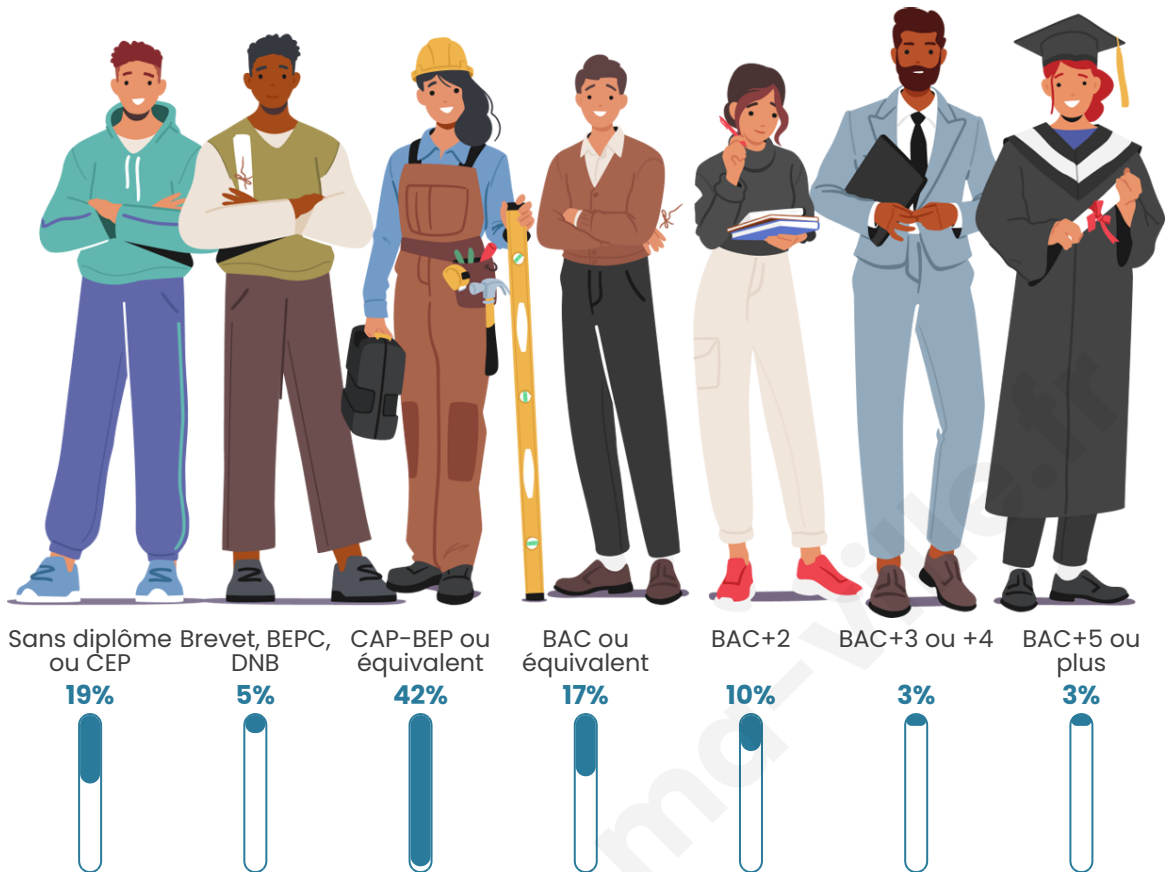

Nombre d'habitants

126

Age moyen

43 ans

Pop active

55.6%

Taux chômage

3.4%

Pop densité

25 h/km²

Revenu moyen

23 670 €/an

Evolution du nombre d'habitants

Sources : Institut national de la statistique et des études économiques (insee) selon Les dernières parutions officielles de 2024 portant sur les années 2020, 2021 et 2022.

Tranche d'âge

Activité professionnelle

Niveau de diplôme

Composition des ménages

Profils électoraux

Premier tour

	Marine LE PEN	40.38 %
	Emmanuel MACRON	24.04 %
	Éric ZEMMOUR	13.46 %
	Jean-Luc MÉLENCHON	8.65 %
	Nicolas DUPONT-AIGNAN	4.81 %
	Valérie PÉCRESE	2.88 %
	Jean LASSALLE	1.92 %
	Philippe POUTOU	1.92 %
	Fabien ROUSSEL	0.96 %
	Anne HIDALGO	0.96 %
	Nathalie ARTHAUD	0.00 %
	Yannick JADOT	0.00 %