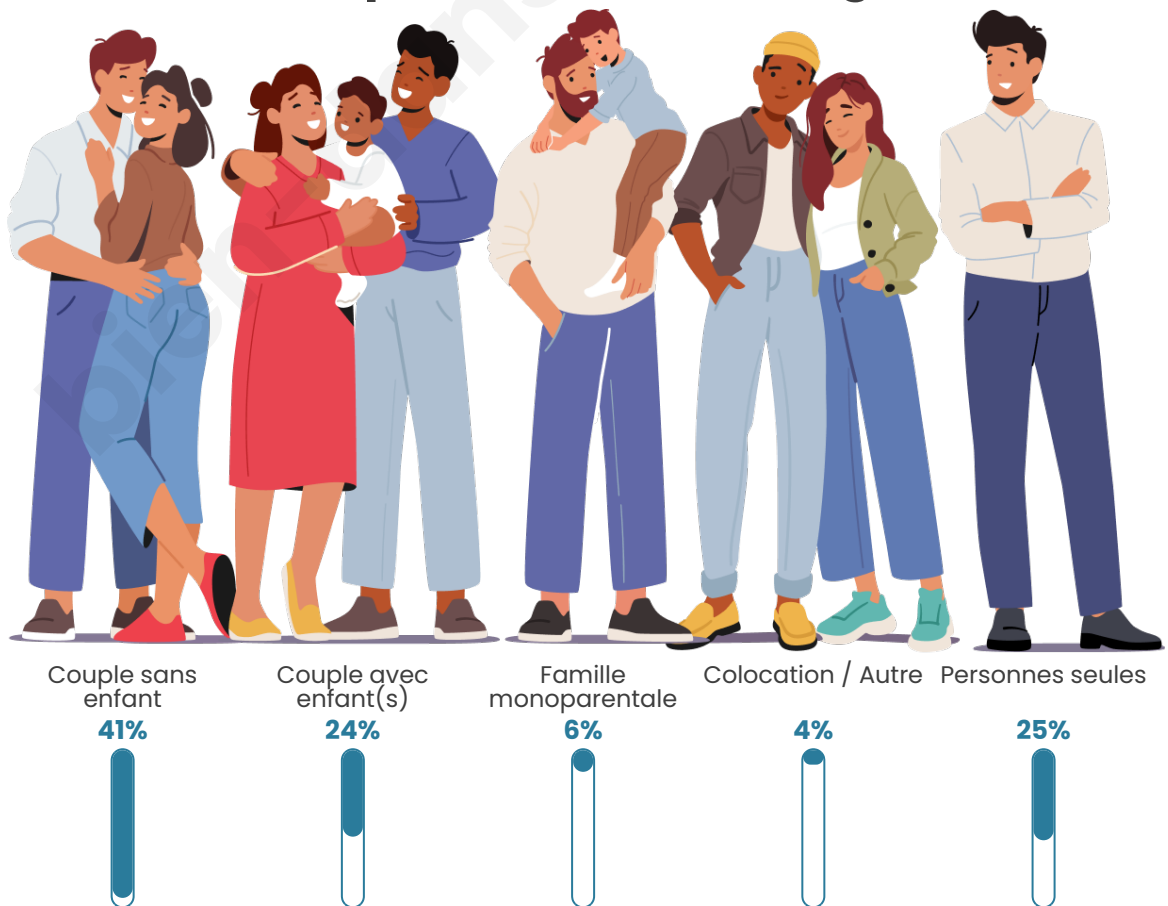

Tranche d'âge

Activité professionnelle

Niveau de diplôme

Composition des ménages

Profils électoraux

Premier tour

	Emmanuel MACRON	27.84 %
	Marine LE PEN	24.96 %
	Éric ZEMMOUR	17.45 %
	Jean-Luc MÉLENCHON	10.32 %
	Valérie PÉCRESE	7.69 %
	Yannick JADOT	3.79 %
	Nicolas DUPONT- AIGNAN	2.14 %
	Jean LASSALLE	2.11 %
	Fabien ROUSSEL	2.04 %
	Anne HIDALGO	0.98 %
	Philippe POUTOU	0.53 %
	Nathalie ARTHAUD	0.14 %