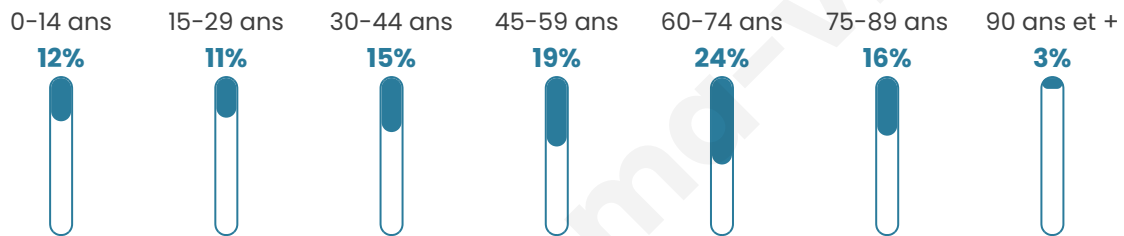

5 008

Age moyen

51 ans

Pop active

40.2%

Taux chômage

7.1%

Pop densité

1 252 h/km²

Revenu moyen

26 690 €/an

Evolution du nombre d'habitants

Sources : Institut national de la statistique et des études économiques (insee) selon Les dernières parutions officielles de 2024 portant sur les années 2020, 2021 et 2022.

Tranche d'âge

Activité professionnelle

Niveau de diplôme

Composition des ménages

Profils électoraux

Premier tour

	Emmanuel MACRON	27.84 %
	Marine LE PEN	24.96 %
	Éric ZEMMOUR	17.45 %
	Jean-Luc MÉLENCHON	10.32 %
	Valérie PÉCRESE	7.69 %
	Yannick JADOT	3.79 %
	Nicolas DUPONT- AIGNAN	2.14 %
	Jean LASSALLE	2.11 %
	Fabien ROUSSEL	2.04 %
	Anne HIDALGO	0.98 %
	Philippe POUTOU	0.53 %
	Nathalie ARTHAUD	0.14 %