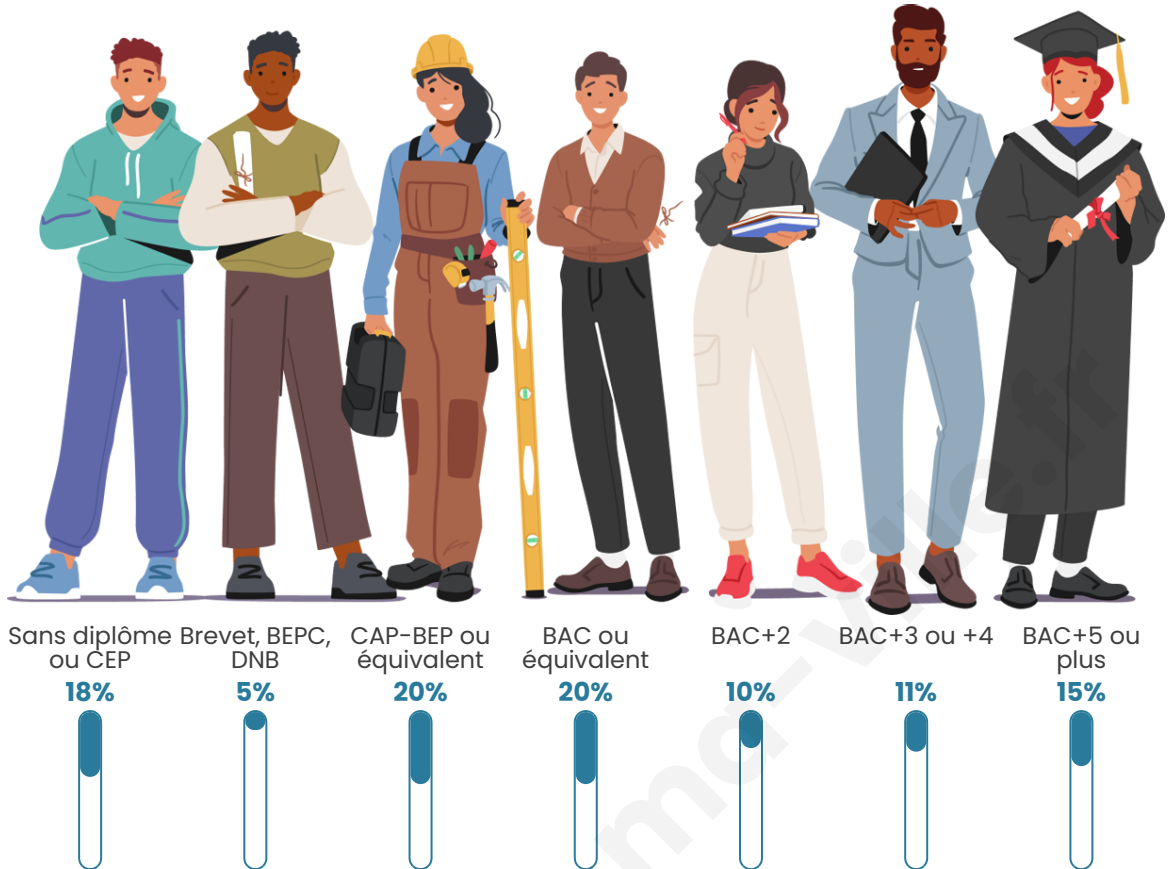

5 008

Age moyen

51 ans

Pop active

40.2%

Taux chômage

7.1%

Pop densité

Tranche d'âge

Activité professionnelle

Niveau de diplôme

Composition des ménages

Profils électoraux

Premier tour

	Emmanuel MACRON	27.84 %
	Marine LE PEN	24.96 %
	Éric ZEMMOUR	17.45 %
	Jean-Luc MÉLENCHON	10.32 %
	Valérie PÉCRESE	7.69 %
	Yannick JADOT	3.79 %
	Nicolas DUPONT- AIGNAN	2.14 %
	Jean LASSALLE	2.11 %
	Fabien ROUSSEL	2.04 %
	Anne HIDALGO	0.98 %
	Philippe POUTOU	0.53 %
	Nathalie ARTHAUD	0.14 %