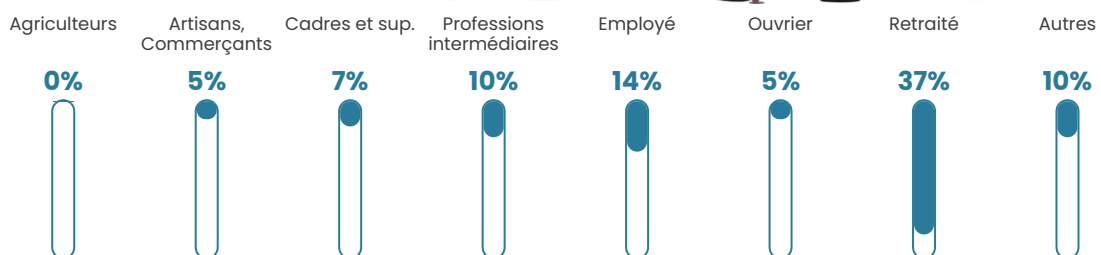

1 252 h/km²

Revenu moyen

26 690 €/an

Evolution du nombre d'habitants

Sources : Institut national de la statistique et des études économiques (insee) selon Les dernières parutions officielles de 2024 portant sur les années 2020, 2021 et 2022.

Tranche d'âge

Activité professionnelle

Niveau de diplôme

Composition des ménages

Profils électoraux

Premier tour

	Emmanuel MACRON	27.84 %
	Marine LE PEN	24.96 %
	Éric ZEMMOUR	17.45 %
	Jean-Luc MÉLENCHON	10.32 %
	Valérie PÉCRESE	7.69 %
	Yannick JADOT	3.79 %
	Nicolas DUPONT- AIGNAN	2.14 %
	Jean LASSALLE	2.11 %
	Fabien ROUSSEL	2.04 %
	Anne HIDALGO	0.98 %
	Philippe POUTOU	0.53 %
	Nathalie ARTHAUD	0.14 %