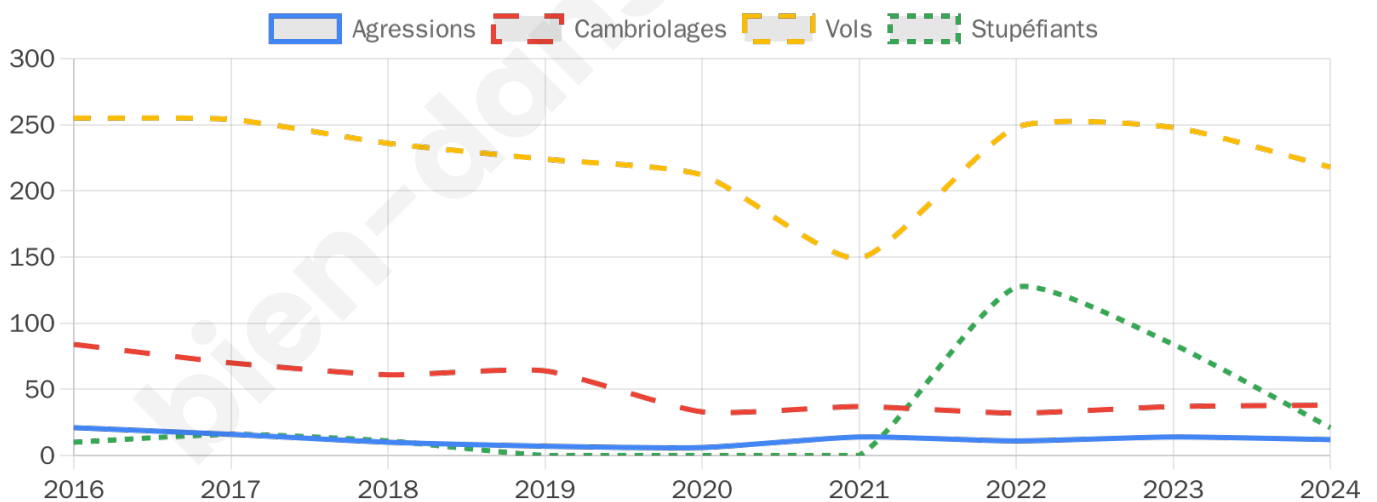

3 956 inscrits

Participation : 73%
Votes blancs : 1.07%
Votes nuls : 0.31%

Second tour

	Emmanuel MACRON	50,9 %
	Marine LE PEN	49,1 %

3 958 inscrits

Participation : 73.6%
Votes blancs : 2.75%
Votes nuls : 3.91%

Sécurité

Agressions physiques / sexuelles

12

Cambriolages

38

Vols / dégradations

218

Stupéfiants

21

Evolution du nombre d'infractions

Pour comparer

(en proportion du nombre d'habitants)

Sources : Bases statistiques communale, départementale et régionale de la délinquance enregistrée par la police et la gendarmerie nationales selon les dernières parutions officielles de 2025 portant sur l'année 2024 ([data.gouv](https://data.gouv.fr)).