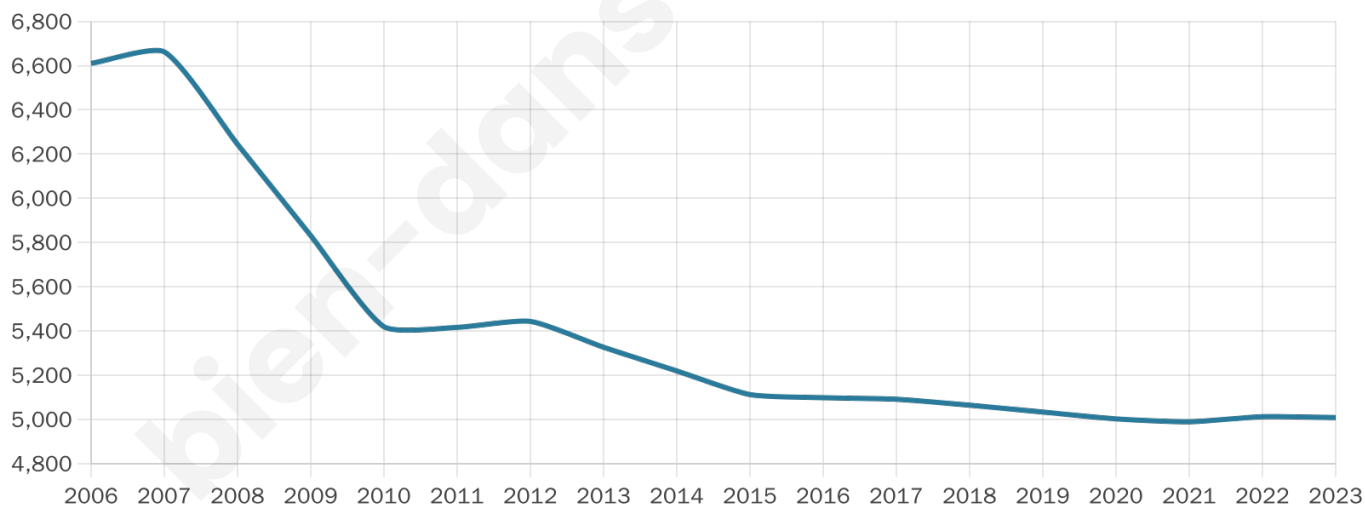

Version web

Ville de Villefranche-sur-Mer

Présenté par

BIEN dans ma **VILLE** 

Sommaire

Situation géographique	3
Statistiques sur la population	4
Evolution du nombre d'habitants	4
Tranche d'âge	5
0-14 ans	5
15-29 ans	5
30-44 ans	5
45-59 ans	5
60-74 ans	5
75-89 ans	5
90 ans et +	5
Activité professionnelle	5
Agriculteurs	5
Artisans, Commerçants	5
Cadres et sup.	5
Professions intermédiaires	5
Employé	5
Ouvrier	5
Retraité	5
Autres	5
Niveau de diplôme	6
Sans diplôme ou CEP	6
Brevet, BEPC, DNB	6
CAP-BEP ou équivalent	6
BAC ou équivalent	6
BAC+2	6
BAC+3 ou +4	6
BAC+5 ou plus	6
Composition des ménages	6
Couple sans enfant	6
Couple avec enfant(s)	6
Famille monoparentale	6
Colocation / Autre	6
Personnes seules	6
Profils électoraux	7
Premier tour	7
Sécurité	8
Evolution du nombre d'infractions	8
Pour comparer	9
Services à la population	10
Commerce	10
Éducation	10
Villes autour de Villefranche-sur-Mer	11
Avis sur la ville de Villefranche-sur-Mer	12
Moyenne par critère	12
Villes autour de Villefranche-sur-Mer	12
Répartition des avis par note	12
Répartition des avis par note	12

5 008

Age moyen

51 ans

Pop active

40.2%

Taux chômage

7.1%

Pop densité

1 252 h/km²

Revenu moyen

26 690 €/an

Evolution du nombre d'habitants

Sources : Institut national de la statistique et des études économiques (insee) selon Les dernières parutions officielles de 2024 portant sur les années 2020, 2021 et 2022.