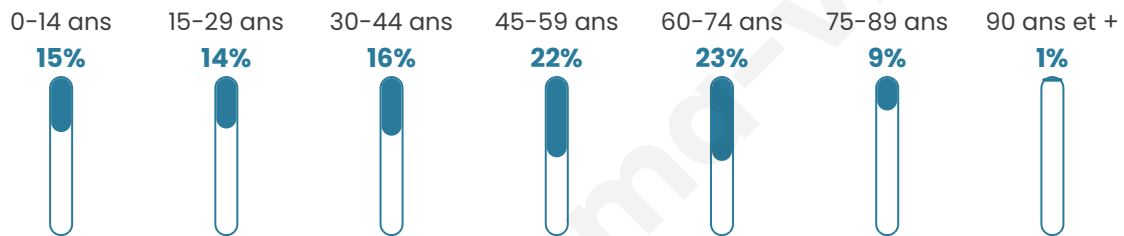

2 678

Age moyen

45 ans

Pop active

44.1%

Taux chômage

6.7%

Pop densité

99 h/km²

Revenu moyen

22 900 €/an

Evolution du nombre d'habitants

Sources : Institut national de la statistique et des études économiques (insee) selon Les dernières parutions officielles de 2024 portant sur les années 2020, 2021 et 2022.

Tranche d'âge

Activité professionnelle

Niveau de diplôme

Composition des ménages

Profils électoraux

Premier tour

	Marine LE PEN	38.53 %
	Emmanuel MACRON	24.49 %
	Jean-Luc MÉLENCHON	13.16 %
	Éric ZEMMOUR	9.45 %
	Valérie PÉCRESE	4.12 %
	Jean LASSALLE	2.56 %
	Fabien ROUSSEL	2.09 %
	Anne HIDALGO	1.62 %
	Nicolas DUPONT-AIGNAN	1.42 %
	Yannick JADOT	1.28 %
	Nathalie ARTHAUD	0.74 %
	Philippe POUTOU	0.54 %