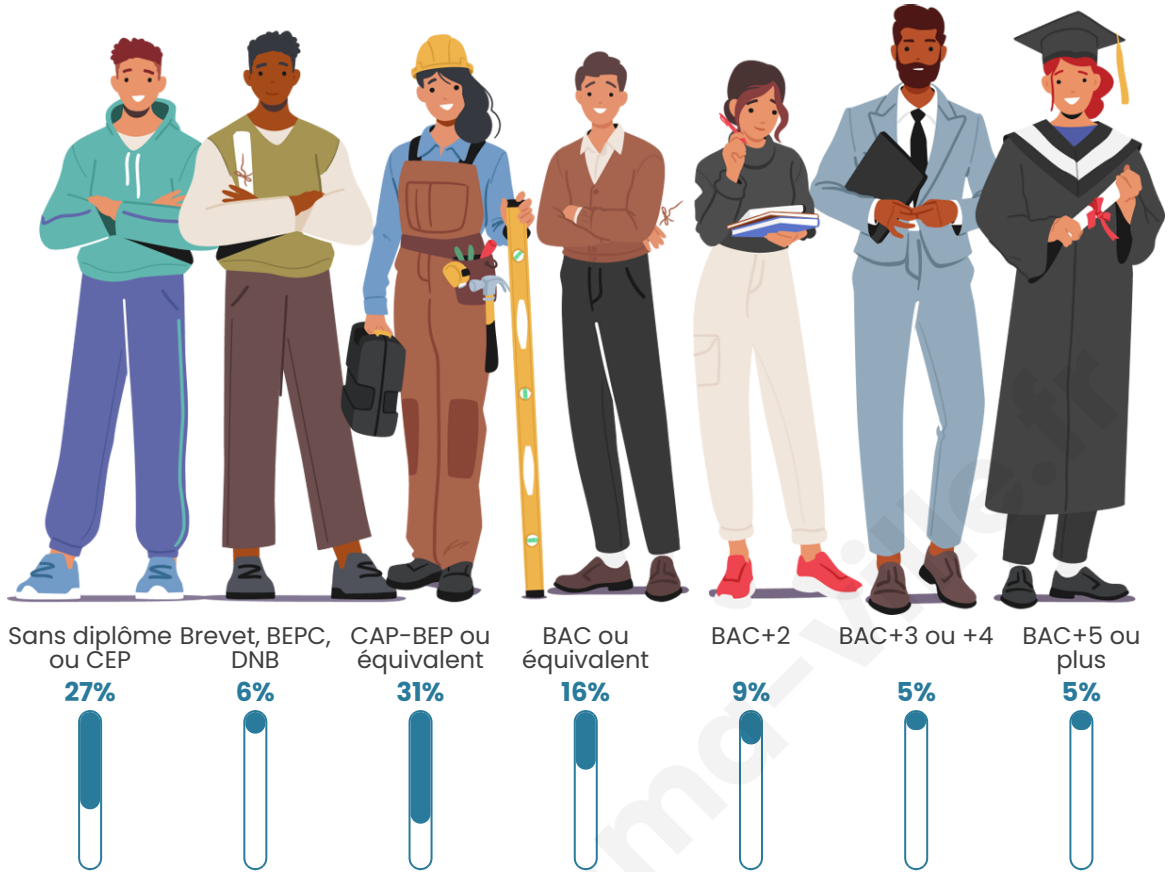

2 678

Age moyen

45 ans

Pop active

44.1%

Taux chômage

6.7%

Pop densité

Tranche d'âge

Activité professionnelle

Niveau de diplôme

Composition des ménages

Profils électoraux

Premier tour

	Marine LE PEN	38.53 %
	Emmanuel MACRON	24.49 %
	Jean-Luc MÉLENCHON	13.16 %
	Éric ZEMMOUR	9.45 %
	Valérie PÉCRESE	4.12 %
	Jean LASSALLE	2.56 %
	Fabien ROUSSEL	2.09 %
	Anne HIDALGO	1.62 %
	Nicolas DUPONT-AIGNAN	1.42 %
	Yannick JADOT	1.28 %
	Nathalie ARTHAUD	0.74 %
	Philippe POUTOU	0.54 %