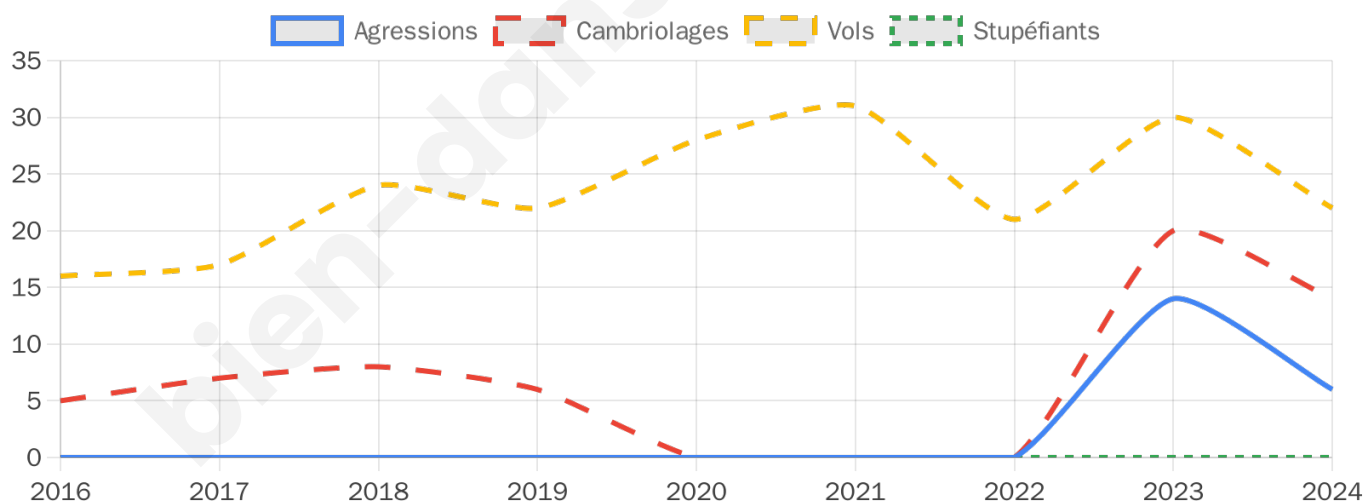

2 031 inscrits

Participation : 74.5%

Votes blancs : 1.45%

Votes nuls : 0.59%

Second tour

	Emmanuel MACRON	41,59 %
	Marine LE PEN	58,41 %

2 032 inscrits

Participation : 77.17%

Votes blancs : 5.17%

Votes nuls : 2.36%

Sécurité

Agressions physiques / sexuelles

6

Cambriolages

14

Vols / dégradations

22

Stupéfiants

0

Evolution du nombre d'infractions

Pour comparer

(en proportion du nombre d'habitants)

Sources : Bases statistiques communale, départementale et régionale de la délinquance enregistrée par la police et la gendarmerie nationales selon les dernières parutions officielles de 2025 portant sur l'année 2024 ([data.gouv](https://data.gouv.fr)).