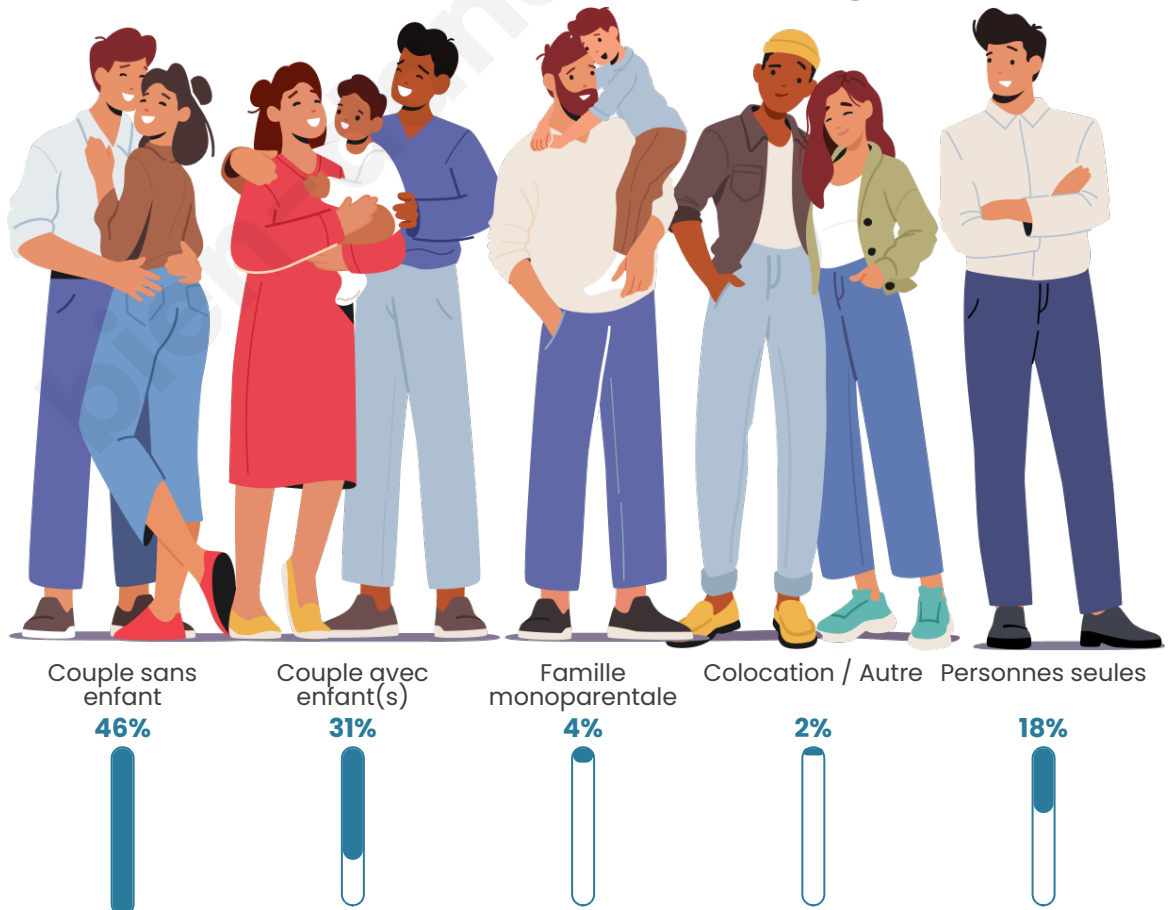

Tranche d'âge

Activité professionnelle

Niveau de diplôme

Composition des ménages

Profils électoraux

Premier tour

	Marine LE PEN	38.53 %
	Emmanuel MACRON	24.49 %
	Jean-Luc MÉLENCHON	13.16 %
	Éric ZEMMOUR	9.45 %
	Valérie PÉCRESE	4.12 %
	Jean LASSALLE	2.56 %
	Fabien ROUSSEL	2.09 %
	Anne HIDALGO	1.62 %
	Nicolas DUPONT-AIGNAN	1.42 %
	Yannick JADOT	1.28 %
	Nathalie ARTHAUD	0.74 %
	Philippe POUTOU	0.54 %