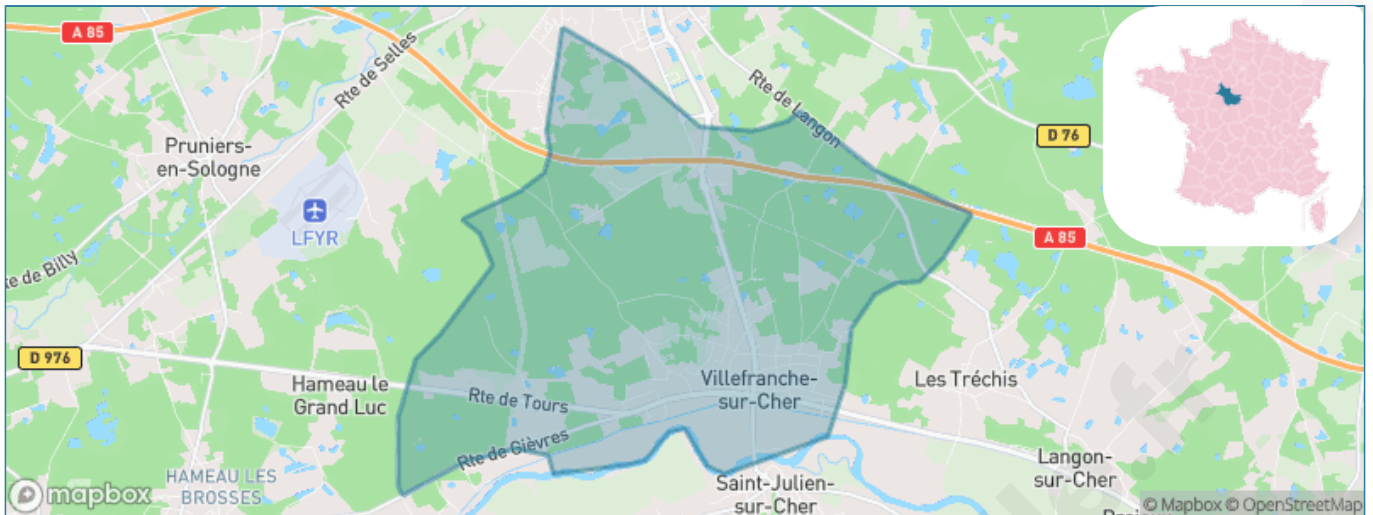

Version web

Ville de Villefranche-sur-Cher

Présenté par

BIEN dans ma **VILLE** 

Sommaire

Situation géographique	3
Statistiques sur la population	4
Evolution du nombre d'habitants	4
Tranche d'âge	5
0-14 ans	5
15-29 ans	5
30-44 ans	5
45-59 ans	5
60-74 ans	5
75-89 ans	5
90 ans et +	5
Activité professionnelle	5
Agriculteurs	5
Artisans, Commerçants	5
Cadres et sup.	5
Professions intermédiaires	5
Employé	5
Ouvrier	5
Retraité	5
Autres	5
Niveau de diplôme	6
Sans diplôme ou CEP	6
Brevet, BEPC, DNB	6
CAP-BEP ou équivalent	6
BAC ou équivalent	6
BAC+2	6
BAC+3 ou +4	6
BAC+5 ou plus	6
Composition des ménages	6
Couple sans enfant	6
Couple avec enfant(s)	6
Famille monoparentale	6
Colocation / Autre	6
Personnes seules	6
Profil électoraux	7
Premier tour	7
Sécurité	8
Evolution du nombre d'infractions	8
Pour comparer	9
Services à la population	10
Commerce	10
Éducation	10
Villes autour de Villefranche-sur-Cher	12
Avis sur la ville de Villefranche-sur-Cher	13
Moyenne par critère	13
Villes autour de Villefranche-sur-Cher	13
Répartition des avis par note	13
Répartition des avis par note	13

Situation géographique

i Informations clés

- **Région** : Centre-Val de Loire
- **Département** : Loir-et-Cher
- **Code postal** : 41200
- **Superficie** : 27 km²

Statistiques sur la population

Nombre d'habitants