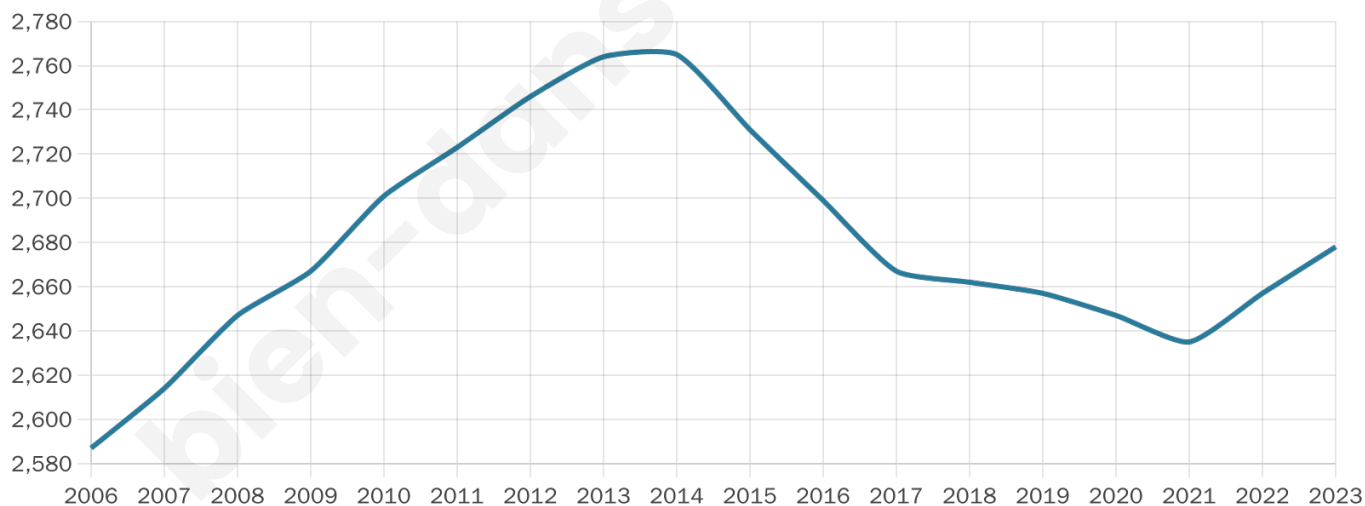

2 678

Age moyen

45 ans

Pop active

44.1%

Taux chômage

6.7%

Pop densité

99 h/km²

Revenu moyen

22 900 €/an

Evolution du nombre d'habitants

Sources : Institut national de la statistique et des études économiques (insee) selon Les dernières parutions officielles de 2024 portant sur les années 2020, 2021 et 2022.