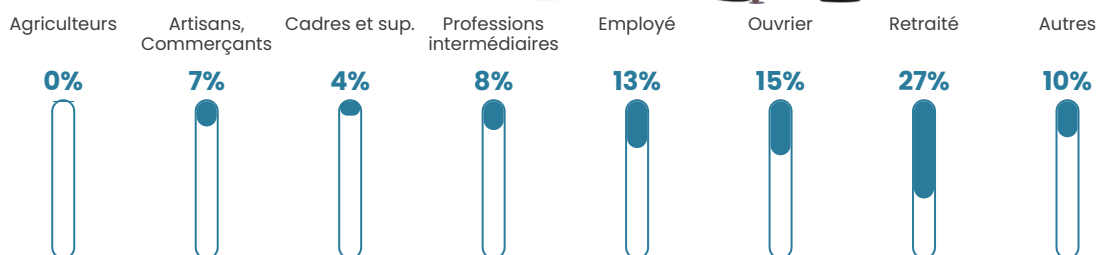

99 h/km²

Revenu moyen

22 900 €/an

Evolution du nombre d'habitants

Sources : Institut national de la statistique et des études économiques (insee) selon Les dernières parutions officielles de 2024 portant sur les années 2020, 2021 et 2022.

Tranche d'âge

Activité professionnelle

Niveau de diplôme

Composition des ménages

Profils électoraux

Premier tour

	Marine LE PEN	38.53 %
	Emmanuel MACRON	24.49 %
	Jean-Luc MÉLENCHON	13.16 %
	Éric ZEMMOUR	9.45 %
	Valérie PÉCRESE	4.12 %
	Jean LASSALLE	2.56 %
	Fabien ROUSSEL	2.09 %
	Anne HIDALGO	1.62 %
	Nicolas DUPONT-AIGNAN	1.42 %
	Yannick JADOT	1.28 %
	Nathalie ARTHAUD	0.74 %
	Philippe POUTOU	0.54 %