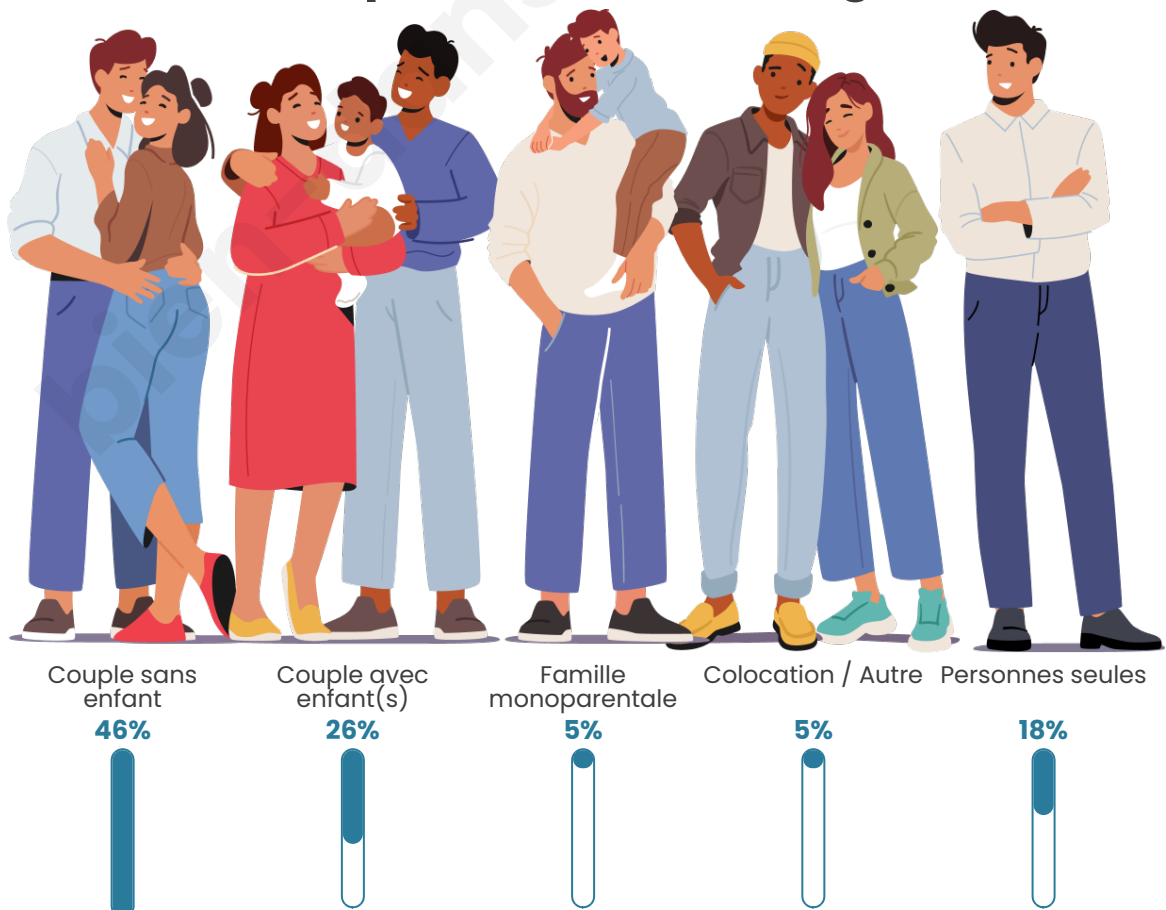

Nombre d'habitants

415

Age moyen

45 ans

Pop active

40.7%

Taux chômage

7.8%

Tranche d'âge

Activité professionnelle

Niveau de diplôme

Composition des ménages

Profils électoraux

Premier tour

	Marine LE PEN	33.60 %
	Emmanuel MACRON	19.84 %
	Jean-Luc MÉLENCHON	13.36 %
	Jean LASSALLE	9.31 %
	Éric ZEMMOUR	6.88 %
	Fabien ROUSSEL	6.07 %
	Valérie PÉCRESE	6.07 %
	Nicolas DUPONT-AIGNAN	2.02 %
	Anne HIDALGO	1.21 %
	Nathalie ARTHAUD	0.81 %
	Yannick JADOT	0.40 %
	Philippe POUTOU	0.40 %