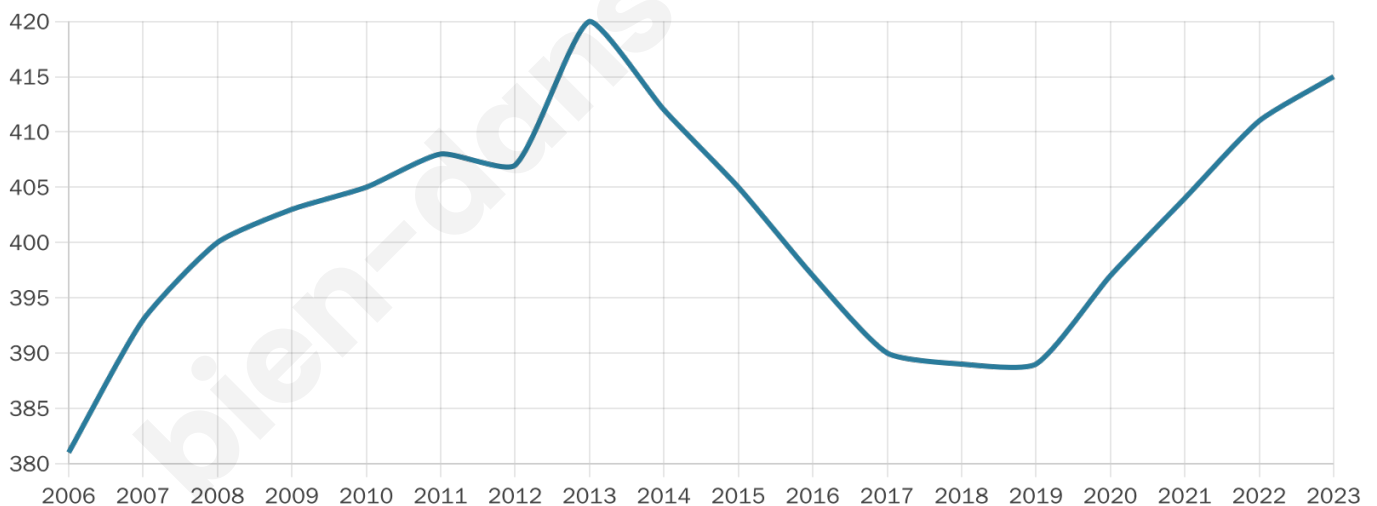

Nombre d'habitants

415

Age moyen

45 ans

Pop active

40.7%

Taux chômage

7.8%

Pop densité

26 h/km²

Revenu moyen

19 590 €/an

Evolution du nombre d'habitants

Sources : Institut national de la statistique et des études économiques (insee) selon Les dernières parutions officielles de 2024 portant sur les années 2020, 2021 et 2022.

Tranche d'âge

Activité professionnelle

Niveau de diplôme

Composition des ménages

Profils électoraux

Premier tour

	Marine LE PEN	33.60 %
	Emmanuel MACRON	19.84 %
	Jean-Luc MÉLENCHON	13.36 %
	Jean LASSALLE	9.31 %
	Éric ZEMMOUR	6.88 %
	Fabien ROUSSEL	6.07 %
	Valérie PÉCRESE	6.07 %
	Nicolas DUPONT-AIGNAN	2.02 %
	Anne HIDALGO	1.21 %
	Nathalie ARTHAUD	0.81 %
	Yannick JADOT	0.40 %
	Philippe POUTOU	0.40 %