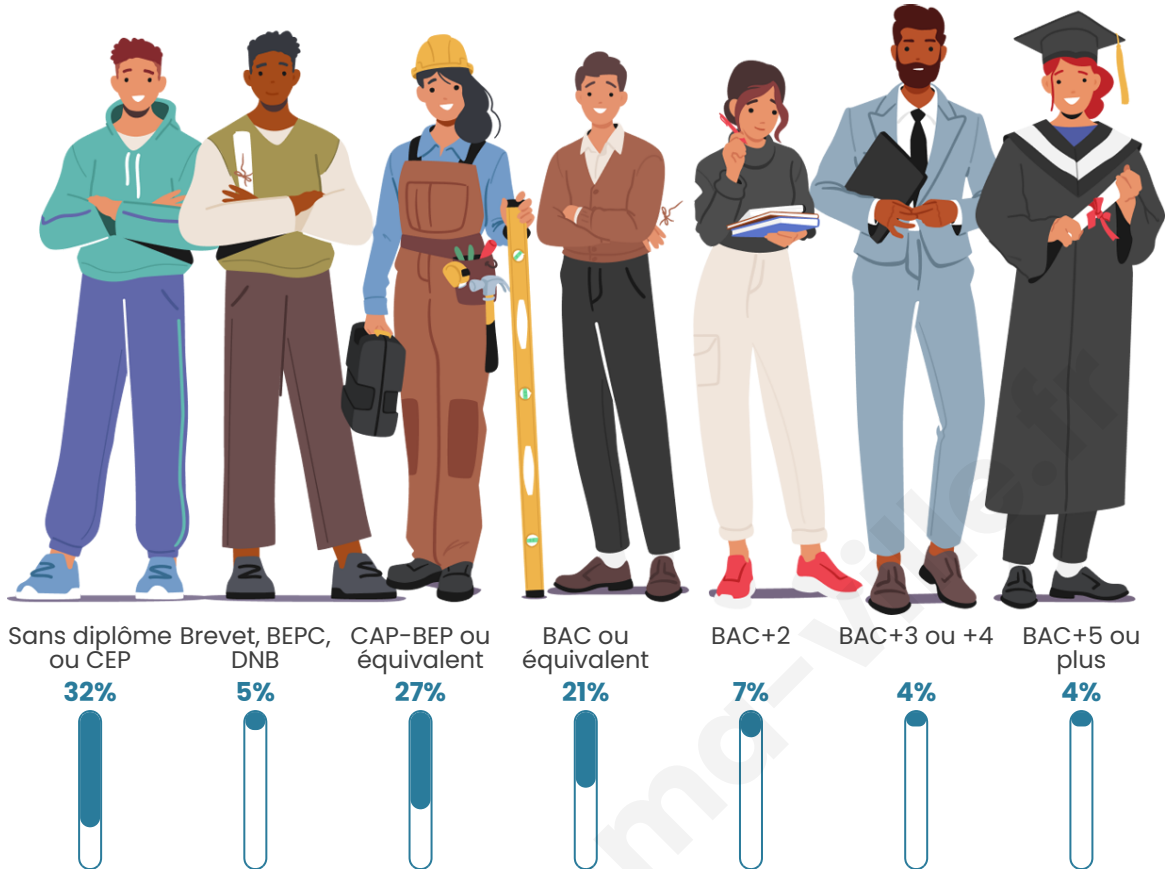

Nombre d'habitants

415

Age moyen

45 ans

Pop active

40.7%

Taux chômage

7.8%

Pop densité

26 h/km²

Revenu moyen

19 590 €/an

Evolution du nombre d'habitants

Sources : Institut national de la statistique et des études économiques (insee) selon Les dernières parutions officielles de 2024 portant sur les années 2020, 2021 et 2022.

Tranche d'âge

Activité professionnelle

Niveau de diplôme

Composition des ménages

Profils électoraux

Premier tour

	Marine LE PEN	33.60 %
	Emmanuel MACRON	19.84 %
	Jean-Luc MÉLENCHON	13.36 %
	Jean LASSALLE	9.31 %
	Éric ZEMMOUR	6.88 %
	Fabien ROUSSEL	6.07 %
	Valérie PÉCRESE	6.07 %
	Nicolas DUPONT-AIGNAN	2.02 %
	Anne HIDALGO	1.21 %
	Nathalie ARTHAUD	0.81 %
	Yannick JADOT	0.40 %
	Philippe POUTOU	0.40 %