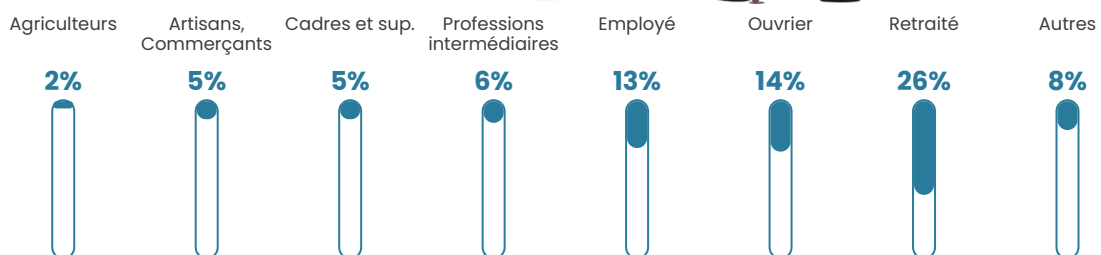

Pop densité

26 h/km²

Revenu moyen

19 590 €/an

Evolution du nombre d'habitants

Sources : Institut national de la statistique et des études économiques (insee) selon Les dernières parutions officielles de 2024 portant sur les années 2020, 2021 et 2022.

Tranche d'âge

Activité professionnelle

Niveau de diplôme

Composition des ménages

Profils électoraux

Premier tour

	Marine LE PEN	33.60 %
	Emmanuel MACRON	19.84 %
	Jean-Luc MÉLENCHON	13.36 %
	Jean LASSALLE	9.31 %
	Éric ZEMMOUR	6.88 %
	Fabien ROUSSEL	6.07 %
	Valérie PÉCRESE	6.07 %
	Nicolas DUPONT-AIGNAN	2.02 %
	Anne HIDALGO	1.21 %
	Nathalie ARTHAUD	0.81 %
	Yannick JADOT	0.40 %
	Philippe POUTOU	0.40 %