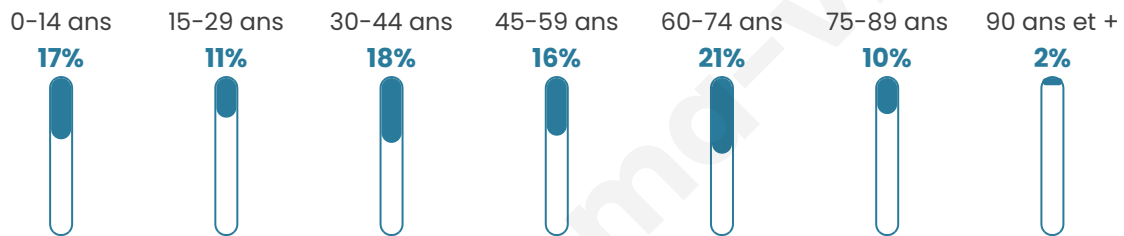

Nombre d'habitants

415

Age moyen

45 ans

Pop active

40.7%

Taux chômage

7.8%

Pop densité

26 h/km²

Revenu moyen

19 590 €/an

Evolution du nombre d'habitants

Sources : Institut national de la statistique et des études économiques (insee) selon Les dernières parutions officielles de 2024 portant sur les années 2020, 2021 et 2022.

Tranche d'âge

Activité professionnelle

Niveau de diplôme

Composition des ménages

Profils électoraux

Premier tour

	Marine LE PEN	33.60 %
	Emmanuel MACRON	19.84 %
	Jean-Luc MÉLENCHON	13.36 %
	Jean LASSALLE	9.31 %
	Éric ZEMMOUR	6.88 %
	Fabien ROUSSEL	6.07 %
	Valérie PÉCRESE	6.07 %
	Nicolas DUPONT-AIGNAN	2.02 %
	Anne HIDALGO	1.21 %
	Nathalie ARTHAUD	0.81 %
	Yannick JADOT	0.40 %
	Philippe POUTOU	0.40 %

308 inscrits

Participation : 83.44%

Votes blancs : 3.11%

Votes nuls : 0.78%

Second tour

	Emmanuel MACRON	43,6 %
	Marine LE PEN	56,4 %

308 inscrits

Participation : 81.17%