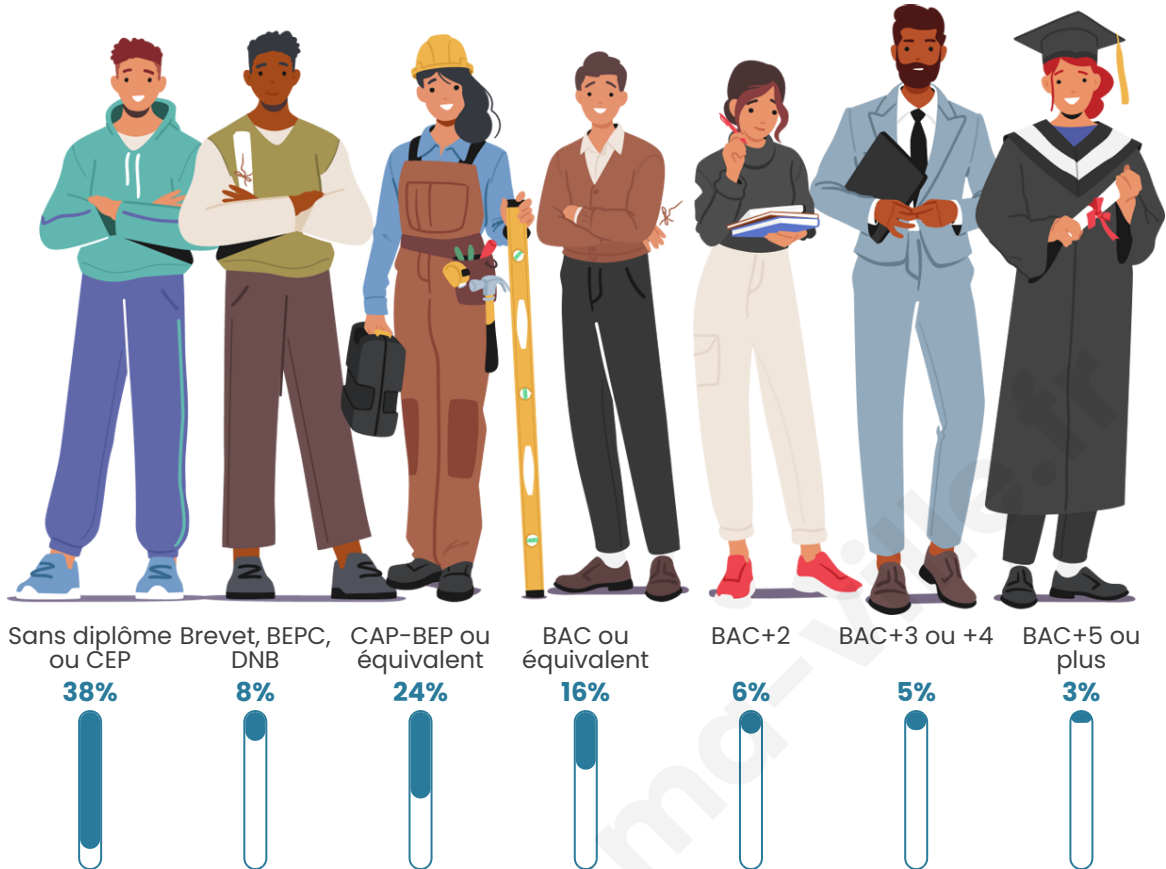

674

Age moyen

56 ans

Pop active

35.2%

Taux chômage

13.2%

Pop densité

Tranche d'âge

Activité professionnelle

Niveau de diplôme

Composition des ménages

Profils électoraux

Premier tour

	Marine LE PEN	27.30 %
	Jean-Luc MÉLENCHON	22.01 %
	Emmanuel MACRON	20.61 %
	Jean LASSALLE	7.52 %
	Éric ZEMMOUR	5.85 %
	Valérie PÉCRESSE	5.85 %
	Nicolas DUPONT-AIGNAN	2.79 %
	Anne HIDALGO	2.51 %
	Nathalie ARTHAUD	1.67 %
	Fabien ROUSSEL	1.67 %
	Yannick JADOT	1.39 %
	Philippe POUTOU	0.84 %