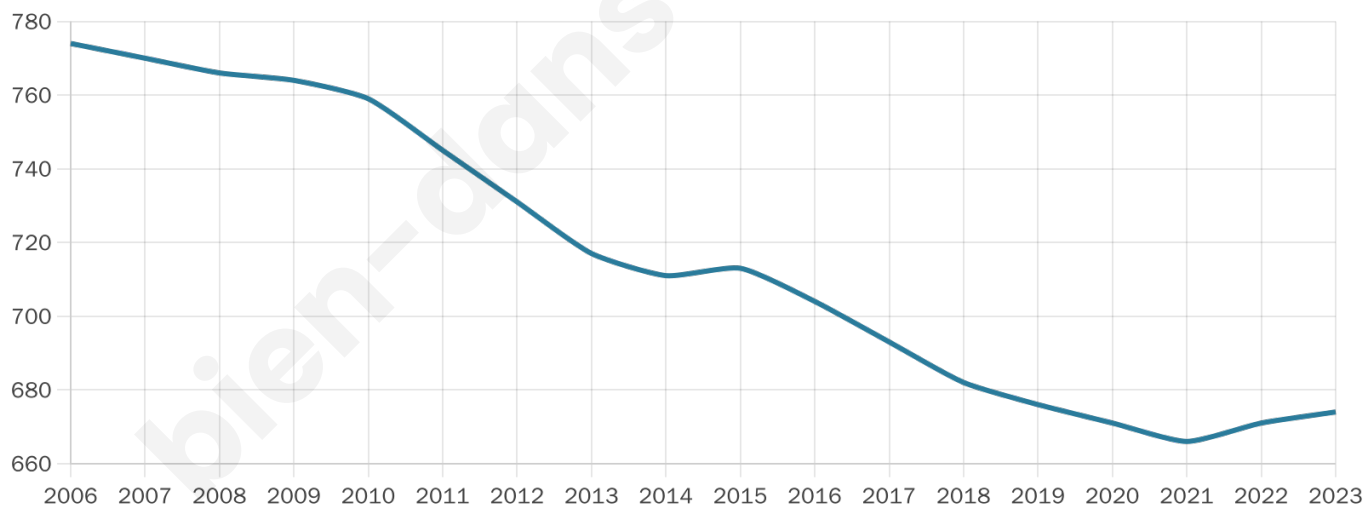

674

Age moyen

56 ans

Pop active

35.2%

Taux chômage

13.2%

Pop densité

28 h/km²

Revenu moyen

17 800 €/an

Evolution du nombre d'habitants

Sources : Institut national de la statistique et des études économiques (insee) selon Les dernières parutions officielles de 2024 portant sur les années 2020, 2021 et 2022.