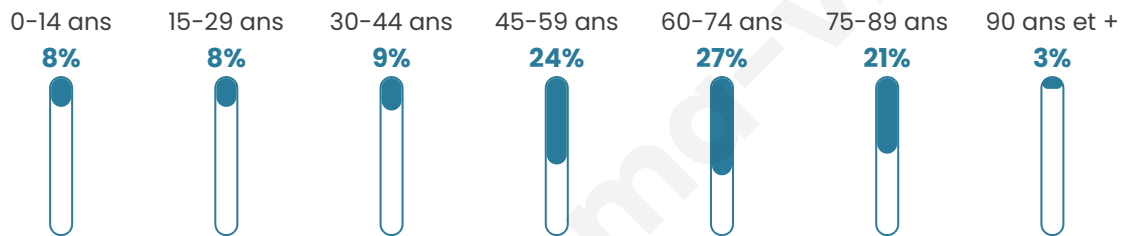

674

Age moyen

56 ans

Pop active

35.2%

Taux chômage

13.2%

Pop densité

28 h/km²

Revenu moyen

17 800 €/an

Evolution du nombre d'habitants

Sources : Institut national de la statistique et des études économiques (insee) selon Les dernières parutions officielles de 2024 portant sur les années 2020, 2021 et 2022.

Tranche d'âge

Activité professionnelle

Niveau de diplôme

Composition des ménages

Profils électoraux

Premier tour

	Marine LE PEN	27.30 %
	Jean-Luc MÉLENCHON	22.01 %
	Emmanuel MACRON	20.61 %
	Jean LASSALLE	7.52 %
	Éric ZEMMOUR	5.85 %
	Valérie PÉCRESSE	5.85 %
	Nicolas DUPONT-AIGNAN	2.79 %
	Anne HIDALGO	2.51 %
	Nathalie ARTHAUD	1.67 %
	Fabien ROUSSEL	1.67 %
	Yannick JADOT	1.39 %
	Philippe POUTOU	0.84 %