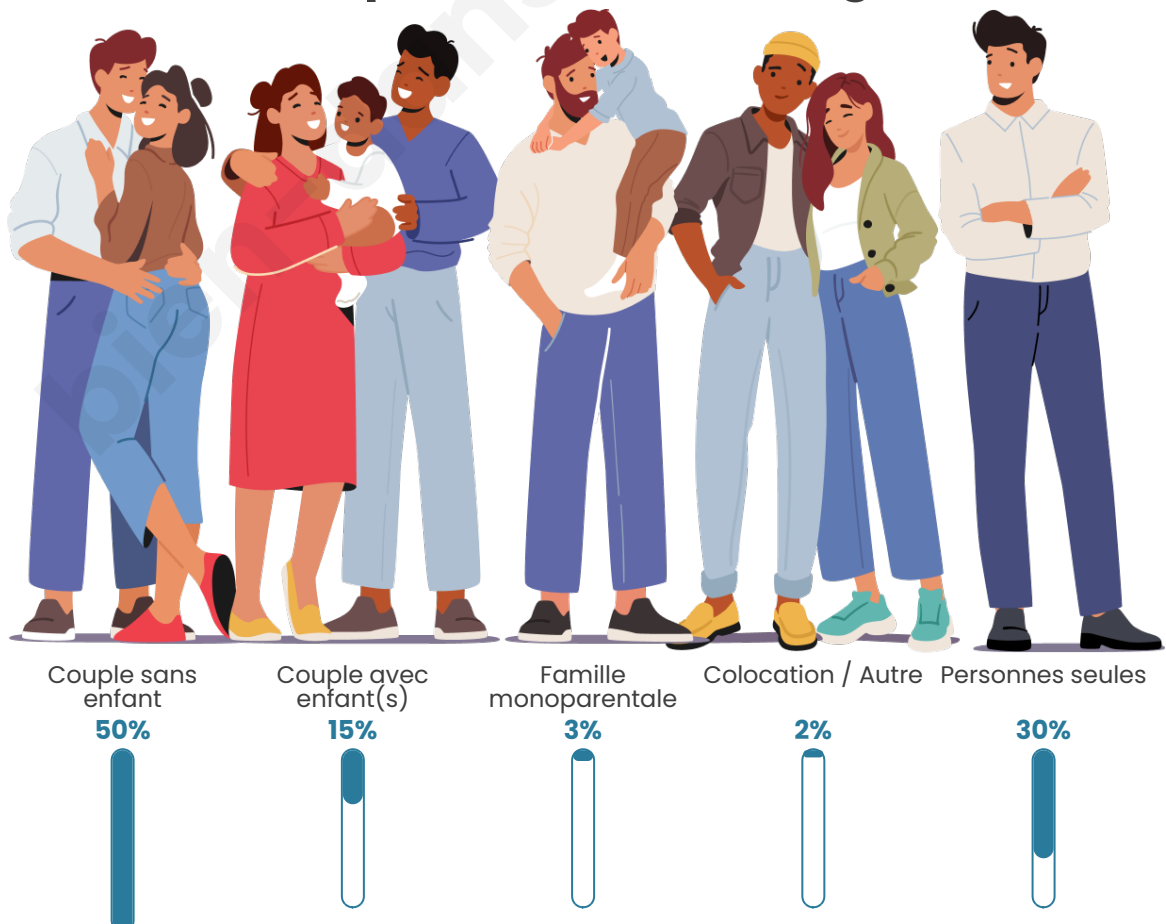

Tranche d'âge

Activité professionnelle

Niveau de diplôme

Composition des ménages

Profils électoraux

Premier tour

	Marine LE PEN	27.30 %
	Jean-Luc MÉLENCHON	22.01 %
	Emmanuel MACRON	20.61 %
	Jean LASSALLE	7.52 %
	Éric ZEMMOUR	5.85 %
	Valérie PÉCRESSE	5.85 %
	Nicolas DUPONT-AIGNAN	2.79 %
	Anne HIDALGO	2.51 %
	Nathalie ARTHAUD	1.67 %
	Fabien ROUSSEL	1.67 %
	Yannick JADOT	1.39 %
	Philippe POUTOU	0.84 %