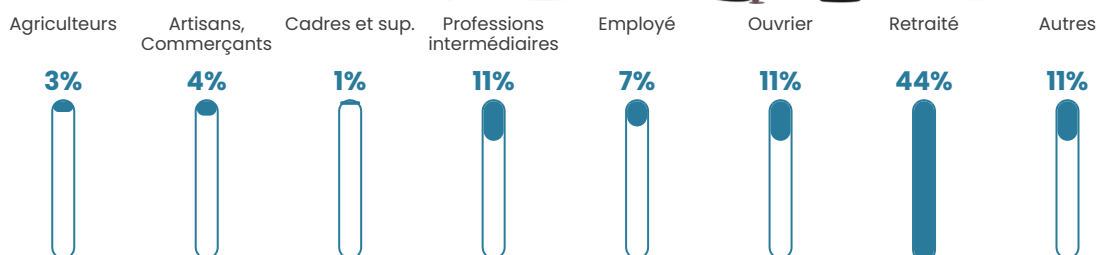

28 h/km²

Revenu moyen

17 800 €/an

Evolution du nombre d'habitants

Sources : Institut national de la statistique et des études économiques (insee) selon Les dernières parutions officielles de 2024 portant sur les années 2020, 2021 et 2022.

Tranche d'âge

Activité professionnelle

Niveau de diplôme

Composition des ménages

Profils électoraux

Premier tour

	Marine LE PEN	27.30 %
	Jean-Luc MÉLENCHON	22.01 %
	Emmanuel MACRON	20.61 %
	Jean LASSALLE	7.52 %
	Éric ZEMMOUR	5.85 %
	Valérie PÉCRESSE	5.85 %
	Nicolas DUPONT-AIGNAN	2.79 %
	Anne HIDALGO	2.51 %
	Nathalie ARTHAUD	1.67 %
	Fabien ROUSSEL	1.67 %
	Yannick JADOT	1.39 %
	Philippe POUTOU	0.84 %