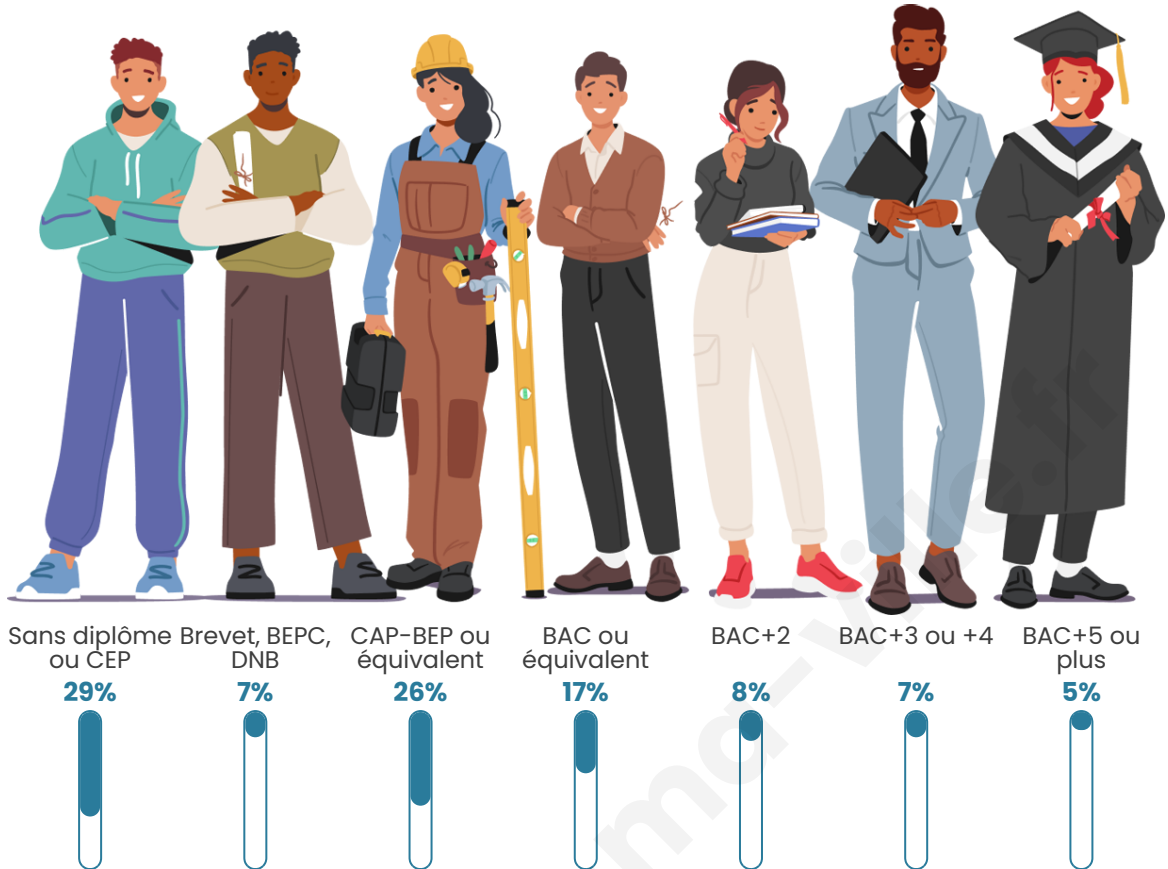

11 271

Age moyen

49 ans

Pop active

37.8%

Taux chômage

11%

Pop densité

Tranche d'âge

Activité professionnelle

Niveau de diplôme

Composition des ménages

Profils électoraux

Premier tour

	Emmanuel MACRON	27.10 %
	Jean-Luc MÉLENCHON	23.15 %
	Marine LE PEN	20.16 %
	Éric ZEMMOUR	6.06 %
	Jean LASSALLE	5.85 %
	Valérie PÉCRESSE	5.25 %
	Yannick JADOT	3.30 %
	Anne HIDALGO	3.14 %
	Fabien ROUSSEL	2.77 %
	Nicolas DUPONT- AIGNAN	1.84 %
	Philippe POUTOU	0.90 %
	Nathalie ARTHAUD	0.48 %