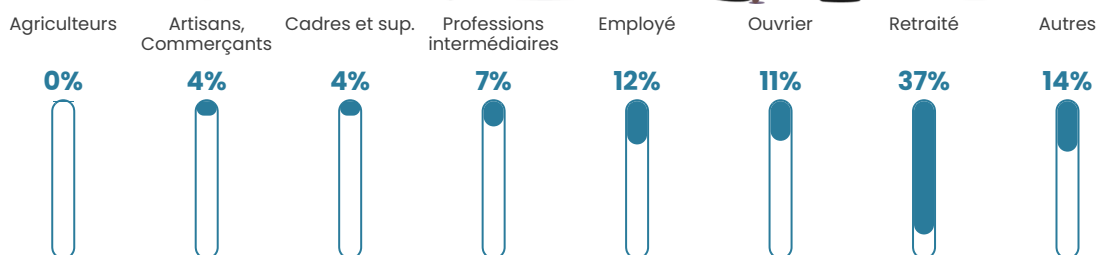

250 h/km²

Revenu moyen

20 820 €/an

Evolution du nombre d'habitants

Sources : Institut national de la statistique et des études économiques (insee) selon Les dernières parutions officielles de 2024 portant sur les années 2020, 2021 et 2022.

Tranche d'âge

Activité professionnelle

Niveau de diplôme

Composition des ménages

Profils électoraux

Premier tour

	Emmanuel MACRON	27.10 %
	Jean-Luc MÉLENCHON	23.15 %
	Marine LE PEN	20.16 %
	Éric ZEMMOUR	6.06 %
	Jean LASSALLE	5.85 %
	Valérie PÉCRESSE	5.25 %
	Yannick JADOT	3.30 %
	Anne HIDALGO	3.14 %
	Fabien ROUSSEL	2.77 %
	Nicolas DUPONT- AIGNAN	1.84 %
	Philippe POUTOU	0.90 %
	Nathalie ARTHAUD	0.48 %