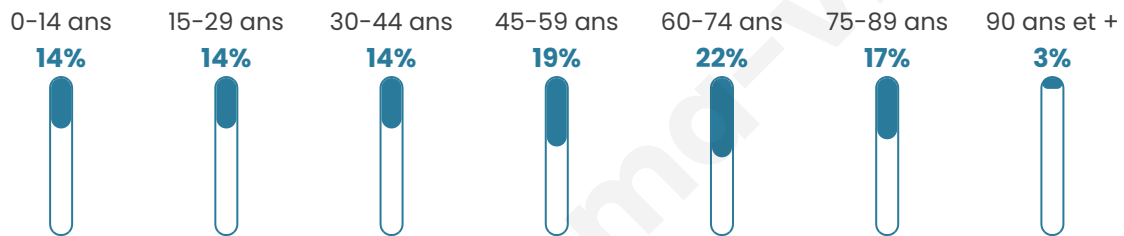

11 271

Age moyen

49 ans

Pop active

37.8%

Taux chômage

11%

Pop densité

250 h/km²

Revenu moyen

20 820 €/an

Evolution du nombre d'habitants

Sources : Institut national de la statistique et des études économiques (insee) selon Les dernières parutions officielles de 2024 portant sur les années 2020, 2021 et 2022.

Tranche d'âge

Activité professionnelle

Niveau de diplôme

Composition des ménages

Profils électoraux

Premier tour

	Emmanuel MACRON	27.10 %
	Jean-Luc MÉLENCHON	23.15 %
	Marine LE PEN	20.16 %
	Éric ZEMMOUR	6.06 %
	Jean LASSALLE	5.85 %
	Valérie PÉCRESSE	5.25 %
	Yannick JADOT	3.30 %
	Anne HIDALGO	3.14 %
	Fabien ROUSSEL	2.77 %
	Nicolas DUPONT- AIGNAN	1.84 %
	Philippe POUTOU	0.90 %
	Nathalie ARTHAUD	0.48 %

8 449 inscrits

Participation : 73%

Votes blancs : 1.31%

Votes nuls : 1.05%

Second tour

	Emmanuel MACRON	61,17 %
	Marine LE PEN	38,83 %

8 444 inscrits

Participation : 70.38%