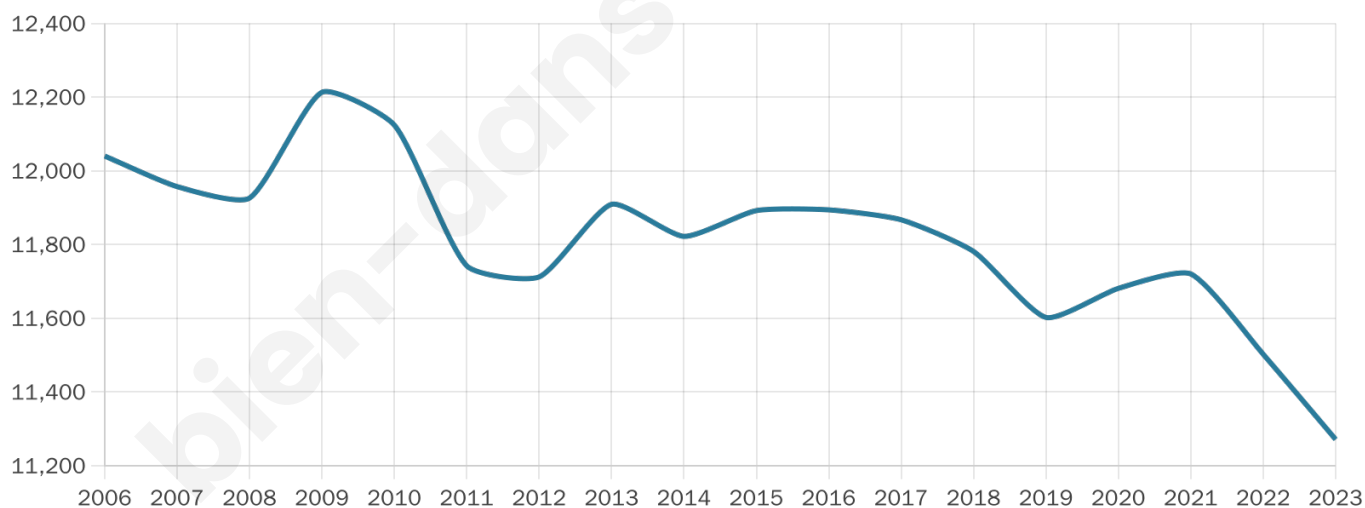

Version web

Ville de Villefranche-de- Rouergue

Présenté par

BIEN dans
ma **VILLE** 

Sommaire

Situation géographique	3
Statistiques sur la population	4
Evolution du nombre d'habitants	4
Tranche d'âge	5
0-14 ans	5
15-29 ans	5
30-44 ans	5
45-59 ans	5
60-74 ans	5
75-89 ans	5
90 ans et +	5
Activité professionnelle	5
Agriculteurs	5
Artisans, Commerçants	5
Cadres et sup.	5
Professions intermédiaires	5
Employé	5
Ouvrier	5
Retraité	5
Autres	5
Niveau de diplôme	6
Sans diplôme ou CEP	6
Brevet, BEPC, DNB	6
CAP-BEP ou équivalent	6
BAC ou équivalent	6
BAC+2	6
BAC+3 ou +4	6
BAC+5 ou plus	6
Composition des ménages	6
Couple sans enfant	6
Couple avec enfant(s)	6
Famille monoparentale	6
Colocation / Autre	6
Personnes seules	6
Profil électoraux	7
Premier tour	7
Sécurité	8
Evolution du nombre d'infractions	8
Pour comparer	9
Services à la population	10
Commerce	10
Éducation	10
Villes autour de Villefranche-de-Rouergue	11
Avis sur la ville de Villefranche-de-Rouergue	12
Moyenne par critère	12
Villes autour de Villefranche-de-Rouergue	12
Répartition des avis par note	12
Répartition des avis par note	12

11 271

Age moyen

49 ans

Pop active

37.8%

Taux chômage

11%

Pop densité

250 h/km²

Revenu moyen

20 820 €/an

Evolution du nombre d'habitants

Sources : Institut national de la statistique et des études économiques (insee) selon Les dernières parutions officielles de 2024 portant sur les années 2020, 2021 et 2022.