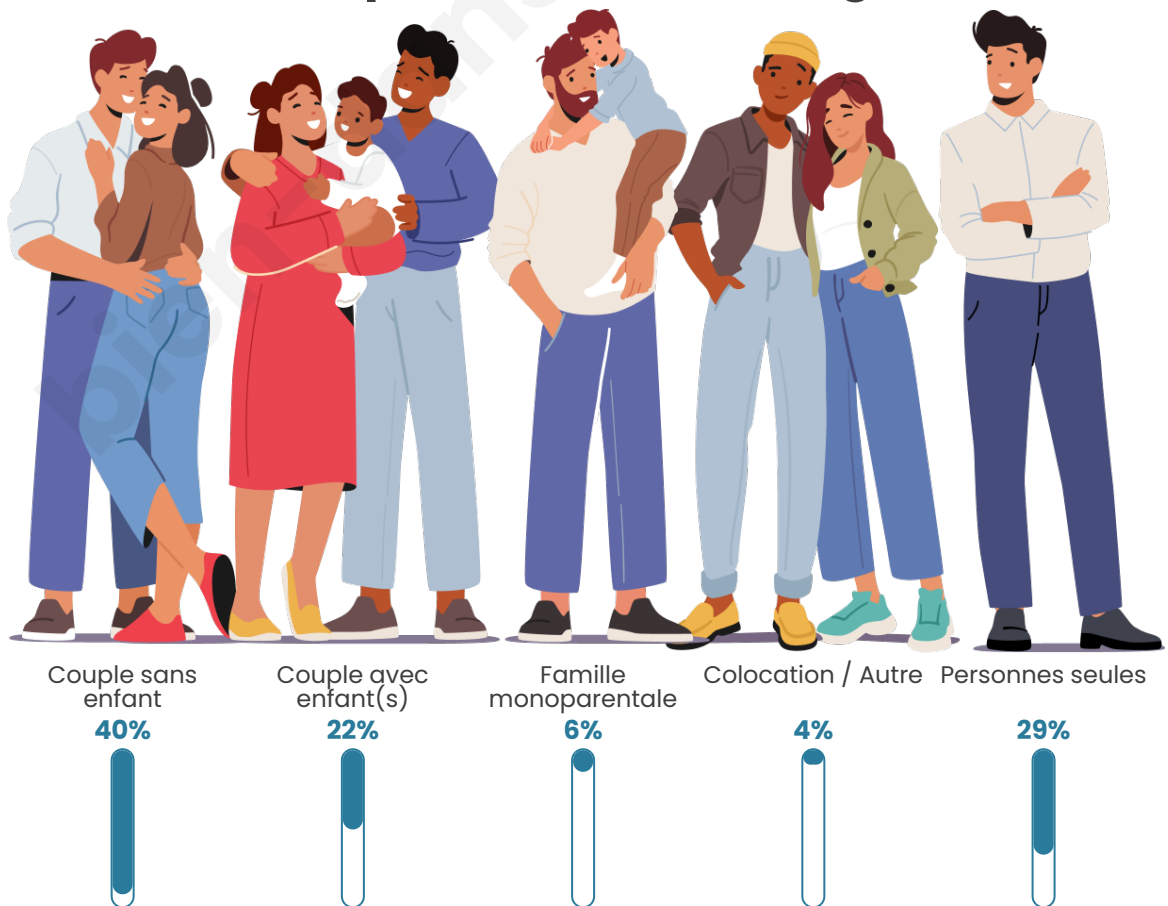

Tranche d'âge

Activité professionnelle

Niveau de diplôme

Composition des ménages

Profils électoraux

Premier tour

	Emmanuel MACRON	27.10 %
	Jean-Luc MÉLENCHON	23.15 %
	Marine LE PEN	20.16 %
	Éric ZEMMOUR	6.06 %
	Jean LASSALLE	5.85 %
	Valérie PÉCRESSE	5.25 %
	Yannick JADOT	3.30 %
	Anne HIDALGO	3.14 %
	Fabien ROUSSEL	2.77 %
	Nicolas DUPONT- AIGNAN	1.84 %
	Philippe POUTOU	0.90 %
	Nathalie ARTHAUD	0.48 %