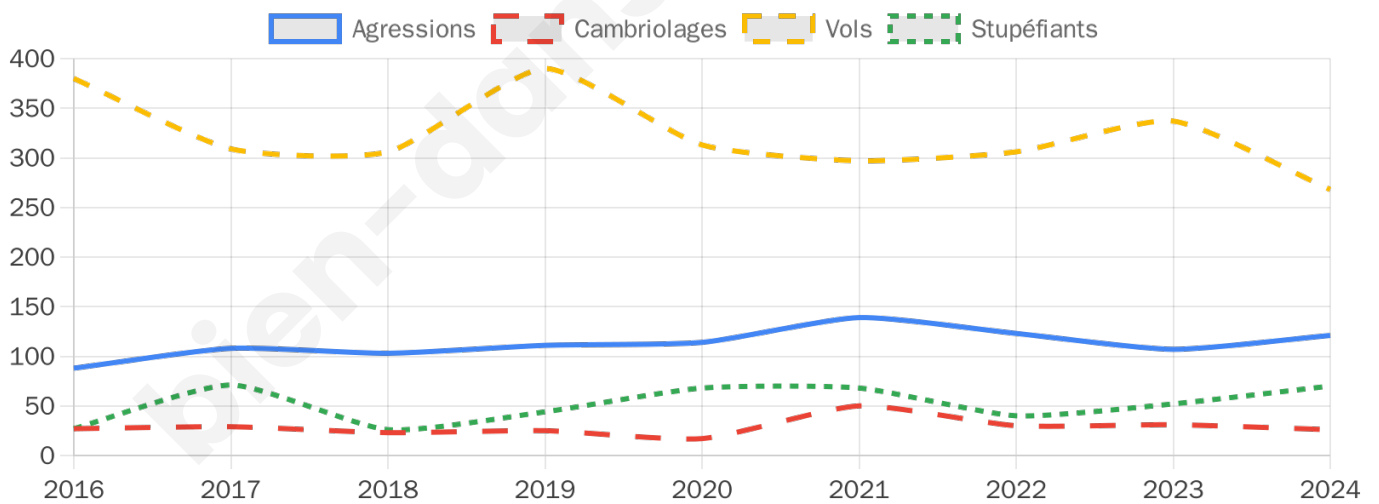

8 449 inscrits

Participation : 73%

Votes blancs : 1.31%

Votes nuls : 1.05%

Second tour

	Emmanuel MACRON	61,17 %
	Marine LE PEN	38,83 %

8 444 inscrits

Participation : 70.38%

Votes blancs : 7.52%

Votes nuls : 3.65%

Sécurité

Agressions physiques / sexuelles

121

Cambriolages

26

Vols / dégradations

268

Stupéfiants

70

Evolution du nombre d'infractions

Pour comparer

(en proportion du nombre d'habitants)

Sources : Bases statistiques communale, départementale et régionale de la délinquance enregistrée par la police et la gendarmerie nationales selon les dernières parutions officielles de 2025 portant sur l'année 2024 ([data.gouv](https://data.gouv.fr)).