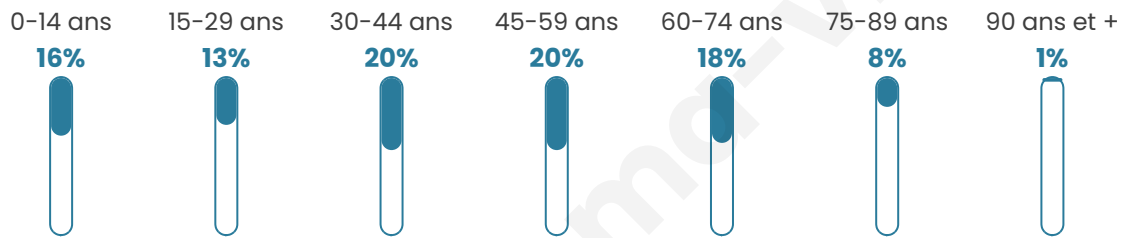

998

Age moyen

43 ans

Pop active

45.5%

Taux chômage

14.5%

Pop densité

67 h/km²

Revenu moyen

20 130 €/an

Evolution du nombre d'habitants

Sources : Institut national de la statistique et des études économiques (insee) selon Les dernières parutions officielles de 2024 portant sur les années 2020, 2021 et 2022.

Tranche d'âge

Activité professionnelle

Niveau de diplôme

Composition des ménages

Profils électoraux

Premier tour

	Marine LE PEN	37.18 %
	Emmanuel MACRON	18.99 %
	Jean-Luc MÉLENCHON	16.88 %
	Éric ZEMMOUR	7.31 %
	Jean LASSALLE	7.14 %
	Valérie PÉCRESSÉ	5.52 %
	Fabien ROUSSEL	1.79 %
	Anne HIDALGO	1.62 %
	Yannick JADOT	1.46 %
	Philippe POUTOU	1.14 %
	Nicolas DUPONT- AIGNAN	0.97 %
	Nathalie ARTHAUD	0.00 %

755 inscrits

Participation : 82.78%

Votes blancs : 0.80%

Votes nuls : 0.64%

Second tour

	Emmanuel MACRON	38,3 %
	Marine LE PEN	61,7 %

756 inscrits

Participation : 81.35%