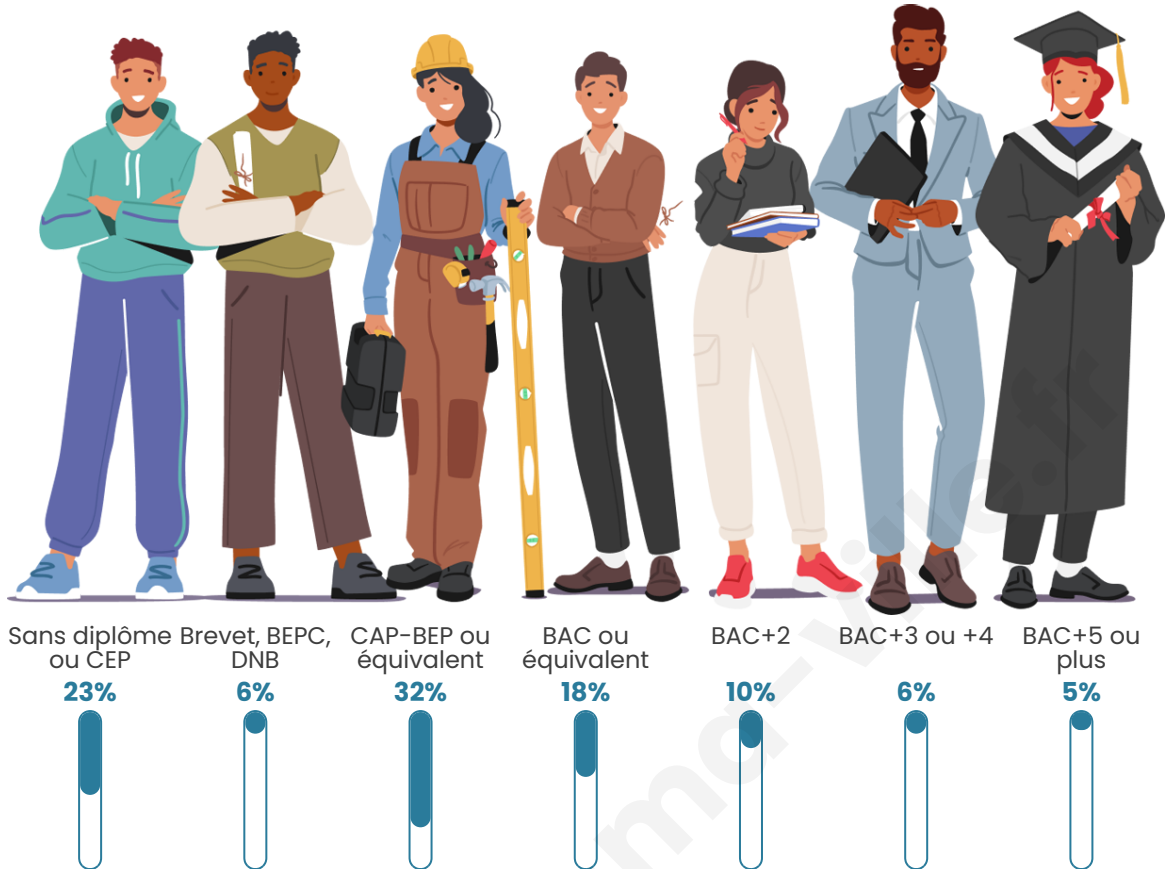

998

Age moyen

43 ans

Pop active

45.5%

Taux chômage

14.5%

Pop densité

Tranche d'âge

Activité professionnelle

Niveau de diplôme

Composition des ménages

Profils électoraux

Premier tour

	Marine LE PEN	37.18 %
	Emmanuel MACRON	18.99 %
	Jean-Luc MÉLENCHON	16.88 %
	Éric ZEMMOUR	7.31 %
	Jean LASSALLE	7.14 %
	Valérie PÉCRESSÉ	5.52 %
	Fabien ROUSSEL	1.79 %
	Anne HIDALGO	1.62 %
	Yannick JADOT	1.46 %
	Philippe POUTOU	1.14 %
	Nicolas DUPONT- AIGNAN	0.97 %
	Nathalie ARTHAUD	0.00 %