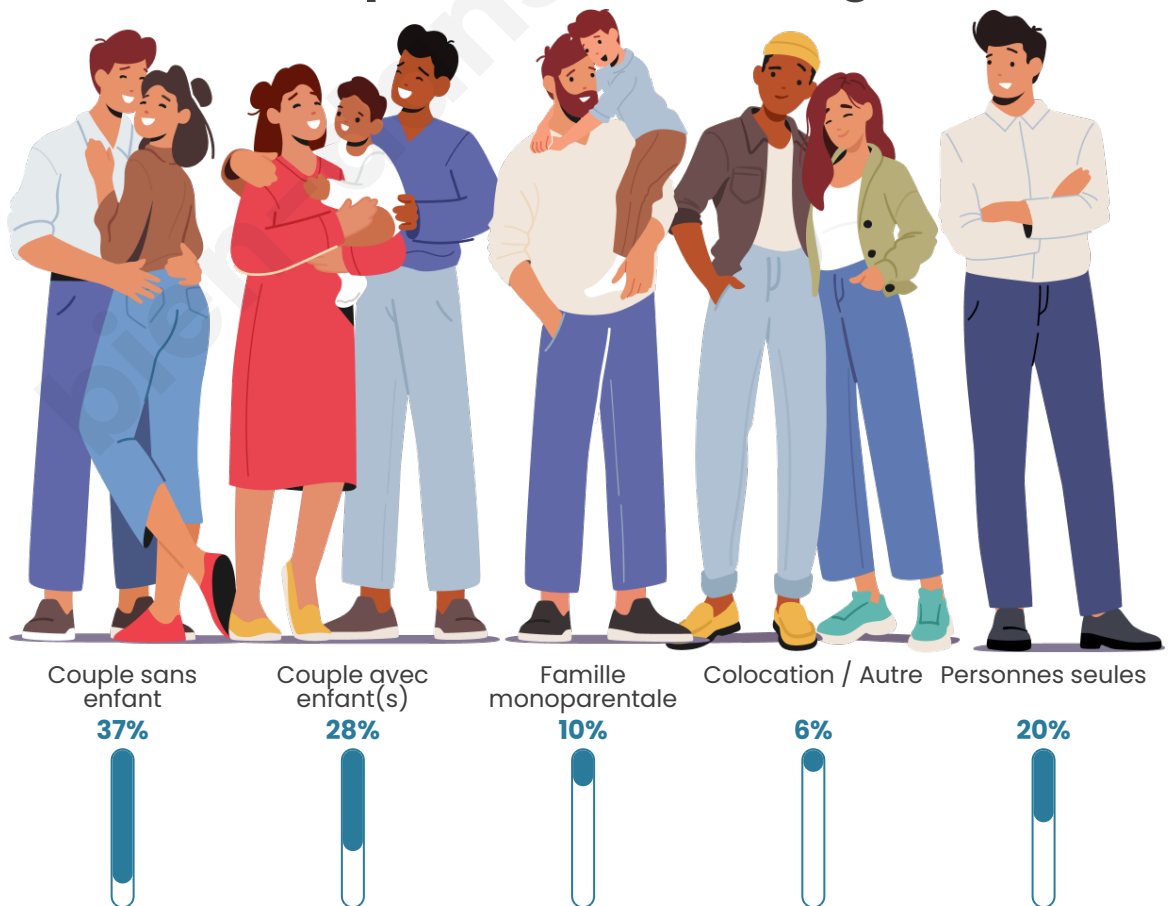

Tranche d'âge

Activité professionnelle

Niveau de diplôme

Composition des ménages

Profils électoraux

Premier tour

	Marine LE PEN	37.18 %
	Emmanuel MACRON	18.99 %
	Jean-Luc MÉLENCHON	16.88 %
	Éric ZEMMOUR	7.31 %
	Jean LASSALLE	7.14 %
	Valérie PÉCRESSÉ	5.52 %
	Fabien ROUSSEL	1.79 %
	Anne HIDALGO	1.62 %
	Yannick JADOT	1.46 %
	Philippe POUTOU	1.14 %
	Nicolas DUPONT- AIGNAN	0.97 %
	Nathalie ARTHAUD	0.00 %