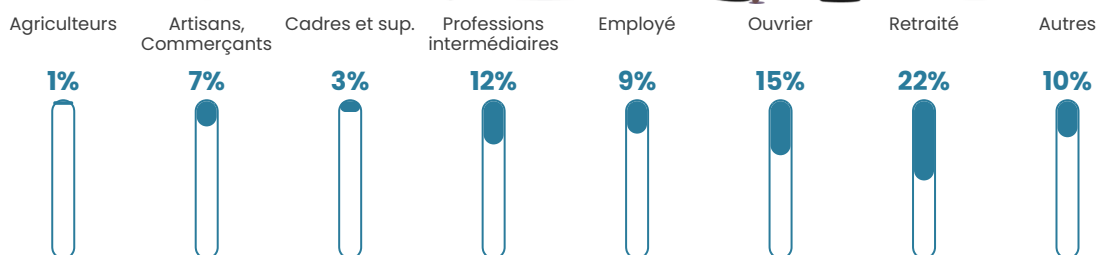

67 h/km²

Revenu moyen

20 130 €/an

Evolution du nombre d'habitants

Sources : Institut national de la statistique et des études économiques (insee) selon Les dernières parutions officielles de 2024 portant sur les années 2020, 2021 et 2022.

Tranche d'âge

Activité professionnelle

Niveau de diplôme

Composition des ménages

Profils électoraux

Premier tour

	Marine LE PEN	37.18 %
	Emmanuel MACRON	18.99 %
	Jean-Luc MÉLENCHON	16.88 %
	Éric ZEMMOUR	7.31 %
	Jean LASSALLE	7.14 %
	Valérie PÉCRESSÉ	5.52 %
	Fabien ROUSSEL	1.79 %
	Anne HIDALGO	1.62 %
	Yannick JADOT	1.46 %
	Philippe POUTOU	1.14 %
	Nicolas DUPONT- AIGNAN	0.97 %
	Nathalie ARTHAUD	0.00 %