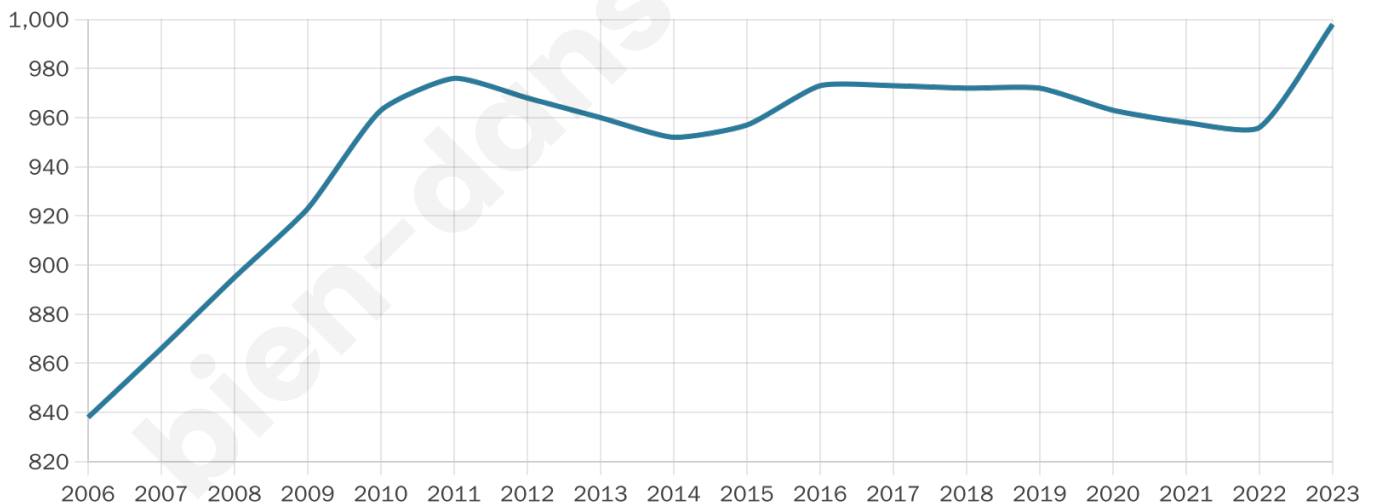

Version web

Ville de Villefranche-de-Lonchat

Présenté par

BIEN dans ma **VILLE** 

Sommaire

Situation géographique	3
Statistiques sur la population	4
Evolution du nombre d'habitants	4
Tranche d'âge	5
0-14 ans	5
15-29 ans	5
30-44 ans	5
45-59 ans	5
60-74 ans	5
75-89 ans	5
90 ans et +	5
Activité professionnelle	5
Agriculteurs	5
Artisans, Commerçants	5
Cadres et sup.	5
Professions intermédiaires	5
Employé	5
Ouvrier	5
Retraité	5
Autres	5
Niveau de diplôme	6
Sans diplôme ou CEP	6
Brevet, BEPC, DNB	6
CAP-BEP ou équivalent	6
BAC ou équivalent	6
BAC+2	6
BAC+3 ou +4	6
BAC+5 ou plus	6
Composition des ménages	6
Couple sans enfant	6
Couple avec enfant(s)	6
Famille monoparentale	6
Colocation / Autre	6
Personnes seules	6
Profil électoraux	7
Premier tour	7
Sécurité	8
Evolution du nombre d'infractions	8
Pour comparer	9
Services à la population	10
Commerce	10
Éducation	10
Villes autour de Villefranche-de-Lonchat	11
Avis sur la ville de Villefranche-de-Lonchat	12
Moyenne par critère	12
Villes autour de Villefranche-de-Lonchat	12
Répartition des avis par note	12
Répartition des avis par note	12

998

Age moyen

43 ans

Pop active

45.5%

Taux chômage

14.5%

Pop densité

67 h/km²

Revenu moyen

20 130 €/an

Evolution du nombre d'habitants

Sources : Institut national de la statistique et des études économiques (insee) selon Les dernières parutions officielles de 2024 portant sur les années 2020, 2021 et 2022.