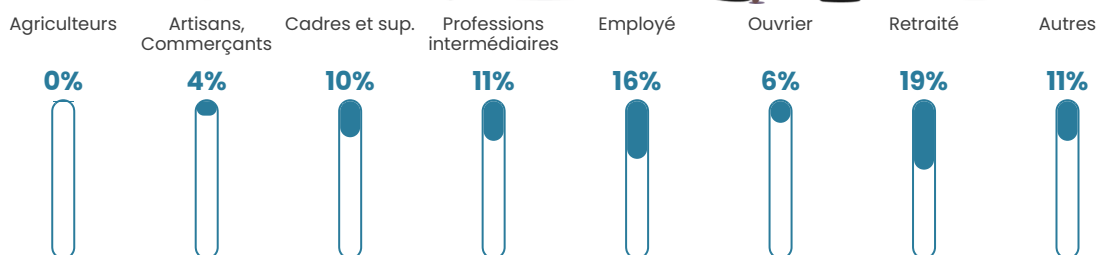

Revenu moyen

23 580 €/an

Evolution du nombre d'habitants

Sources : Institut national de la statistique et des études économiques (insee) selon Les dernières parutions officielles de 2024 portant sur les années 2020, 2021 et 2022.

Tranche d'âge

Activité professionnelle

Niveau de diplôme

Composition des ménages

Profils électoraux

Premier tour

	Emmanuel MACRON	26.52 %
	Marine LE PEN	22.72 %
	Jean-Luc MÉLENCHON	19.17 %
	Éric ZEMMOUR	6.78 %
	Jean LASSALLE	6.46 %
	Yannick JADOT	5.15 %
	Anne HIDALGO	4.08 %
	Valérie PÉCRESSE	3.30 %
	Fabien ROUSSEL	2.63 %
	Nicolas DUPONT- AIGNAN	1.60 %
	Philippe POUTOU	0.85 %
	Nathalie ARTHAUD	0.75 %