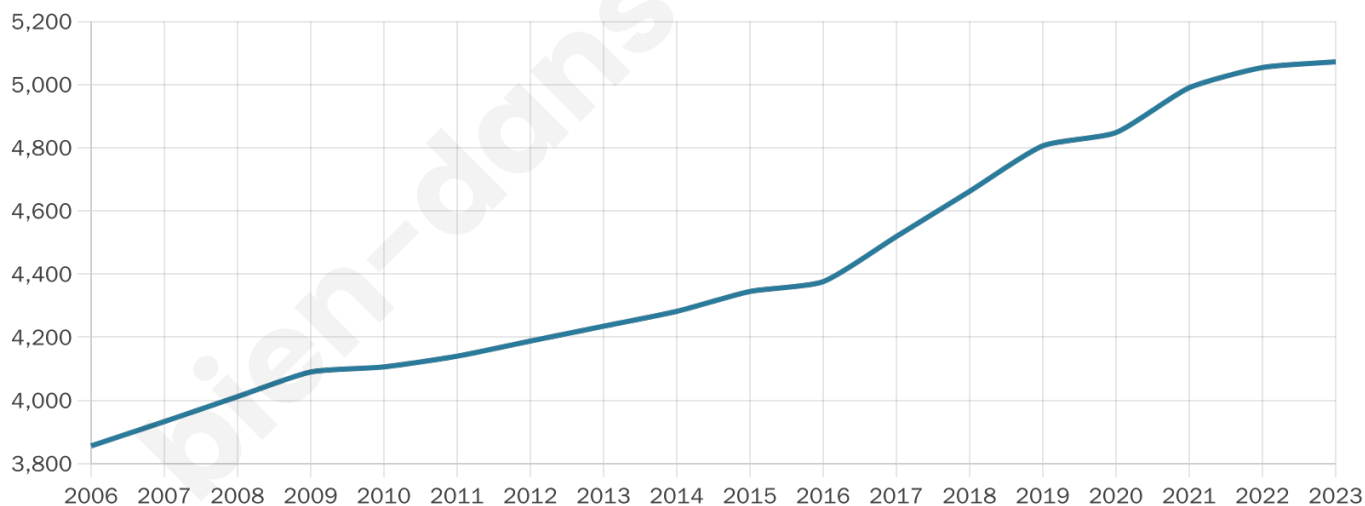

Age moyen

41 ans

Pop active

46.4%

Taux chômage

7.3%

Pop densité

507 h/km²

Revenu moyen

23 580 €/an

Evolution du nombre d'habitants

Sources : Institut national de la statistique et des études économiques (insee) selon Les dernières parutions officielles de 2024 portant sur les années 2020, 2021 et 2022.