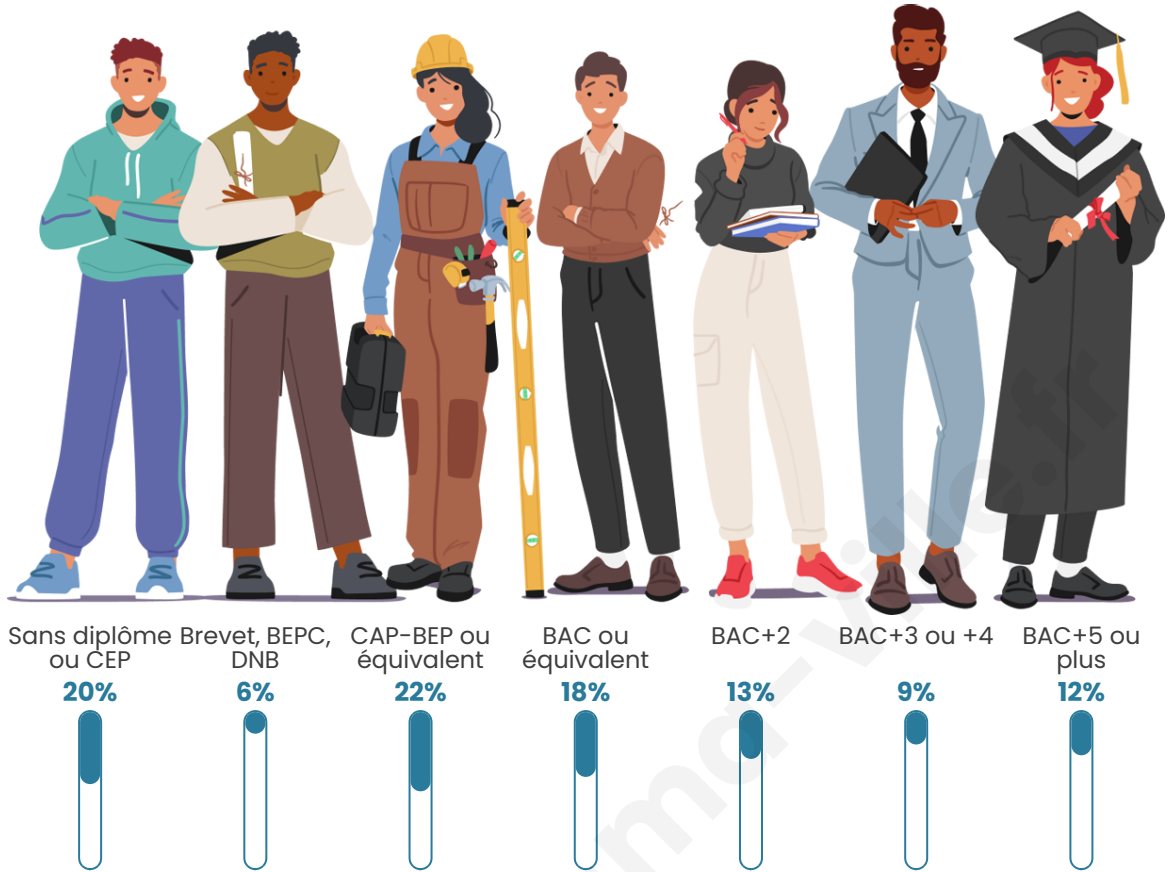

Tranche d'âge

Activité professionnelle

Niveau de diplôme

Composition des ménages

Profils électoraux

Premier tour

	Emmanuel MACRON	26.52 %
	Marine LE PEN	22.72 %
	Jean-Luc MÉLENCHON	19.17 %
	Éric ZEMMOUR	6.78 %
	Jean LASSALLE	6.46 %
	Yannick JADOT	5.15 %
	Anne HIDALGO	4.08 %
	Valérie PÉCRESSE	3.30 %
	Fabien ROUSSEL	2.63 %
	Nicolas DUPONT- AIGNAN	1.60 %
	Philippe POUTOU	0.85 %
	Nathalie ARTHAUD	0.75 %