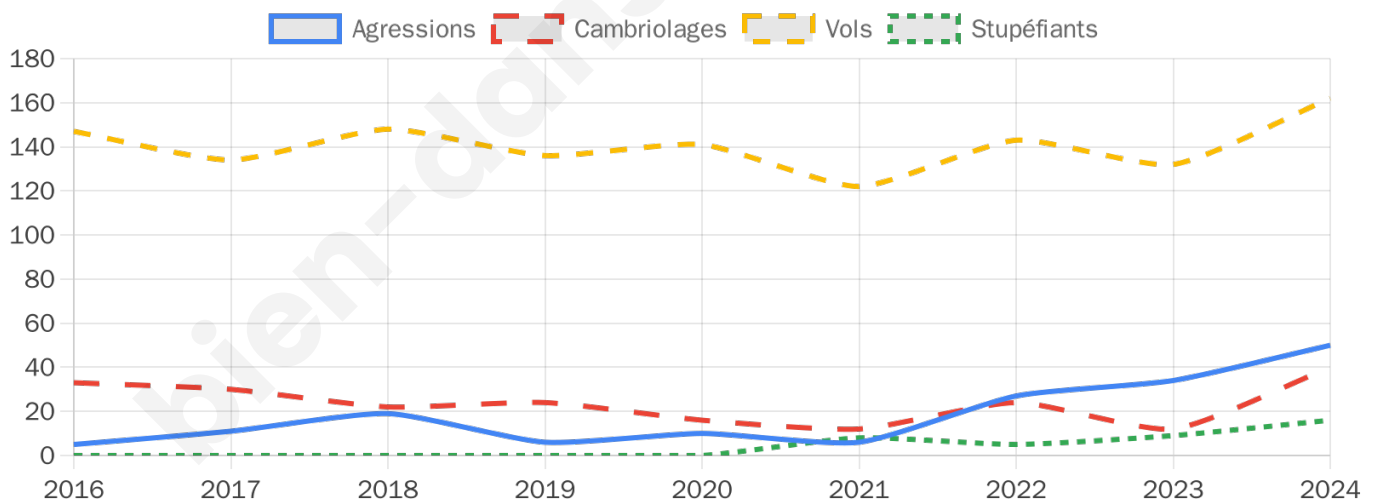

3 623 inscrits

Participation : 79.52%

Votes blancs : 1.39%

Votes nuls : 0.83%

Second tour

	Emmanuel MACRON	56,41 %
	Marine LE PEN	43,59 %

3 625 inscrits

Participation : 76.33%

Votes blancs : 7.63%

Votes nuls : 3.32%

Sécurité

Agressions physiques / sexuelles

50

Cambriolages

40

Vols / dégradations

162

Stupéfiants

16

Evolution du nombre d'infractions

Pour comparer

(en proportion du nombre d'habitants)

Sources : Bases statistiques communale, départementale et régionale de la délinquance enregistrée par la police et la gendarmerie nationales selon les dernières parutions officielles de 2025 portant sur l'année 2024 ([data.gouv](https://data.gouv.fr)).