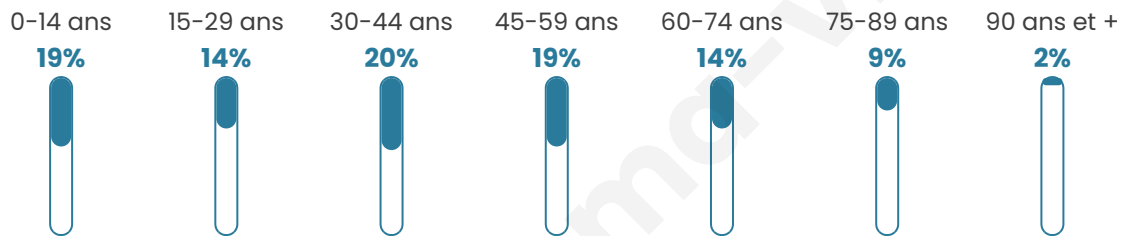

Age moyen

41 ans

Pop active

46.4%

Taux chômage

7.3%

Pop densité

507 h/km²

Revenu moyen

23 580 €/an

Evolution du nombre d'habitants

Sources : Institut national de la statistique et des études économiques (insee) selon Les dernières parutions officielles de 2024 portant sur les années 2020, 2021 et 2022.

Tranche d'âge

Activité professionnelle

Niveau de diplôme

Composition des ménages

Profils électoraux

Premier tour

	Emmanuel MACRON	26.52 %
	Marine LE PEN	22.72 %
	Jean-Luc MÉLENCHON	19.17 %
	Éric ZEMMOUR	6.78 %
	Jean LASSALLE	6.46 %
	Yannick JADOT	5.15 %
	Anne HIDALGO	4.08 %
	Valérie PÉCRESSE	3.30 %
	Fabien ROUSSEL	2.63 %
	Nicolas DUPONT- AIGNAN	1.60 %
	Philippe POUTOU	0.85 %
	Nathalie ARTHAUD	0.75 %