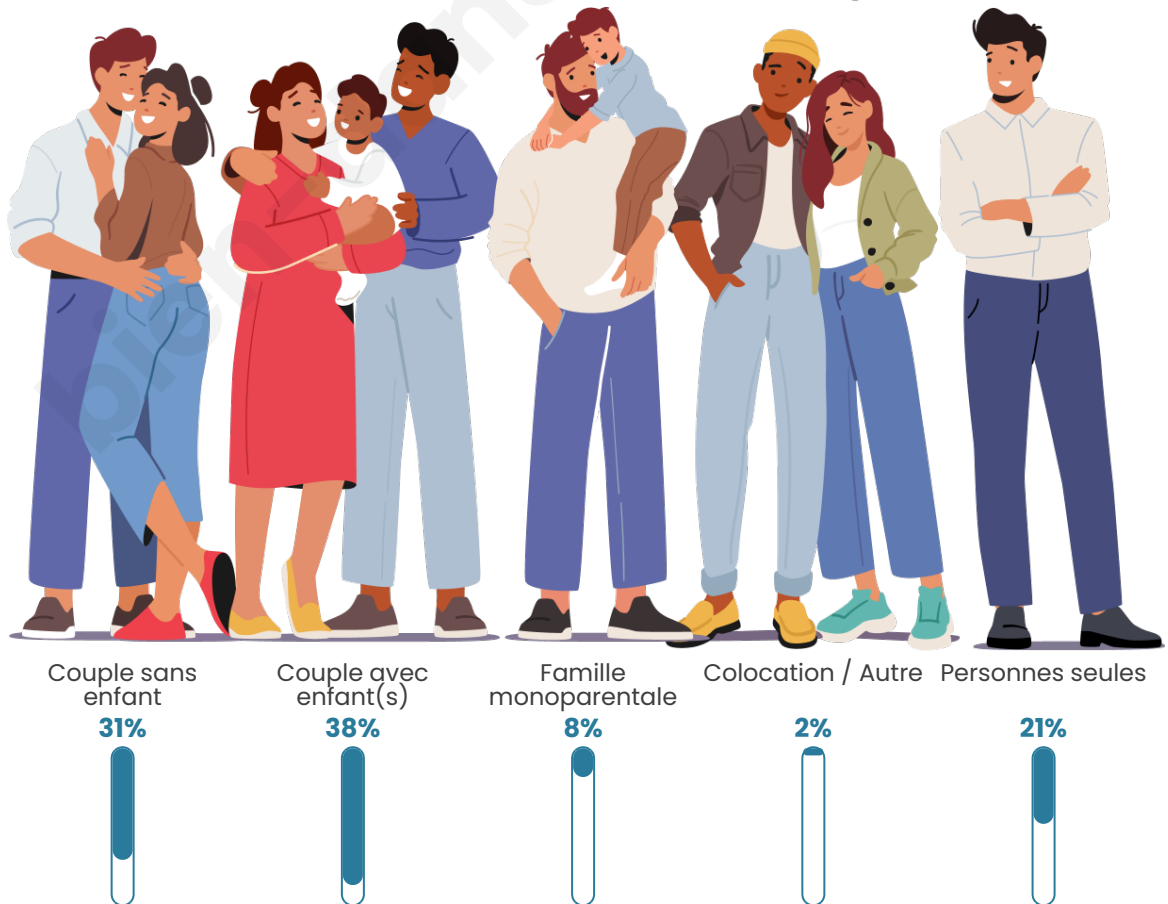

Tranche d'âge

Activité professionnelle

Niveau de diplôme

Composition des ménages

Profils électoraux

Premier tour

	Emmanuel MACRON	26.52 %
	Marine LE PEN	22.72 %
	Jean-Luc MÉLENCHON	19.17 %
	Éric ZEMMOUR	6.78 %
	Jean LASSALLE	6.46 %
	Yannick JADOT	5.15 %
	Anne HIDALGO	4.08 %
	Valérie PÉCRESSE	3.30 %
	Fabien ROUSSEL	2.63 %
	Nicolas DUPONT- AIGNAN	1.60 %
	Philippe POUTOU	0.85 %
	Nathalie ARTHAUD	0.75 %