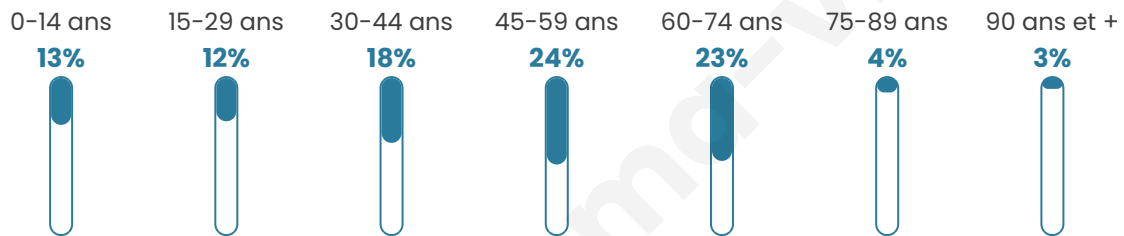

215

Age moyen

46 ans

Pop active

43.7%

Taux chômage

17.1%

Pop densité

54 h/km²

Revenu moyen

14 680 €/an

Evolution du nombre d'habitants

Sources : Institut national de la statistique et des études économiques (insee) selon Les dernières parutions officielles de 2024 portant sur les années 2020, 2021 et 2022.

Tranche d'âge

Activité professionnelle

Niveau de diplôme

Composition des ménages

Profils électoraux

Premier tour

	Marine LE PEN	24.83 %
	Jean-Luc MÉLENCHON	24.14 %
	Emmanuel MACRON	17.24 %
	Jean LASSALLE	5.52 %
	Anne HIDALGO	5.52 %
	Yannick JADOT	4.83 %
	Nicolas DUPONT- AIGNAN	4.14 %
	Nathalie ARTHAUD	3.45 %
	Éric ZEMMOUR	3.45 %
	Philippe POUTOU	3.45 %
	Fabien ROUSSEL	2.76 %
	Valérie PÉCRESSÉ	0.69 %

181 inscrits

Participation : 81.22%

Votes blancs : 0.00%

Votes nuls : 1.36%

Second tour

	Emmanuel MACRON	51,35 %
	Marine LE PEN	48,65 %

180 inscrits

Participation : 73.89%