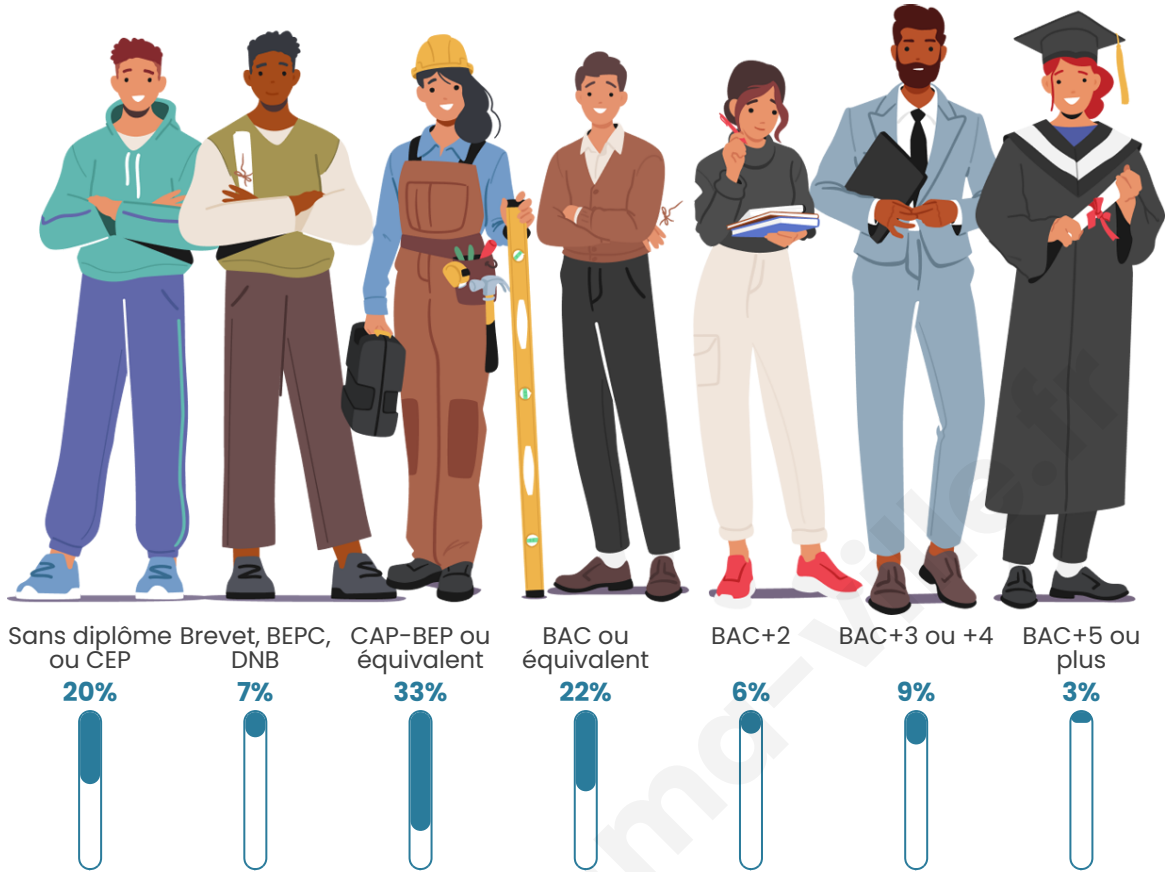

215

Age moyen

46 ans

Pop active

43.7%

Taux chômage

17.1%

Pop densité

Tranche d'âge

Activité professionnelle

Niveau de diplôme

Composition des ménages

Profils électoraux

Premier tour

	Marine LE PEN	24.83 %
	Jean-Luc MÉLENCHON	24.14 %
	Emmanuel MACRON	17.24 %
	Jean LASSALLE	5.52 %
	Anne HIDALGO	5.52 %
	Yannick JADOT	4.83 %
	Nicolas DUPONT- AIGNAN	4.14 %
	Nathalie ARTHAUD	3.45 %
	Éric ZEMMOUR	3.45 %
	Philippe POUTOU	3.45 %
	Fabien ROUSSEL	2.76 %
	Valérie PÉCRESSÉ	0.69 %