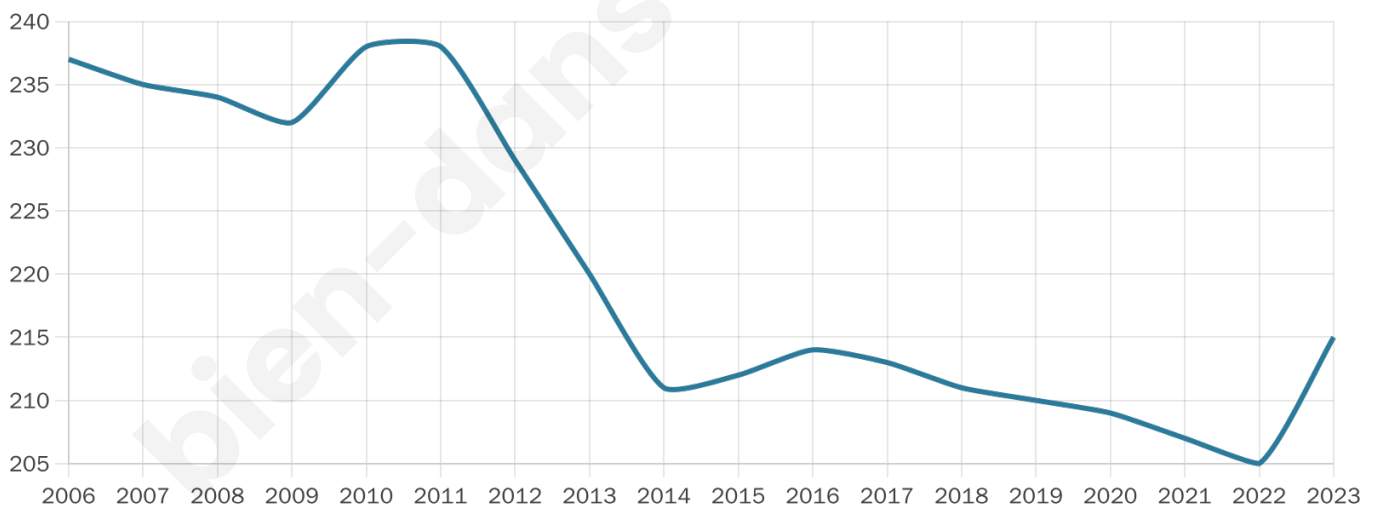

215

Age moyen

46 ans

Pop active

43.7%

Taux chômage

17.1%

Pop densité

54 h/km²

Revenu moyen

14 680 €/an

Evolution du nombre d'habitants

Sources : Institut national de la statistique et des études économiques (insee) selon Les dernières parutions officielles de 2024 portant sur les années 2020, 2021 et 2022.