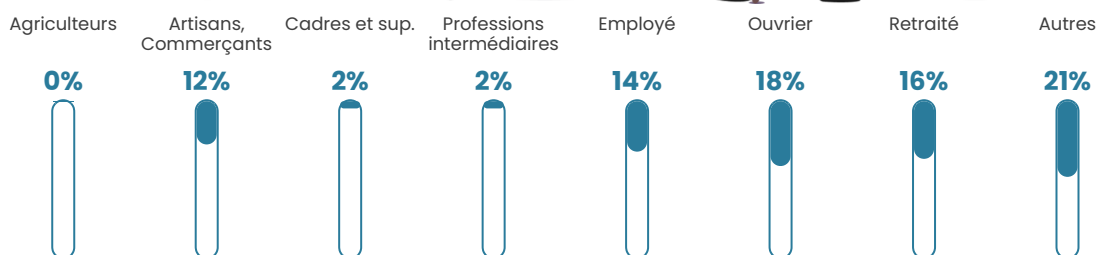

54 h/km²

Revenu moyen

14 680 €/an

Evolution du nombre d'habitants

Sources : Institut national de la statistique et des études économiques (insee) selon Les dernières parutions officielles de 2024 portant sur les années 2020, 2021 et 2022.

Tranche d'âge

Activité professionnelle

Niveau de diplôme

Composition des ménages

Profils électoraux

Premier tour

	Marine LE PEN	24.83 %
	Jean-Luc MÉLENCHON	24.14 %
	Emmanuel MACRON	17.24 %
	Jean LASSALLE	5.52 %
	Anne HIDALGO	5.52 %
	Yannick JADOT	4.83 %
	Nicolas DUPONT- AIGNAN	4.14 %
	Nathalie ARTHAUD	3.45 %
	Éric ZEMMOUR	3.45 %
	Philippe POUTOU	3.45 %
	Fabien ROUSSEL	2.76 %
	Valérie PÉCRESSÉ	0.69 %