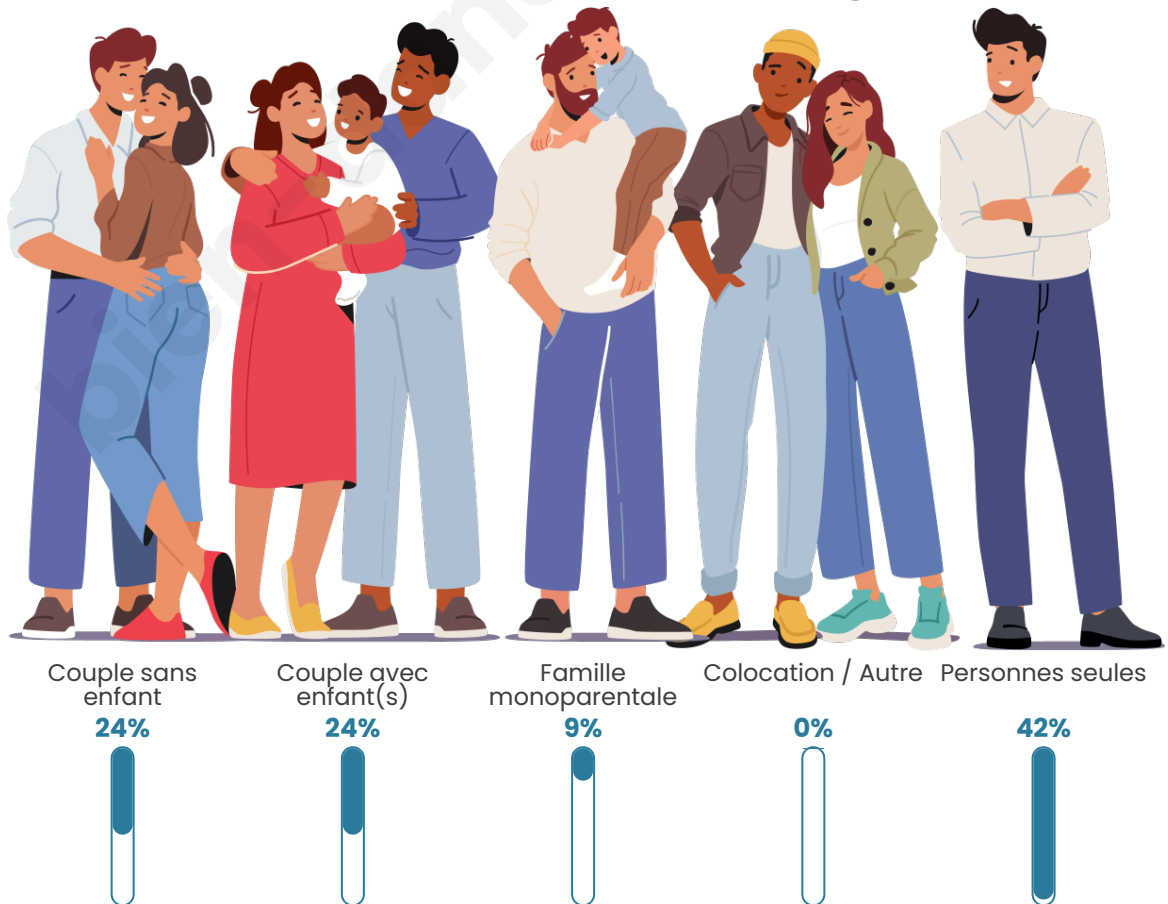

Tranche d'âge

Activité professionnelle

Niveau de diplôme

Composition des ménages

Profils électoraux

Premier tour

	Marine LE PEN	24.83 %
	Jean-Luc MÉLENCHON	24.14 %
	Emmanuel MACRON	17.24 %
	Jean LASSALLE	5.52 %
	Anne HIDALGO	5.52 %
	Yannick JADOT	4.83 %
	Nicolas DUPONT- AIGNAN	4.14 %
	Nathalie ARTHAUD	3.45 %
	Éric ZEMMOUR	3.45 %
	Philippe POUTOU	3.45 %
	Fabien ROUSSEL	2.76 %
	Valérie PÉCRESSÉ	0.69 %