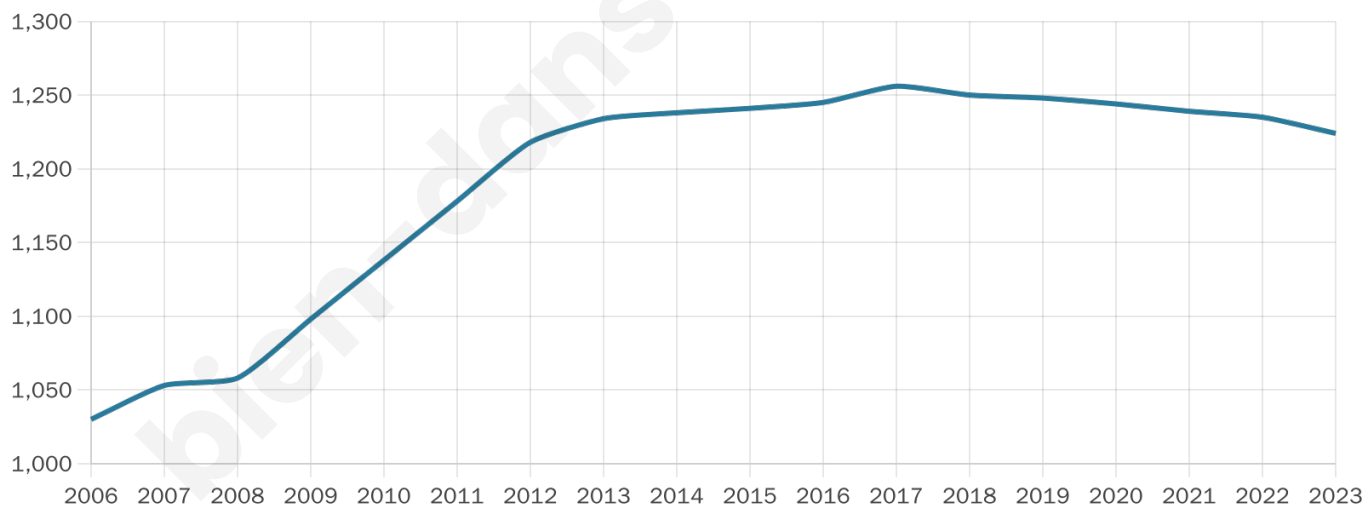

Version web

Ville de Villefranche- d'Albigeois

Présenté par

BIEN dans
ma **VILLE** 

Sommaire

Situation géographique	3
Statistiques sur la population	4
Evolution du nombre d'habitants	4
Tranche d'âge	5
0-14 ans	5
15-29 ans	5
30-44 ans	5
45-59 ans	5
60-74 ans	5
75-89 ans	5
90 ans et +	5
Activité professionnelle	5
Agriculteurs	5
Artisans, Commerçants	5
Cadres et sup.	5
Professions intermédiaires	5
Employé	5
Ouvrier	5
Retraité	5
Autres	5
Niveau de diplôme	6
Sans diplôme ou CEP	6
Brevet, BEPC, DNB	6
CAP-BEP ou équivalent	6
BAC ou équivalent	6
BAC+2	6
BAC+3 ou +4	6
BAC+5 ou plus	6
Composition des ménages	6
Couple sans enfant	6
Couple avec enfant(s)	6
Famille monoparentale	6
Colocation / Autre	6
Personnes seules	6
Profils électoraux	7
Premier tour	7
Sécurité	8
Evolution du nombre d'infractions	8
Pour comparer	9
Services à la population	10
Commerce	10
Éducation	10
Villes autour de Villefranche-d'Albigeois	11

45 ans

Pop active

44.6%

Taux chômage

6.9%

Pop densité

56 h/km²

Revenu moyen

22 070 €/an

Evolution du nombre d'habitants

Sources : Institut national de la statistique et des études économiques (insee) selon Les dernières parutions officielles de 2024 portant sur les années 2020, 2021 et 2022.