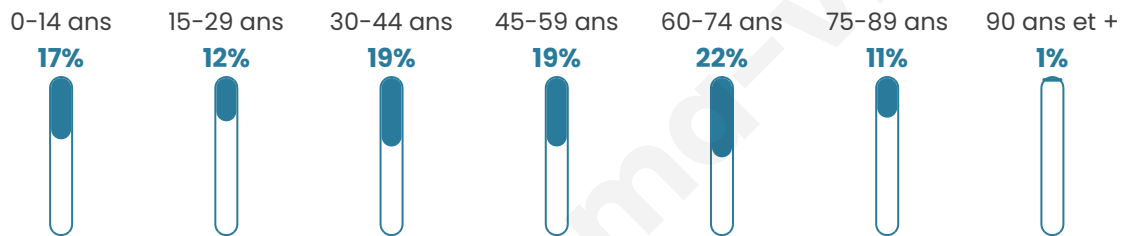

Version web

Ville de Villefranche- d'Albigeois

Présenté par

BIEN dans
ma **VILLE** 

Sommaire

Situation géographique	3
Statistiques sur la population	4
Evolution du nombre d'habitants	4
Tranche d'âge	5
0-14 ans	5
15-29 ans	5
30-44 ans	5
45-59 ans	5
60-74 ans	5
75-89 ans	5
90 ans et +	5
Activité professionnelle	5
Agriculteurs	5
Artisans, Commerçants	5
Cadres et sup.	5
Professions intermédiaires	5
Employé	5
Ouvrier	5
Retraité	5
Autres	5
Niveau de diplôme	6
Sans diplôme ou CEP	6
Brevet, BEPC, DNB	6
CAP-BEP ou équivalent	6
BAC ou équivalent	6
BAC+2	6
BAC+3 ou +4	6
BAC+5 ou plus	6
Composition des ménages	6
Couple sans enfant	6
Couple avec enfant(s)	6
Famille monoparentale	6
Colocation / Autre	6
Personnes seules	6
Profils électoraux	7
Premier tour	7
Sécurité	8
Evolution du nombre d'infractions	8
Pour comparer	9
Services à la population	10
Commerce	10
Éducation	10
Villes autour de Villefranche-d'Albigeois	11

45 ans

Pop active

44.6%

Taux chômage

6.9%

Pop densité

56 h/km²

Revenu moyen

Tranche d'âge

Activité professionnelle

Niveau de diplôme

Composition des ménages

Profils électoraux

Premier tour

	Marine LE PEN	25.86 %
	Emmanuel MACRON	23.09 %
	Jean-Luc MÉLENCHON	13.46 %
	Jean LASSALLE	12.93 %
	Éric ZEMMOUR	6.33 %
	Anne HIDALGO	4.35 %
	Fabien ROUSSEL	4.09 %
	Valérie PÉCRESSE	3.96 %
	Yannick JADOT	2.24 %
	Nicolas DUPONT-AIGNAN	2.24 %
	Philippe POUTOU	0.92 %
	Nathalie ARTHAUD	0.53 %