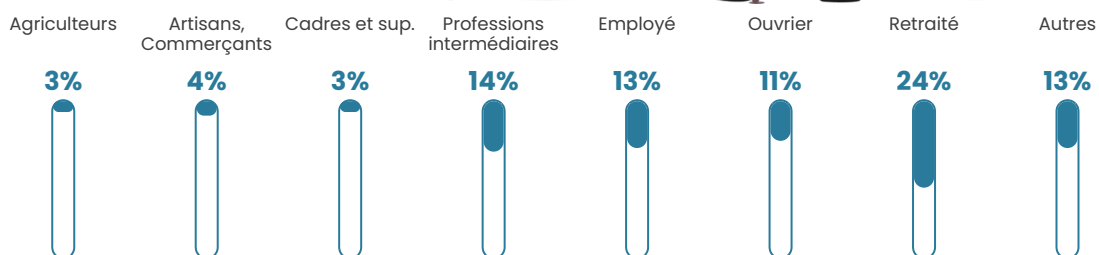

22 070 €/an

Evolution du nombre d'habitants

Sources : Institut national de la statistique et des études économiques (insee) selon Les dernières parutions officielles de 2024 portant sur les années 2020, 2021 et 2022.

Tranche d'âge

Activité professionnelle

Niveau de diplôme

Composition des ménages

Profils électoraux

Premier tour

	Marine LE PEN	25.86 %
	Emmanuel MACRON	23.09 %
	Jean-Luc MÉLENCHON	13.46 %
	Jean LASSALLE	12.93 %
	Éric ZEMMOUR	6.33 %
	Anne HIDALGO	4.35 %
	Fabien ROUSSEL	4.09 %
	Valérie PÉCRESSE	3.96 %
	Yannick JADOT	2.24 %
	Nicolas DUPONT-AIGNAN	2.24 %
	Philippe POUTOU	0.92 %
	Nathalie ARTHAUD	0.53 %