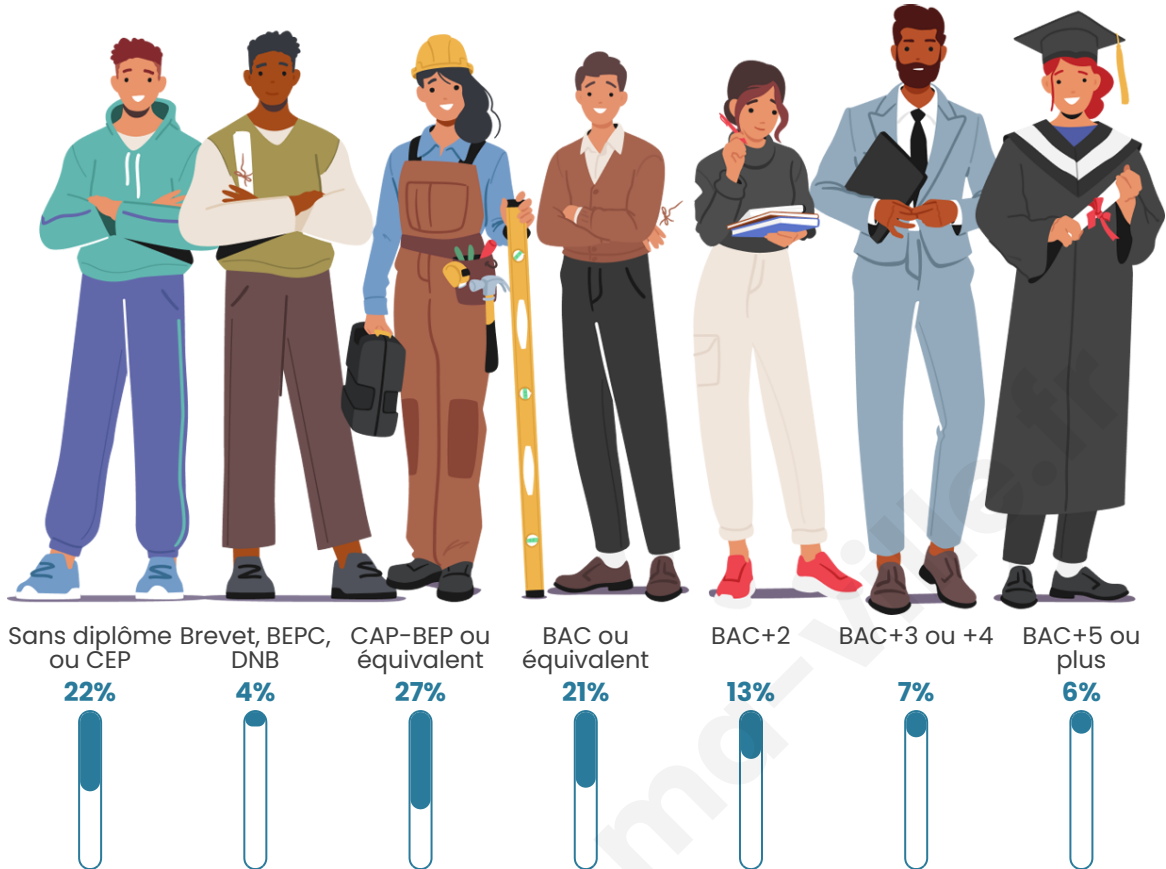

45 ans

Pop active

44.6%

Taux chômage

6.9%

Pop densité

56 h/km²

Revenu moyen

Tranche d'âge

Activité professionnelle

Niveau de diplôme

Composition des ménages

Profils électoraux

Premier tour

	Marine LE PEN	25.86 %
	Emmanuel MACRON	23.09 %
	Jean-Luc MÉLENCHON	13.46 %
	Jean LASSALLE	12.93 %
	Éric ZEMMOUR	6.33 %
	Anne HIDALGO	4.35 %
	Fabien ROUSSEL	4.09 %
	Valérie PÉCRESSE	3.96 %
	Yannick JADOT	2.24 %
	Nicolas DUPONT-AIGNAN	2.24 %
	Philippe POUTOU	0.92 %
	Nathalie ARTHAUD	0.53 %