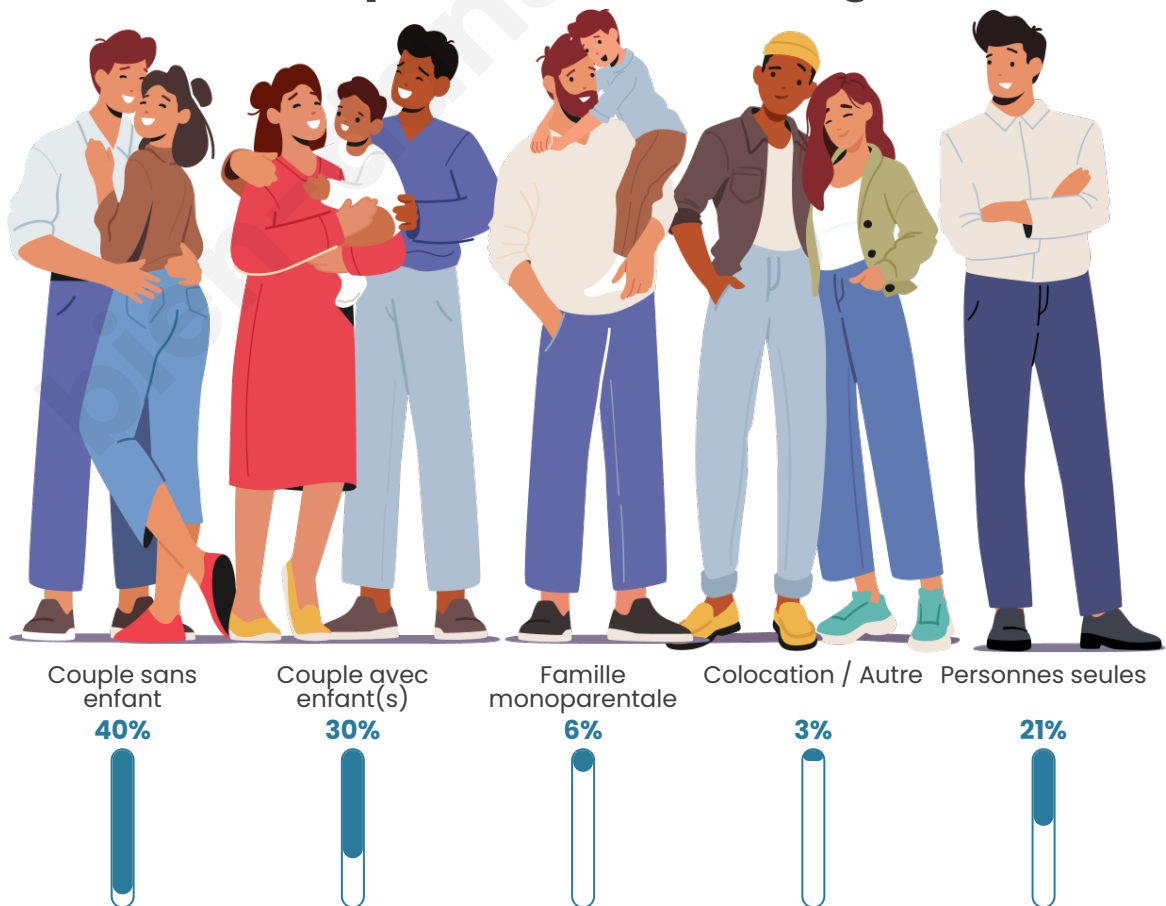

Tranche d'âge

Activité professionnelle

Niveau de diplôme

Composition des ménages

Profils électoraux

Premier tour

	Marine LE PEN	25.86 %
	Emmanuel MACRON	23.09 %
	Jean-Luc MÉLENCHON	13.46 %
	Jean LASSALLE	12.93 %
	Éric ZEMMOUR	6.33 %
	Anne HIDALGO	4.35 %
	Fabien ROUSSEL	4.09 %
	Valérie PÉCRESSE	3.96 %
	Yannick JADOT	2.24 %
	Nicolas DUPONT-AIGNAN	2.24 %
	Philippe POUTOU	0.92 %
	Nathalie ARTHAUD	0.53 %