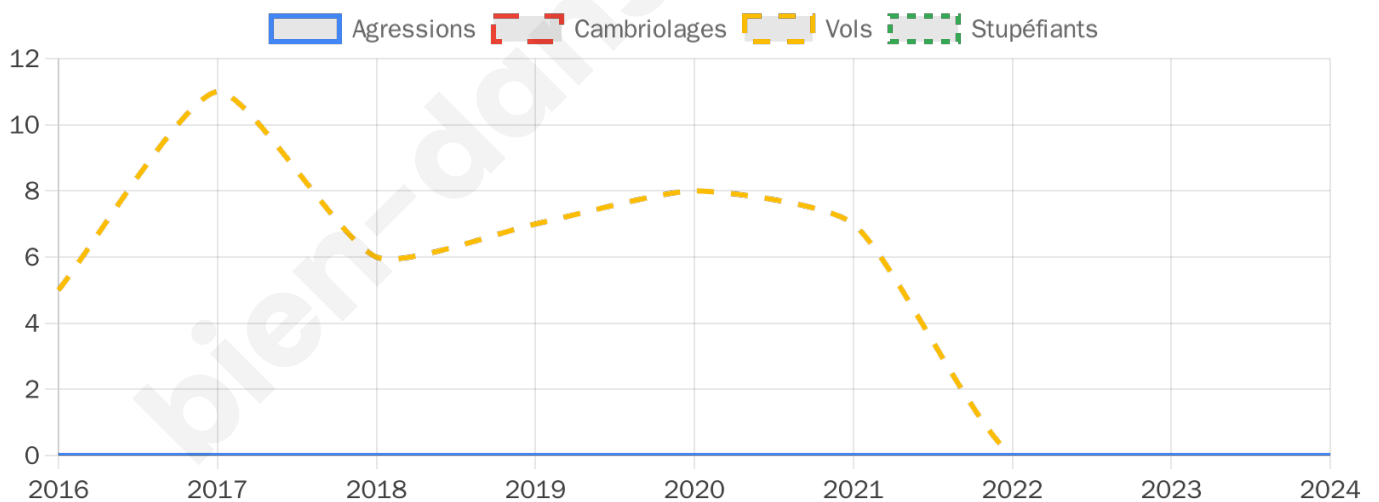

Sécurité

Agressions physiques / sexuelles

0

Cambriolages

0

Vols / dégradations

0

Stupéfiants

0

Evolution du nombre d'infractions