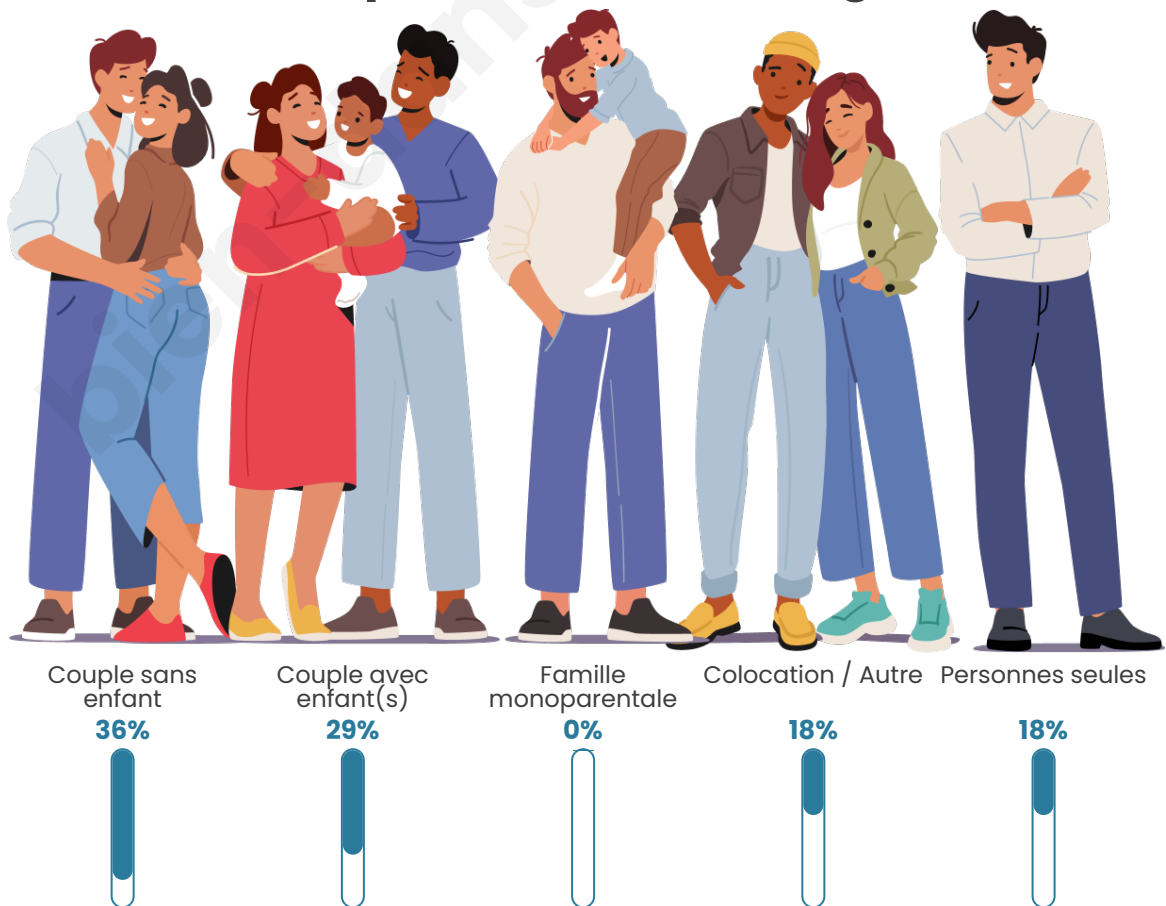

Tranche d'âge

Activité professionnelle

Niveau de diplôme

Composition des ménages

Profils électoraux

Premier tour

	Jean-Luc MÉLENCHON	35.92 %
	Emmanuel MACRON	19.42 %
	Jean LASSALLE	11.65 %
	Anne HIDALGO	7.77 %
	Marine LE PEN	6.80 %
	Éric ZEMMOUR	4.85 %
	Valérie PÉCRESE	4.85 %
	Fabien ROUSSEL	2.91 %
	Nathalie ARTHAUD	1.94 %
	Yannick JADOT	1.94 %
	Nicolas DUPONT- AIGNAN	1.94 %
	Philippe POUTOU	0.00 %