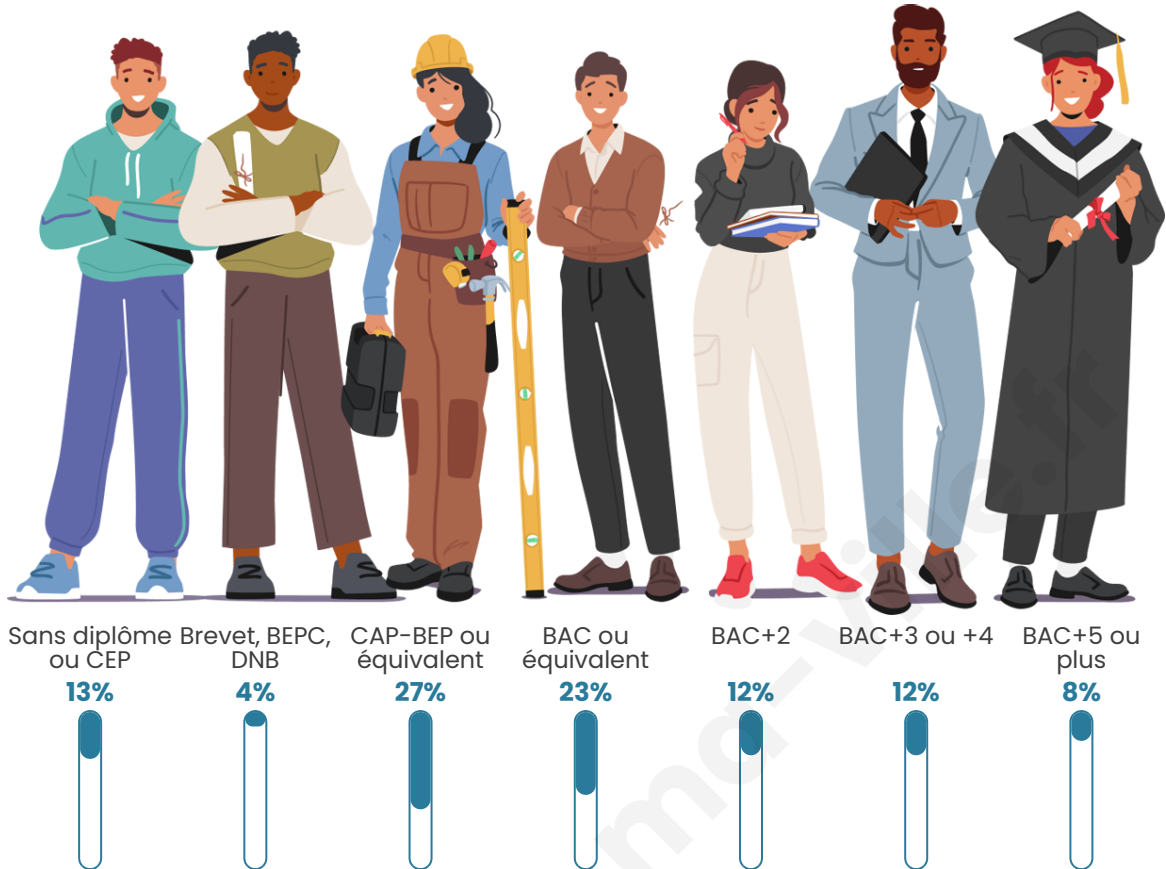

Tranche d'âge

Activité professionnelle

Niveau de diplôme

Composition des ménages

Profils électoraux

Premier tour

	Jean-Luc MÉLENCHON	35.92 %
	Emmanuel MACRON	19.42 %
	Jean LASSALLE	11.65 %
	Anne HIDALGO	7.77 %
	Marine LE PEN	6.80 %
	Éric ZEMMOUR	4.85 %
	Valérie PÉCRESE	4.85 %
	Fabien ROUSSEL	2.91 %
	Nathalie ARTHAUD	1.94 %
	Yannick JADOT	1.94 %
	Nicolas DUPONT- AIGNAN	1.94 %
	Philippe POUTOU	0.00 %