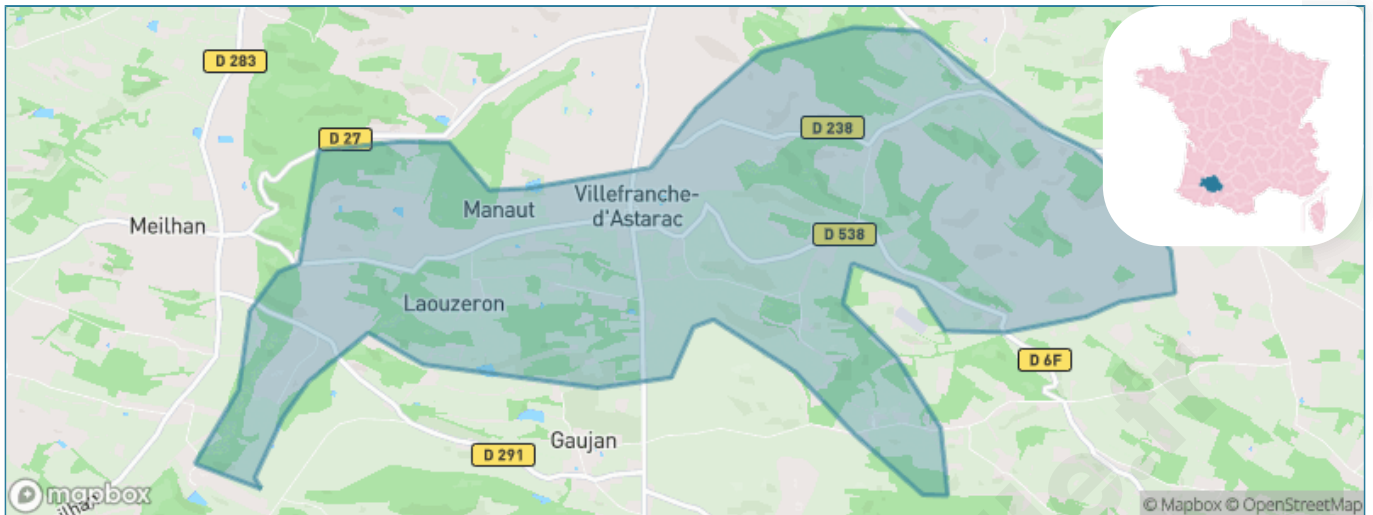

Version web

Ville de Villefranche

Présenté par

BIEN dans
ma **VILLE** 

Sommaire

Situation géographique	3
Statistiques sur la population	4
Evolution du nombre d'habitants	4
Tranche d'âge	5
0-14 ans	5
15-29 ans	5
30-44 ans	5
45-59 ans	5
60-74 ans	5
75-89 ans	5
90 ans et +	5
Activité professionnelle	5
Agriculteurs	5
Artisans, Commerçants	5
Cadres et sup.	5
Professions intermédiaires	5
Employé	5
Ouvrier	5
Retraité	5
Autres	5
Niveau de diplôme	6
Sans diplôme ou CEP	6
Brevet, BEPC, DNB	6
CAP-BEP ou équivalent	6
BAC ou équivalent	6
BAC+2	6
BAC+3 ou +4	6
BAC+5 ou plus	6
Composition des ménages	6
Couple sans enfant	6
Couple avec enfant(s)	6
Famille monoparentale	6
Colocation / Autre	6
Personnes seules	6
Profils électoraux	7
Premier tour	7
Sécurité	8
Evolution du nombre d'infractions	8
Pour comparer	9
Services à la population	10
Commerce	10
Éducation	10
Villes autour de Villefranche	12

Situation géographique

i Informations clés

- **Région** : Occitanie
- **Département** : Gers
- **Code postal** : 32420
- **Superficie** : 12 km²

Statistiques sur la population

Nombre d'habitants

169

Age moyen