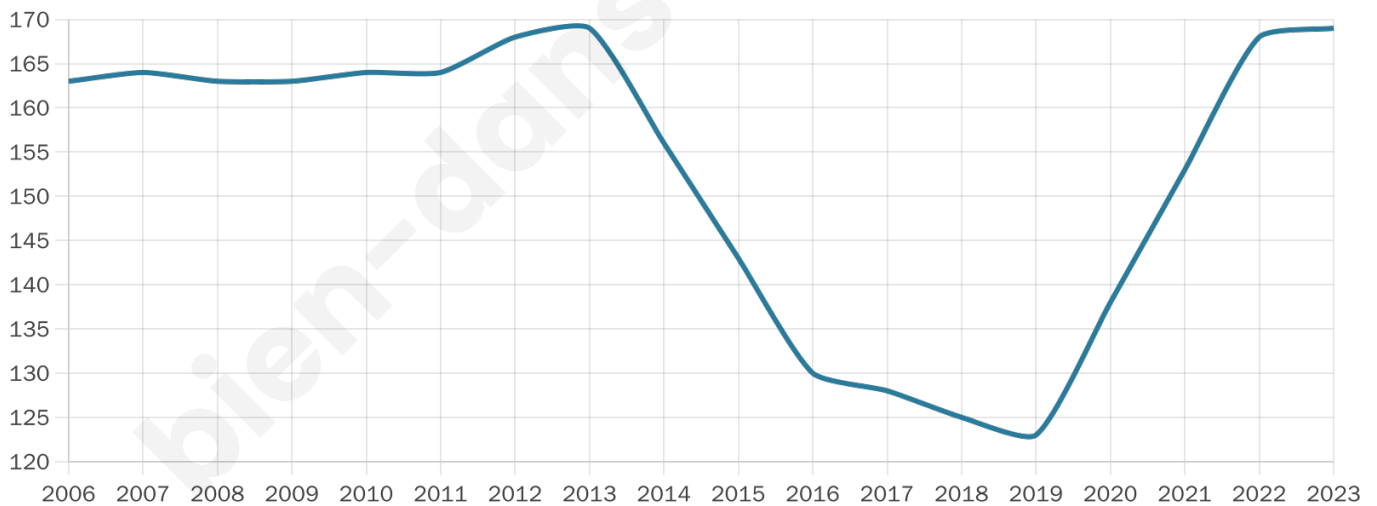

Version web

Ville de Villefranche

Présenté par

BIEN dans
ma **VILLE** 

Sommaire

Situation géographique	3
Statistiques sur la population	4
Evolution du nombre d'habitants	4
Tranche d'âge	5
0-14 ans	5
15-29 ans	5
30-44 ans	5
45-59 ans	5
60-74 ans	5
75-89 ans	5
90 ans et +	5
Activité professionnelle	5
Agriculteurs	5
Artisans, Commerçants	5
Cadres et sup.	5
Professions intermédiaires	5
Employé	5
Ouvrier	5
Retraité	5
Autres	5
Niveau de diplôme	6
Sans diplôme ou CEP	6
Brevet, BEPC, DNB	6
CAP-BEP ou équivalent	6
BAC ou équivalent	6
BAC+2	6
BAC+3 ou +4	6
BAC+5 ou plus	6
Composition des ménages	6
Couple sans enfant	6
Couple avec enfant(s)	6
Famille monoparentale	6
Colocation / Autre	6
Personnes seules	6
Profils électoraux	7
Premier tour	7
Sécurité	8
Evolution du nombre d'infractions	8
Pour comparer	9
Services à la population	10
Commerce	10
Éducation	10
Villes autour de Villefranche	12

50 ans

Pop active

37.9%

Taux chômage

5.7%

Pop densité

14 h/km²

Revenu moyen

22 970 €/an

Evolution du nombre d'habitants

Sources : Institut national de la statistique et des études économiques (insee) selon Les dernières parutions officielles de 2024 portant sur les années 2020, 2021 et 2022.