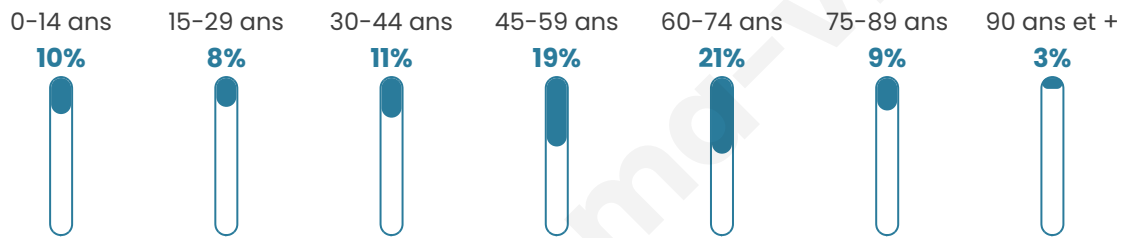

Version web

Ville de Villefranche

Présenté par

BIEN dans
ma **VILLE** 

Sommaire

Situation géographique	3
Statistiques sur la population	4
Evolution du nombre d'habitants	4
Tranche d'âge	5
0-14 ans	5
15-29 ans	5
30-44 ans	5
45-59 ans	5
60-74 ans	5
75-89 ans	5
90 ans et +	5
Activité professionnelle	5
Agriculteurs	5
Artisans, Commerçants	5
Cadres et sup.	5
Professions intermédiaires	5
Employé	5
Ouvrier	5
Retraité	5
Autres	5
Niveau de diplôme	6
Sans diplôme ou CEP	6
Brevet, BEPC, DNB	6
CAP-BEP ou équivalent	6
BAC ou équivalent	6
BAC+2	6
BAC+3 ou +4	6
BAC+5 ou plus	6
Composition des ménages	6
Couple sans enfant	6
Couple avec enfant(s)	6
Famille monoparentale	6
Colocation / Autre	6
Personnes seules	6
Profils électoraux	7
Premier tour	7
Sécurité	8
Evolution du nombre d'infractions	8
Pour comparer	9
Services à la population	10
Commerce	10
Éducation	10
Villes autour de Villefranche	12

50 ans

Pop active

37.9%

Taux chômage

5.7%

Pop densité

14 h/km²

Revenu moyen

Tranche d'âge

Activité professionnelle

Niveau de diplôme

Composition des ménages

Profils électoraux

Premier tour

	Jean-Luc MÉLENCHON	35.92 %
	Emmanuel MACRON	19.42 %
	Jean LASSALLE	11.65 %
	Anne HIDALGO	7.77 %
	Marine LE PEN	6.80 %
	Éric ZEMMOUR	4.85 %
	Valérie PÉCRESE	4.85 %
	Fabien ROUSSEL	2.91 %
	Nathalie ARTHAUD	1.94 %
	Yannick JADOT	1.94 %
	Nicolas DUPONT- AIGNAN	1.94 %
	Philippe POUTOU	0.00 %