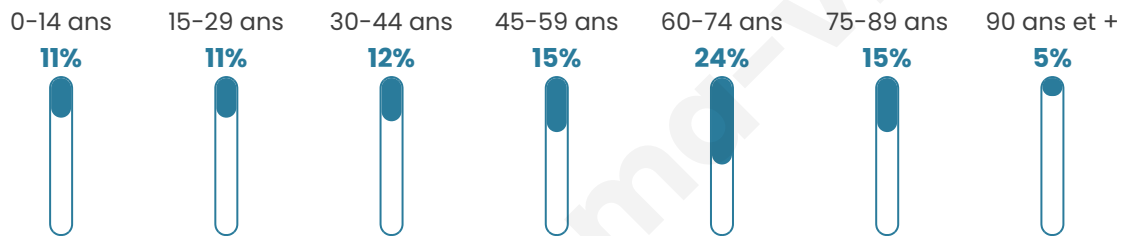

52 ans

Pop active

37.7%

Taux chômage

10%

Pop densité

88 h/km²

Revenu moyen

Tranche d'âge

Activité professionnelle

Niveau de diplôme

Composition des ménages

Profils électoraux

Premier tour

	Emmanuel MACRON	26.67 %
	Marine LE PEN	22.50 %
	Jean-Luc MÉLENCHON	20.28 %
	Éric ZEMMOUR	8.89 %
	Valérie PÉCRESSÉ	6.11 %
	Jean LASSALLE	5.00 %
	Yannick JADOT	3.06 %
	Fabien ROUSSEL	2.78 %
	Nicolas DUPONT-AIGNAN	2.78 %
	Anne HIDALGO	0.83 %
	Nathalie ARTHAUD	0.56 %
	Philippe POUTOU	0.56 %