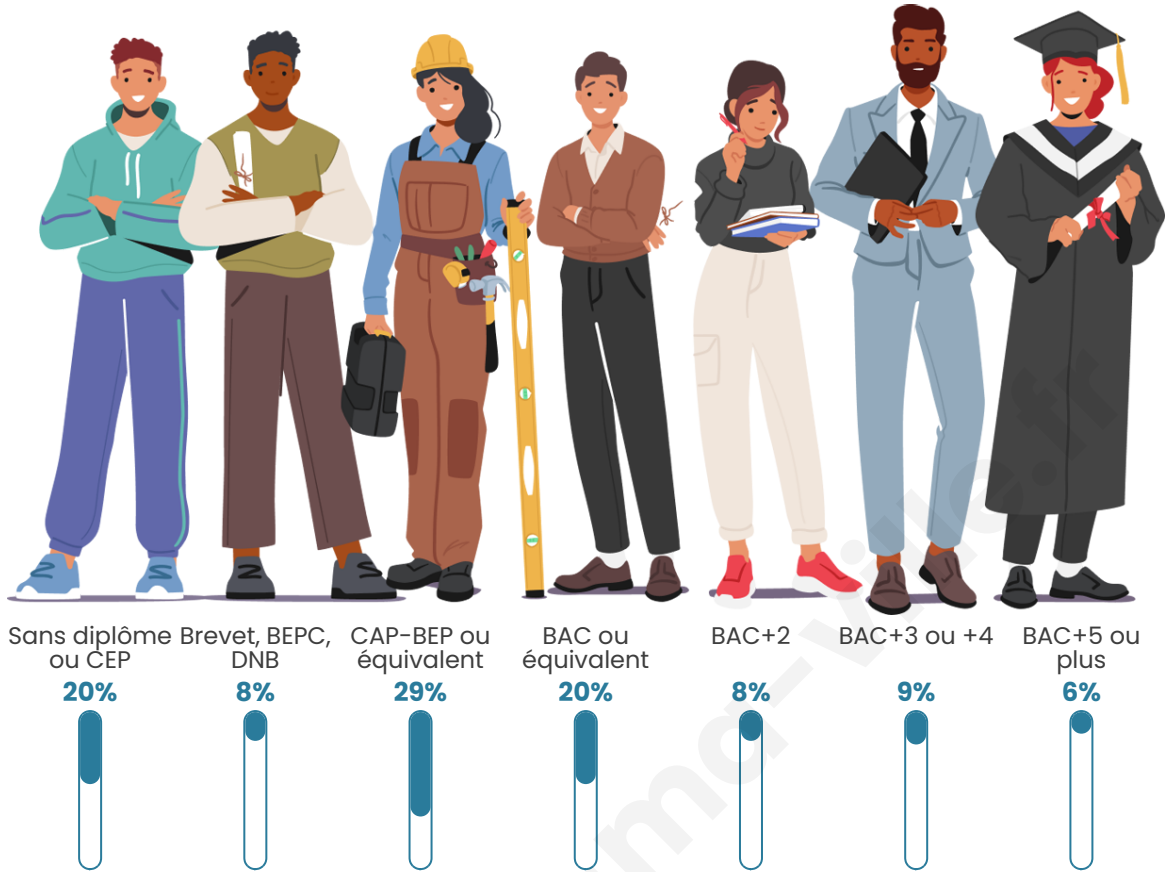

Tranche d'âge

Activité professionnelle

Niveau de diplôme

Composition des ménages

Profils électoraux

Premier tour

	Emmanuel MACRON	26.67 %
	Marine LE PEN	22.50 %
	Jean-Luc MÉLENCHON	20.28 %
	Éric ZEMMOUR	8.89 %
	Valérie PÉCRESSÉ	6.11 %
	Jean LASSALLE	5.00 %
	Yannick JADOT	3.06 %
	Fabien ROUSSEL	2.78 %
	Nicolas DUPONT-AIGNAN	2.78 %
	Anne HIDALGO	0.83 %
	Nathalie ARTHAUD	0.56 %
	Philippe POUTOU	0.56 %