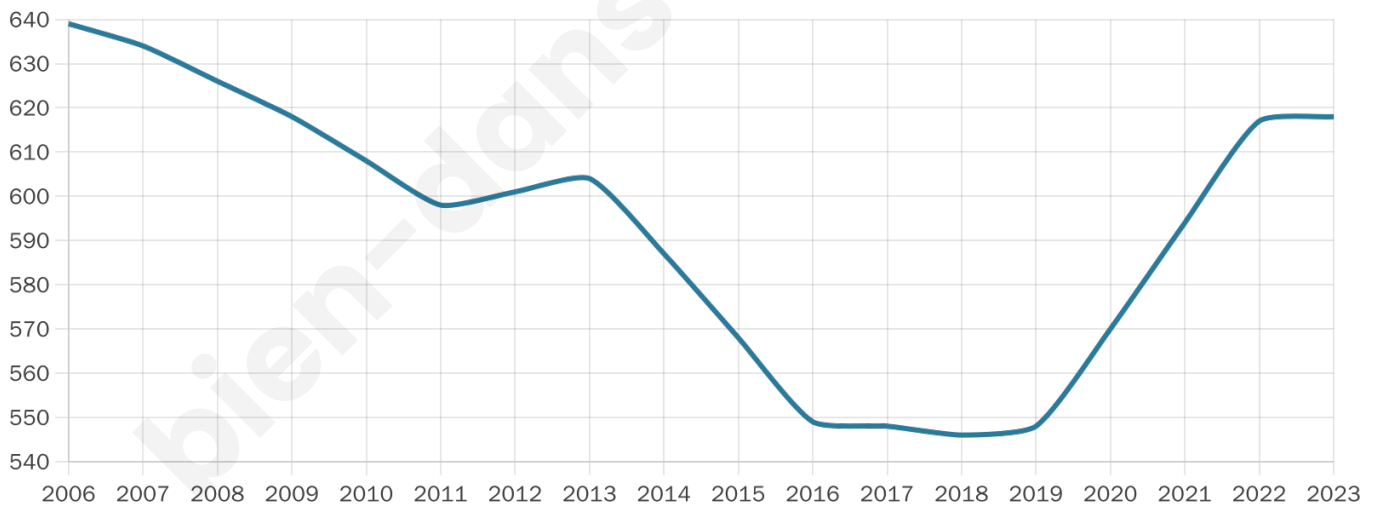

52 ans

Pop active

37.7%

Taux chômage

10%

Pop densité

88 h/km²

Revenu moyen

20 380 €/an

Evolution du nombre d'habitants

Sources : Institut national de la statistique et des études économiques (insee) selon Les dernières parutions officielles de 2024 portant sur les années 2020, 2021 et 2022.