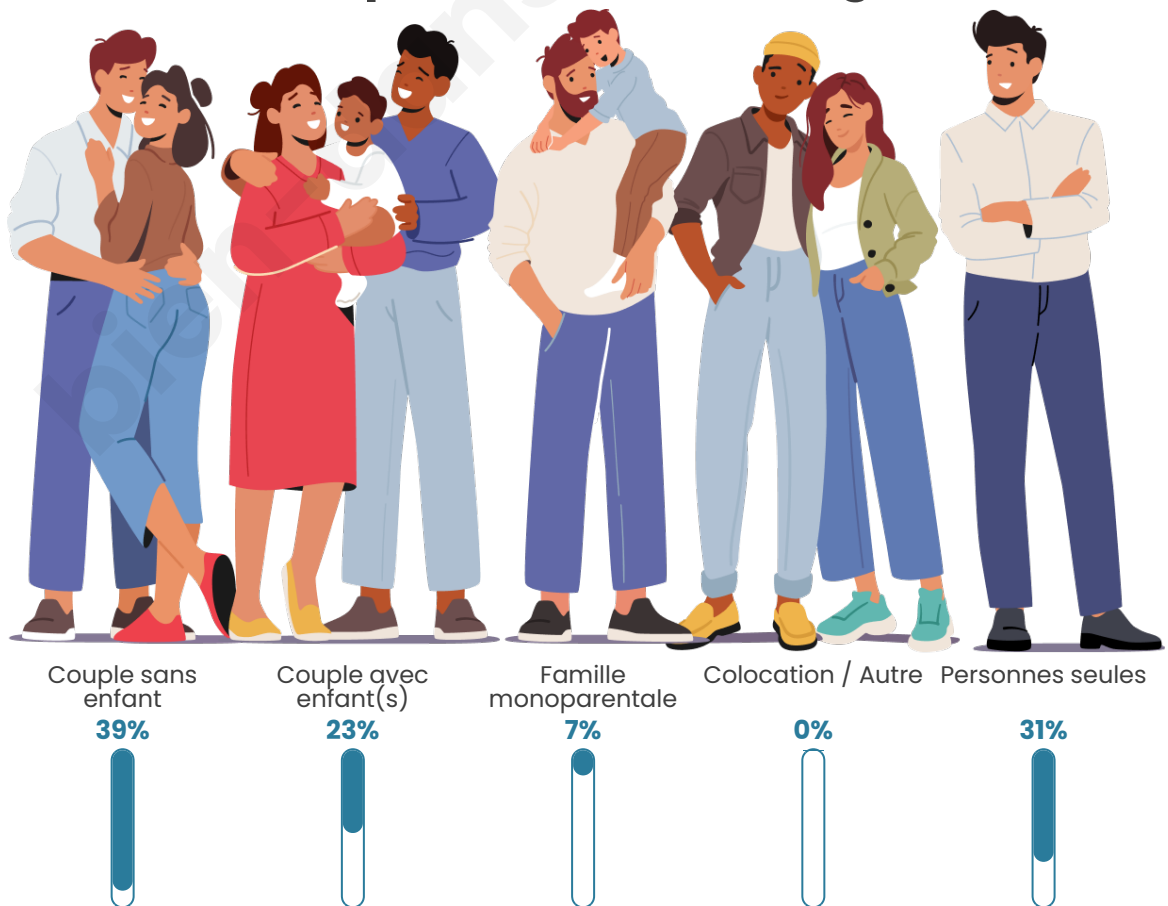

Tranche d'âge

Activité professionnelle

Niveau de diplôme

Composition des ménages

Profils électoraux

Premier tour

	Emmanuel MACRON	26.67 %
	Marine LE PEN	22.50 %
	Jean-Luc MÉLENCHON	20.28 %
	Éric ZEMMOUR	8.89 %
	Valérie PÉCRESSÉ	6.11 %
	Jean LASSALLE	5.00 %
	Yannick JADOT	3.06 %
	Fabien ROUSSEL	2.78 %
	Nicolas DUPONT-AIGNAN	2.78 %
	Anne HIDALGO	0.83 %
	Nathalie ARTHAUD	0.56 %
	Philippe POUTOU	0.56 %