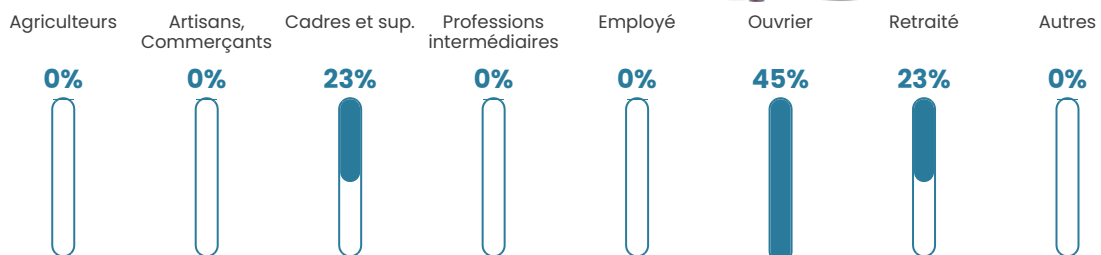

0%

Pop densité

7 h/km²

Revenu moyen

NC

Evolution du nombre d'habitants

Sources : Institut national de la statistique et des études économiques (insee) selon Les dernières parutions officielles de 2024 portant sur les années 2020, 2021 et 2022.

Tranche d'âge

Activité professionnelle

Niveau de diplôme

Composition des ménages

Profils électoraux

Premier tour

	Marine LE PEN	27.27 %
	Éric ZEMMOUR	22.73 %
	Emmanuel MACRON	18.18 %
	Nicolas DUPONT-AIGNAN	13.64 %
	Nathalie ARTHAUD	4.55 %
	Jean LASSALLE	4.55 %
	Jean-Luc MÉLENCHON	4.55 %
	Philippe POUTOU	4.55 %
	Fabien ROUSSEL	0.00 %
	Anne HIDALGO	0.00 %
	Yannick JADOT	0.00 %
	Valérie PÉCRESSE	0.00 %