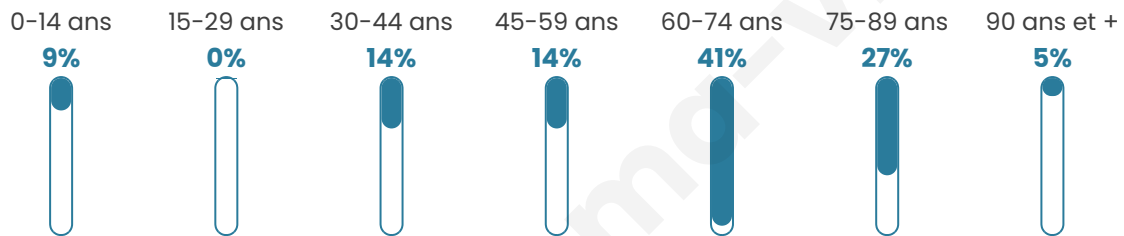

Statistiques sur la population

Nombre d'habitants

22

Age moyen

61 ans

Pop active

40.9%

Taux chômage

0%

Pop densité

7 h/km²

Revenu moyen

NC

Evolution du nombre d'habitants

Sources : Institut national de la statistique et des études économiques (insee) selon Les dernières parutions officielles de 2024 portant sur les années 2020, 2021 et 2022.

Tranche d'âge

Activité professionnelle

Niveau de diplôme

Composition des ménages

Profils électoraux

Premier tour

	Marine LE PEN	27.27 %
	Éric ZEMMOUR	22.73 %
	Emmanuel MACRON	18.18 %
	Nicolas DUPONT-AIGNAN	13.64 %
	Nathalie ARTHAUD	4.55 %
	Jean LASSALLE	4.55 %
	Jean-Luc MÉLENCHON	4.55 %
	Philippe POUTOU	4.55 %
	Fabien ROUSSEL	0.00 %
	Anne HIDALGO	0.00 %
	Yannick JADOT	0.00 %
	Valérie PÉCRESSE	0.00 %