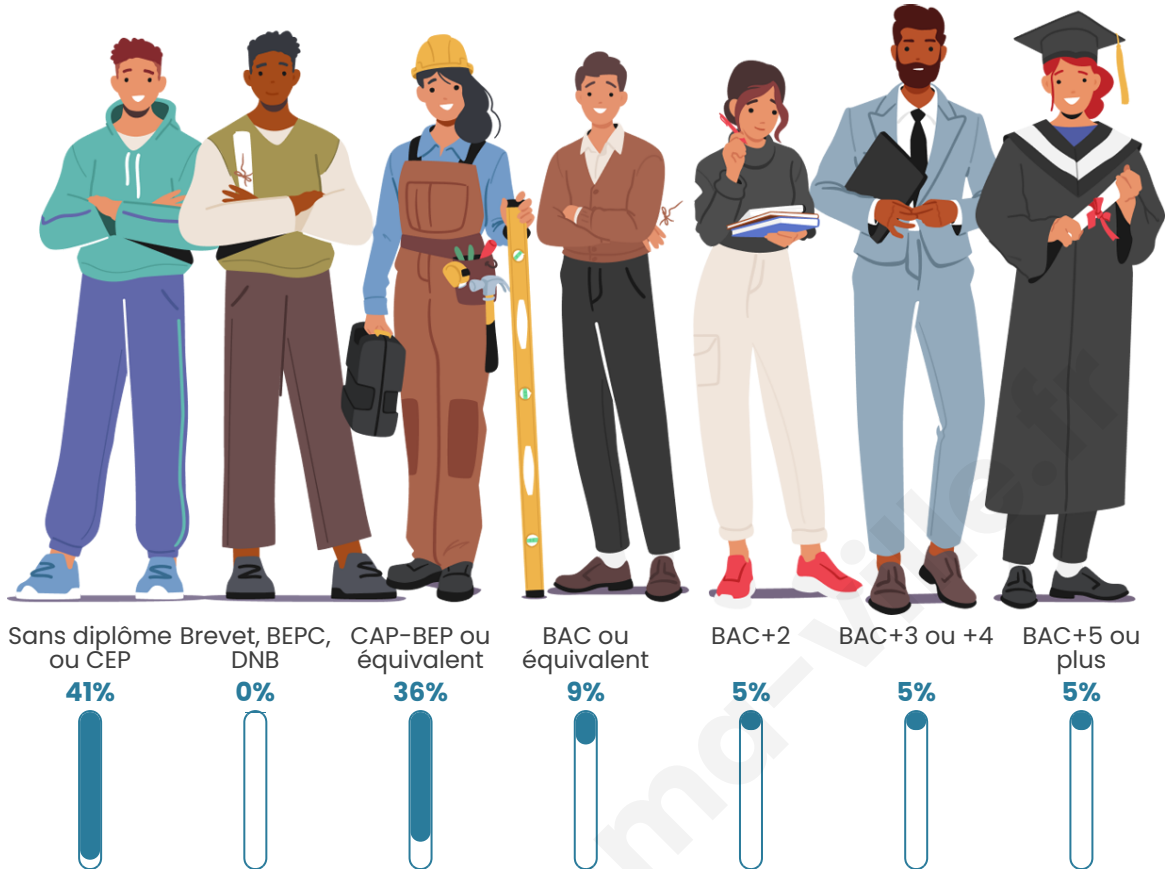

Statistiques sur la population

Nombre d'habitants

22

Age moyen

61 ans

Pop active

40.9%

Taux chômage

Tranche d'âge

Activité professionnelle

Niveau de diplôme

Composition des ménages

Profils électoraux

Premier tour

	Marine LE PEN	27.27 %
	Éric ZEMMOUR	22.73 %
	Emmanuel MACRON	18.18 %
	Nicolas DUPONT-AIGNAN	13.64 %
	Nathalie ARTHAUD	4.55 %
	Jean LASSALLE	4.55 %
	Jean-Luc MÉLENCHON	4.55 %
	Philippe POUTOU	4.55 %
	Fabien ROUSSEL	0.00 %
	Anne HIDALGO	0.00 %
	Yannick JADOT	0.00 %
	Valérie PÉCRESSE	0.00 %