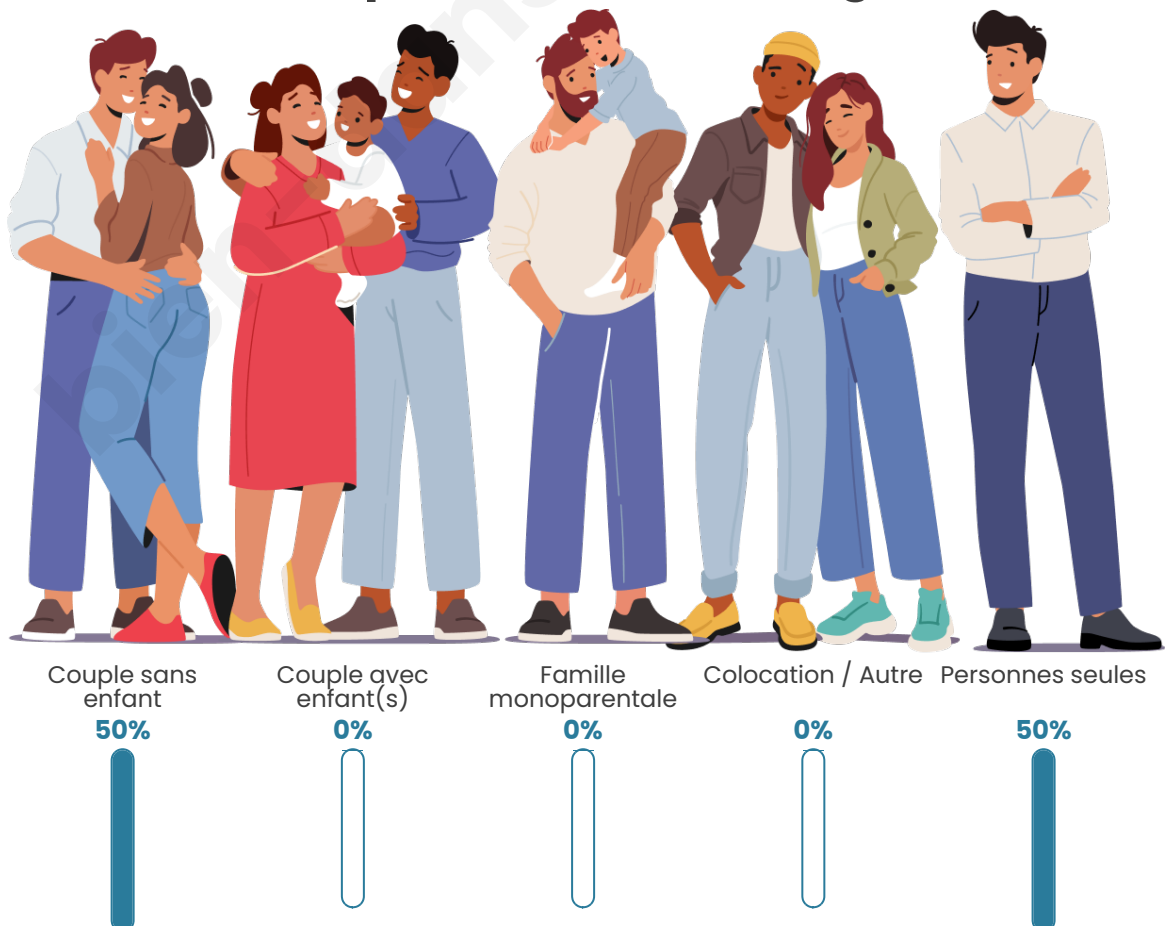

Tranche d'âge

Activité professionnelle

Niveau de diplôme

Composition des ménages

Profils électoraux

Premier tour

	Marine LE PEN	27.27 %
	Éric ZEMMOUR	22.73 %
	Emmanuel MACRON	18.18 %
	Nicolas DUPONT-AIGNAN	13.64 %
	Nathalie ARTHAUD	4.55 %
	Jean LASSALLE	4.55 %
	Jean-Luc MÉLENCHON	4.55 %
	Philippe POUTOU	4.55 %
	Fabien ROUSSEL	0.00 %
	Anne HIDALGO	0.00 %
	Yannick JADOT	0.00 %
	Valérie PÉCRESSE	0.00 %