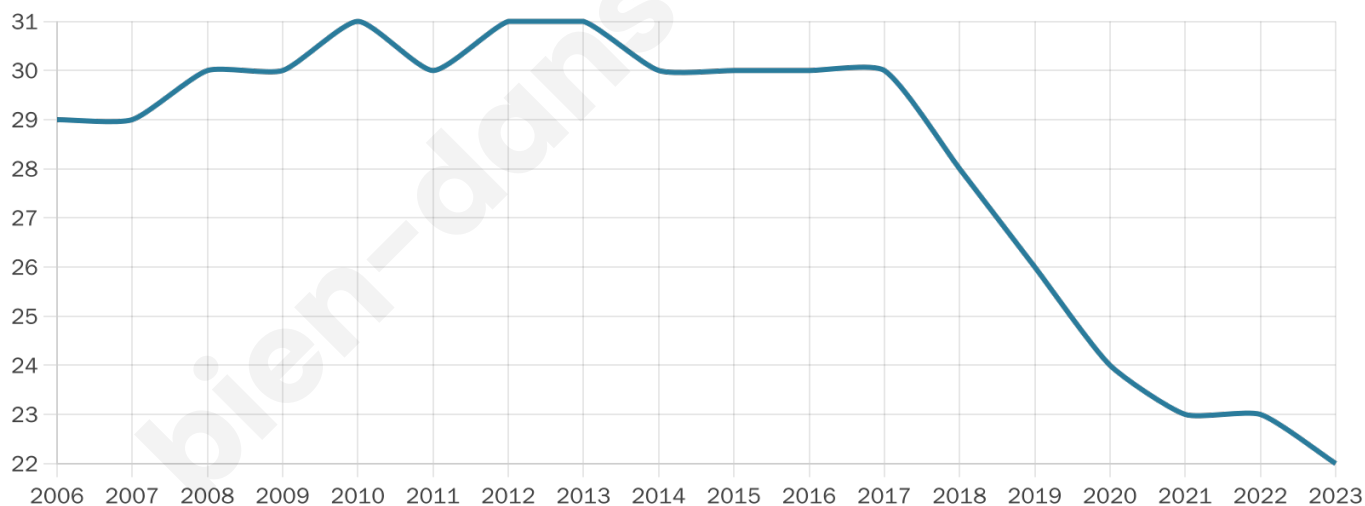

Statistiques sur la population

Nombre d'habitants

22

Age moyen

61 ans

Pop active

40.9%

Taux chômage

0%

Pop densité

7 h/km²

Revenu moyen

NC

Evolution du nombre d'habitants

Sources : Institut national de la statistique et des études économiques (insee) selon Les dernières parutions officielles de 2024 portant sur les années 2020, 2021 et 2022.

Tranche d'âge

Activité professionnelle

Niveau de diplôme

Composition des ménages

Profils électoraux

Premier tour

	Marine LE PEN	27.27 %
	Éric ZEMMOUR	22.73 %
	Emmanuel MACRON	18.18 %
	Nicolas DUPONT-AIGNAN	13.64 %
	Nathalie ARTHAUD	4.55 %
	Jean LASSALLE	4.55 %
	Jean-Luc MÉLENCHON	4.55 %
	Philippe POUTOU	4.55 %
	Fabien ROUSSEL	0.00 %
	Anne HIDALGO	0.00 %
	Yannick JADOT	0.00 %
	Valérie PÉCRESSE	0.00 %