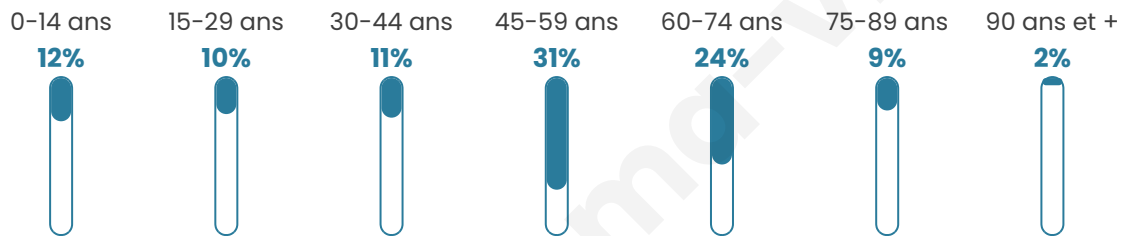

# Statistiques sur la population

Nombre d'habitants

**349**

Age moyen

**49 ans**

Pop active

**48.4%**

Taux chômage

**6.1%**

Pop densité

**116 h/km<sup>2</sup>**

Revenu moyen

**24 050 €/an**

## Evolution du nombre d'habitants

Sources : Institut national de la statistique et des études économiques (insee) selon Les dernières parutions officielles de 2024 portant sur les années 2020, 2021 et 2022.

## Tranche d'âge