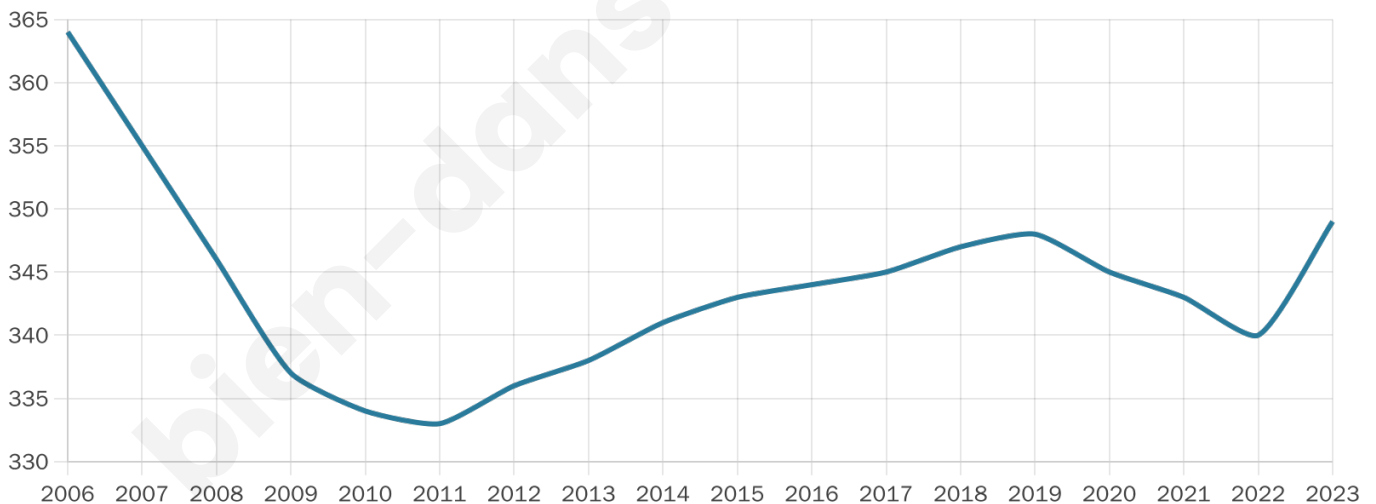

# Statistiques sur la population

Nombre d'habitants

**349**

Age moyen

**49 ans**

Pop active

**48.4%**

Taux chômage

**6.1%**

Pop densité

**116 h/km<sup>2</sup>**

Revenu moyen

**24 050 €/an**

## Evolution du nombre d'habitants

Sources : Institut national de la statistique et des études économiques (insee) selon Les dernières parutions officielles de 2024 portant sur les années 2020, 2021 et 2022.