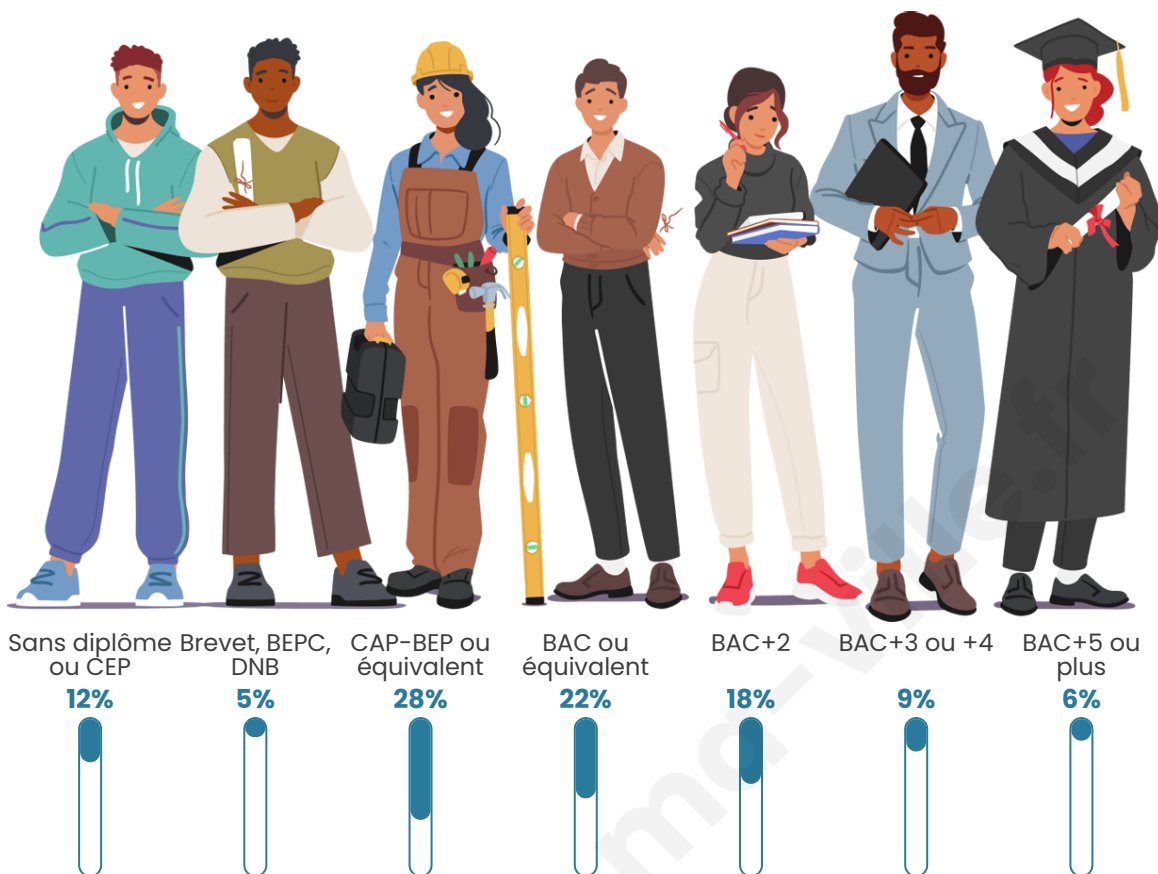

2 166

Age moyen

35 ans

Pop active

56%

Taux chômage

6.4%

Pop densité

Tranche d'âge

Activité professionnelle

Niveau de diplôme

Composition des ménages

Profils électoraux

Premier tour

	Emmanuel MACRON	30.77 %
	Marine LE PEN	26.76 %
	Jean-Luc MÉLENCHON	18.51 %
	Yannick JADOT	5.05 %
	Éric ZEMMOUR	4.97 %
	Jean LASSALLE	3.85 %
	Valérie PÉCRESSÉ	3.13 %
	Fabien ROUSSEL	2.16 %
	Anne HIDALGO	1.92 %
	Nicolas DUPONT- AIGNAN	1.68 %
	Philippe POUTOU	0.80 %
	Nathalie ARTHAUD	0.40 %