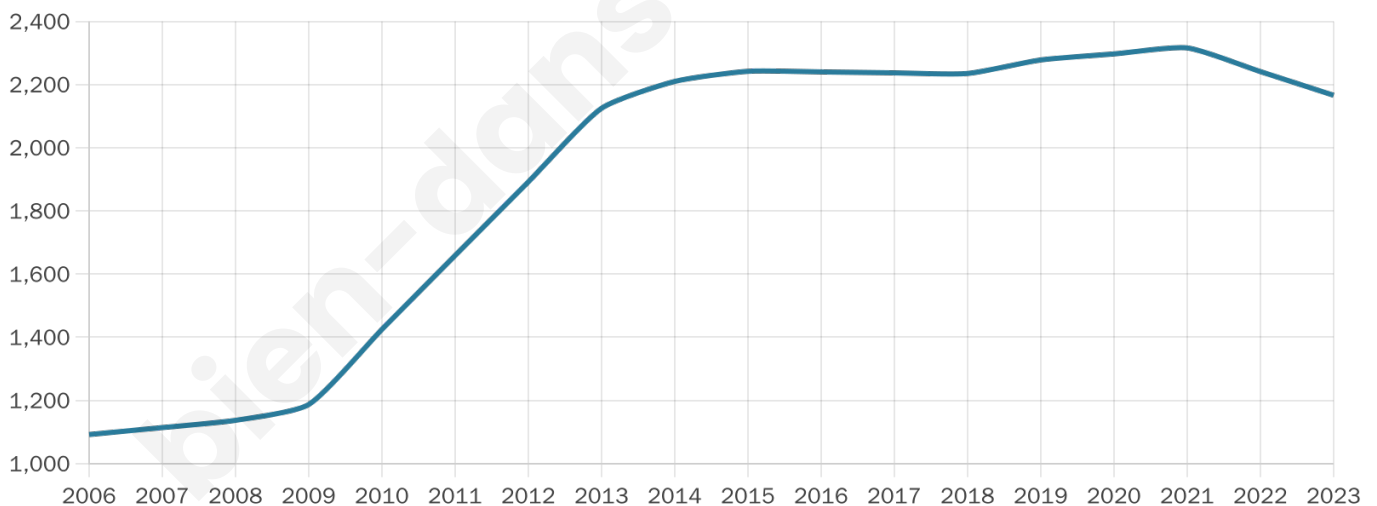

2 166

Age moyen

35 ans

Pop active

56%

Taux chômage

6.4%

Pop densité

144 h/km²

Revenu moyen

24 290 €/an

Evolution du nombre d'habitants

Sources : Institut national de la statistique et des études économiques (insee) selon Les dernières parutions officielles de 2024 portant sur les années 2020, 2021 et 2022.