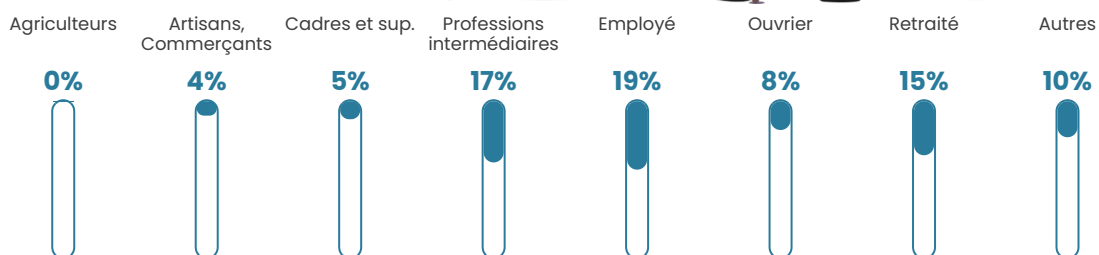

144 h/km²

Revenu moyen

24 290 €/an

Evolution du nombre d'habitants

Sources : Institut national de la statistique et des études économiques (insee) selon Les dernières parutions officielles de 2024 portant sur les années 2020, 2021 et 2022.

Tranche d'âge

Activité professionnelle

Niveau de diplôme

Composition des ménages

Profils électoraux

Premier tour

	Emmanuel MACRON	30.77 %
	Marine LE PEN	26.76 %
	Jean-Luc MÉLENCHON	18.51 %
	Yannick JADOT	5.05 %
	Éric ZEMMOUR	4.97 %
	Jean LASSALLE	3.85 %
	Valérie PÉCRESSÉ	3.13 %
	Fabien ROUSSEL	2.16 %
	Anne HIDALGO	1.92 %
	Nicolas DUPONT- AIGNAN	1.68 %
	Philippe POUTOU	0.80 %
	Nathalie ARTHAUD	0.40 %