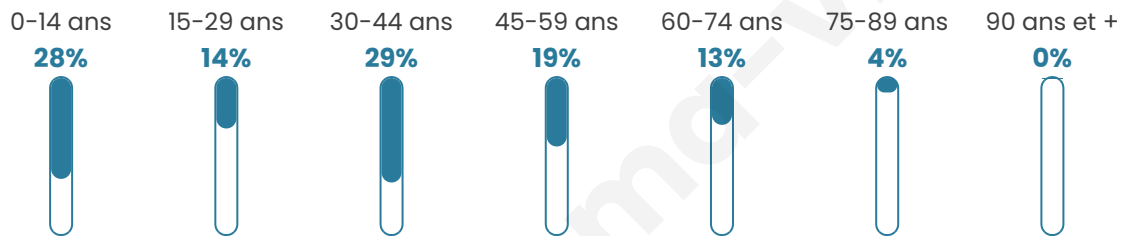

2 166

Age moyen

35 ans

Pop active

56%

Taux chômage

6.4%

Pop densité

144 h/km²

Revenu moyen

24 290 €/an

Evolution du nombre d'habitants

Sources : Institut national de la statistique et des études économiques (insee) selon Les dernières parutions officielles de 2024 portant sur les années 2020, 2021 et 2022.

Tranche d'âge

Activité professionnelle

Niveau de diplôme

Composition des ménages

Profils électoraux

Premier tour

	Emmanuel MACRON	30.77 %
	Marine LE PEN	26.76 %
	Jean-Luc MÉLENCHON	18.51 %
	Yannick JADOT	5.05 %
	Éric ZEMMOUR	4.97 %
	Jean LASSALLE	3.85 %
	Valérie PÉCRESSÉ	3.13 %
	Fabien ROUSSEL	2.16 %
	Anne HIDALGO	1.92 %
	Nicolas DUPONT- AIGNAN	1.68 %
	Philippe POUTOU	0.80 %
	Nathalie ARTHAUD	0.40 %