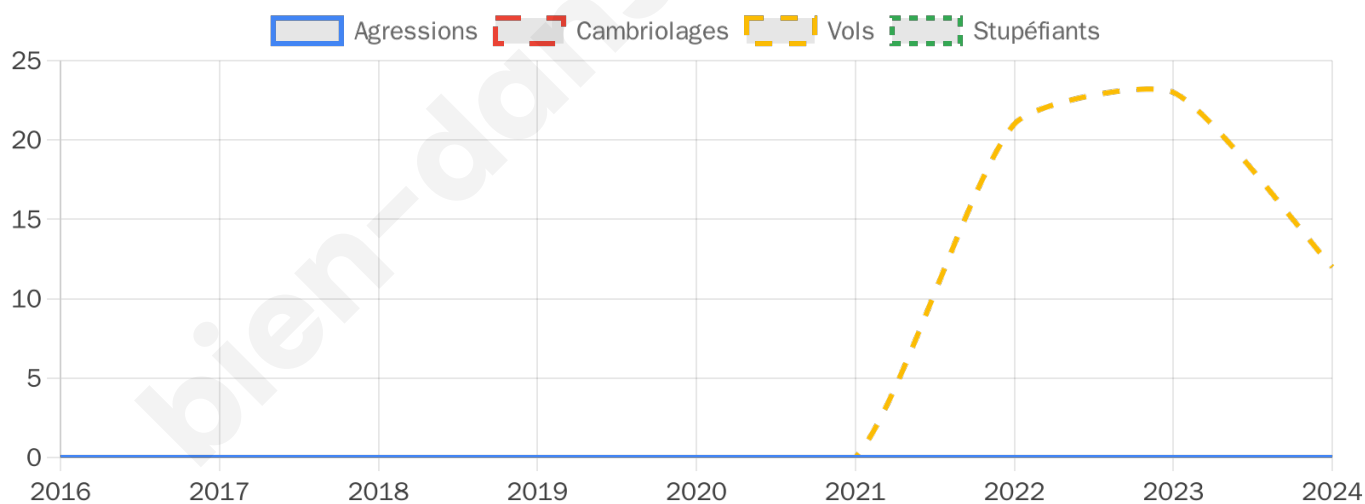

Participation : 79.94%
Votes blancs : 6.92%
Votes nuls : 2.17%

bien-dans-ma-ville.fr

Sécurité

Agressions physiques / sexuelles

0

Cambriolages

0

Vols / dégradations

12

Stupéfiants

0

Evolution du nombre d'infractions

Pour comparer

(en proportion du nombre d'habitants)

Sources : Bases statistiques communale, départementale et régionale de la délinquance enregistrée par la police et la gendarmerie nationales selon les dernières parutions officielles de 2025 portant sur l'année 2024 ([data.gouv](https://data.gouv.fr)).