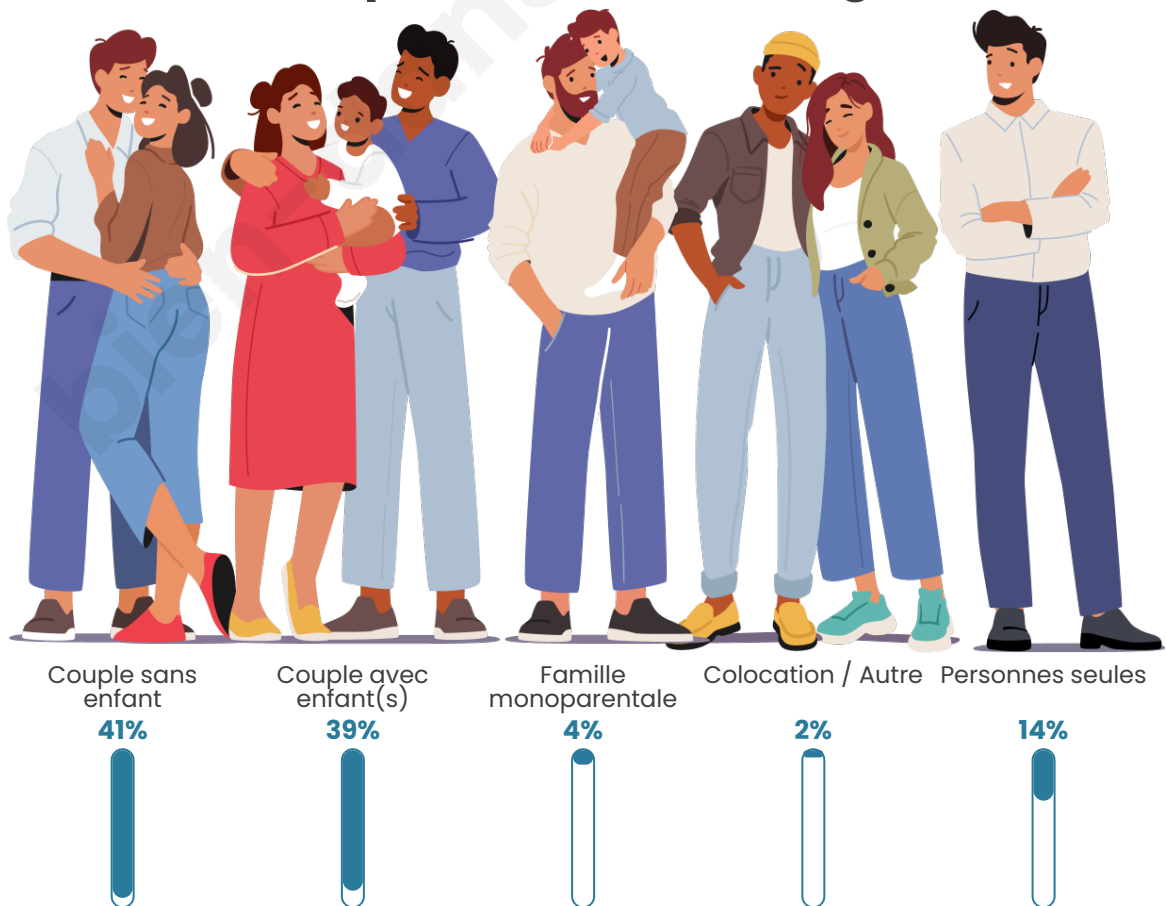

Tranche d'âge

Activité professionnelle

Niveau de diplôme

Composition des ménages

Profils électoraux

Premier tour

	Emmanuel MACRON	26.72 %
	Marine LE PEN	26.06 %
	Jean-Luc MÉLENCHON	18.65 %
	Éric ZEMMOUR	6.88 %
	Yannick JADOT	5.29 %
	Valérie PÉCRESE	5.29 %
	Jean LASSALLE	3.70 %
	Nicolas DUPONT- AIGNAN	2.65 %
	Anne HIDALGO	2.38 %
	Fabien ROUSSEL	1.32 %
	Philippe POUTOU	0.93 %
	Nathalie ARTHAUD	0.13 %