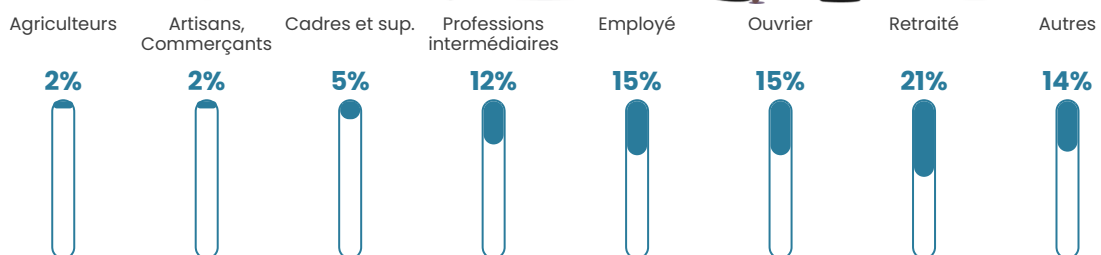

37 h/km²

Revenu moyen

23 540 €/an

Evolution du nombre d'habitants

Sources : Institut national de la statistique et des études économiques (insee) selon Les dernières parutions officielles de 2024 portant sur les années 2020, 2021 et 2022.

Tranche d'âge

Activité professionnelle

Niveau de diplôme

Composition des ménages

Profils électoraux

Premier tour

	Emmanuel MACRON	26.72 %
	Marine LE PEN	26.06 %
	Jean-Luc MÉLENCHON	18.65 %
	Éric ZEMMOUR	6.88 %
	Yannick JADOT	5.29 %
	Valérie PÉCRESE	5.29 %
	Jean LASSALLE	3.70 %
	Nicolas DUPONT- AIGNAN	2.65 %
	Anne HIDALGO	2.38 %
	Fabien ROUSSEL	1.32 %
	Philippe POUTOU	0.93 %
	Nathalie ARTHAUD	0.13 %