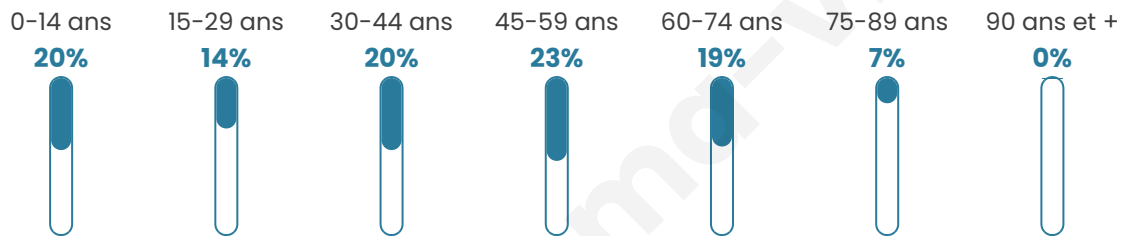

1 290

Age moyen

41 ans

Pop active

46.4%

Taux chômage

7%

Pop densité

37 h/km²

Revenu moyen

23 540 €/an

Evolution du nombre d'habitants

Sources : Institut national de la statistique et des études économiques (insee) selon Les dernières parutions officielles de 2024 portant sur les années 2020, 2021 et 2022.

Tranche d'âge

Activité professionnelle

Niveau de diplôme

Composition des ménages

Profils électoraux

Premier tour

	Emmanuel MACRON	26.72 %
	Marine LE PEN	26.06 %
	Jean-Luc MÉLENCHON	18.65 %
	Éric ZEMMOUR	6.88 %
	Yannick JADOT	5.29 %
	Valérie PÉCRESE	5.29 %
	Jean LASSALLE	3.70 %
	Nicolas DUPONT- AIGNAN	2.65 %
	Anne HIDALGO	2.38 %
	Fabien ROUSSEL	1.32 %
	Philippe POUTOU	0.93 %
	Nathalie ARTHAUD	0.13 %