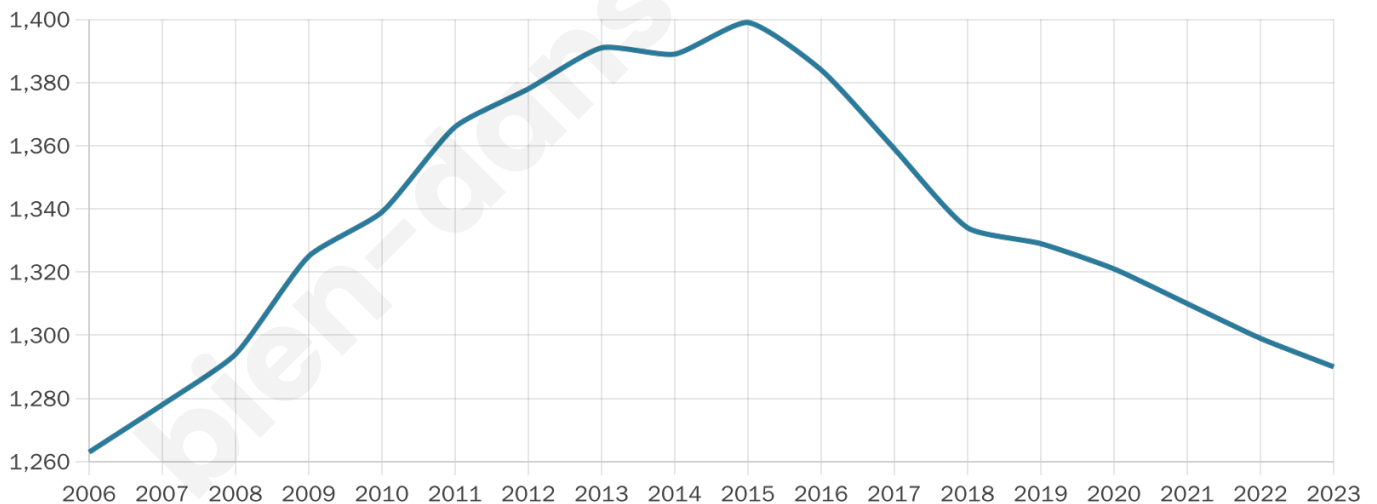

1 290

Age moyen

41 ans

Pop active

46.4%

Taux chômage

7%

Pop densité

37 h/km²

Revenu moyen

23 540 €/an

Evolution du nombre d'habitants

Sources : Institut national de la statistique et des études économiques (insee) selon Les dernières parutions officielles de 2024 portant sur les années 2020, 2021 et 2022.