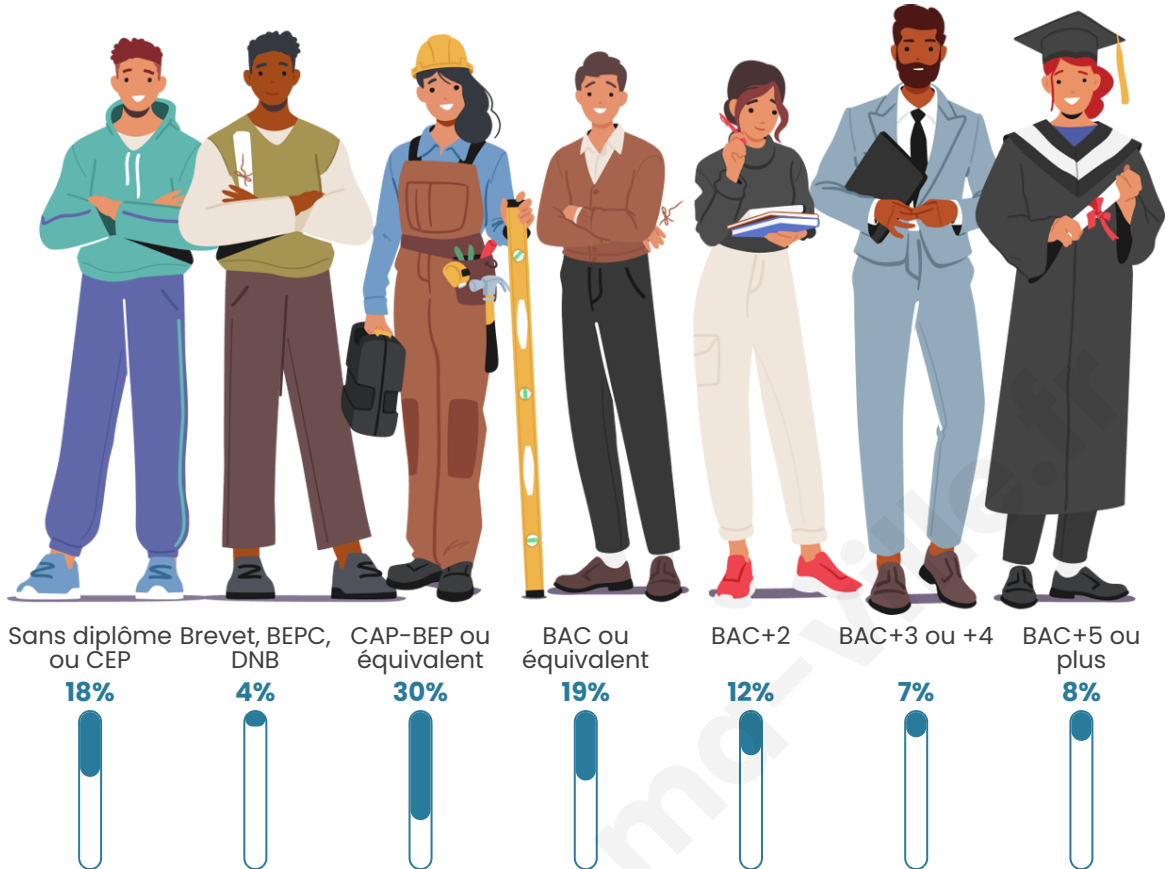

1 290

Age moyen

41 ans

Pop active

46.4%

Taux chômage

7%

Pop densité

Tranche d'âge

Activité professionnelle

Niveau de diplôme

Composition des ménages

Profils électoraux

Premier tour

	Emmanuel MACRON	26.72 %
	Marine LE PEN	26.06 %
	Jean-Luc MÉLENCHON	18.65 %
	Éric ZEMMOUR	6.88 %
	Yannick JADOT	5.29 %
	Valérie PÉCRESE	5.29 %
	Jean LASSALLE	3.70 %
	Nicolas DUPONT- AIGNAN	2.65 %
	Anne HIDALGO	2.38 %
	Fabien ROUSSEL	1.32 %
	Philippe POUTOU	0.93 %
	Nathalie ARTHAUD	0.13 %