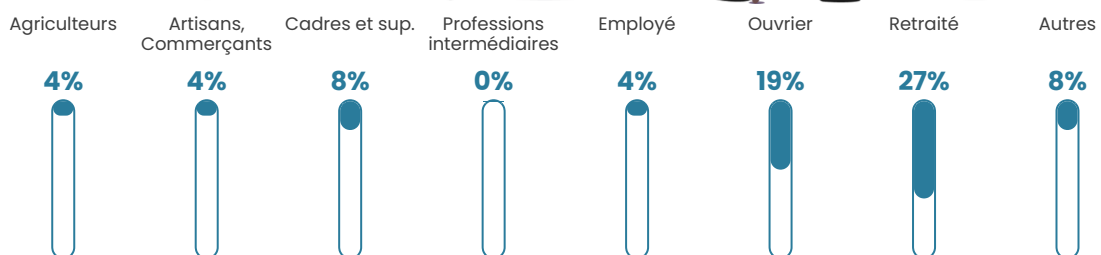

8 h/km²

Revenu moyen

NC

Evolution du nombre d'habitants

Sources : Institut national de la statistique et des études économiques (insee) selon Les dernières parutions officielles de 2024 portant sur les années 2020, 2021 et 2022.

Tranche d'âge

Activité professionnelle

Niveau de diplôme

Composition des ménages

Profils électoraux

Premier tour

	Emmanuel MACRON	42.03 %
	Marine LE PEN	24.64 %
	Fabien ROUSSEL	10.14 %
	Jean-Luc MÉLENCHON	10.14 %
	Éric ZEMMOUR	2.90 %
	Anne HIDALGO	2.90 %
	Nathalie ARTHAUD	1.45 %
	Jean LASSALLE	1.45 %
	Yannick JADOT	1.45 %
	Philippe POUTOU	1.45 %
	Nicolas DUPONT- AIGNAN	1.45 %
	Valérie PÉCRESSÉ	0.00 %