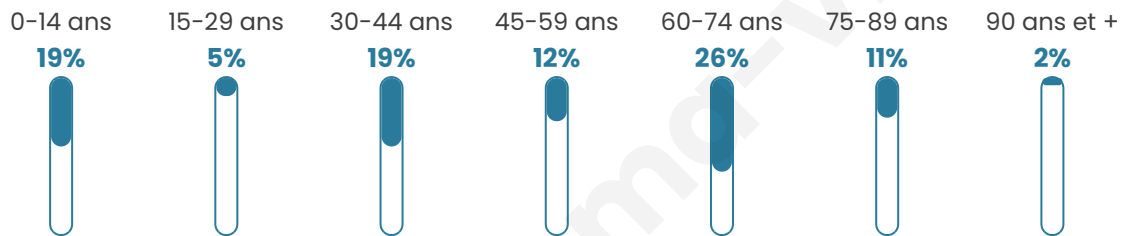

129

Age moyen

47 ans

Pop active

34.1%

Taux chômage

8.2%

Pop densité

8 h/km²

Revenu moyen

NC

Evolution du nombre d'habitants

Sources : Institut national de la statistique et des études économiques (insee) selon Les dernières parutions officielles de 2024 portant sur les années 2020, 2021 et 2022.

Tranche d'âge

Activité professionnelle

Niveau de diplôme

Composition des ménages

Profils électoraux

Premier tour

	Emmanuel MACRON	42.03 %
	Marine LE PEN	24.64 %
	Fabien ROUSSEL	10.14 %
	Jean-Luc MÉLENCHON	10.14 %
	Éric ZEMMOUR	2.90 %
	Anne HIDALGO	2.90 %
	Nathalie ARTHAUD	1.45 %
	Jean LASSALLE	1.45 %
	Yannick JADOT	1.45 %
	Philippe POUTOU	1.45 %
	Nicolas DUPONT- AIGNAN	1.45 %
	Valérie PÉCRESSÉ	0.00 %

91 inscrits

Participation : 81.32%

Votes blancs : 1.35%

Votes nuls : 5.41%

Second tour

	Emmanuel MACRON	58,18 %
	Marine LE PEN	41,82 %

91 inscrits

Participation : 68.13%