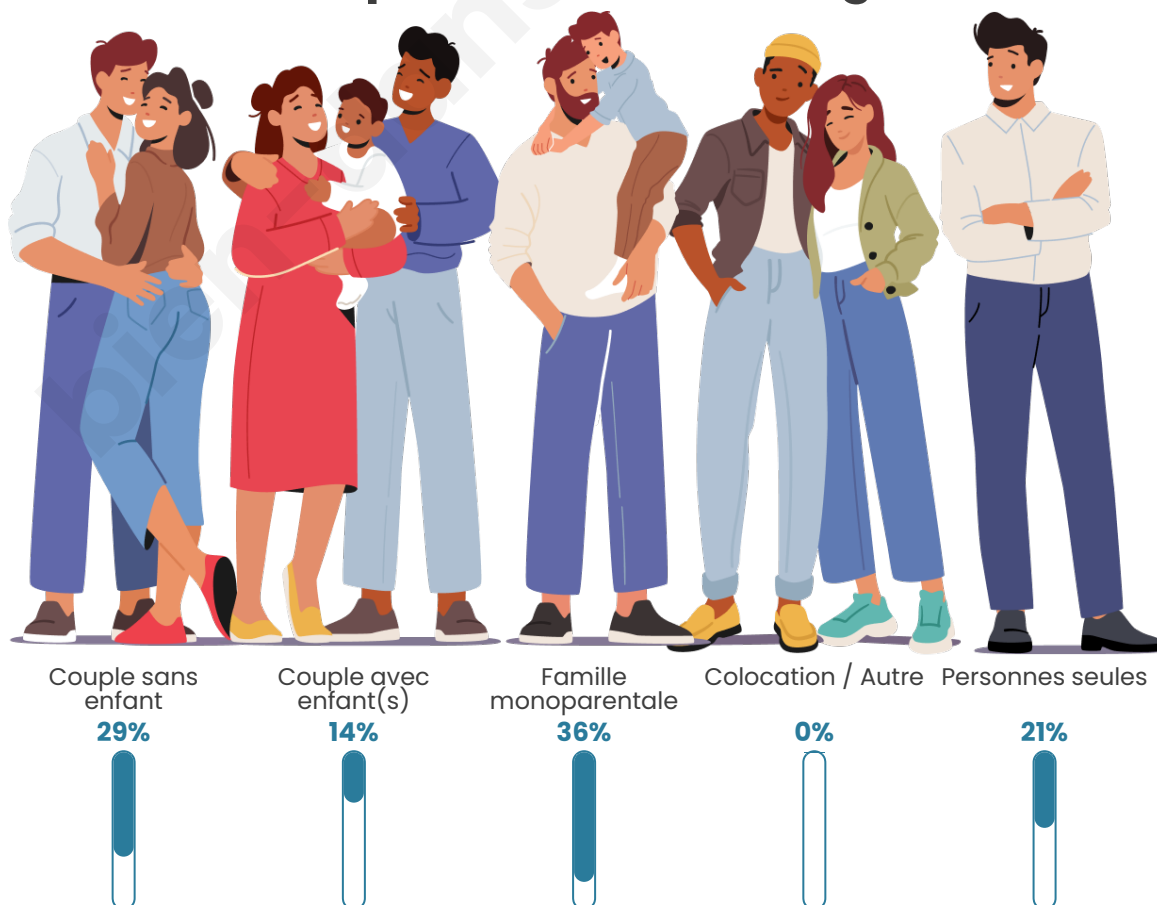

Tranche d'âge

Activité professionnelle

Niveau de diplôme

Composition des ménages

Profils électoraux

Premier tour

	Emmanuel MACRON	42.03 %
	Marine LE PEN	24.64 %
	Fabien ROUSSEL	10.14 %
	Jean-Luc MÉLENCHON	10.14 %
	Éric ZEMMOUR	2.90 %
	Anne HIDALGO	2.90 %
	Nathalie ARTHAUD	1.45 %
	Jean LASSALLE	1.45 %
	Yannick JADOT	1.45 %
	Philippe POUTOU	1.45 %
	Nicolas DUPONT- AIGNAN	1.45 %
	Valérie PÉCRESSÉ	0.00 %