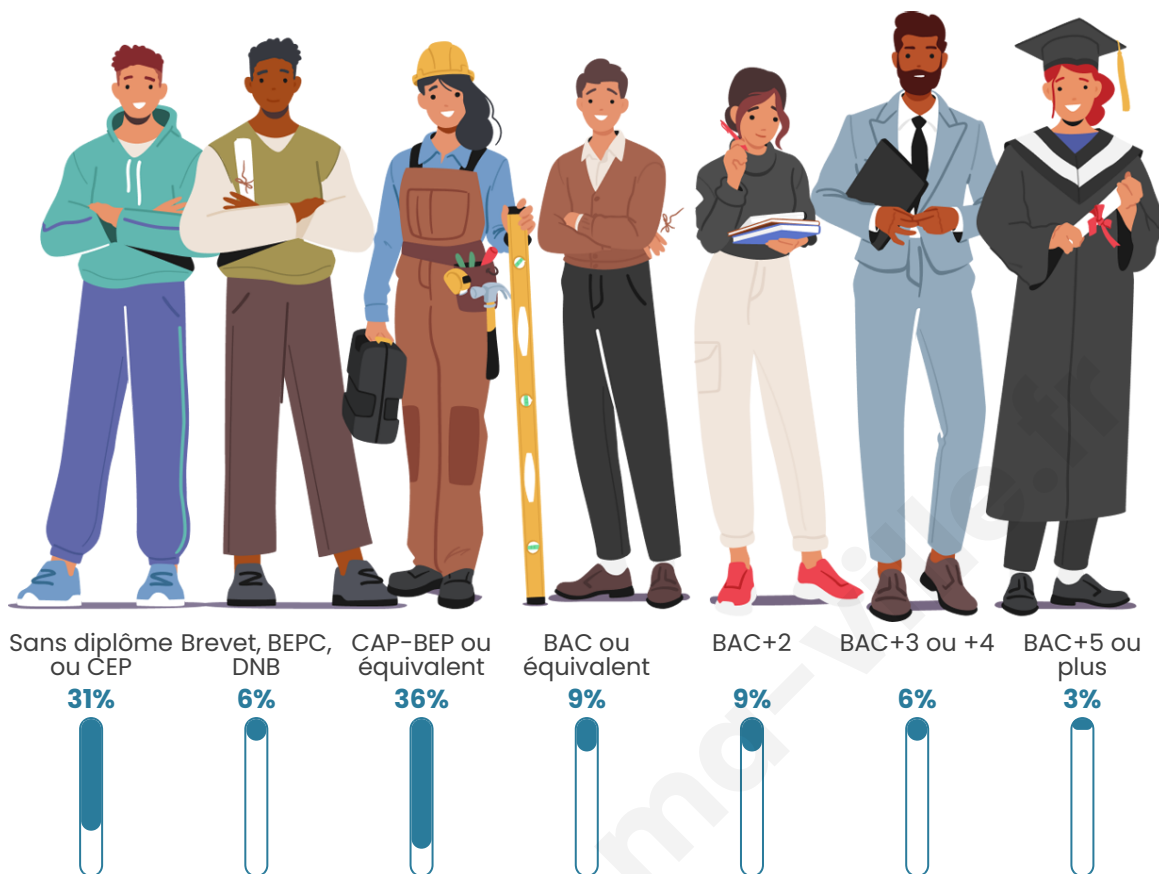

129

Age moyen

47 ans

Pop active

34.1%

Taux chômage

8.2%

Pop densité

Tranche d'âge

Activité professionnelle

Niveau de diplôme

Composition des ménages

Profils électoraux

Premier tour

	Emmanuel MACRON	42.03 %
	Marine LE PEN	24.64 %
	Fabien ROUSSEL	10.14 %
	Jean-Luc MÉLENCHON	10.14 %
	Éric ZEMMOUR	2.90 %
	Anne HIDALGO	2.90 %
	Nathalie ARTHAUD	1.45 %
	Jean LASSALLE	1.45 %
	Yannick JADOT	1.45 %
	Philippe POUTOU	1.45 %
	Nicolas DUPONT- AIGNAN	1.45 %
	Valérie PÉCRESSÉ	0.00 %