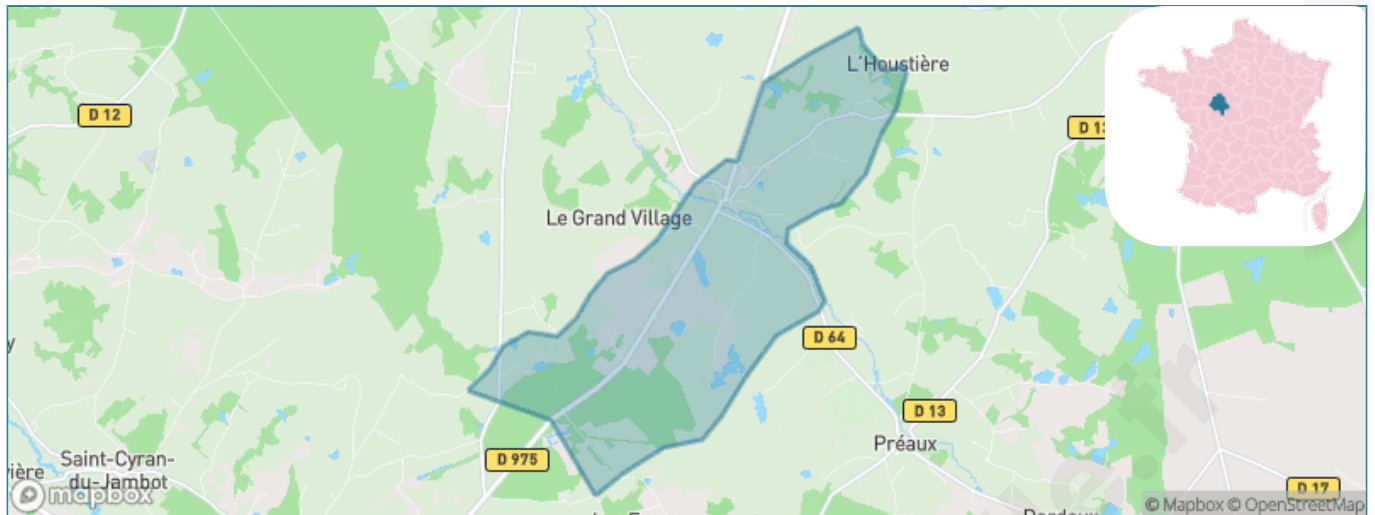

Version web

Ville de Villedômain

Présenté par

BIEN dans
ma **VILLE** 

Sommaire

Situation géographique	3
Statistiques sur la population	4
Evolution du nombre d'habitants	4
Tranche d'âge	5
0-14 ans	5
15-29 ans	5
30-44 ans	5
45-59 ans	5
60-74 ans	5
75-89 ans	5
90 ans et +	5
Activité professionnelle	5
Agriculteurs	5
Artisans, Commerçants	5
Cadres et sup.	5
Professions intermédiaires	5
Employé	5
Ouvrier	5
Retraité	5
Autres	5
Niveau de diplôme	6
Sans diplôme ou CEP	6
Brevet, BEPC, DNB	6
CAP-BEP ou équivalent	6
BAC ou équivalent	6
BAC+2	6
BAC+3 ou +4	6
BAC+5 ou plus	6
Composition des ménages	6
Couple sans enfant	6
Couple avec enfant(s)	6
Famille monoparentale	6
Colocation / Autre	6
Personnes seules	6
Profils électoraux	7
Premier tour	7
Sécurité	8
Evolution du nombre d'infractions	8
Pour comparer	9
Services à la population	10
Commerce	10
Éducation	10
Villes autour de Villedômain	12

Situation géographique

i Informations clés

- **Région** : Centre-Val de Loire
- **Département** : Indre-et-Loire
- **Code postal** : 37460
- **Superficie** : 16 km²

Statistiques sur la population

Nombre d'habitants