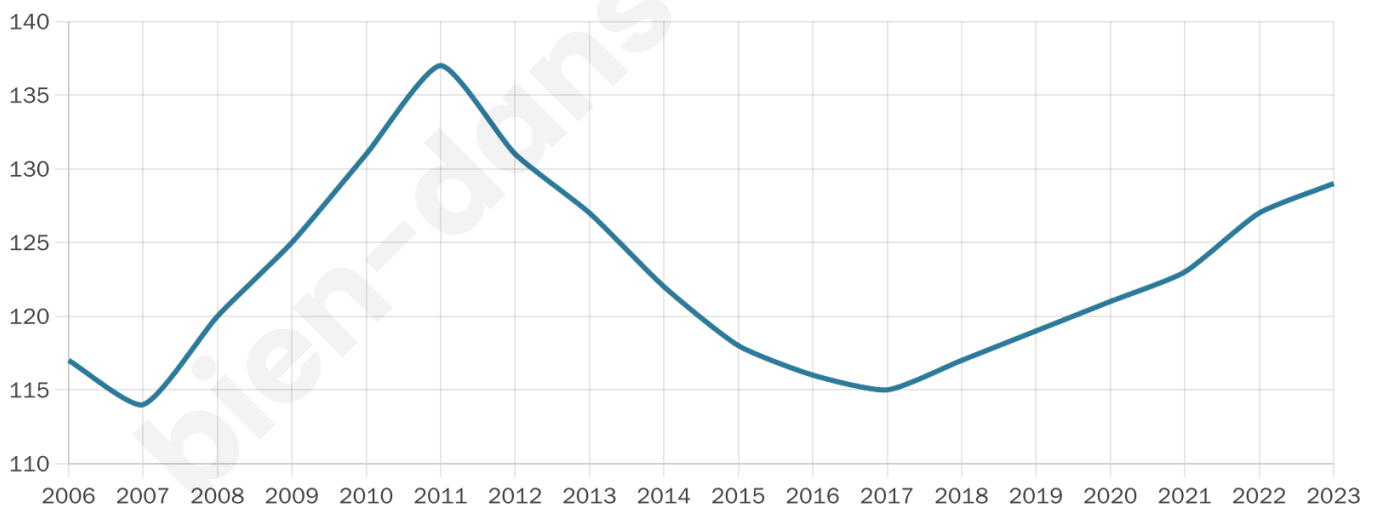

129

Age moyen

47 ans

Pop active

34.1%

Taux chômage

8.2%

Pop densité

8 h/km²

Revenu moyen

NC

Evolution du nombre d'habitants

Sources : Institut national de la statistique et des études économiques (insee) selon Les dernières parutions officielles de 2024 portant sur les années 2020, 2021 et 2022.