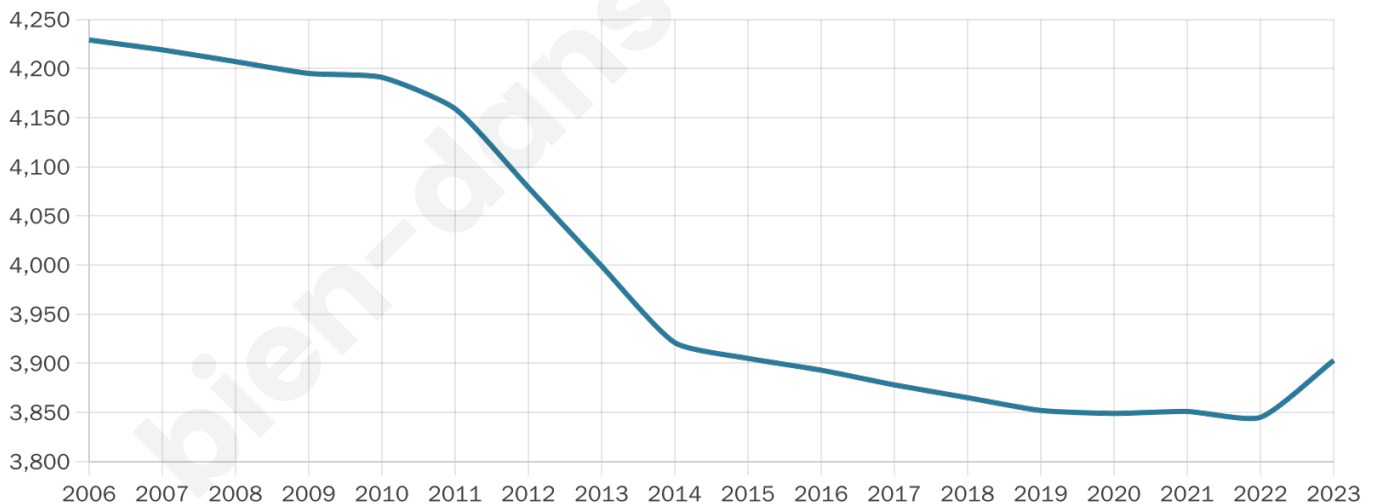

49 ans

Pop active

38.8%

Taux chômage

9.9%

Pop densité

279 h/km²

Revenu moyen

20 490 €/an

Evolution du nombre d'habitants

Sources : Institut national de la statistique et des études économiques (insee) selon Les dernières parutions officielles de 2024 portant sur les années 2020, 2021 et 2022.