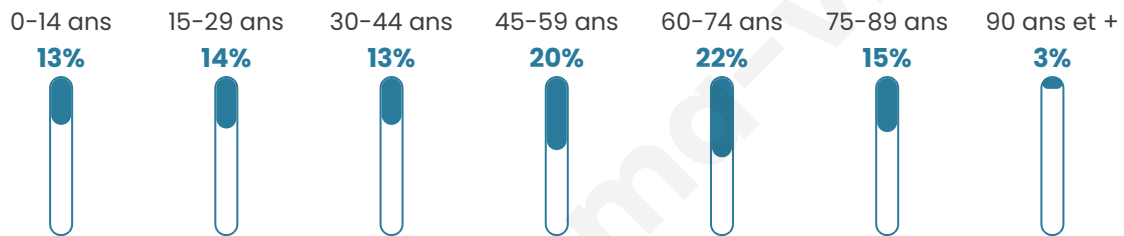

Situation géographique

i Informations clés

- **Région** : Normandie
- **Département** : Manche
- **Code postal** : 50800
- **Superficie** : 14 km²

Statistiques sur la population

Nombre d'habitants

3 903

Age moyen

49 ans

Pop active

38.8%

Taux chômage

9.9%

Pop densité

279 h/km²

Revenu moyen

Tranche d'âge

Activité professionnelle

Niveau de diplôme

Composition des ménages

Profils électoraux

Premier tour

| | | |
|---|-----------------------|---------|
|  | Emmanuel MACRON | 36.67 % |
|  | Marine LE PEN | 24.15 % |
|  | Jean-Luc MÉLENCHON | 14.25 % |
|  | Valérie PÉCRESSÉ | 5.31 % |
|  | Éric ZEMMOUR | 4.93 % |
|  | Yannick JADOT | 3.38 % |
|  | Jean LASSALLE | 3.29 % |
|  | Nicolas DUPONT-AIGNAN | 2.85 % |
|  | Fabien ROUSSEL | 2.13 % |
|  | Anne HIDALGO | 1.88 % |
|  | Nathalie ARTHAUD | 0.68 % |
|  | Philippe POUTOU | 0.48 % |