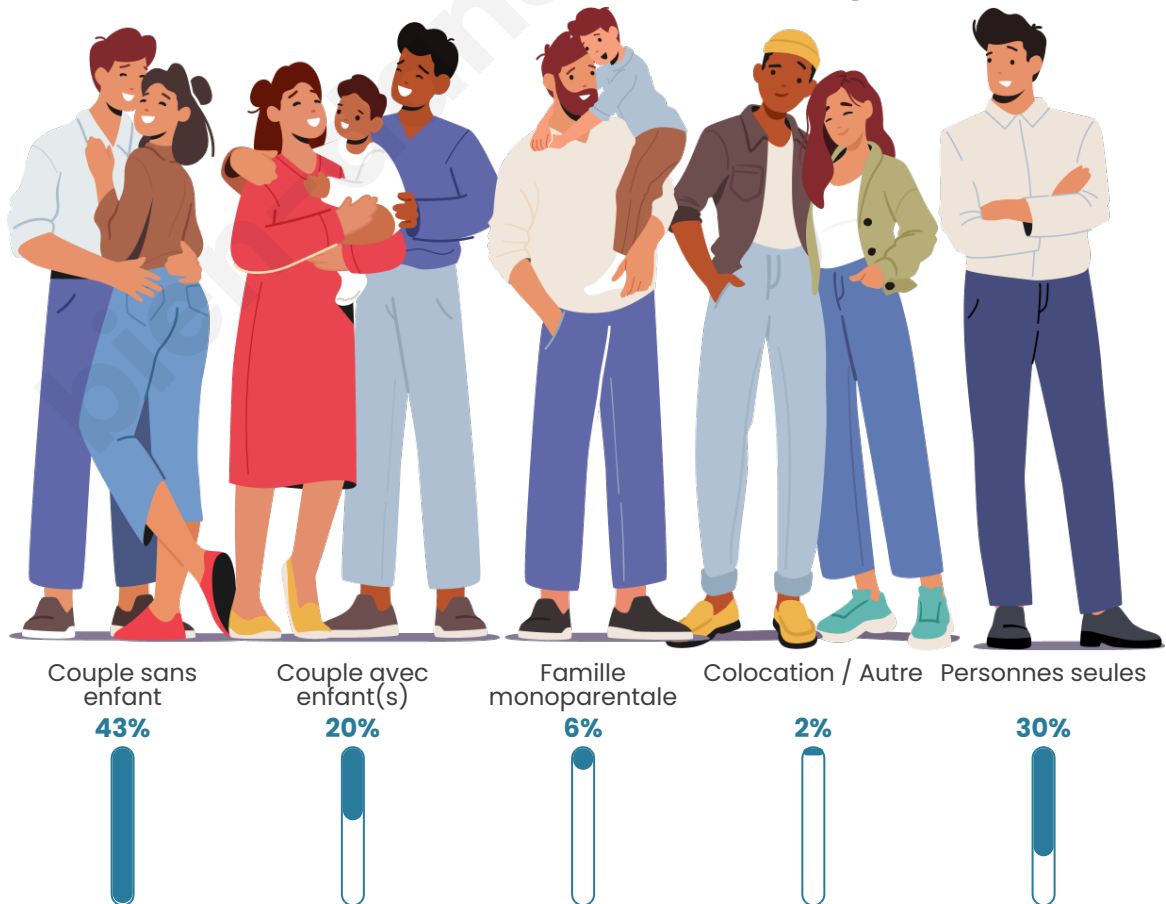

Tranche d'âge

Activité professionnelle

Niveau de diplôme

Composition des ménages

Profils électoraux

Premier tour

| | | |
|---|-----------------------|---------|
|  | Emmanuel MACRON | 36.67 % |
|  | Marine LE PEN | 24.15 % |
|  | Jean-Luc MÉLENCHON | 14.25 % |
|  | Valérie PÉCRESSÉ | 5.31 % |
|  | Éric ZEMMOUR | 4.93 % |
|  | Yannick JADOT | 3.38 % |
|  | Jean LASSALLE | 3.29 % |
|  | Nicolas DUPONT-AIGNAN | 2.85 % |
|  | Fabien ROUSSEL | 2.13 % |
|  | Anne HIDALGO | 1.88 % |
|  | Nathalie ARTHAUD | 0.68 % |
|  | Philippe POUTOU | 0.48 % |

Participation : 74.93%

Votes blancs : 5.28%

Votes nuls : 3.04%

Sécurité

Agressions physiques / sexuelles

36

Cambriolages

11