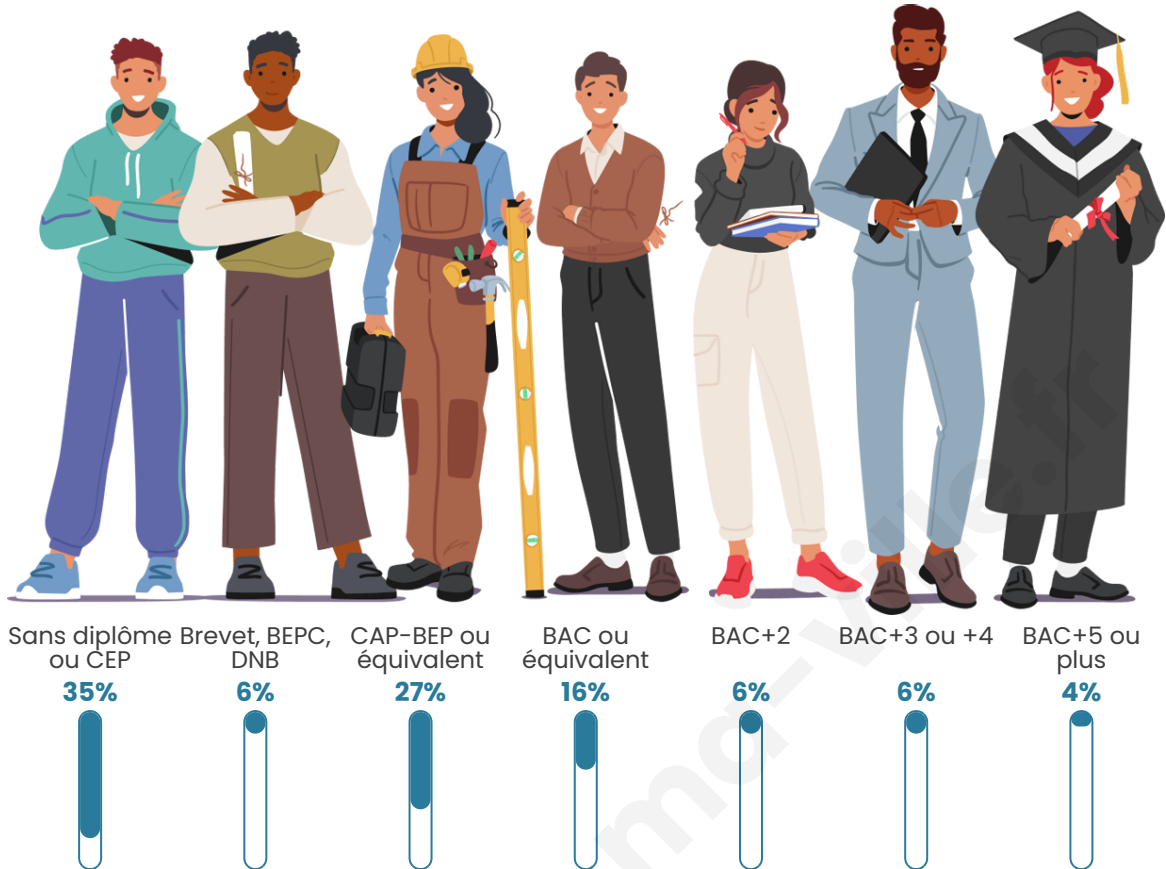

Tranche d'âge

Activité professionnelle

Niveau de diplôme

Composition des ménages

Profils électoraux

Premier tour

| | | |
|---|-----------------------|---------|
|  | Emmanuel MACRON | 36.67 % |
|  | Marine LE PEN | 24.15 % |
|  | Jean-Luc MÉLENCHON | 14.25 % |
|  | Valérie PÉCRESSÉ | 5.31 % |
|  | Éric ZEMMOUR | 4.93 % |
|  | Yannick JADOT | 3.38 % |
|  | Jean LASSALLE | 3.29 % |
|  | Nicolas DUPONT-AIGNAN | 2.85 % |
|  | Fabien ROUSSEL | 2.13 % |
|  | Anne HIDALGO | 1.88 % |
|  | Nathalie ARTHAUD | 0.68 % |
|  | Philippe POUTOU | 0.48 % |