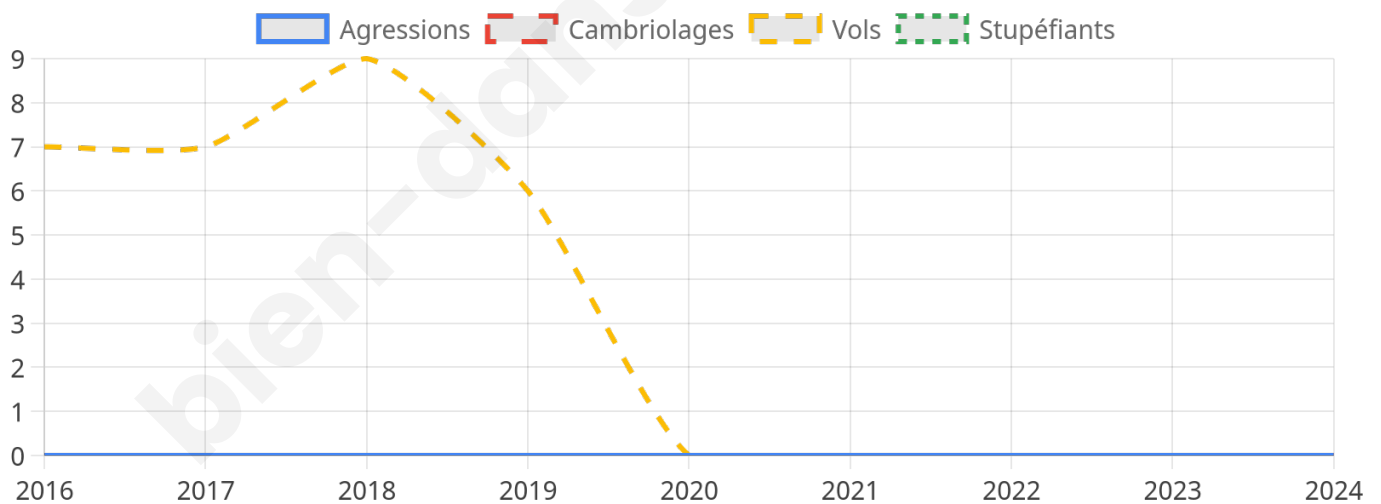

419 inscrits

Participation : 79%
Votes blancs : 2.42%
Votes nuls : 0.00%

Second tour

	Emmanuel MACRON	57,19 %
	Marine LE PEN	42,81 %

419 inscrits

Participation : 78.76%
Votes blancs : 6.97%
Votes nuls : 2.42%

0

Evolution du nombre d'infractions

Pour comparer

(en proportion du nombre d'habitants)

Sources : Bases statistiques communale, départementale et régionale de la délinquance enregistrée par la police et la gendarmerie nationales selon les dernières parutions officielles de 2025 portant sur l'année 2024 ([data.gouv](https://data.gouv.fr)).