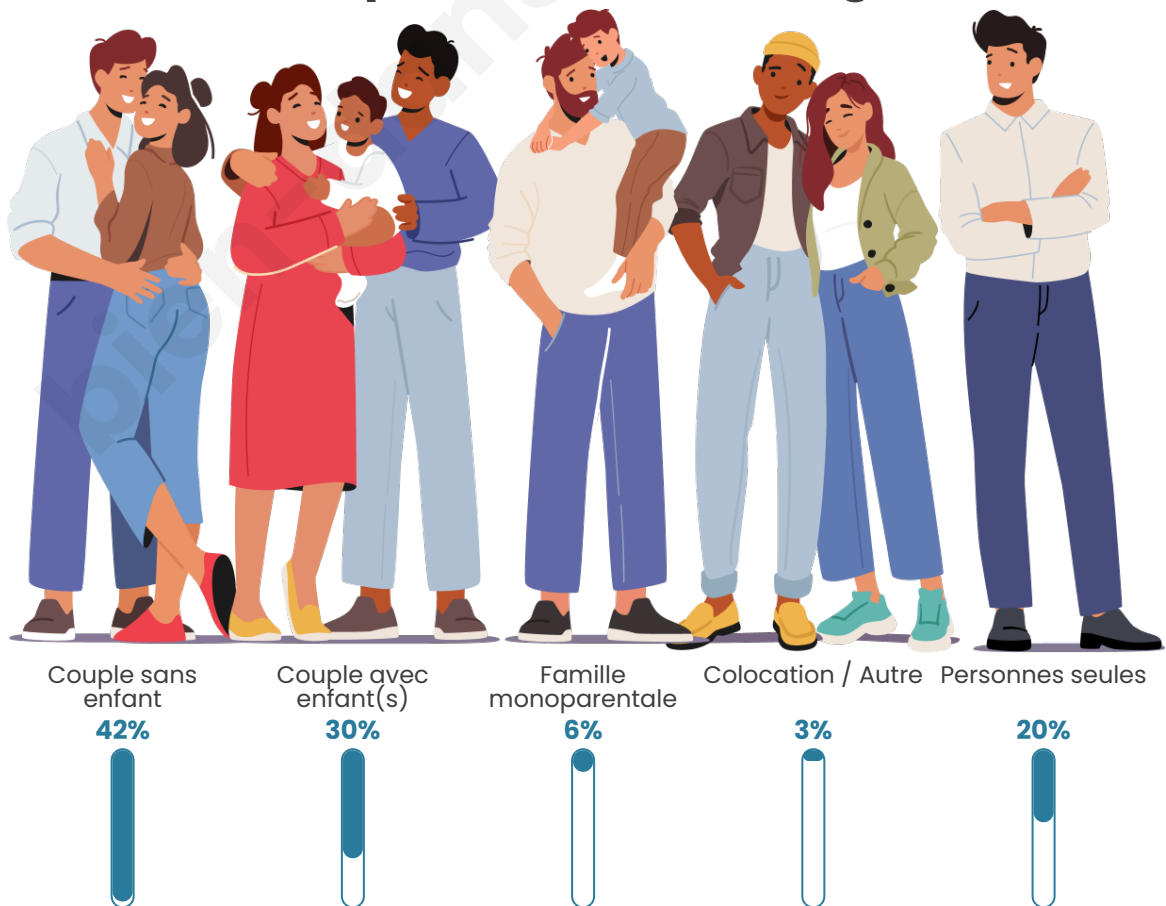

Tranche d'âge

Activité professionnelle

Niveau de diplôme

Composition des ménages

Profils électoraux

Premier tour

	Emmanuel MACRON	25.08 %
	Marine LE PEN	24.46 %
	Jean-Luc MÉLENCHON	17.65 %
	Éric ZEMMOUR	8.05 %
	Yannick JADOT	6.19 %
	Valérie PÉCRESSE	5.57 %
	Jean LASSALLE	4.02 %
	Nicolas DUPONT- AIGNAN	3.72 %
	Anne HIDALGO	2.17 %
	Nathalie ARTHAUD	1.55 %
	Fabien ROUSSEL	1.24 %
	Philippe POUTOU	0.31 %