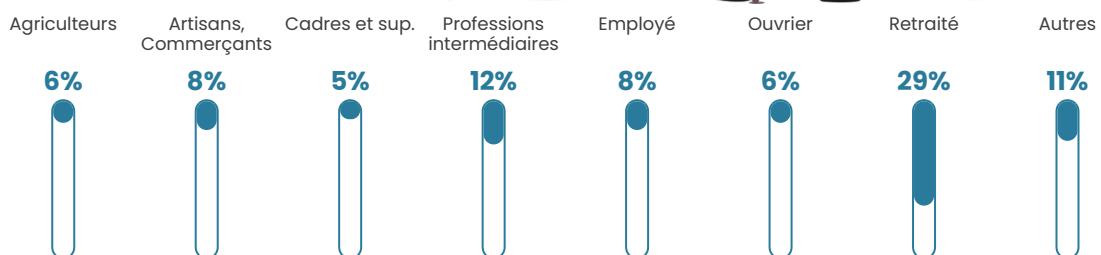

46 h/km²

Revenu moyen

22 910 €/an

Evolution du nombre d'habitants

Sources : Institut national de la statistique et des études économiques (insee) selon Les dernières parutions officielles de 2024 portant sur les années 2020, 2021 et 2022.

Tranche d'âge

Activité professionnelle

Niveau de diplôme

Composition des ménages

Profils électoraux

Premier tour

	Emmanuel MACRON	25.08 %
	Marine LE PEN	24.46 %
	Jean-Luc MÉLENCHON	17.65 %
	Éric ZEMMOUR	8.05 %
	Yannick JADOT	6.19 %
	Valérie PÉCRESSE	5.57 %
	Jean LASSALLE	4.02 %
	Nicolas DUPONT- AIGNAN	3.72 %
	Anne HIDALGO	2.17 %
	Nathalie ARTHAUD	1.55 %
	Fabien ROUSSEL	1.24 %
	Philippe POUTOU	0.31 %