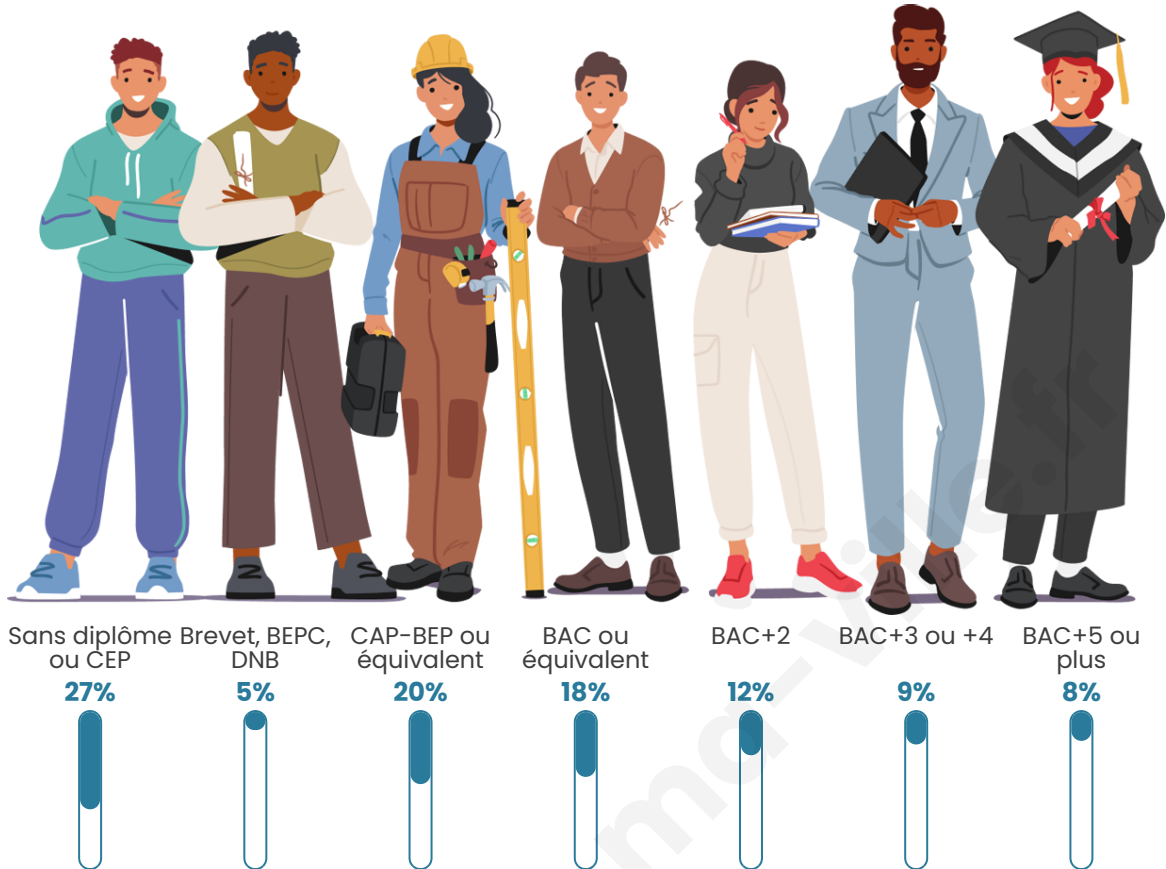

507

Age moyen

47 ans

Pop active

39.4%

Taux chômage

10.4%

Pop densité

Tranche d'âge

Activité professionnelle

Niveau de diplôme

Composition des ménages

Profils électoraux

Premier tour

	Emmanuel MACRON	25.08 %
	Marine LE PEN	24.46 %
	Jean-Luc MÉLENCHON	17.65 %
	Éric ZEMMOUR	8.05 %
	Yannick JADOT	6.19 %
	Valérie PÉCRESSE	5.57 %
	Jean LASSALLE	4.02 %
	Nicolas DUPONT- AIGNAN	3.72 %
	Anne HIDALGO	2.17 %
	Nathalie ARTHAUD	1.55 %
	Fabien ROUSSEL	1.24 %
	Philippe POUTOU	0.31 %