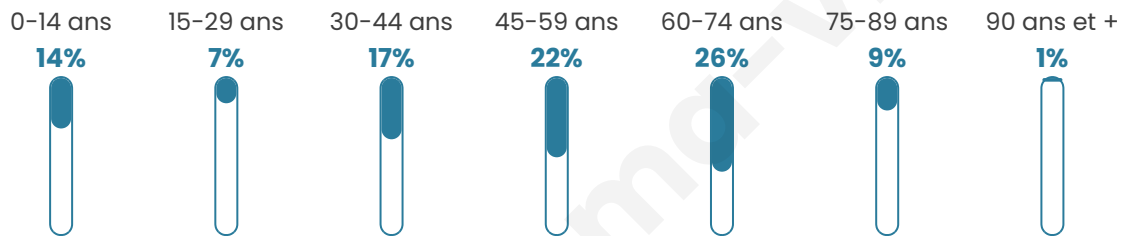

507

Age moyen

47 ans

Pop active

39.4%

Taux chômage

10.4%

Pop densité

46 h/km²

Revenu moyen

22 910 €/an

Evolution du nombre d'habitants

Sources : Institut national de la statistique et des études économiques (insee) selon Les dernières parutions officielles de 2024 portant sur les années 2020, 2021 et 2022.

Tranche d'âge

Activité professionnelle

Niveau de diplôme

Composition des ménages

Profils électoraux

Premier tour

	Emmanuel MACRON	25.08 %
	Marine LE PEN	24.46 %
	Jean-Luc MÉLENCHON	17.65 %
	Éric ZEMMOUR	8.05 %
	Yannick JADOT	6.19 %
	Valérie PÉCRESSE	5.57 %
	Jean LASSALLE	4.02 %
	Nicolas DUPONT- AIGNAN	3.72 %
	Anne HIDALGO	2.17 %
	Nathalie ARTHAUD	1.55 %
	Fabien ROUSSEL	1.24 %
	Philippe POUTOU	0.31 %

419 inscrits

Participation : 79%
Votes blancs : 2.42%
Votes nuls : 0.00%

Second tour

	Emmanuel MACRON	57,19 %
	Marine LE PEN	42,81 %

419 inscrits

Participation : 78.76%
Votes blancs : 6.97%
Votes nuls : 2.42%