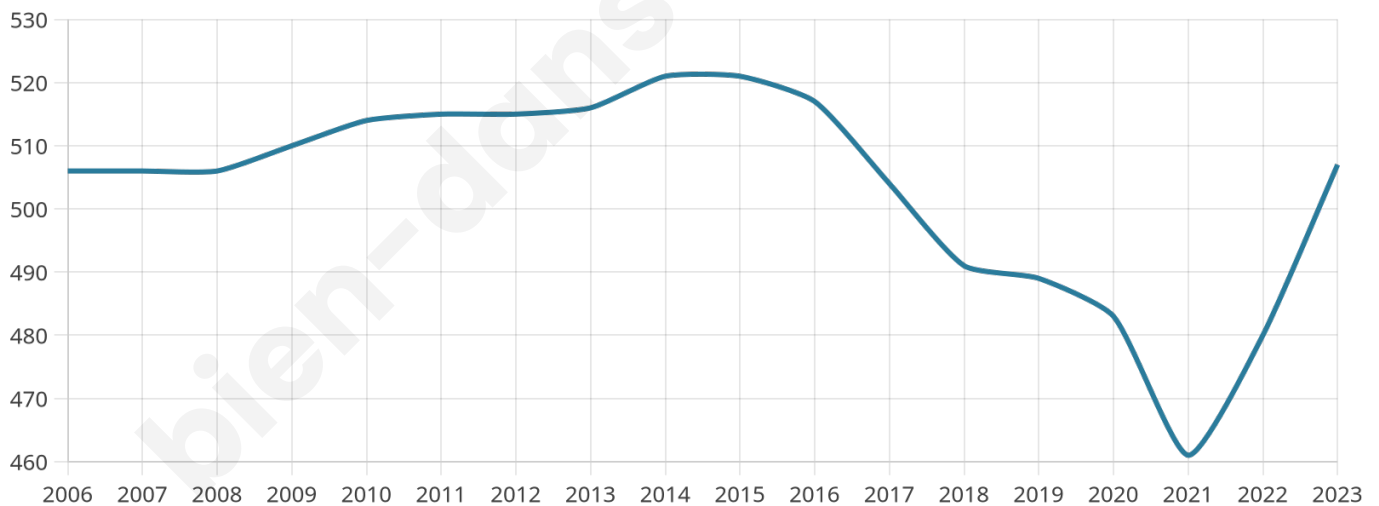

507

Age moyen

47 ans

Pop active

39.4%

Taux chômage

10.4%

Pop densité

46 h/km²

Revenu moyen

22 910 €/an

Evolution du nombre d'habitants

Sources : Institut national de la statistique et des études économiques (insee) selon Les dernières parutions officielles de 2024 portant sur les années 2020, 2021 et 2022.