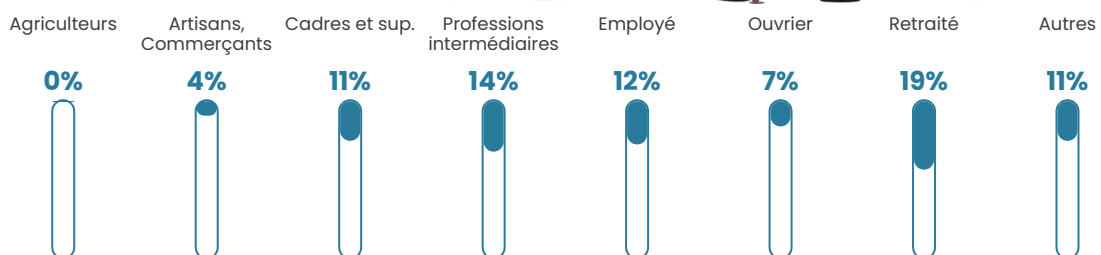

Pop densité

2 329 h/km²

Revenu moyen

27 830 €/an

Evolution du nombre d'habitants

Sources : Institut national de la statistique et des études économiques (insee) selon Les dernières parutions officielles de 2024 portant sur les années 2020, 2021 et 2022.

Tranche d'âge

Activité professionnelle

Niveau de diplôme

Composition des ménages

Profils électoraux

Premier tour

	Emmanuel MACRON	29.57 %
	Jean-Luc MÉLENCHON	21.67 %
	Marine LE PEN	21.30 %
	Éric ZEMMOUR	8.49 %
	Valérie PÉCRESE	5.25 %
	Nicolas DUPONT-AIGNAN	4.04 %
	Yannick JADOT	4.02 %
	Fabien ROUSSEL	1.80 %
	Jean LASSALLE	1.70 %
	Anne HIDALGO	1.11 %
	Philippe POUTOU	0.66 %
	Nathalie ARTHAUD	0.39 %