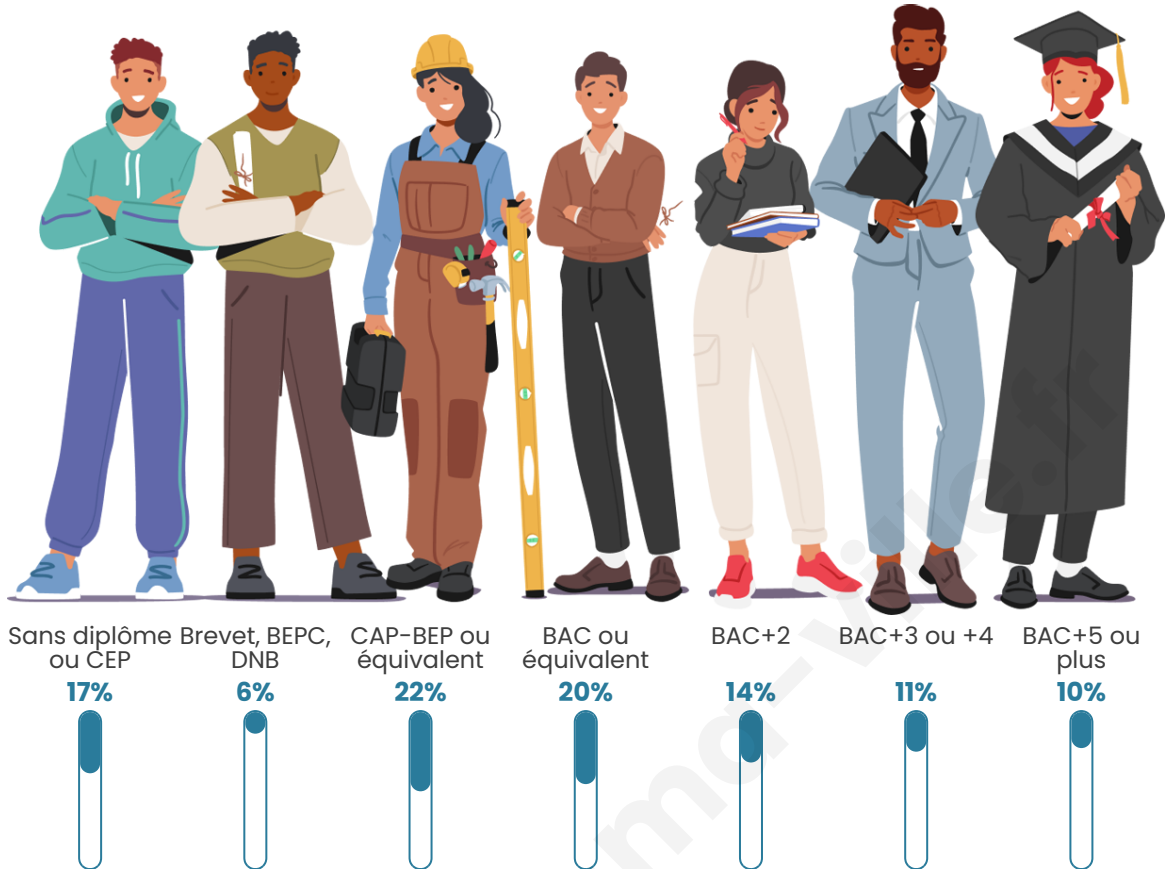

Nombre d'habitants

11 647

Age moyen

39 ans

Pop active

47.5%

Taux chômage

6.1%

Pop densité

2 329 h/km²

Revenu moyen

27 830 €/an

Evolution du nombre d'habitants

Sources : Institut national de la statistique et des études économiques (insee) selon Les dernières parutions officielles de 2024 portant sur les années 2020, 2021 et 2022.

Tranche d'âge

Activité professionnelle

Niveau de diplôme

Composition des ménages

Profils électoraux

Premier tour

	Emmanuel MACRON	29.57 %
	Jean-Luc MÉLENCHON	21.67 %
	Marine LE PEN	21.30 %
	Éric ZEMMOUR	8.49 %
	Valérie PÉCRESE	5.25 %
	Nicolas DUPONT-AIGNAN	4.04 %
	Yannick JADOT	4.02 %
	Fabien ROUSSEL	1.80 %
	Jean LASSALLE	1.70 %
	Anne HIDALGO	1.11 %
	Philippe POUTOU	0.66 %
	Nathalie ARTHAUD	0.39 %