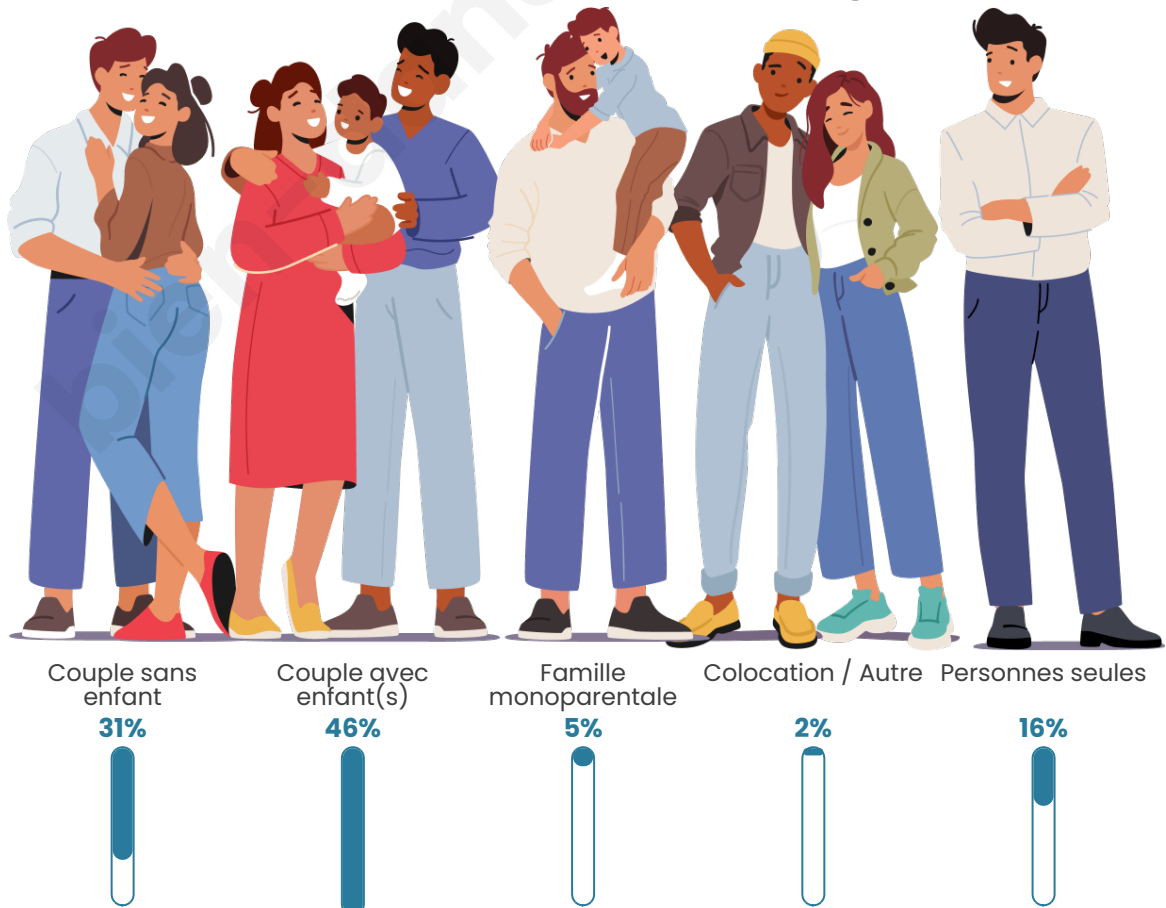

Nombre d'habitants

11 647

Age moyen

39 ans

Pop active

47.5%

Taux chômage

6.1%

Tranche d'âge

Activité professionnelle

Niveau de diplôme

Composition des ménages

Profils électoraux

Premier tour

	Emmanuel MACRON	29.57 %
	Jean-Luc MÉLENCHON	21.67 %
	Marine LE PEN	21.30 %
	Éric ZEMMOUR	8.49 %
	Valérie PÉCRESE	5.25 %
	Nicolas DUPONT-AIGNAN	4.04 %
	Yannick JADOT	4.02 %
	Fabien ROUSSEL	1.80 %
	Jean LASSALLE	1.70 %
	Anne HIDALGO	1.11 %
	Philippe POUTOU	0.66 %
	Nathalie ARTHAUD	0.39 %