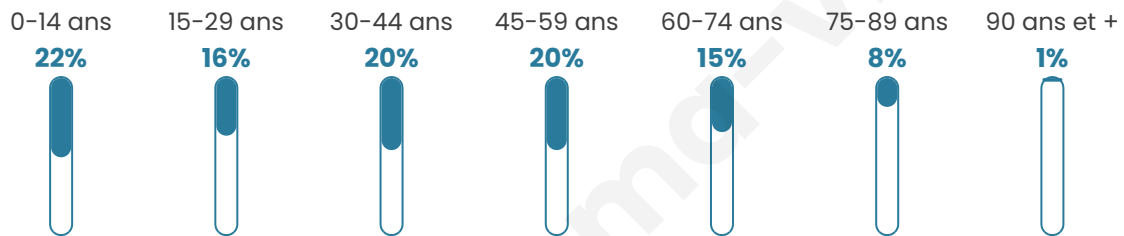

Nombre d'habitants

11 647

Age moyen

39 ans

Pop active

47.5%

Taux chômage

6.1%

Pop densité

2 329 h/km²

Revenu moyen

27 830 €/an

Evolution du nombre d'habitants

Sources : Institut national de la statistique et des études économiques (insee) selon Les dernières parutions officielles de 2024 portant sur les années 2020, 2021 et 2022.

Tranche d'âge

Activité professionnelle

Niveau de diplôme

Composition des ménages

Profils électoraux

Premier tour

	Emmanuel MACRON	29.57 %
	Jean-Luc MÉLENCHON	21.67 %
	Marine LE PEN	21.30 %
	Éric ZEMMOUR	8.49 %
	Valérie PÉCRESE	5.25 %
	Nicolas DUPONT-AIGNAN	4.04 %
	Yannick JADOT	4.02 %
	Fabien ROUSSEL	1.80 %
	Jean LASSALLE	1.70 %
	Anne HIDALGO	1.11 %
	Philippe POUTOU	0.66 %
	Nathalie ARTHAUD	0.39 %