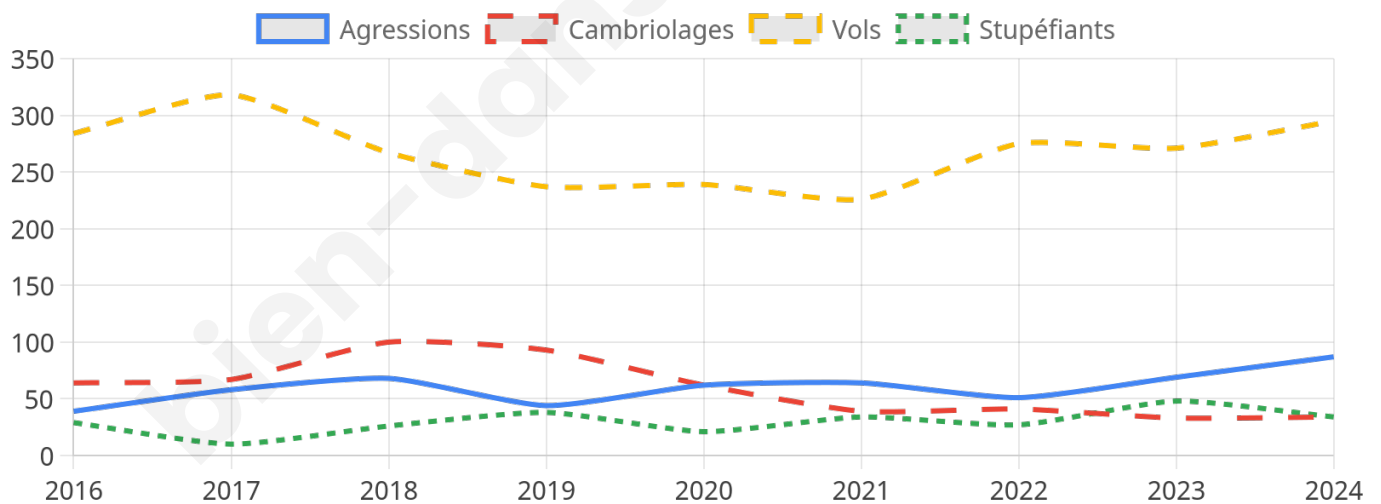

7 305 inscrits

Participation : 78.41%

Votes blancs : 1.82%

Votes nuls : 0.47%

Second tour

	Emmanuel MACRON	60,34 %
	Marine LE PEN	39,66 %

7 308 inscrits

Participation : 73.52%

Votes blancs : 6.2%

Votes nuls : 2.01%

Sécurité

Agressions physiques / sexuelles

87

Cambriolages

34

Vols / dégradations

295

Stupéfiants

34

Evolution du nombre d'infractions

Pour comparer

(en proportion du nombre d'habitants)

Sources : Bases statistiques communale, départementale et régionale de la délinquance enregistrée par la police et la gendarmerie nationales selon les dernières parutions officielles de 2025 portant sur l'année 2024 ([data.gouv](https://data.gouv.fr)).