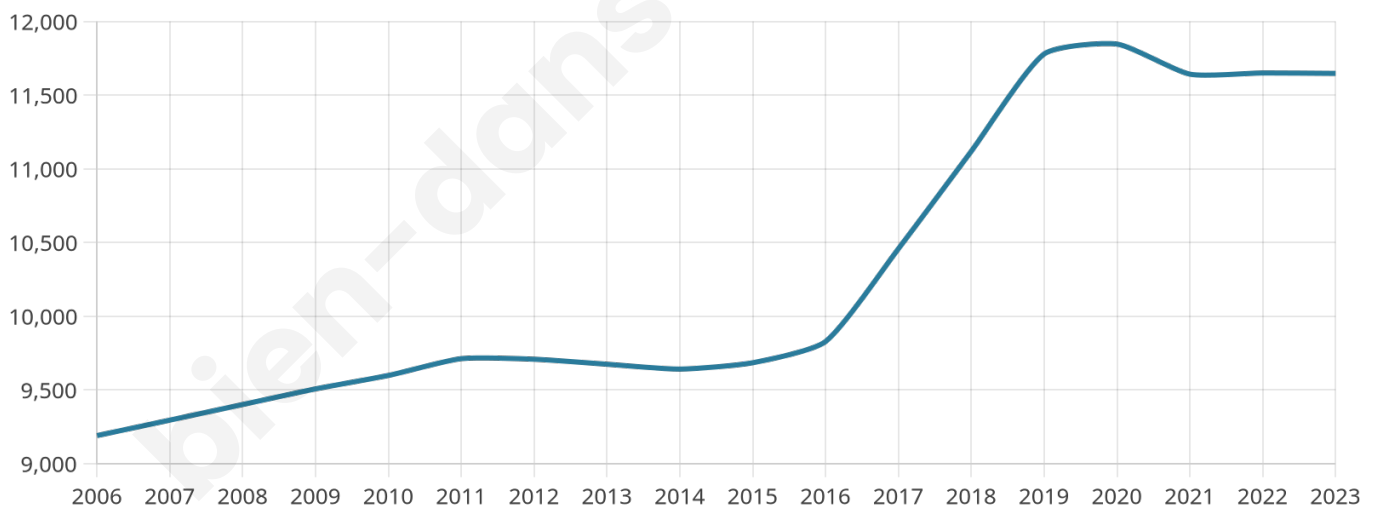

Nombre d'habitants

11 647

Age moyen

39 ans

Pop active

47.5%

Taux chômage

6.1%

Pop densité

2 329 h/km²

Revenu moyen

27 830 €/an

Evolution du nombre d'habitants

Sources : Institut national de la statistique et des études économiques (insee) selon Les dernières parutions officielles de 2024 portant sur les années 2020, 2021 et 2022.

Tranche d'âge

Activité professionnelle

Niveau de diplôme

Composition des ménages

Profils électoraux

Premier tour

	Emmanuel MACRON	29.57 %
	Jean-Luc MÉLENCHON	21.67 %
	Marine LE PEN	21.30 %
	Éric ZEMMOUR	8.49 %
	Valérie PÉCRESE	5.25 %
	Nicolas DUPONT-AIGNAN	4.04 %
	Yannick JADOT	4.02 %
	Fabien ROUSSEL	1.80 %
	Jean LASSALLE	1.70 %
	Anne HIDALGO	1.11 %
	Philippe POUTOU	0.66 %
	Nathalie ARTHAUD	0.39 %