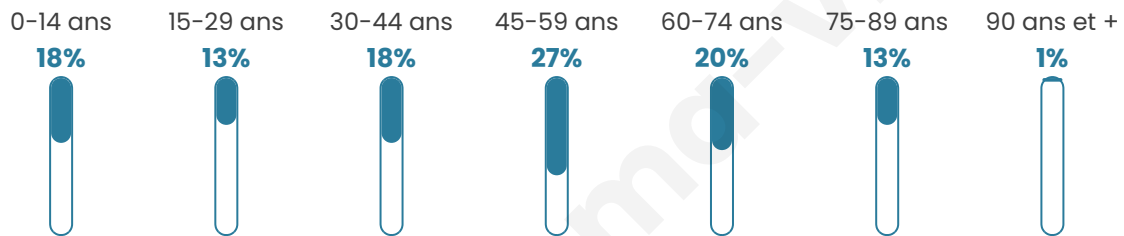

# Statistiques sur la population

Nombre d'habitants

**335**

Age moyen

**45 ans**

Pop active

**50.4%**

Taux chômage

**9.3%**

Pop densité

**48 h/km<sup>2</sup>**

Revenu moyen

**22 570 €/an**

## Evolution du nombre d'habitants

Sources : Institut national de la statistique et des études économiques (insee) selon Les dernières parutions officielles de 2024 portant sur les années 2020, 2021 et 2022.

## Tranche d'âge