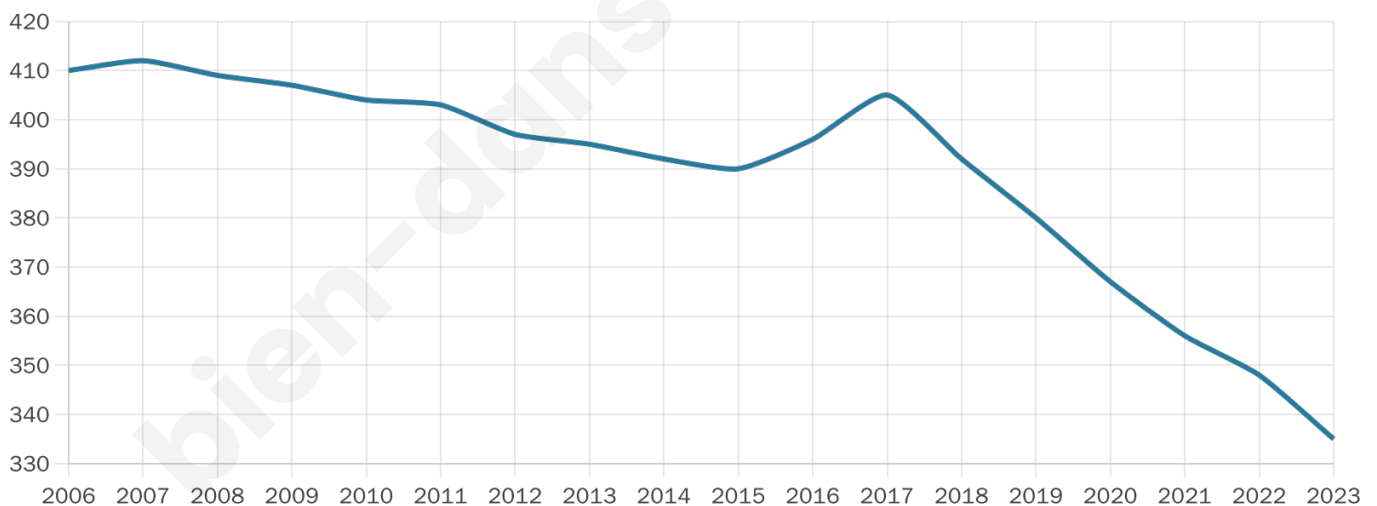

# Statistiques sur la population

Nombre d'habitants

**335**

Age moyen

**45 ans**

Pop active

**50.4%**

Taux chômage

**9.3%**

Pop densité

**48 h/km<sup>2</sup>**

Revenu moyen

**22 570 €/an**

## Evolution du nombre d'habitants

Sources : Institut national de la statistique et des études économiques (insee) selon Les dernières parutions officielles de 2024 portant sur les années 2020, 2021 et 2022.