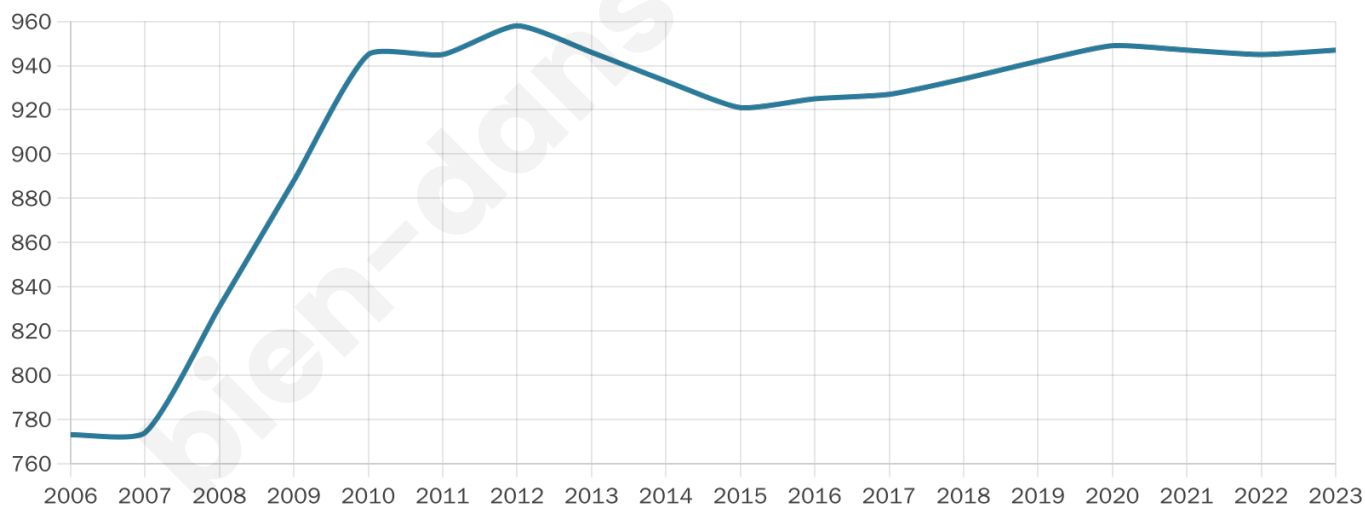

46 ans

Pop active

45.5%

Taux chômage

6.2%

Pop densité

79 h/km²

Revenu moyen

27 500 €/an

Evolution du nombre d'habitants

Sources : Institut national de la statistique et des études économiques (insee) selon Les dernières parutions officielles de 2024 portant sur les années 2020, 2021 et 2022.