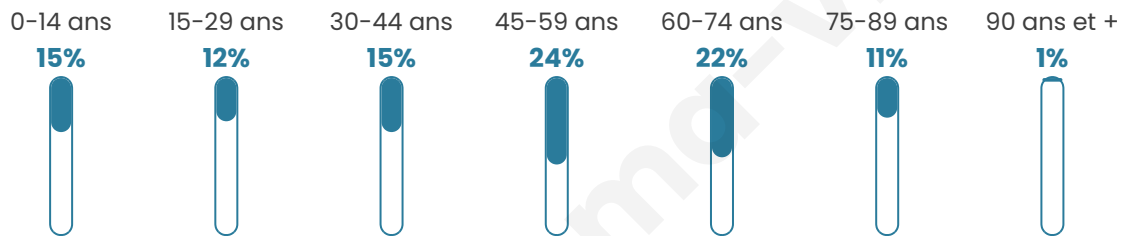

46 ans

Pop active

45.5%

Taux chômage

6.2%

Pop densité

79 h/km²

Revenu moyen

27 500 €/an

Evolution du nombre d'habitants

Sources : Institut national de la statistique et des études économiques (insee) selon Les dernières parutions officielles de 2024 portant sur les années 2020, 2021 et 2022.

Tranche d'âge

Activité professionnelle

Niveau de diplôme

Composition des ménages

Profils électoraux

Premier tour

	Emmanuel MACRON	32.52 %
	Marine LE PEN	27.35 %
	Jean-Luc MÉLENCHON	13.75 %
	Éric ZEMMOUR	6.47 %
	Yannick JADOT	5.66 %
	Valérie PÉCRESE	4.37 %
	Nicolas DUPONT- AIGNAN	2.91 %
	Anne HIDALGO	2.27 %
	Fabien ROUSSEL	1.62 %
	Jean LASSALLE	1.62 %
	Philippe POUTOU	0.81 %
	Nathalie ARTHAUD	0.65 %