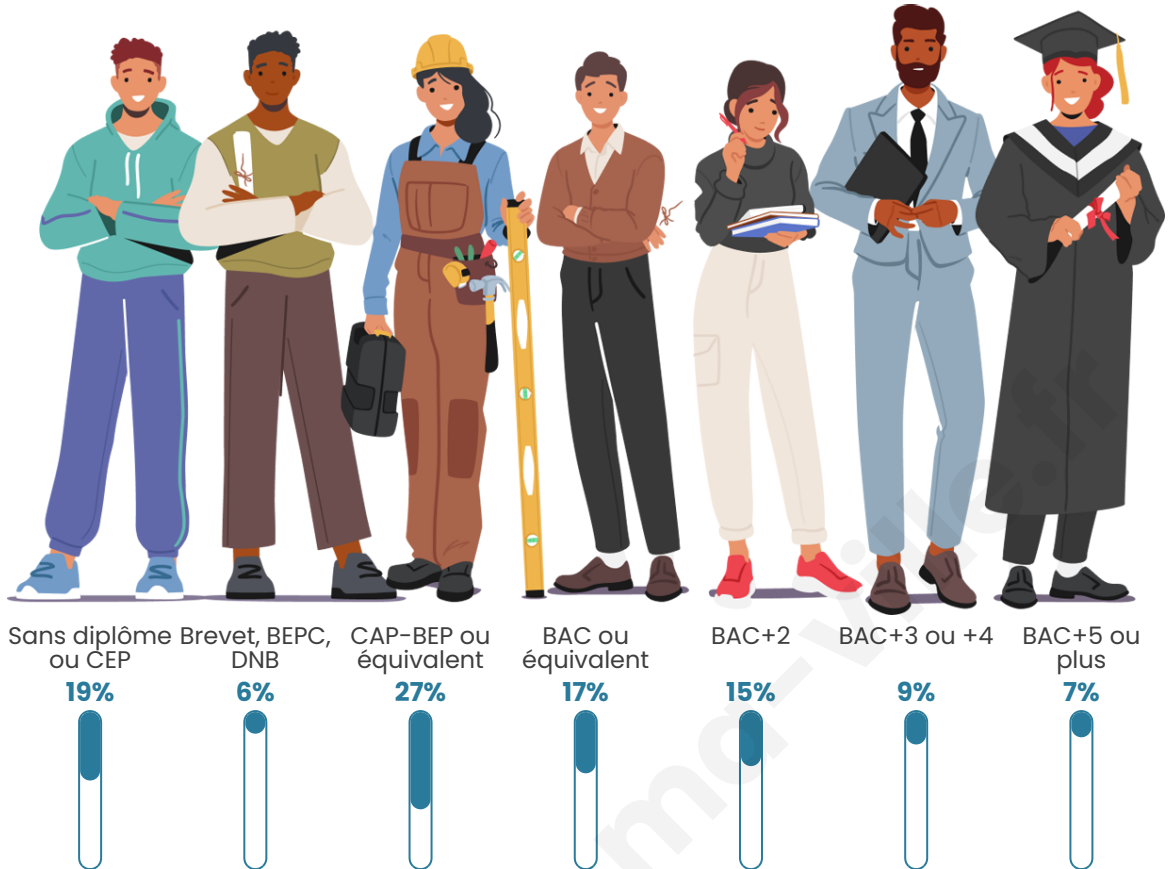

Tranche d'âge

Activité professionnelle

Niveau de diplôme

Composition des ménages

Profils électoraux

Premier tour

	Emmanuel MACRON	32.52 %
	Marine LE PEN	27.35 %
	Jean-Luc MÉLENCHON	13.75 %
	Éric ZEMMOUR	6.47 %
	Yannick JADOT	5.66 %
	Valérie PÉCRESE	4.37 %
	Nicolas DUPONT- AIGNAN	2.91 %
	Anne HIDALGO	2.27 %
	Fabien ROUSSEL	1.62 %
	Jean LASSALLE	1.62 %
	Philippe POUTOU	0.81 %
	Nathalie ARTHAUD	0.65 %