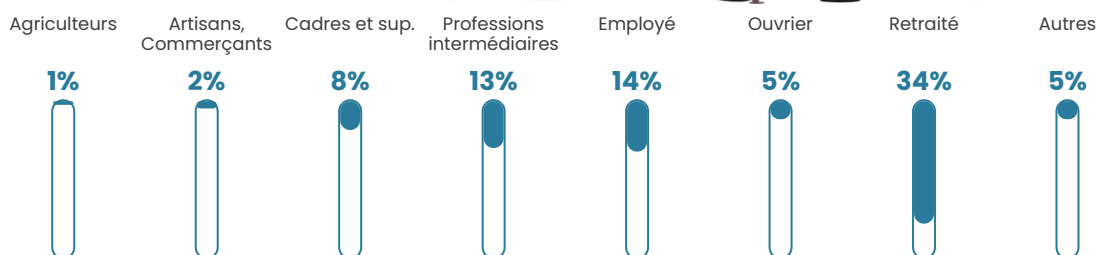

27 500 €/an

Evolution du nombre d'habitants

Sources : Institut national de la statistique et des études économiques (insee) selon Les dernières parutions officielles de 2024 portant sur les années 2020, 2021 et 2022.

Tranche d'âge

Activité professionnelle

Niveau de diplôme

Composition des ménages

Profils électoraux

Premier tour

	Emmanuel MACRON	32.52 %
	Marine LE PEN	27.35 %
	Jean-Luc MÉLENCHON	13.75 %
	Éric ZEMMOUR	6.47 %
	Yannick JADOT	5.66 %
	Valérie PÉCRESE	4.37 %
	Nicolas DUPONT- AIGNAN	2.91 %
	Anne HIDALGO	2.27 %
	Fabien ROUSSEL	1.62 %
	Jean LASSALLE	1.62 %
	Philippe POUTOU	0.81 %
	Nathalie ARTHAUD	0.65 %