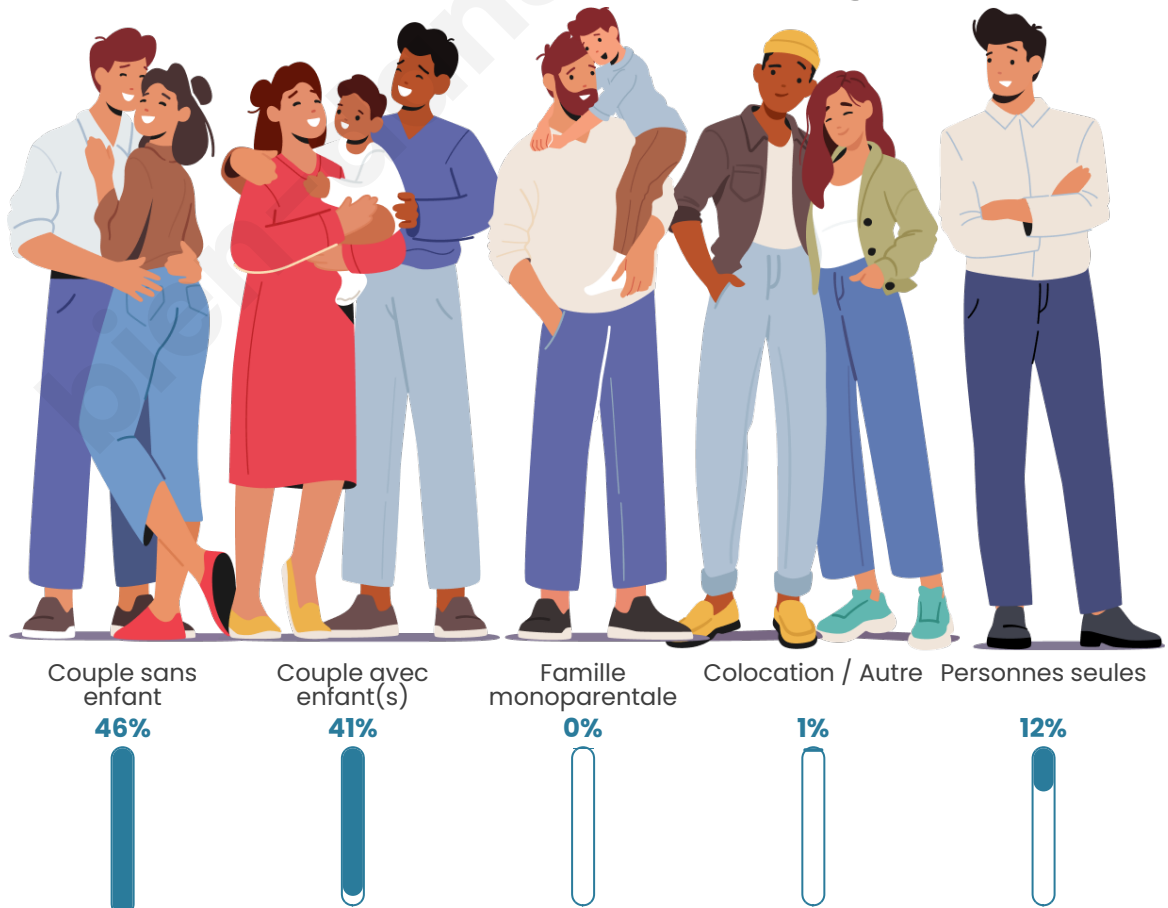

Tranche d'âge

Activité professionnelle

Niveau de diplôme

Composition des ménages

Profils électoraux

Premier tour

	Emmanuel MACRON	32.52 %
	Marine LE PEN	27.35 %
	Jean-Luc MÉLENCHON	13.75 %
	Éric ZEMMOUR	6.47 %
	Yannick JADOT	5.66 %
	Valérie PÉCRESE	4.37 %
	Nicolas DUPONT- AIGNAN	2.91 %
	Anne HIDALGO	2.27 %
	Fabien ROUSSEL	1.62 %
	Jean LASSALLE	1.62 %
	Philippe POUTOU	0.81 %
	Nathalie ARTHAUD	0.65 %