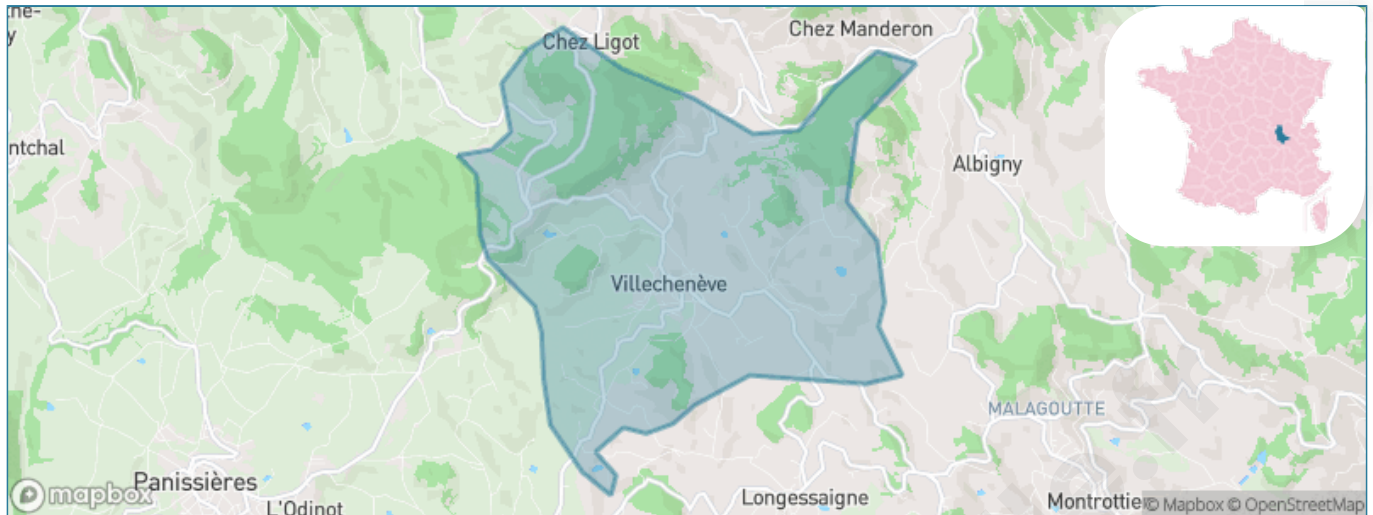

Version web

Ville de Villechenève

Présenté par

BIEN dans
ma **VILLE** 

Sommaire

Situation géographique	3
Statistiques sur la population	4
Evolution du nombre d'habitants	4
Tranche d'âge	5
0-14 ans	5
15-29 ans	5
30-44 ans	5
45-59 ans	5
60-74 ans	5
75-89 ans	5
90 ans et +	5
Activité professionnelle	5
Agriculteurs	5
Artisans, Commerçants	5
Cadres et sup.	5
Professions intermédiaires	5
Employé	5
Ouvrier	5
Retraité	5
Autres	5
Niveau de diplôme	6
Sans diplôme ou CEP	6
Brevet, BEPC, DNB	6
CAP-BEP ou équivalent	6
BAC ou équivalent	6
BAC+2	6
BAC+3 ou +4	6
BAC+5 ou plus	6
Composition des ménages	6
Couple sans enfant	6
Couple avec enfant(s)	6
Famille monoparentale	6
Colocation / Autre	6
Personnes seules	6
Profils électoraux	7
Premier tour	7
Sécurité	8
Evolution du nombre d'infractions	8
Pour comparer	9
Services à la population	10
Commerce	10
Éducation	10
Villes autour de Villechenève	11

Situation géographique

i Informations clés

- **Région** : Auvergne-Rhône-Alpes
- **Département** : Rhône
- **Code postal** : 69770
- **Superficie** : 14 km²

RHÔNE
LE DÉPARTEMENT

Statistiques sur la population