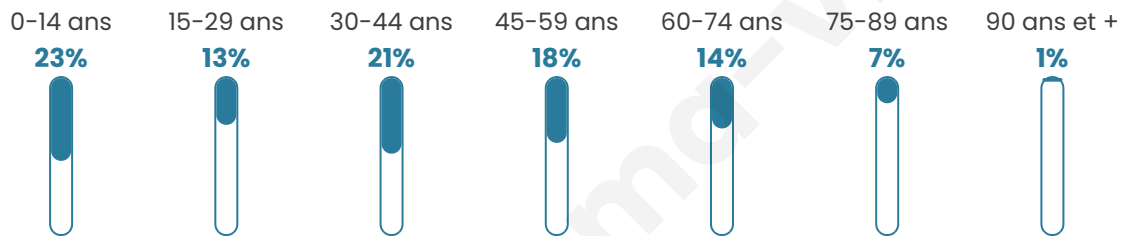

Nombre d'habitants

922

Age moyen

39 ans

Pop active

49.3%

Taux chômage

3.4%

Pop densité

66 h/km²

Revenu moyen

22 900 €/an

Evolution du nombre d'habitants

Sources : Institut national de la statistique et des études économiques (insee) selon Les dernières parutions officielles de 2024 portant sur les années 2020, 2021 et 2022.

Tranche d'âge

Activité professionnelle

Niveau de diplôme

Composition des ménages

Profils électoraux

Premier tour

	Marine LE PEN	33.64 %
	Emmanuel MACRON	29.00 %
	Jean-Luc MÉLENCHON	11.90 %
	Éric ZEMMOUR	6.69 %
	Valérie PÉCRESSÉ	5.39 %
	Jean LASSALLE	3.53 %
	Yannick JADOT	2.79 %
	Nicolas DUPONT-AIGNAN	2.42 %
	Anne HIDALGO	1.86 %
	Philippe POUTOU	1.30 %
	Fabien ROUSSEL	0.93 %
	Nathalie ARTHAUD	0.56 %

683 inscrits

Participation : 80.67%

Votes blancs : 1.81%

Votes nuls : 0.54%

Second tour

	Emmanuel MACRON	48,39 %
	Marine LE PEN	51,61 %

684 inscrits

Participation : 78.36%