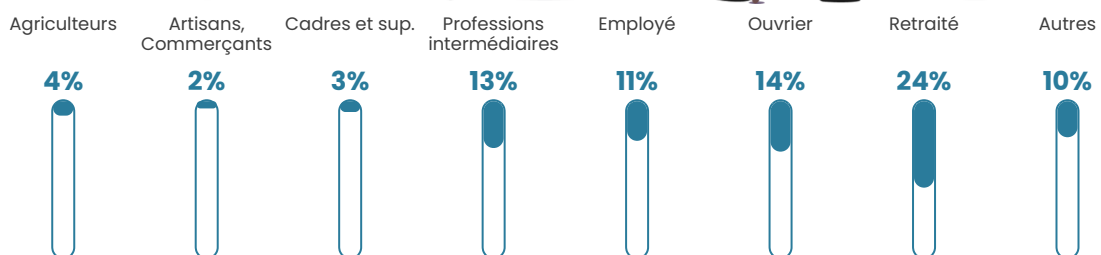

Pop densité

66 h/km²

Revenu moyen

22 900 €/an

Evolution du nombre d'habitants

Sources : Institut national de la statistique et des études économiques (insee) selon Les dernières parutions officielles de 2024 portant sur les années 2020, 2021 et 2022.

Tranche d'âge

Activité professionnelle

Niveau de diplôme

Composition des ménages

Profils électoraux

Premier tour

	Marine LE PEN	33.64 %
	Emmanuel MACRON	29.00 %
	Jean-Luc MÉLENCHON	11.90 %
	Éric ZEMMOUR	6.69 %
	Valérie PÉCRESSÉ	5.39 %
	Jean LASSALLE	3.53 %
	Yannick JADOT	2.79 %
	Nicolas DUPONT-AIGNAN	2.42 %
	Anne HIDALGO	1.86 %
	Philippe POUTOU	1.30 %
	Fabien ROUSSEL	0.93 %
	Nathalie ARTHAUD	0.56 %