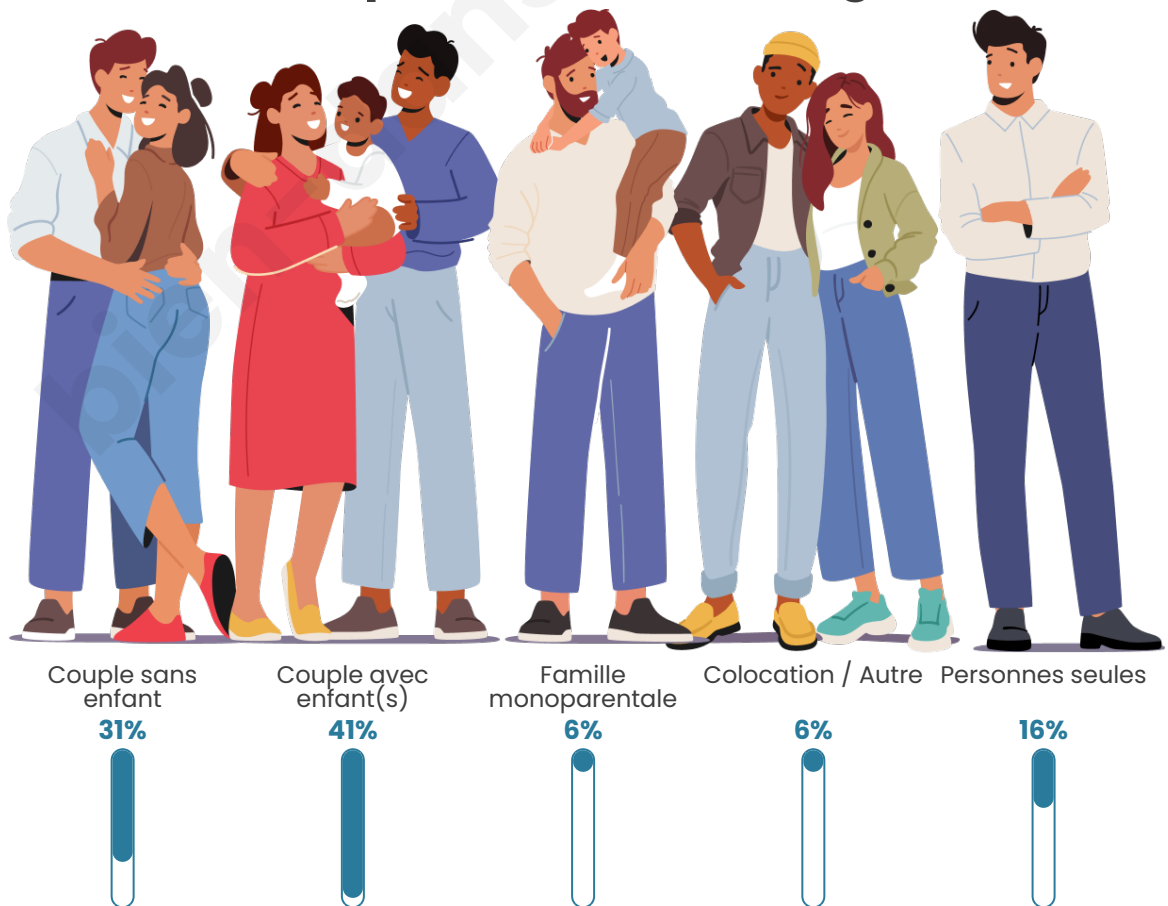

Tranche d'âge

Activité professionnelle

Niveau de diplôme

Composition des ménages

Profils électoraux

Premier tour

	Marine LE PEN	33.64 %
	Emmanuel MACRON	29.00 %
	Jean-Luc MÉLENCHON	11.90 %
	Éric ZEMMOUR	6.69 %
	Valérie PÉCRESSÉ	5.39 %
	Jean LASSALLE	3.53 %
	Yannick JADOT	2.79 %
	Nicolas DUPONT-AIGNAN	2.42 %
	Anne HIDALGO	1.86 %
	Philippe POUTOU	1.30 %
	Fabien ROUSSEL	0.93 %
	Nathalie ARTHAUD	0.56 %