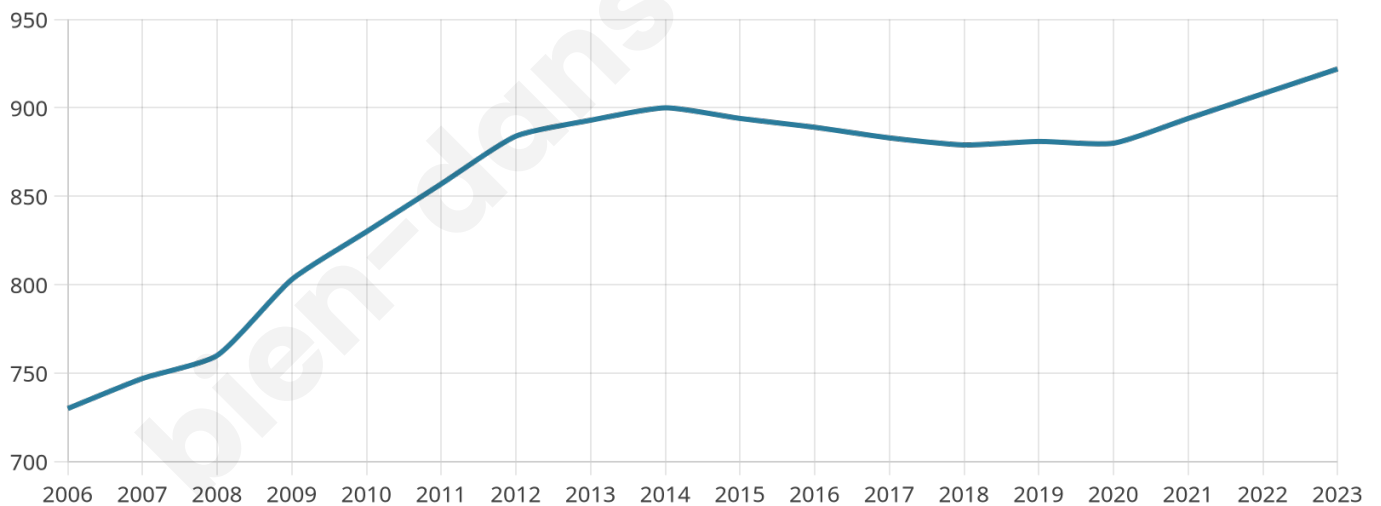

Nombre d'habitants

922

Age moyen

39 ans

Pop active

49.3%

Taux chômage

3.4%

Pop densité

66 h/km²

Revenu moyen

22 900 €/an

Evolution du nombre d'habitants

Sources : Institut national de la statistique et des études économiques (insee) selon Les dernières parutions officielles de 2024 portant sur les années 2020, 2021 et 2022.

Tranche d'âge

Activité professionnelle

Niveau de diplôme

Composition des ménages

Profils électoraux

Premier tour

	Marine LE PEN	33.64 %
	Emmanuel MACRON	29.00 %
	Jean-Luc MÉLENCHON	11.90 %
	Éric ZEMMOUR	6.69 %
	Valérie PÉCRESSÉ	5.39 %
	Jean LASSALLE	3.53 %
	Yannick JADOT	2.79 %
	Nicolas DUPONT-AIGNAN	2.42 %
	Anne HIDALGO	1.86 %
	Philippe POUTOU	1.30 %
	Fabien ROUSSEL	0.93 %
	Nathalie ARTHAUD	0.56 %