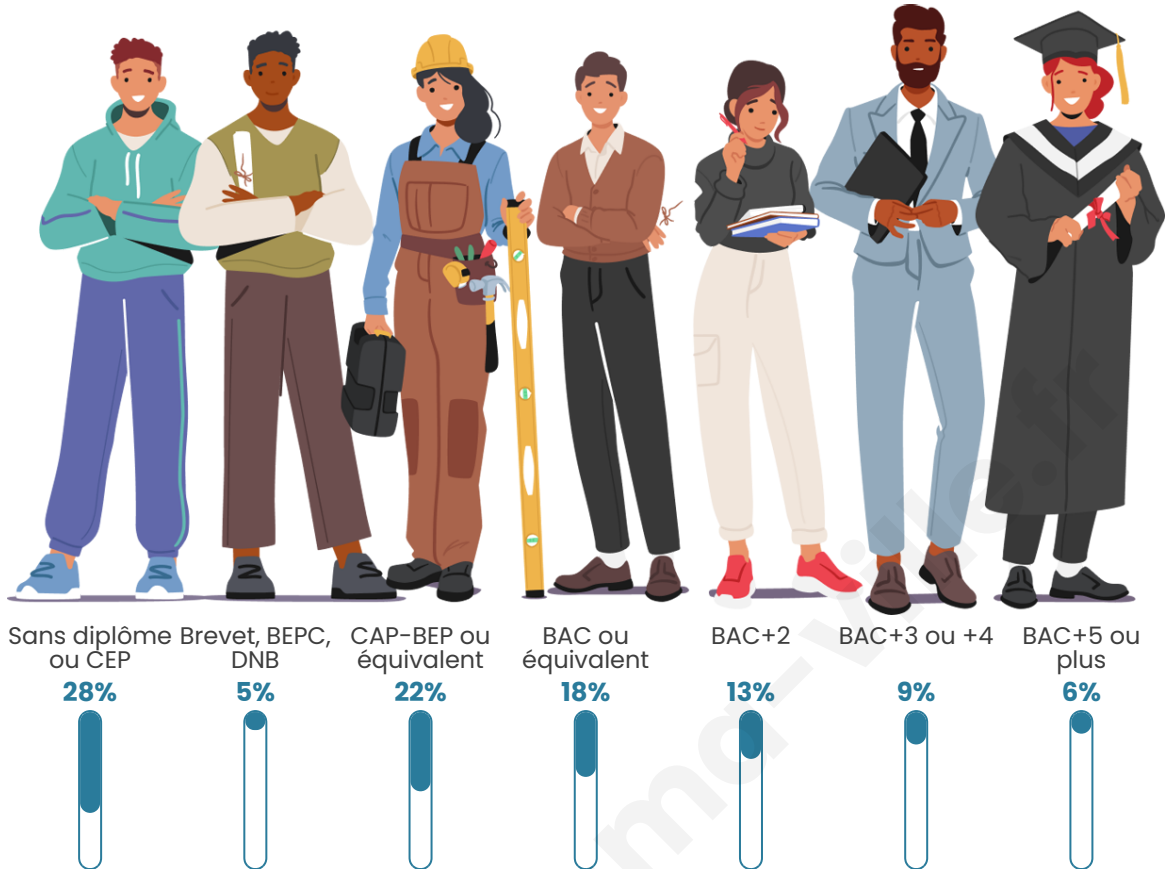

Nombre d'habitants

922

Age moyen

39 ans

Pop active

49.3%

Taux chômage

3.4%

Pop densité

66 h/km²

Revenu moyen

22 900 €/an

Evolution du nombre d'habitants

Sources : Institut national de la statistique et des études économiques (insee) selon Les dernières parutions officielles de 2024 portant sur les années 2020, 2021 et 2022.

Tranche d'âge

Activité professionnelle

Niveau de diplôme

Composition des ménages

Profils électoraux

Premier tour

	Marine LE PEN	33.64 %
	Emmanuel MACRON	29.00 %
	Jean-Luc MÉLENCHON	11.90 %
	Éric ZEMMOUR	6.69 %
	Valérie PÉCRESSÉ	5.39 %
	Jean LASSALLE	3.53 %
	Yannick JADOT	2.79 %
	Nicolas DUPONT-AIGNAN	2.42 %
	Anne HIDALGO	1.86 %
	Philippe POUTOU	1.30 %
	Fabien ROUSSEL	0.93 %
	Nathalie ARTHAUD	0.56 %