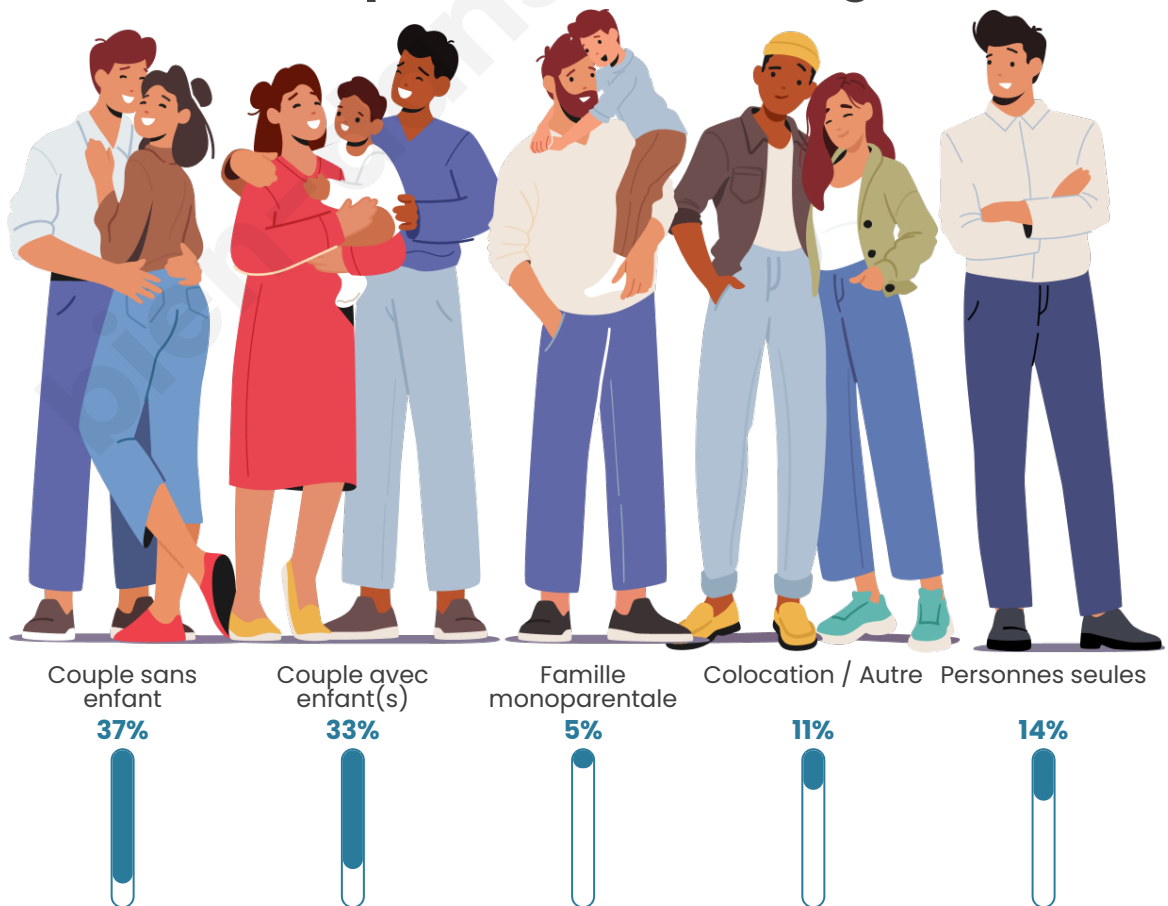

Tranche d'âge

Activité professionnelle

Niveau de diplôme

Composition des ménages

Profils électoraux

Premier tour

	Marine LE PEN	37.87 %
	Emmanuel MACRON	29.59 %
	Jean-Luc MÉLENCHON	15.98 %
	Valérie PÉCRESSE	6.51 %
	Fabien ROUSSEL	3.55 %
	Éric ZEMMOUR	2.37 %
	Jean LASSALLE	1.18 %
	Nicolas DUPONT-AIGNAN	1.18 %
	Anne HIDALGO	0.59 %
	Yannick JADOT	0.59 %
	Philippe POUTOU	0.59 %
	Nathalie ARTHAUD	0.00 %