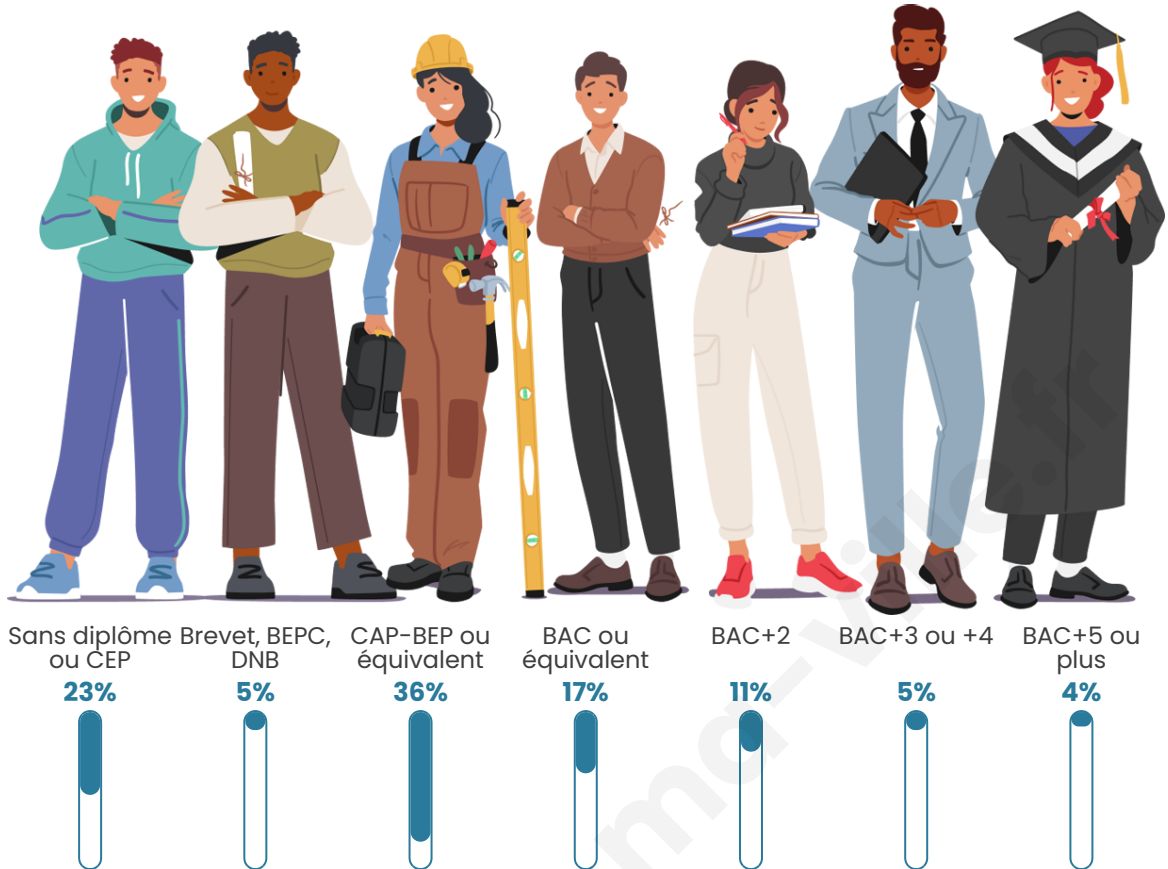

303

Age moyen

39 ans

Pop active

53.8%

Taux chômage

10.9%

Pop densité

Tranche d'âge

Activité professionnelle

Niveau de diplôme

Composition des ménages

Profils électoraux

Premier tour

	Marine LE PEN	37.87 %
	Emmanuel MACRON	29.59 %
	Jean-Luc MÉLENCHON	15.98 %
	Valérie PÉCRESSE	6.51 %
	Fabien ROUSSEL	3.55 %
	Éric ZEMMOUR	2.37 %
	Jean LASSALLE	1.18 %
	Nicolas DUPONT-AIGNAN	1.18 %
	Anne HIDALGO	0.59 %
	Yannick JADOT	0.59 %
	Philippe POUTOU	0.59 %
	Nathalie ARTHAUD	0.00 %