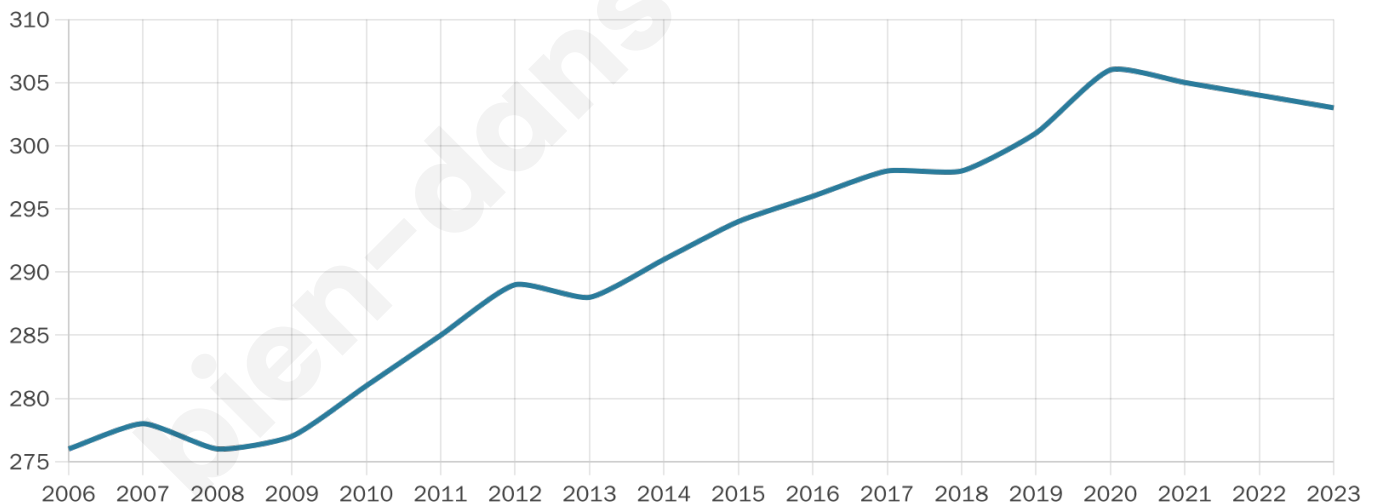

Version web

Ville de Villebourg

Présenté par

BIEN dans
ma **VILLE** 

Sommaire

Situation géographique	3
Statistiques sur la population	4
Evolution du nombre d'habitants	4
Tranche d'âge	5
0-14 ans	5
15-29 ans	5
30-44 ans	5
45-59 ans	5
60-74 ans	5
75-89 ans	5
90 ans et +	5
Activité professionnelle	5
Agriculteurs	5
Artisans, Commerçants	5
Cadres et sup.	5
Professions intermédiaires	5
Employé	5
Ouvrier	5
Retraité	5
Autres	5
Niveau de diplôme	6
Sans diplôme ou CEP	6
Brevet, BEPC, DNB	6
CAP-BEP ou équivalent	6
BAC ou équivalent	6
BAC+2	6
BAC+3 ou +4	6
BAC+5 ou plus	6
Composition des ménages	6
Couple sans enfant	6
Couple avec enfant(s)	6
Famille monoparentale	6
Colocation / Autre	6
Personnes seules	6
Profils électoraux	7
Premier tour	7
Sécurité	8
Evolution du nombre d'infractions	8
Pour comparer	9
Services à la population	10
Commerce	10
Éducation	10
Villes autour de Villebourg	11

303

Age moyen

39 ans

Pop active

53.8%

Taux chômage

10.9%

Pop densité

25 h/km²

Revenu moyen

22 570 €/an

Evolution du nombre d'habitants

Sources : Institut national de la statistique et des études économiques (insee) selon Les dernières parutions officielles de 2024 portant sur les années 2020, 2021 et 2022.