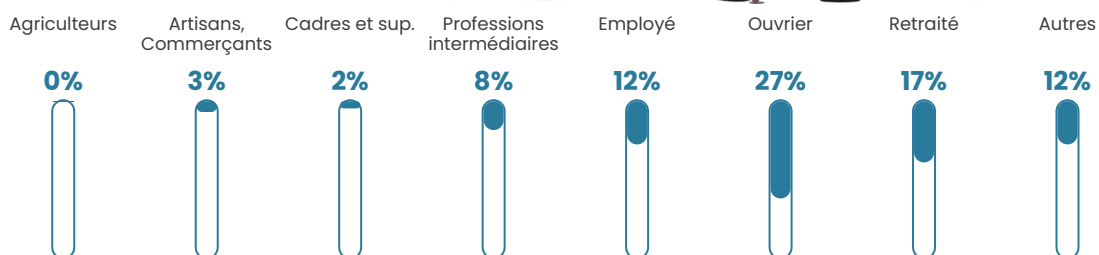

25 h/km²

Revenu moyen

22 570 €/an

Evolution du nombre d'habitants

Sources : Institut national de la statistique et des études économiques (insee) selon Les dernières parutions officielles de 2024 portant sur les années 2020, 2021 et 2022.

Tranche d'âge

Activité professionnelle

Niveau de diplôme

Composition des ménages

Profils électoraux

Premier tour

	Marine LE PEN	37.87 %
	Emmanuel MACRON	29.59 %
	Jean-Luc MÉLENCHON	15.98 %
	Valérie PÉCRESSE	6.51 %
	Fabien ROUSSEL	3.55 %
	Éric ZEMMOUR	2.37 %
	Jean LASSALLE	1.18 %
	Nicolas DUPONT-AIGNAN	1.18 %
	Anne HIDALGO	0.59 %
	Yannick JADOT	0.59 %
	Philippe POUTOU	0.59 %
	Nathalie ARTHAUD	0.00 %