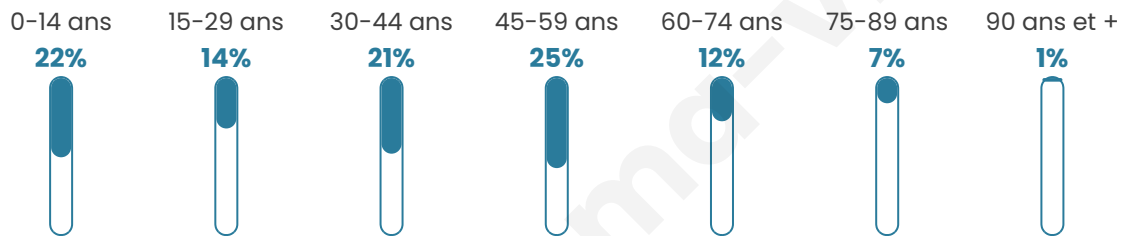

303

Age moyen

39 ans

Pop active

53.8%

Taux chômage

10.9%

Pop densité

25 h/km²

Revenu moyen

22 570 €/an

Evolution du nombre d'habitants

Sources : Institut national de la statistique et des études économiques (insee) selon Les dernières parutions officielles de 2024 portant sur les années 2020, 2021 et 2022.

Tranche d'âge

Activité professionnelle

Niveau de diplôme

Composition des ménages

Profils électoraux

Premier tour

	Marine LE PEN	37.87 %
	Emmanuel MACRON	29.59 %
	Jean-Luc MÉLENCHON	15.98 %
	Valérie PÉCRESSE	6.51 %
	Fabien ROUSSEL	3.55 %
	Éric ZEMMOUR	2.37 %
	Jean LASSALLE	1.18 %
	Nicolas DUPONT-AIGNAN	1.18 %
	Anne HIDALGO	0.59 %
	Yannick JADOT	0.59 %
	Philippe POUTOU	0.59 %
	Nathalie ARTHAUD	0.00 %

232 inscrits

Participation : 72.84%

Votes blancs : 0.00%

Votes nuls : 0.00%

Second tour

	Emmanuel MACRON	46,25 %
	Marine LE PEN	53,75 %

232 inscrits

Participation : 73.28%