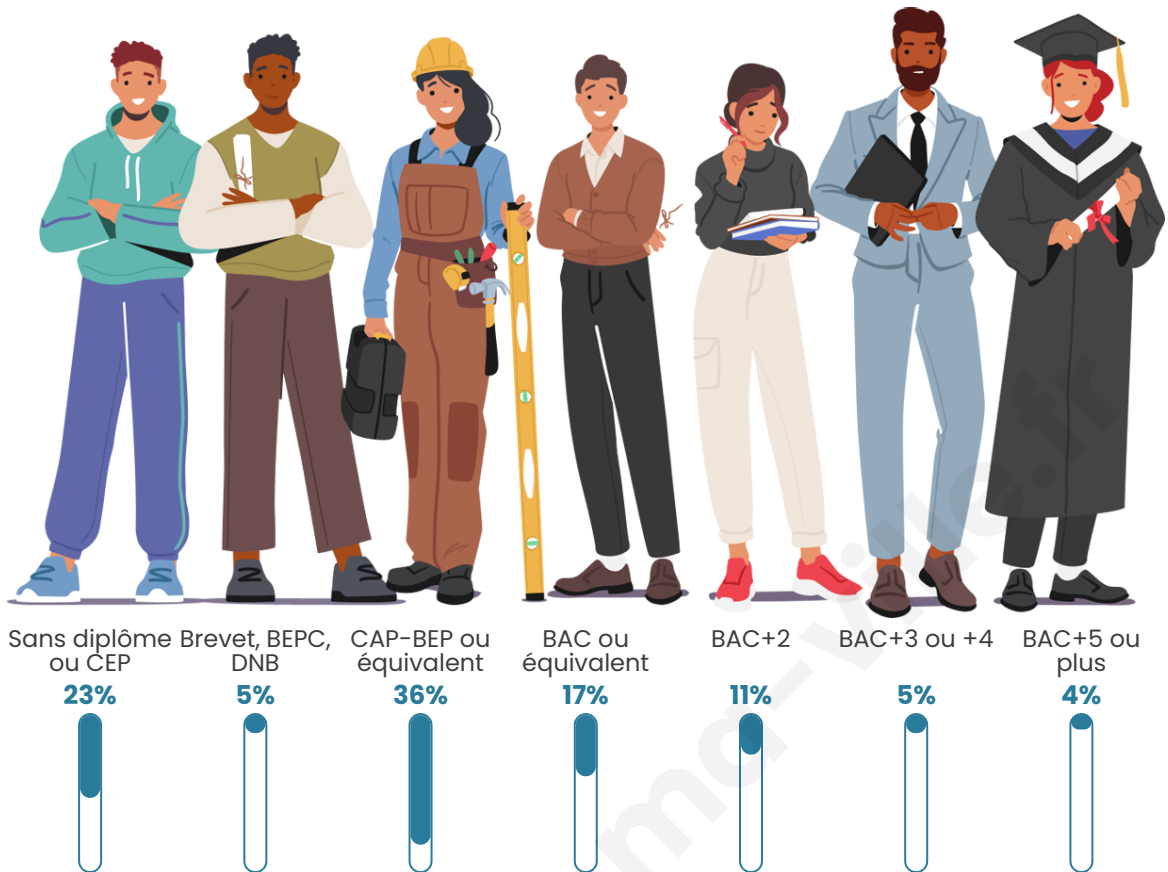

303

Age moyen

39 ans

Pop active

53.8%

Taux chômage

10.9%

Pop densité

Tranche d'âge

Activité professionnelle

Niveau de diplôme

Composition des ménages

Profils électoraux

Premier tour

	Marine LE PEN	37.87 %
	Emmanuel MACRON	29.59 %
	Jean-Luc MÉLENCHON	15.98 %
	Valérie PÉCRESSE	6.51 %
	Fabien ROUSSEL	3.55 %
	Éric ZEMMOUR	2.37 %
	Jean LASSALLE	1.18 %
	Nicolas DUPONT-AIGNAN	1.18 %
	Anne HIDALGO	0.59 %
	Yannick JADOT	0.59 %
	Philippe POUTOU	0.59 %
	Nathalie ARTHAUD	0.00 %