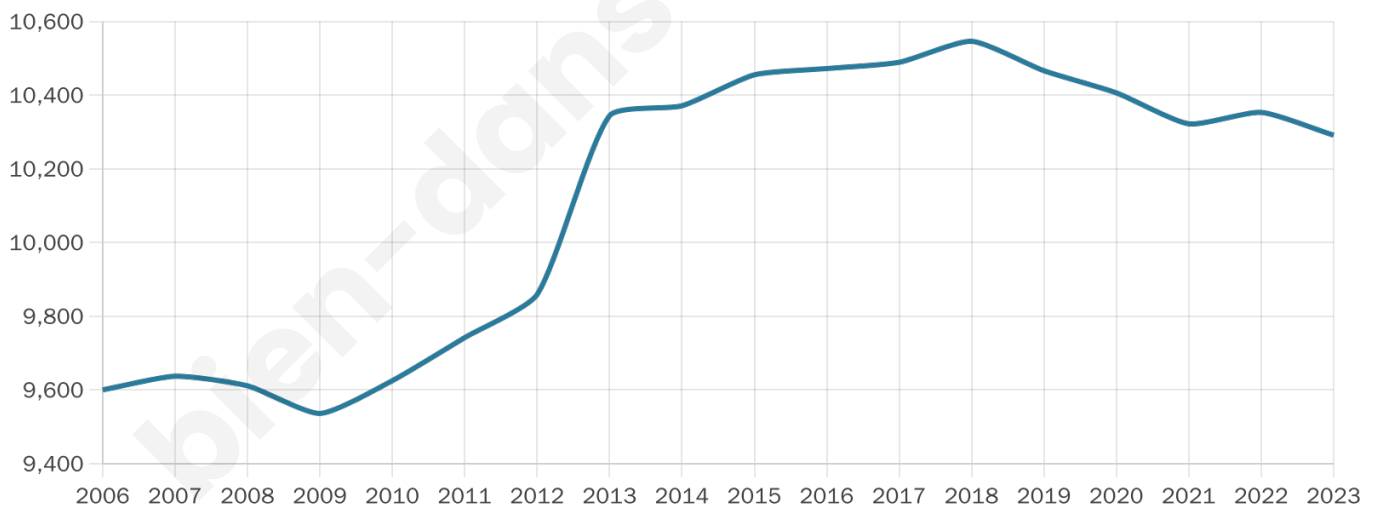

# Statistiques sur la population

Nombre d'habitants

**10 291**

Age moyen

**40 ans**

Pop active

**50%**

Taux chômage

**6.3%**

Pop densité

**1 470 h/km<sup>2</sup>**

Revenu moyen

**29 190 €/an**

## Evolution du nombre d'habitants

Sources : Institut national de la statistique et des études économiques (insee) selon Les dernières parutions officielles de 2024 portant sur les années 2020, 2021 et 2022.