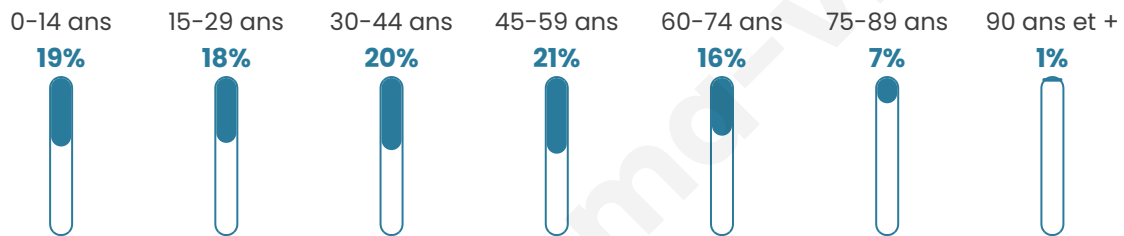

# Statistiques sur la population

Nombre d'habitants

**10 291**

Age moyen

**40 ans**

Pop active

**50%**

Taux chômage

**6.3%**

Pop densité

**1 470 h/km<sup>2</sup>**

Revenu moyen

**29 190 €/an**

## Evolution du nombre d'habitants

Sources : Institut national de la statistique et des études économiques (insee) selon Les dernières parutions officielles de 2024 portant sur les années 2020, 2021 et 2022.

## Tranche d'âge