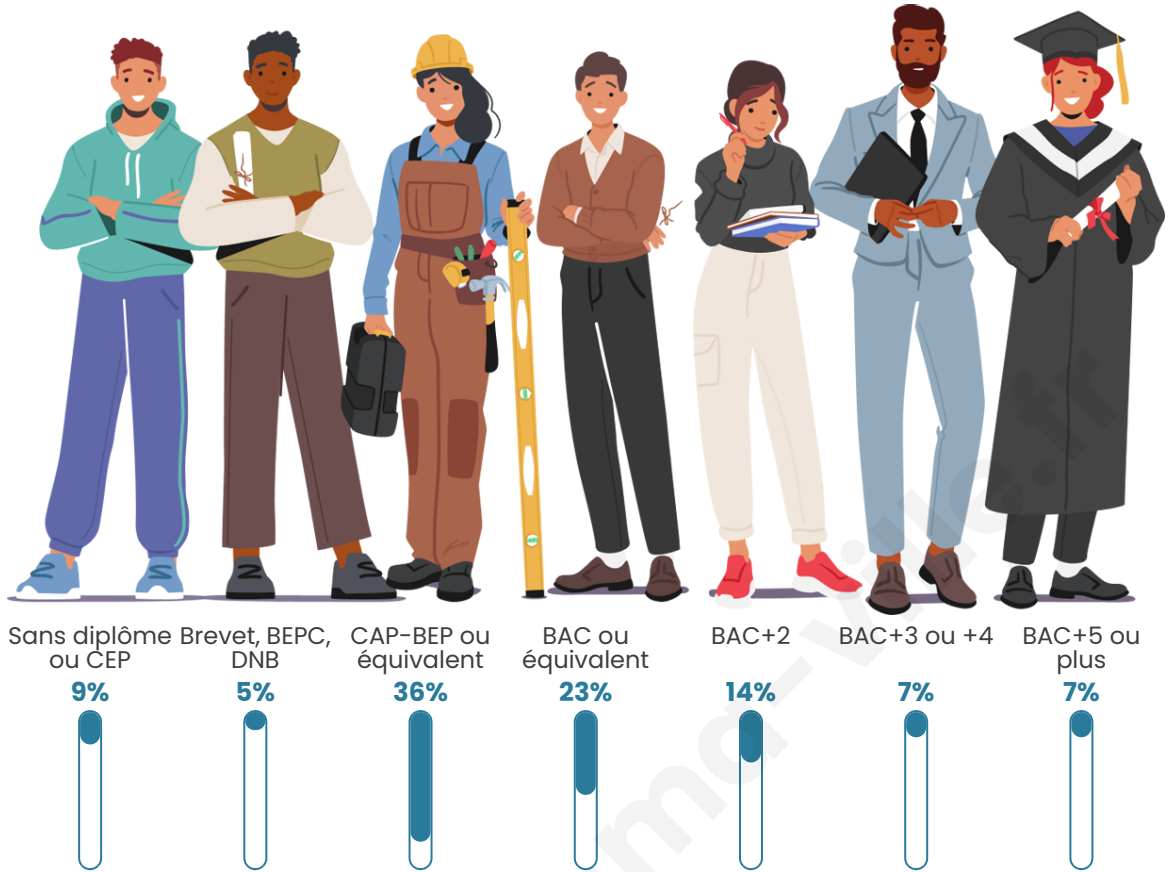

53

Age moyen

40 ans

Pop active

60.4%

Taux chômage

11.6%

Pop densité

Tranche d'âge

Activité professionnelle

Niveau de diplôme

Composition des ménages

Profils électoraux

Premier tour

	Marine LE PEN	44.68 %
	Jean-Luc MÉLENCHON	25.53 %
	Valérie PÉCRESSE	14.89 %
	Fabien ROUSSEL	6.38 %
	Éric ZEMMOUR	4.26 %
	Emmanuel MACRON	2.13 %
	Nicolas DUPONT-AIGNAN	2.13 %
	Nathalie ARTHAUD	0.00 %
	Jean LASSALLE	0.00 %
	Anne HIDALGO	0.00 %
	Yannick JADOT	0.00 %
	Philippe POUTOU	0.00 %