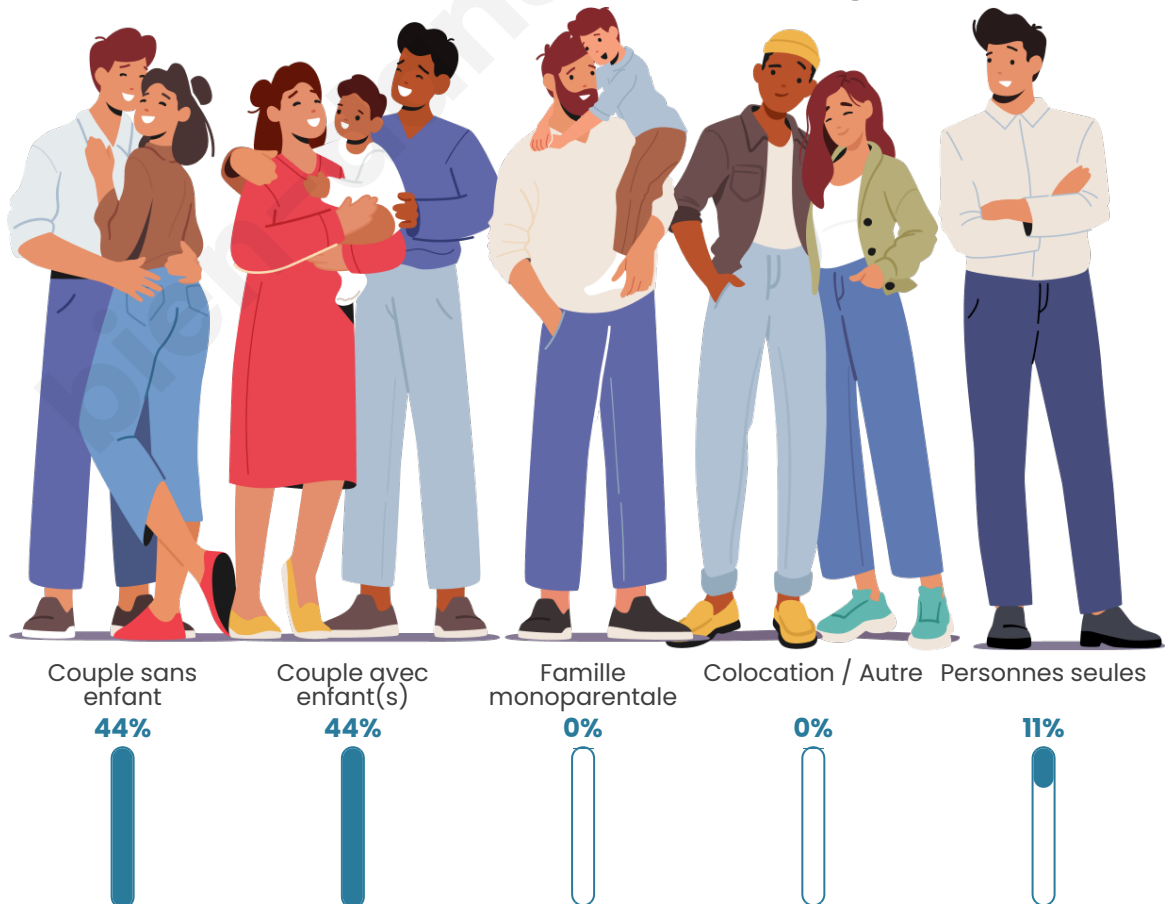

Tranche d'âge

Activité professionnelle

Niveau de diplôme

Composition des ménages

Profils électoraux

Premier tour

	Marine LE PEN	44.68 %
	Jean-Luc MÉLENCHON	25.53 %
	Valérie PÉCRESSE	14.89 %
	Fabien ROUSSEL	6.38 %
	Éric ZEMMOUR	4.26 %
	Emmanuel MACRON	2.13 %
	Nicolas DUPONT-AIGNAN	2.13 %
	Nathalie ARTHAUD	0.00 %
	Jean LASSALLE	0.00 %
	Anne HIDALGO	0.00 %
	Yannick JADOT	0.00 %
	Philippe POUTOU	0.00 %