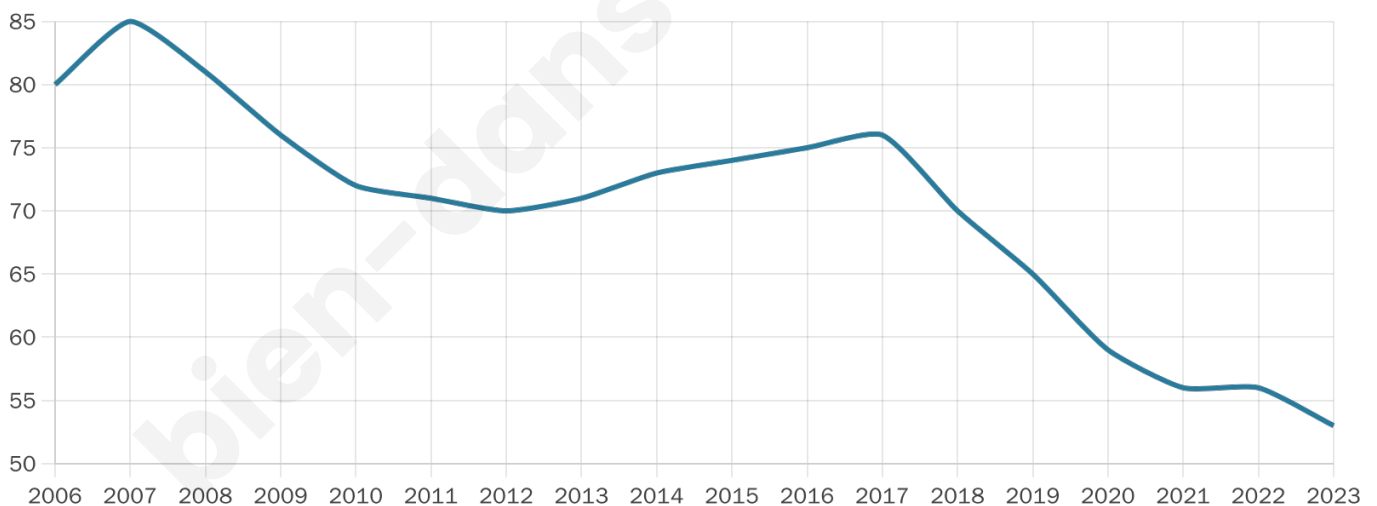

Version web

Ville de Villebon

Présenté par

BIEN dans
ma **VILLE** 

Sommaire

Situation géographique	3
Statistiques sur la population	4
Evolution du nombre d'habitants	4
Tranche d'âge	5
0-14 ans	5
15-29 ans	5
30-44 ans	5
45-59 ans	5
60-74 ans	5
75-89 ans	5
90 ans et +	5
Activité professionnelle	5
Agriculteurs	5
Artisans, Commerçants	5
Cadres et sup.	5
Professions intermédiaires	5
Employé	5
Ouvrier	5
Retraité	5
Autres	5
Niveau de diplôme	6
Sans diplôme ou CEP	6
Brevet, BEPC, DNB	6
CAP-BEP ou équivalent	6
BAC ou équivalent	6
BAC+2	6
BAC+3 ou +4	6
BAC+5 ou plus	6
Composition des ménages	6
Couple sans enfant	6
Couple avec enfant(s)	6
Famille monoparentale	6
Colocation / Autre	6
Personnes seules	6
Profils électoraux	7
Premier tour	7
Sécurité	8
Evolution du nombre d'infractions	8
Pour comparer	9
Services à la population	10
Commerce	10
Éducation	10
Villes autour de Villebon	11

53

Age moyen

40 ans

Pop active

60.4%

Taux chômage

11.6%

Pop densité

27 h/km²

Revenu moyen

NC

Evolution du nombre d'habitants

Sources : Institut national de la statistique et des études économiques (insee) selon Les dernières parutions officielles de 2024 portant sur les années 2020, 2021 et 2022.