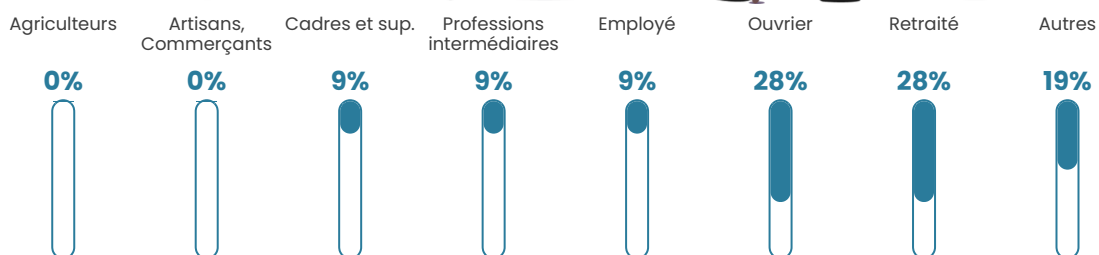

27 h/km²

Revenu moyen

NC

Evolution du nombre d'habitants

Sources : Institut national de la statistique et des études économiques (insee) selon Les dernières parutions officielles de 2024 portant sur les années 2020, 2021 et 2022.

Tranche d'âge

Activité professionnelle

Niveau de diplôme

Composition des ménages

Profils électoraux

Premier tour

	Marine LE PEN	44.68 %
	Jean-Luc MÉLENCHON	25.53 %
	Valérie PÉCRESSE	14.89 %
	Fabien ROUSSEL	6.38 %
	Éric ZEMMOUR	4.26 %
	Emmanuel MACRON	2.13 %
	Nicolas DUPONT-AIGNAN	2.13 %
	Nathalie ARTHAUD	0.00 %
	Jean LASSALLE	0.00 %
	Anne HIDALGO	0.00 %
	Yannick JADOT	0.00 %
	Philippe POUTOU	0.00 %