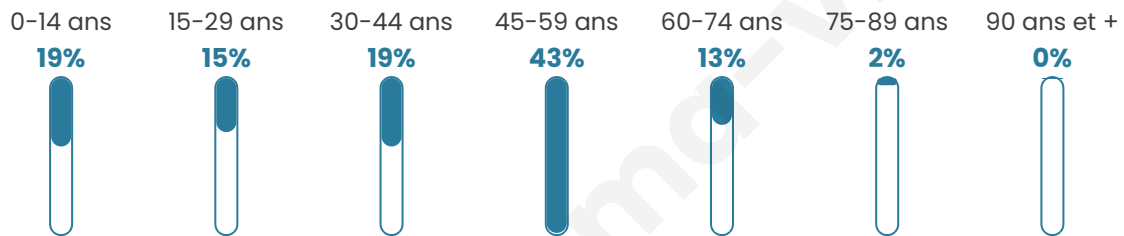

53

Age moyen

40 ans

Pop active

60.4%

Taux chômage

11.6%

Pop densité

27 h/km²

Revenu moyen

NC

Evolution du nombre d'habitants

Sources : Institut national de la statistique et des études économiques (insee) selon Les dernières parutions officielles de 2024 portant sur les années 2020, 2021 et 2022.

Tranche d'âge

Activité professionnelle

Niveau de diplôme

Composition des ménages

Profils électoraux

Premier tour

	Marine LE PEN	44.68 %
	Jean-Luc MÉLENCHON	25.53 %
	Valérie PÉCRESSE	14.89 %
	Fabien ROUSSEL	6.38 %
	Éric ZEMMOUR	4.26 %
	Emmanuel MACRON	2.13 %
	Nicolas DUPONT-AIGNAN	2.13 %
	Nathalie ARTHAUD	0.00 %
	Jean LASSALLE	0.00 %
	Anne HIDALGO	0.00 %
	Yannick JADOT	0.00 %
	Philippe POUTOU	0.00 %