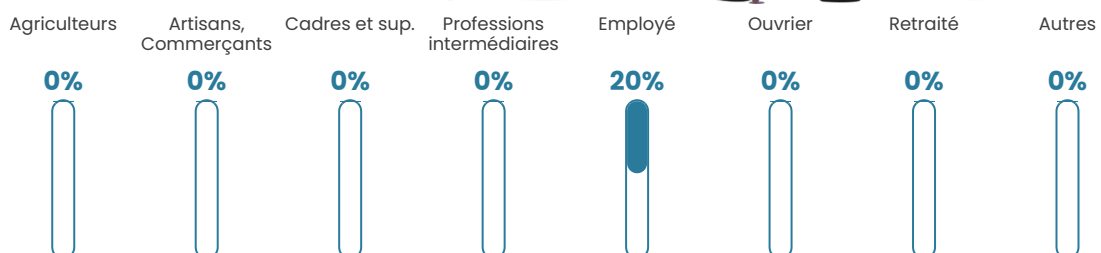

2 h/km²

Revenu moyen

NC

Evolution du nombre d'habitants

Sources : Institut national de la statistique et des études économiques (insee) selon Les dernières parutions officielles de 2024 portant sur les années 2020, 2021 et 2022.

Tranche d'âge

Activité professionnelle

Niveau de diplôme

Composition des ménages

Profils électoraux

Premier tour

	Jean-Luc MÉLENCHON	30.43 %
	Jean LASSALLE	17.39 %
	Marine LE PEN	17.39 %
	Emmanuel MACRON	8.70 %
	Yannick JADOT	8.70 %
	Philippe POUTOU	8.70 %
	Nicolas DUPONT- AIGNAN	8.70 %
	Nathalie ARTHAUD	0.00 %
	Fabien ROUSSEL	0.00 %
	Éric ZEMMOUR	0.00 %
	Anne HIDALGO	0.00 %