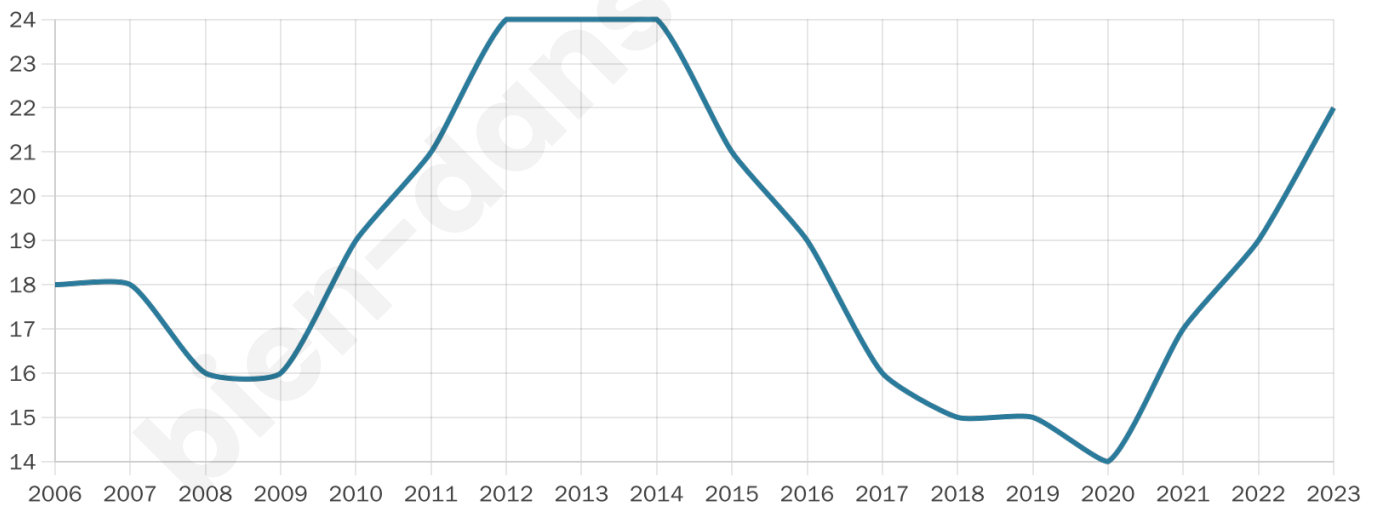

Version web

Ville de Villebois-les-Pins

Présenté par

BIEN dans
ma **VILLE** 

Sommaire

Situation géographique	3
Statistiques sur la population	4
Evolution du nombre d'habitants	4
Tranche d'âge	5
0-14 ans	5
15-29 ans	5
30-44 ans	5
45-59 ans	5
60-74 ans	5
75-89 ans	5
90 ans et +	5
Activité professionnelle	5
Agriculteurs	5
Artisans, Commerçants	5
Cadres et sup.	5
Professions intermédiaires	5
Employé	5
Ouvrier	5
Retraité	5
Autres	5
Niveau de diplôme	6
Sans diplôme ou CEP	6
Brevet, BEPC, DNB	6
CAP-BEP ou équivalent	6
BAC ou équivalent	6
BAC+2	6
BAC+3 ou +4	6
BAC+5 ou plus	6
Composition des ménages	6
Couple sans enfant	6
Couple avec enfant(s)	6
Famille monoparentale	6
Colocation / Autre	6
Personnes seules	6
Profils électoraux	7
Premier tour	7
Sécurité	9
Evolution du nombre d'infractions	9
Pour comparer	10
Services à la population	11
Commerce	11
Éducation	11
Villes autour de Villebois-les-Pins	13

22

Age moyen

52 ans

Pop active

22.7%

Taux chômage

0%

Pop densité

2 h/km²

Revenu moyen

NC

Evolution du nombre d'habitants

Sources : Institut national de la statistique et des études économiques (insee) selon Les dernières parutions officielles de 2024 portant sur les années 2020, 2021 et 2022.