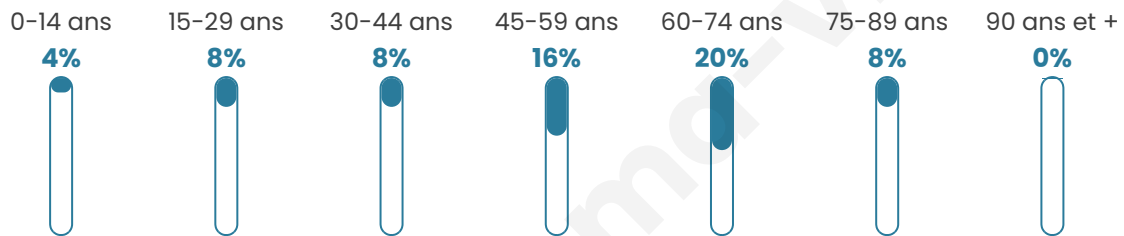

22

Age moyen

52 ans

Pop active

22.7%

Taux chômage

0%

Pop densité

2 h/km²

Revenu moyen

NC

Evolution du nombre d'habitants

Sources : Institut national de la statistique et des études économiques (insee) selon Les dernières parutions officielles de 2024 portant sur les années 2020, 2021 et 2022.

Tranche d'âge

Activité professionnelle

Niveau de diplôme

Composition des ménages

Profils électoraux

Premier tour

	Jean-Luc MÉLENCHON	30.43 %
	Jean LASSALLE	17.39 %
	Marine LE PEN	17.39 %
	Emmanuel MACRON	8.70 %
	Yannick JADOT	8.70 %
	Philippe POUTOU	8.70 %
	Nicolas DUPONT- AIGNAN	8.70 %
	Nathalie ARTHAUD	0.00 %
	Fabien ROUSSEL	0.00 %
	Éric ZEMMOUR	0.00 %
	Anne HIDALGO	0.00 %