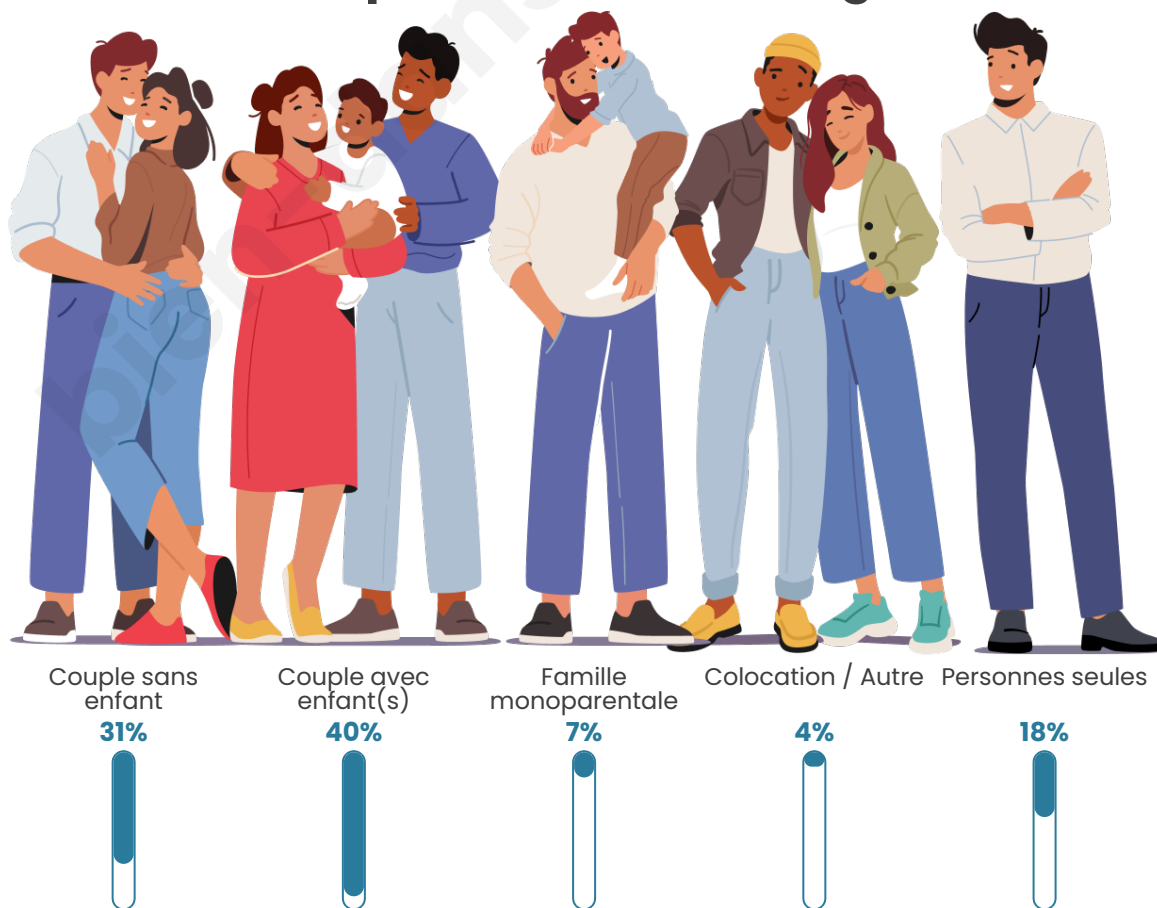

Tranche d'âge

Activité professionnelle

Niveau de diplôme

Composition des ménages

Profils électoraux

Premier tour

	Marine LE PEN	32.68 %
	Jean-Luc MÉLENCHON	22.82 %
	Emmanuel MACRON	17.18 %
	Éric ZEMMOUR	8.45 %
	Yannick JADOT	4.65 %
	Valérie PÉCRESSE	4.08 %
	Jean LASSALLE	3.80 %
	Fabien ROUSSEL	2.39 %
	Nicolas DUPONT-AIGNAN	1.83 %
	Anne HIDALGO	0.99 %
	Nathalie ARTHAUD	0.85 %
	Philippe POUTOU	0.28 %