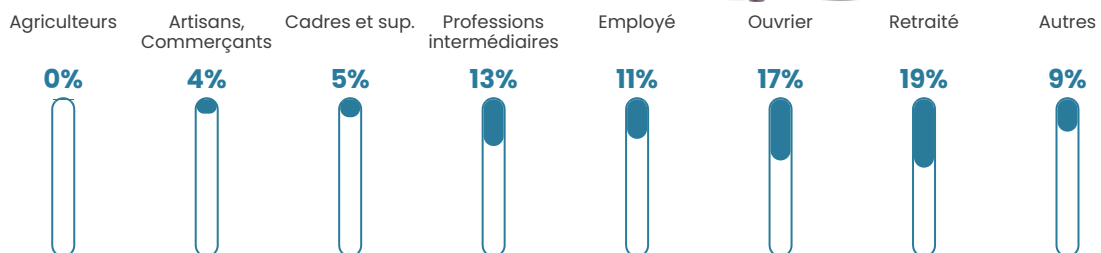

86 h/km²

Revenu moyen

22 700 €/an

Evolution du nombre d'habitants

Sources : Institut national de la statistique et des études économiques (insee) selon Les dernières parutions officielles de 2024 portant sur les années 2020, 2021 et 2022.

Tranche d'âge

Activité professionnelle

Niveau de diplôme

Composition des ménages

Profils électoraux

Premier tour

	Marine LE PEN	32.68 %
	Jean-Luc MÉLENCHON	22.82 %
	Emmanuel MACRON	17.18 %
	Éric ZEMMOUR	8.45 %
	Yannick JADOT	4.65 %
	Valérie PÉCRESSE	4.08 %
	Jean LASSALLE	3.80 %
	Fabien ROUSSEL	2.39 %
	Nicolas DUPONT-AIGNAN	1.83 %
	Anne HIDALGO	0.99 %
	Nathalie ARTHAUD	0.85 %
	Philippe POUTOU	0.28 %