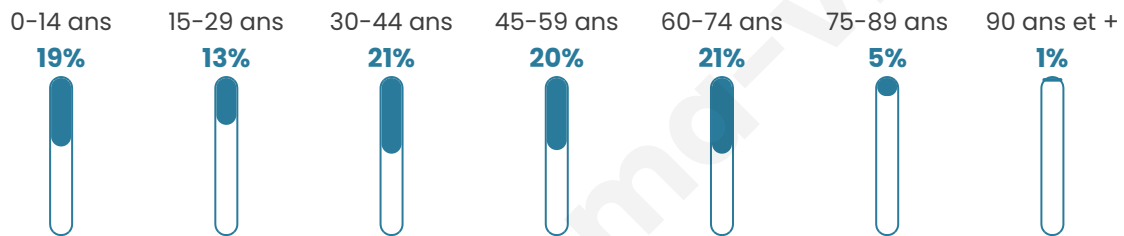

1 206

Age moyen

41 ans

Pop active

48.9%

Taux chômage

7.9%

Pop densité

86 h/km²

Revenu moyen

22 700 €/an

Evolution du nombre d'habitants

Sources : Institut national de la statistique et des études économiques (insee) selon Les dernières parutions officielles de 2024 portant sur les années 2020, 2021 et 2022.

Tranche d'âge

Activité professionnelle

Niveau de diplôme

Composition des ménages

Profils électoraux

Premier tour

	Marine LE PEN	32.68 %
	Jean-Luc MÉLENCHON	22.82 %
	Emmanuel MACRON	17.18 %
	Éric ZEMMOUR	8.45 %
	Yannick JADOT	4.65 %
	Valérie PÉCRESSE	4.08 %
	Jean LASSALLE	3.80 %
	Fabien ROUSSEL	2.39 %
	Nicolas DUPONT-AIGNAN	1.83 %
	Anne HIDALGO	0.99 %
	Nathalie ARTHAUD	0.85 %
	Philippe POUTOU	0.28 %

932 inscrits

Participation : 77.25%

Votes blancs : 1.39%

Votes nuls : 0.00%

Second tour

	Emmanuel MACRON	39,5 %
	Marine LE PEN	60,5 %

932 inscrits

Participation : 72.75%