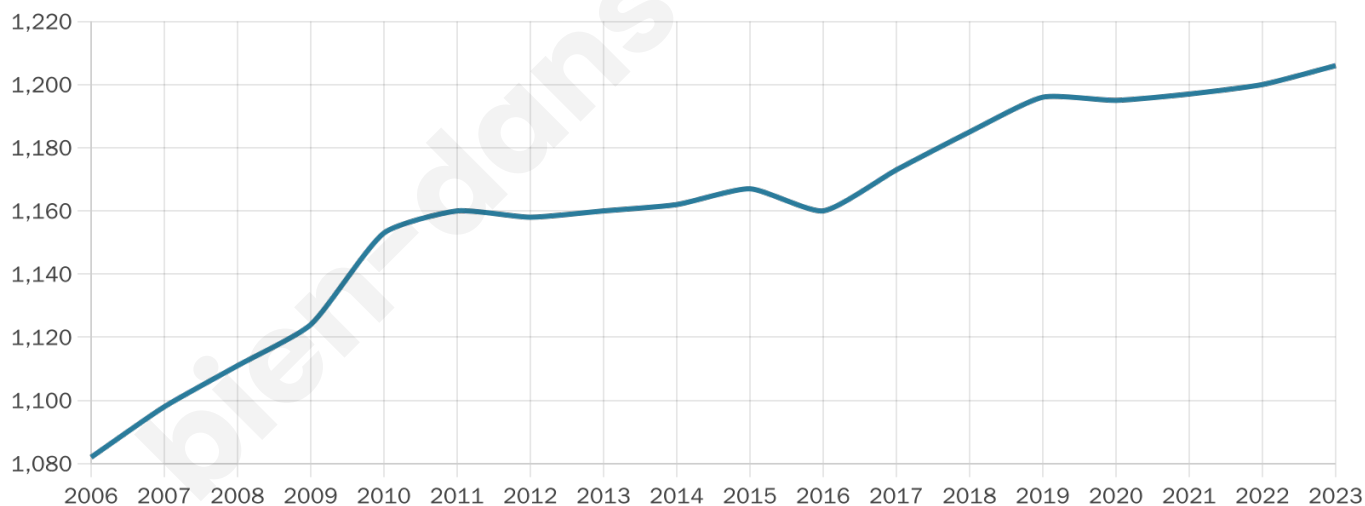

1 206

Age moyen

41 ans

Pop active

48.9%

Taux chômage

7.9%

Pop densité

86 h/km²

Revenu moyen

22 700 €/an

Evolution du nombre d'habitants

Sources : Institut national de la statistique et des études économiques (insee) selon Les dernières parutions officielles de 2024 portant sur les années 2020, 2021 et 2022.