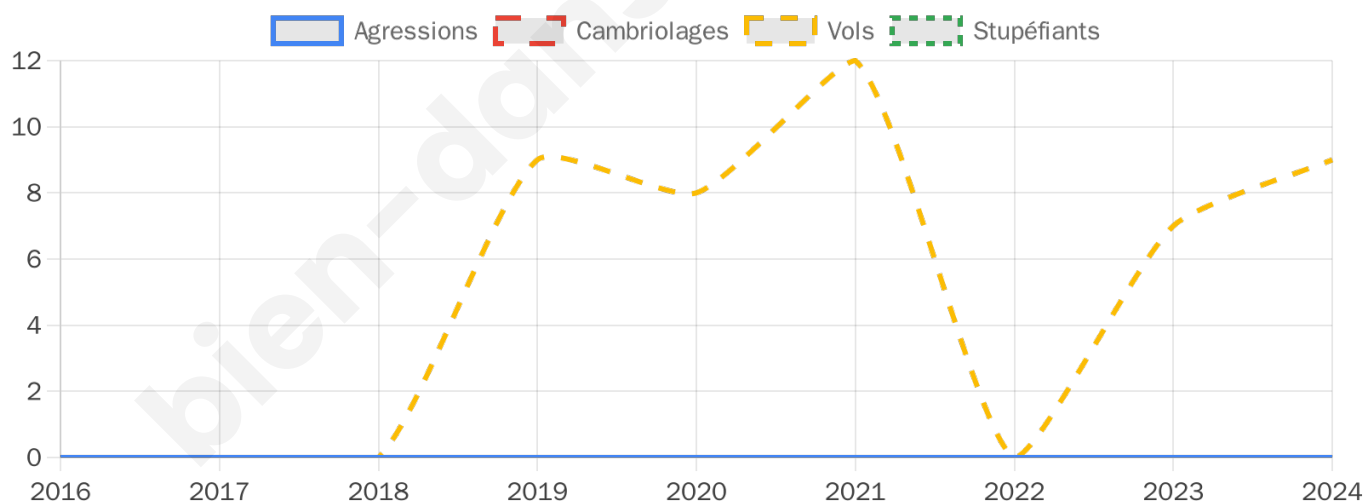

932 inscrits

Participation : 77.25%

Votes blancs : 1.39%

Votes nuls : 0.00%

Second tour

	Emmanuel MACRON	39,5 %
	Marine LE PEN	60,5 %

932 inscrits

Participation : 72.75%

9

Stupéfiants

0

Evolution du nombre d'infractions

Pour comparer

(en proportion du nombre d'habitants)

Sources : Bases statistiques communale, départementale et régionale de la délinquance enregistrée par la police et la gendarmerie nationales selon les dernières parutions officielles de 2025 portant sur l'année 2024 (data.gouv.fr).