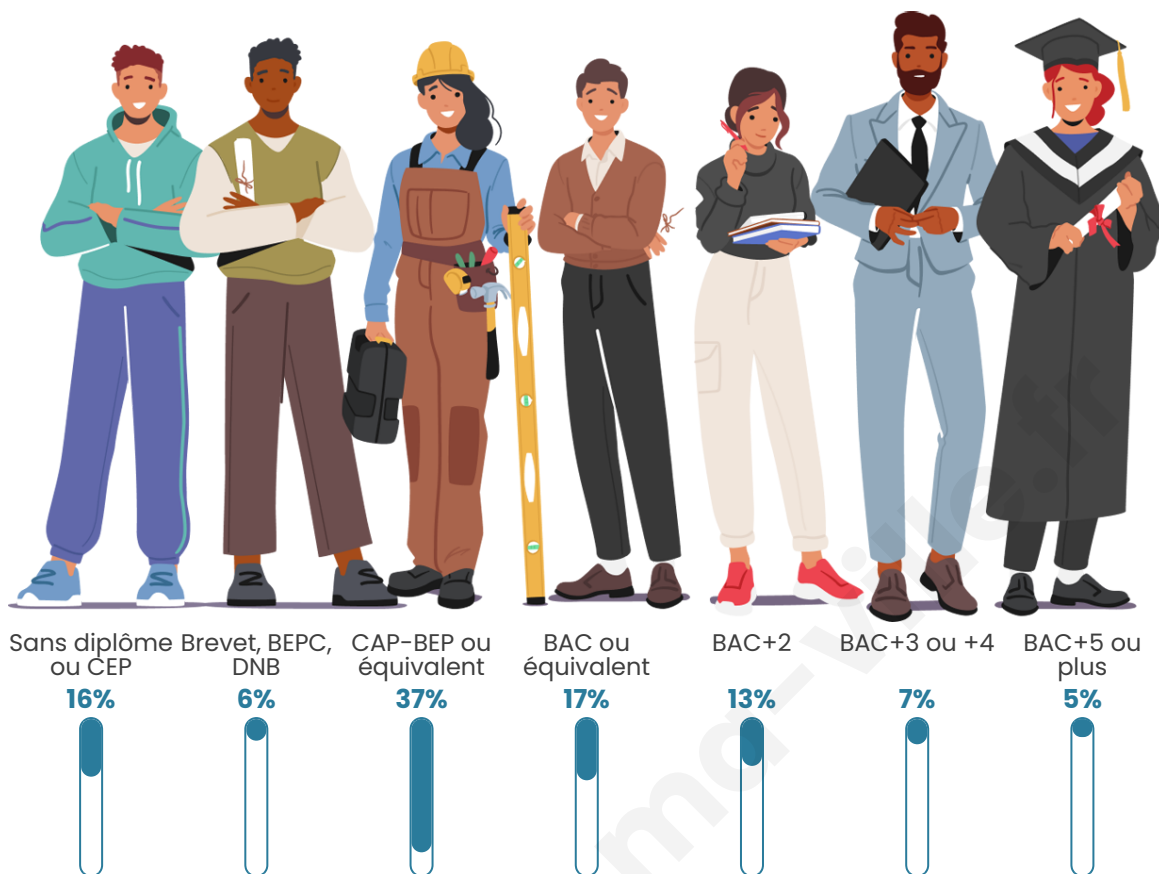

Tranche d'âge

Activité professionnelle

Niveau de diplôme

Composition des ménages

Profils électoraux

Premier tour

	Marine LE PEN	32.68 %
	Jean-Luc MÉLENCHON	22.82 %
	Emmanuel MACRON	17.18 %
	Éric ZEMMOUR	8.45 %
	Yannick JADOT	4.65 %
	Valérie PÉCRESSE	4.08 %
	Jean LASSALLE	3.80 %
	Fabien ROUSSEL	2.39 %
	Nicolas DUPONT-AIGNAN	1.83 %
	Anne HIDALGO	0.99 %
	Nathalie ARTHAUD	0.85 %
	Philippe POUTOU	0.28 %