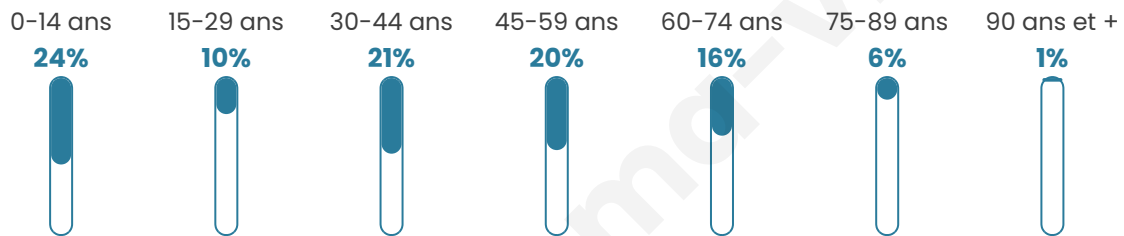

Statistiques sur la population

Nombre d'habitants

403

Age moyen

40 ans

Pop active

46.4%

Taux chômage

3%

Pop densité

40 h/km²

Revenu moyen

26 430 €/an

Evolution du nombre d'habitants

Sources : Institut national de la statistique et des études économiques (insee) selon Les dernières parutions officielles de 2024 portant sur les années 2020, 2021 et 2022.

Tranche d'âge

Activité professionnelle

Niveau de diplôme

Composition des ménages

Profils électoraux

Premier tour

	Marine LE PEN	30.15 %
	Emmanuel MACRON	26.10 %
	Jean-Luc MÉLENCHON	11.76 %
	Valérie PÉCRESSE	8.46 %
	Éric ZEMMOUR	5.15 %
	Yannick JADOT	5.15 %
	Jean LASSALLE	4.78 %
	Fabien ROUSSEL	3.31 %
	Nicolas DUPONT-AIGNAN	3.31 %
	Anne HIDALGO	1.10 %
	Philippe POUTOU	0.74 %
	Nathalie ARTHAUD	0.00 %