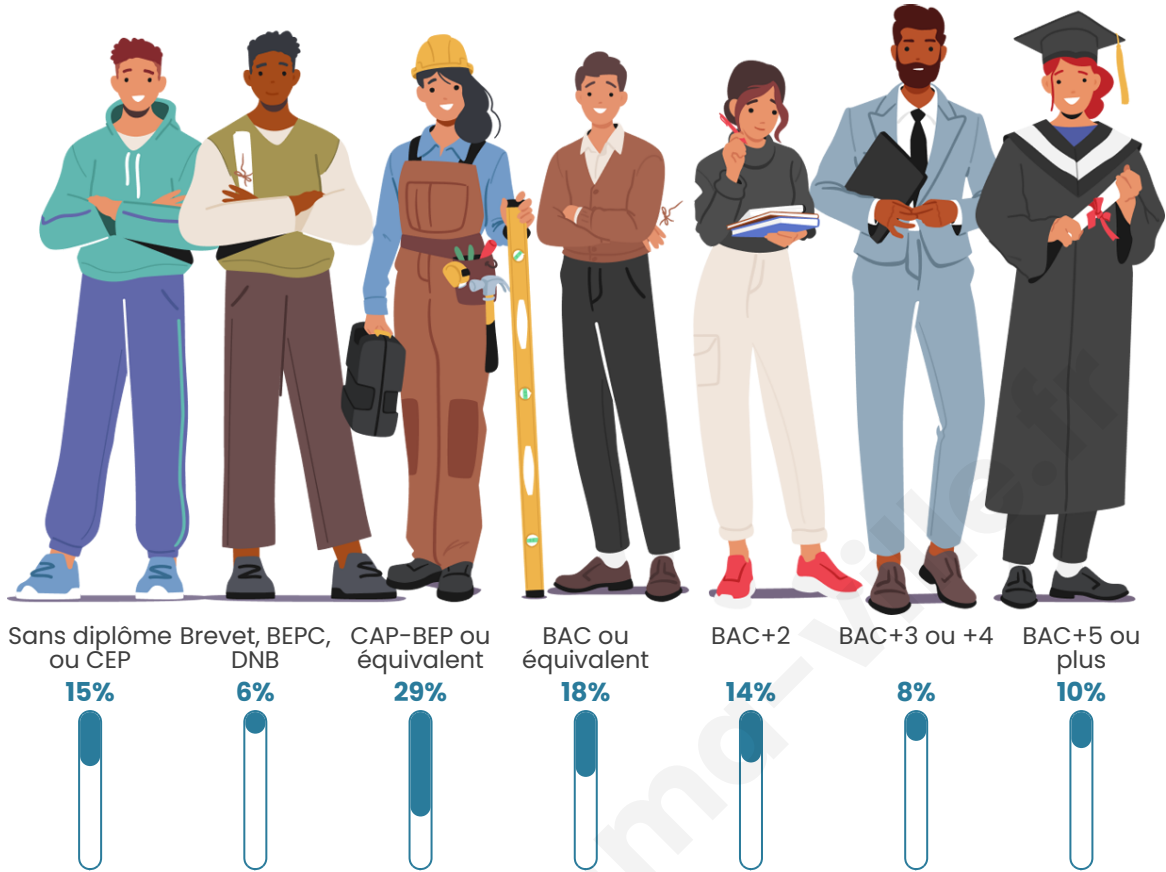

Version web

Ville de Villebichot

Présenté par

BIEN dans
ma **VILLE** 

Sommaire

Situation géographique	3
Statistiques sur la population	4
Evolution du nombre d'habitants	4
Tranche d'âge	5
0-14 ans	5
15-29 ans	5
30-44 ans	5
45-59 ans	5
60-74 ans	5
75-89 ans	5
90 ans et +	5
Activité professionnelle	5
Agriculteurs	5
Artisans, Commerçants	5
Cadres et sup.	5
Professions intermédiaires	5
Employé	5
Ouvrier	5
Retraité	5
Autres	5
Niveau de diplôme	6
Sans diplôme ou CEP	6
Brevet, BEPC, DNB	6
CAP-BEP ou équivalent	6
BAC ou équivalent	6
BAC+2	6
BAC+3 ou +4	6
BAC+5 ou plus	6
Composition des ménages	6
Couple sans enfant	6
Couple avec enfant(s)	6
Famille monoparentale	6
Colocation / Autre	6
Personnes seules	6
Profils électoraux	7
Premier tour	7
Sécurité	8
Evolution du nombre d'infractions	8
Pour comparer	9
Services à la population	10
Commerce	10
Éducation	10
Villes autour de Villebichot	12

Statistiques sur la population

Nombre d'habitants

403

Age moyen

40 ans

Pop active

46.4%

Taux chômage

Tranche d'âge

Activité professionnelle

Niveau de diplôme

Composition des ménages

Profils électoraux

Premier tour

	Marine LE PEN	30.15 %
	Emmanuel MACRON	26.10 %
	Jean-Luc MÉLENCHON	11.76 %
	Valérie PÉCRESSE	8.46 %
	Éric ZEMMOUR	5.15 %
	Yannick JADOT	5.15 %
	Jean LASSALLE	4.78 %
	Fabien ROUSSEL	3.31 %
	Nicolas DUPONT-AIGNAN	3.31 %
	Anne HIDALGO	1.10 %
	Philippe POUTOU	0.74 %
	Nathalie ARTHAUD	0.00 %