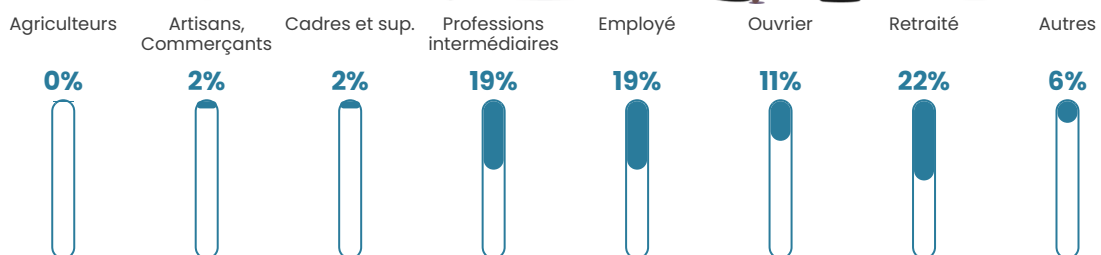

3%

Pop densité

40 h/km²

Revenu moyen

26 430 €/an

Evolution du nombre d'habitants

Sources : Institut national de la statistique et des études économiques (insee) selon Les dernières parutions officielles de 2024 portant sur les années 2020, 2021 et 2022.

Tranche d'âge

Activité professionnelle

Niveau de diplôme

Composition des ménages

Profils électoraux

Premier tour

	Marine LE PEN	30.15 %
	Emmanuel MACRON	26.10 %
	Jean-Luc MÉLENCHON	11.76 %
	Valérie PÉCRESSE	8.46 %
	Éric ZEMMOUR	5.15 %
	Yannick JADOT	5.15 %
	Jean LASSALLE	4.78 %
	Fabien ROUSSEL	3.31 %
	Nicolas DUPONT-AIGNAN	3.31 %
	Anne HIDALGO	1.10 %
	Philippe POUTOU	0.74 %
	Nathalie ARTHAUD	0.00 %