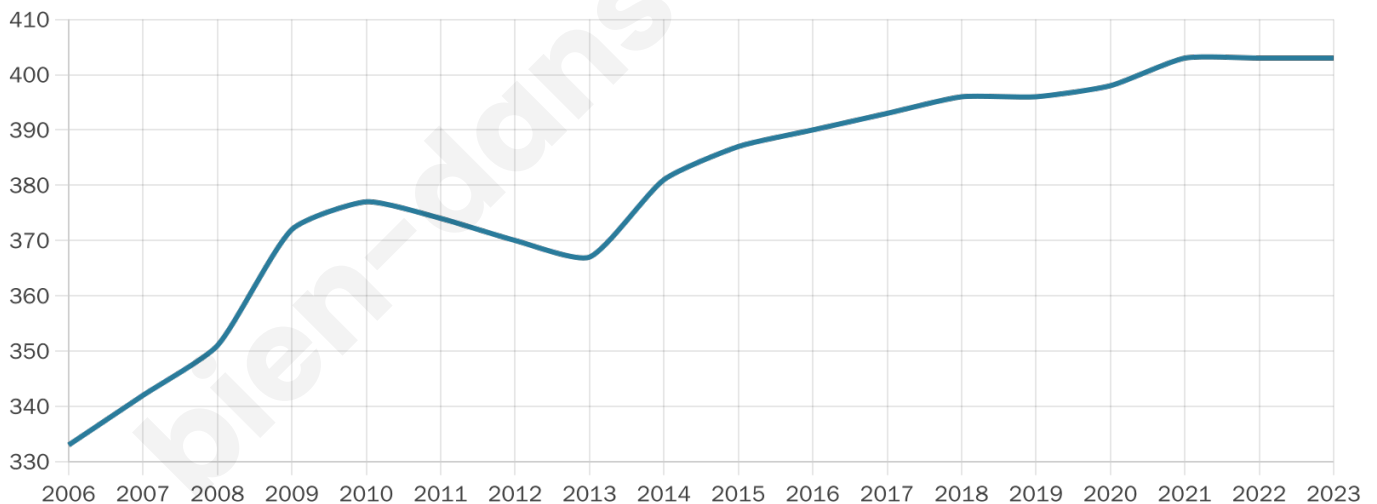

Version web

Ville de Villebichot

Présenté par

BIEN dans
ma **VILLE** 

Sommaire

Situation géographique	3
Statistiques sur la population	4
Evolution du nombre d'habitants	4
Tranche d'âge	5
0-14 ans	5
15-29 ans	5
30-44 ans	5
45-59 ans	5
60-74 ans	5
75-89 ans	5
90 ans et +	5
Activité professionnelle	5
Agriculteurs	5
Artisans, Commerçants	5
Cadres et sup.	5
Professions intermédiaires	5
Employé	5
Ouvrier	5
Retraité	5
Autres	5
Niveau de diplôme	6
Sans diplôme ou CEP	6
Brevet, BEPC, DNB	6
CAP-BEP ou équivalent	6
BAC ou équivalent	6
BAC+2	6
BAC+3 ou +4	6
BAC+5 ou plus	6
Composition des ménages	6
Couple sans enfant	6
Couple avec enfant(s)	6
Famille monoparentale	6
Colocation / Autre	6
Personnes seules	6
Profils électoraux	7
Premier tour	7
Sécurité	8
Evolution du nombre d'infractions	8
Pour comparer	9
Services à la population	10
Commerce	10
Éducation	10
Villes autour de Villebichot	12

Statistiques sur la population

Nombre d'habitants

403

Age moyen

40 ans

Pop active

46.4%

Taux chômage

3%

Pop densité

40 h/km²

Revenu moyen

26 430 €/an

Evolution du nombre d'habitants

Sources : Institut national de la statistique et des études économiques (insee) selon Les dernières parutions officielles de 2024 portant sur les années 2020, 2021 et 2022.

Tranche d'âge

Activité professionnelle

Niveau de diplôme

Composition des ménages

Profils électoraux

Premier tour

	Marine LE PEN	30.15 %
	Emmanuel MACRON	26.10 %
	Jean-Luc MÉLENCHON	11.76 %
	Valérie PÉCRESSE	8.46 %
	Éric ZEMMOUR	5.15 %
	Yannick JADOT	5.15 %
	Jean LASSALLE	4.78 %
	Fabien ROUSSEL	3.31 %
	Nicolas DUPONT-AIGNAN	3.31 %
	Anne HIDALGO	1.10 %
	Philippe POUTOU	0.74 %
	Nathalie ARTHAUD	0.00 %