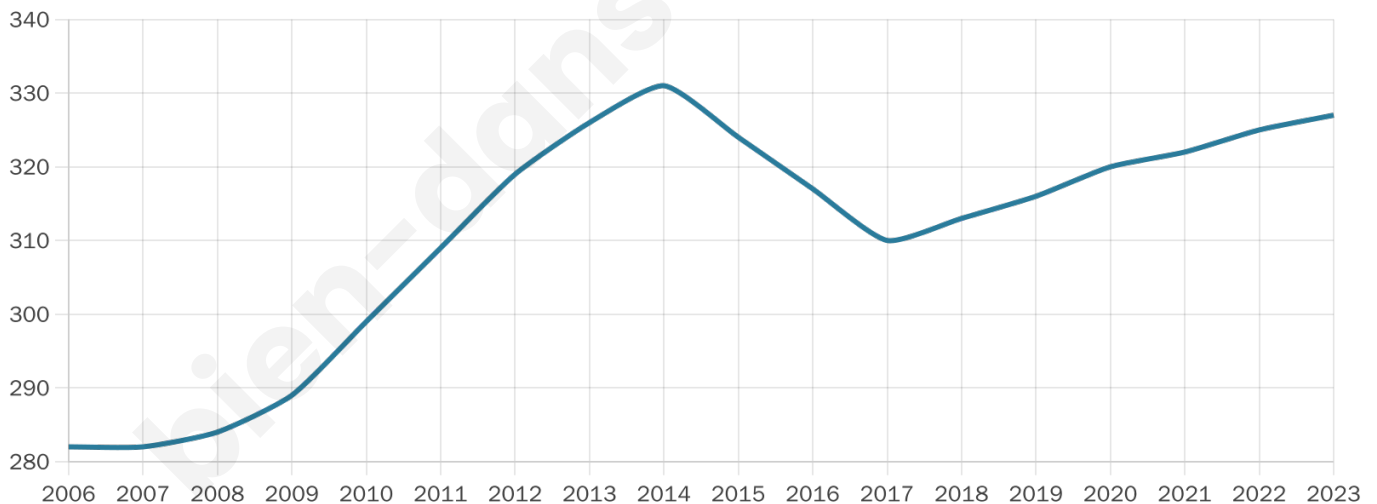

# Statistiques sur la population

Nombre d'habitants

**327**

Age moyen

**45 ans**

Pop active

**48.3%**

Taux chômage

**10.4%**

Pop densité

**65 h/km<sup>2</sup>**

Revenu moyen

**19 980 €/an**

## Evolution du nombre d'habitants

Sources : Institut national de la statistique et des études économiques (insee) selon Les dernières parutions officielles de 2024 portant sur les années 2020, 2021 et 2022.