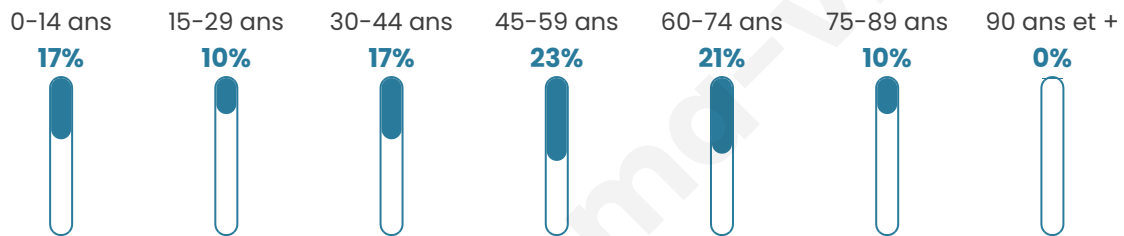

# Statistiques sur la population

Nombre d'habitants

**327**

Age moyen

**45 ans**

Pop active

**48.3%**

Taux chômage

**10.4%**

Pop densité

**65 h/km<sup>2</sup>**

Revenu moyen

**19 980 €/an**

## Evolution du nombre d'habitants

Sources : Institut national de la statistique et des études économiques (insee) selon Les dernières parutions officielles de 2024 portant sur les années 2020, 2021 et 2022.

## Tranche d'âge