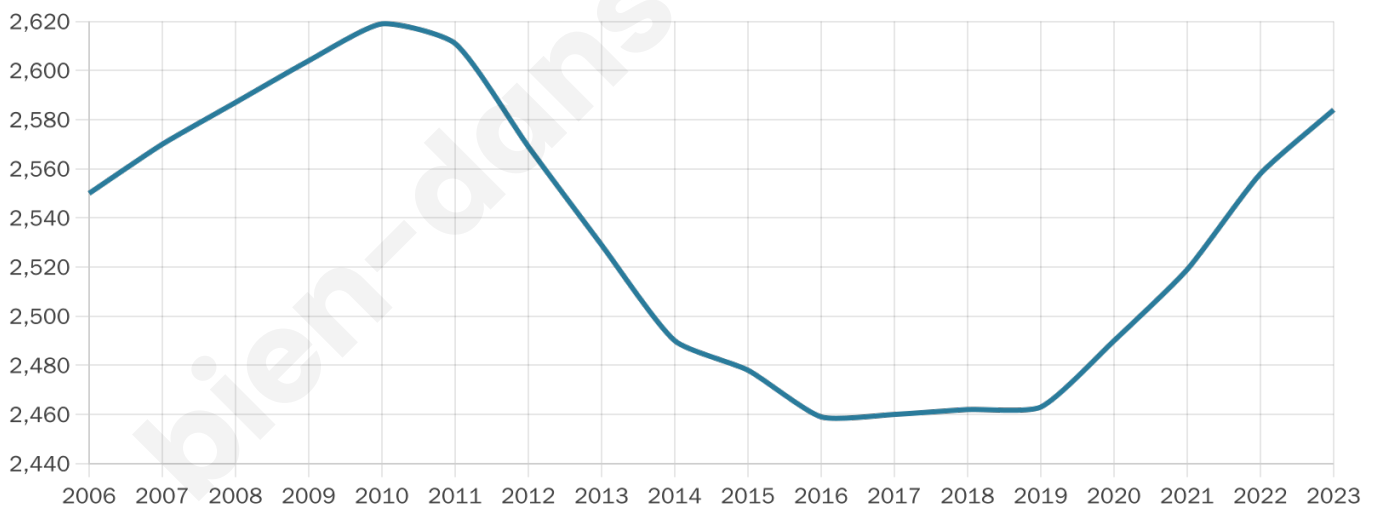

# Statistiques sur la population

Nombre d'habitants

**2 584**

Age moyen

**42 ans**

Pop active

**48%**

Taux chômage

**6.4%**

Pop densité

**287 h/km<sup>2</sup>**

Revenu moyen

**24 320 €/an**

## Evolution du nombre d'habitants

Sources : Institut national de la statistique et des études économiques (insee) selon Les dernières parutions officielles de 2024 portant sur les années 2020, 2021 et 2022.