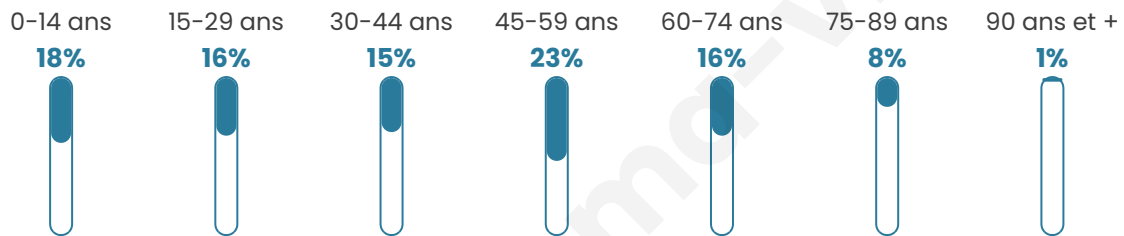

# Statistiques sur la population

Nombre d'habitants

**2 584**

Age moyen

**42 ans**

Pop active

**48%**

Taux chômage

**6.4%**

Pop densité

**287 h/km<sup>2</sup>**

Revenu moyen

**24 320 €/an**

## Evolution du nombre d'habitants

Sources : Institut national de la statistique et des études économiques (insee) selon Les dernières parutions officielles de 2024 portant sur les années 2020, 2021 et 2022.

## Tranche d'âge