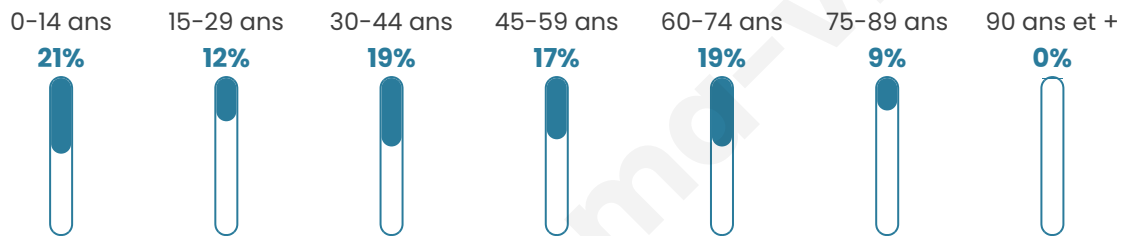

# Statistiques sur la population

Nombre d'habitants

**216**

Age moyen

**41 ans**

Pop active

**40.7%**

Taux chômage

**14.2%**

Pop densité

**20 h/km<sup>2</sup>**

Revenu moyen

**19 330 €/an**

## Evolution du nombre d'habitants

Sources : Institut national de la statistique et des études économiques (insee) selon Les dernières parutions officielles de 2024 portant sur les années 2020, 2021 et 2022.

## Tranche d'âge