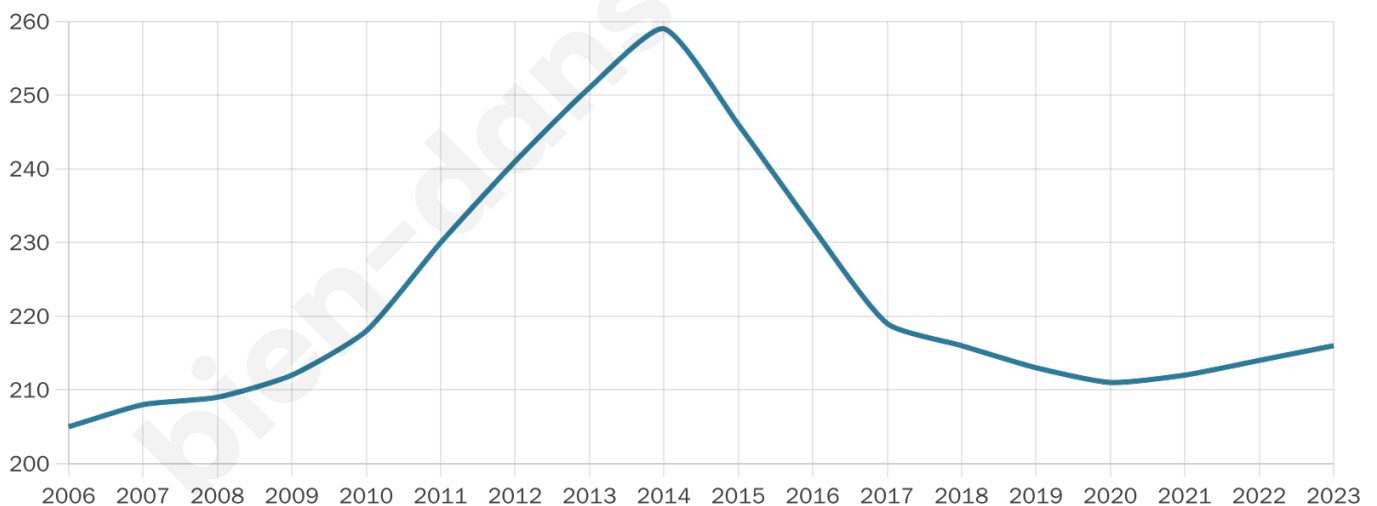

# Statistiques sur la population

Nombre d'habitants

**216**

Age moyen

**41 ans**

Pop active

**40.7%**

Taux chômage

**14.2%**

Pop densité

**20 h/km<sup>2</sup>**

Revenu moyen

**19 330 €/an**

## Evolution du nombre d'habitants

Sources : Institut national de la statistique et des études économiques (insee) selon Les dernières parutions officielles de 2024 portant sur les années 2020, 2021 et 2022.