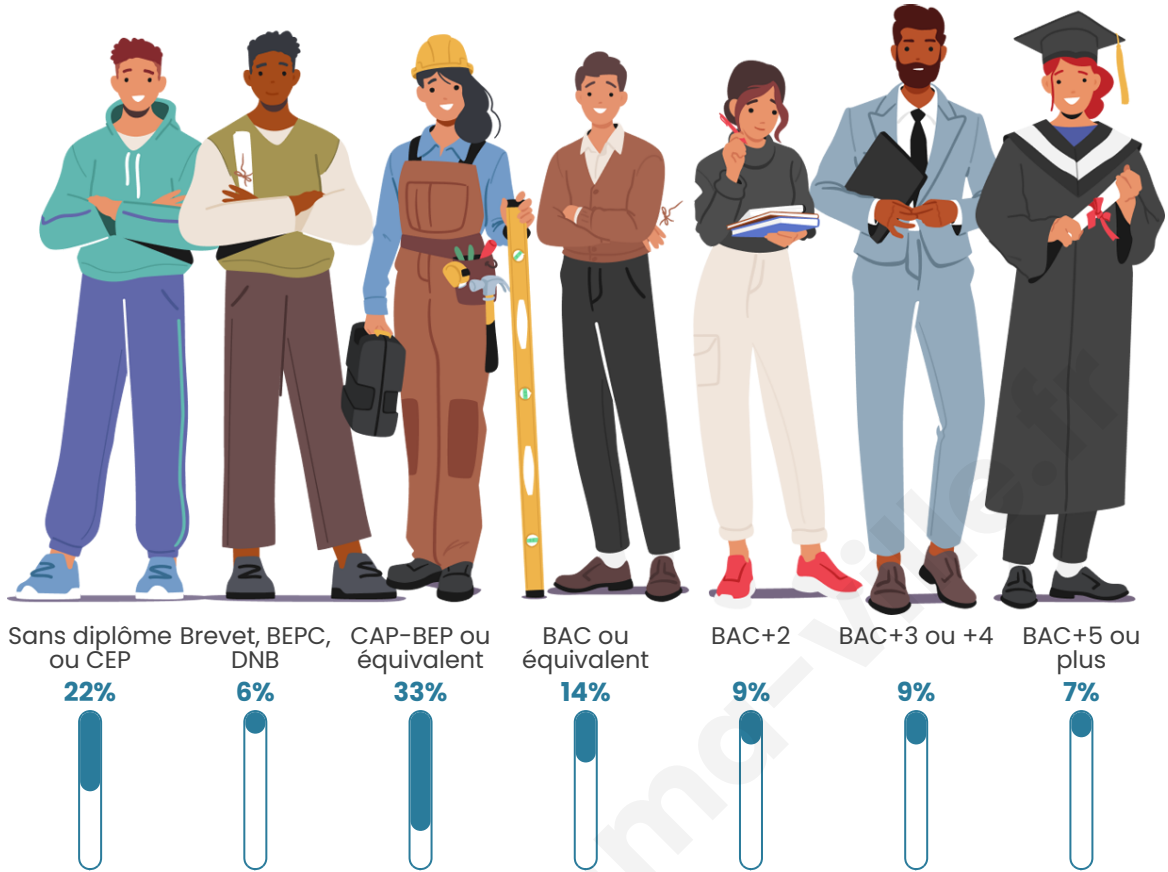

Tranche d'âge

Activité professionnelle

Niveau de diplôme

Composition des ménages

Profils électoraux

Premier tour

	Marine LE PEN	38.04 %
	Emmanuel MACRON	22.83 %
	Jean-Luc MÉLENCHON	10.33 %
	Éric ZEMMOUR	8.15 %
	Valérie PÉCRESE	5.98 %
	Nicolas DUPONT-AIGNAN	4.89 %
	Jean LASSALLE	4.35 %
	Yannick JADOT	3.26 %
	Anne HIDALGO	1.09 %
	Nathalie ARTHAUD	0.54 %
	Philippe POUTOU	0.54 %
	Fabien ROUSSEL	0.00 %