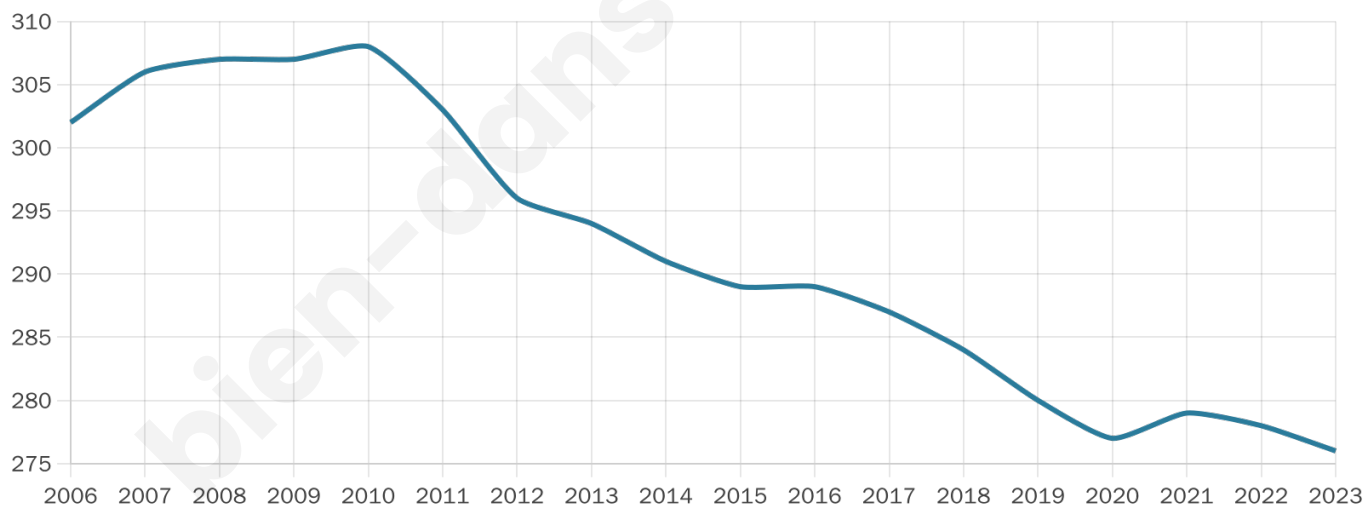

43 ans

Pop active

46%

Taux chômage

4.7%

Pop densité

69 h/km²

Revenu moyen

23 610 €/an

Evolution du nombre d'habitants

Sources : Institut national de la statistique et des études économiques (insee) selon Les dernières parutions officielles de 2024 portant sur les années 2020, 2021 et 2022.