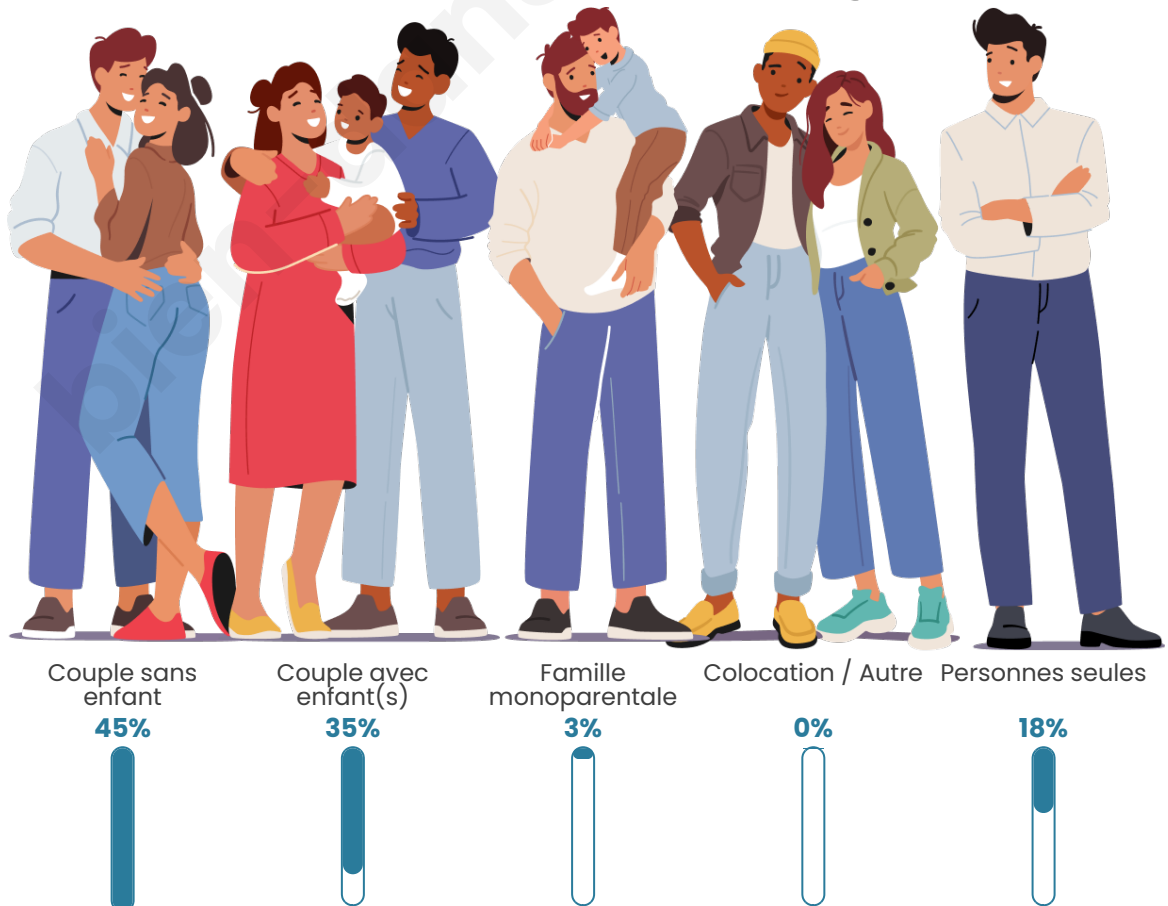

Tranche d'âge

Activité professionnelle

Niveau de diplôme

Composition des ménages

Profils électoraux

Premier tour

	Marine LE PEN	38.04 %
	Emmanuel MACRON	22.83 %
	Jean-Luc MÉLENCHON	10.33 %
	Éric ZEMMOUR	8.15 %
	Valérie PÉCRESE	5.98 %
	Nicolas DUPONT-AIGNAN	4.89 %
	Jean LASSALLE	4.35 %
	Yannick JADOT	3.26 %
	Anne HIDALGO	1.09 %
	Nathalie ARTHAUD	0.54 %
	Philippe POUTOU	0.54 %
	Fabien ROUSSEL	0.00 %