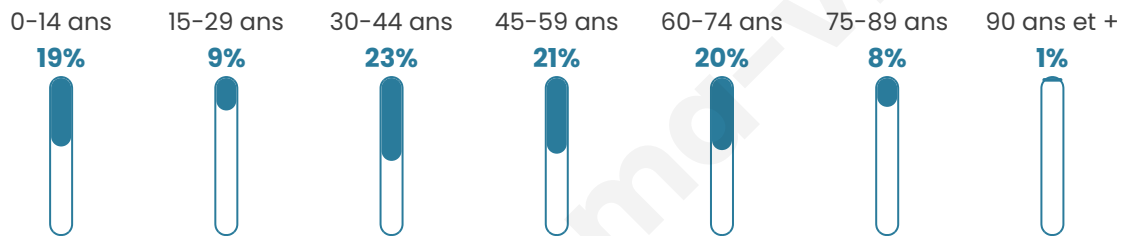

43 ans

Pop active

46%

Taux chômage

4.7%

Pop densité

69 h/km²

Revenu moyen

Tranche d'âge

Activité professionnelle

Niveau de diplôme

Composition des ménages

Profils électoraux

Premier tour

	Marine LE PEN	38.04 %
	Emmanuel MACRON	22.83 %
	Jean-Luc MÉLENCHON	10.33 %
	Éric ZEMMOUR	8.15 %
	Valérie PÉCRESE	5.98 %
	Nicolas DUPONT-AIGNAN	4.89 %
	Jean LASSALLE	4.35 %
	Yannick JADOT	3.26 %
	Anne HIDALGO	1.09 %
	Nathalie ARTHAUD	0.54 %
	Philippe POUTOU	0.54 %
	Fabien ROUSSEL	0.00 %