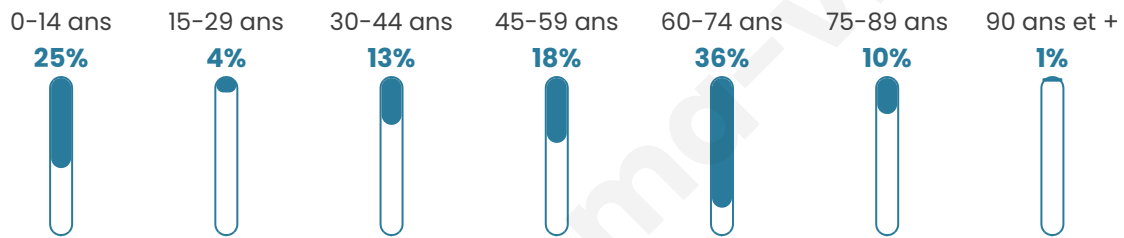

47 ans

Pop active

32.9%

Taux chômage

3.2%

Pop densité

8 h/km²

Revenu moyen

NC

Evolution du nombre d'habitants

Sources : Institut national de la statistique et des études économiques (insee) selon Les dernières parutions officielles de 2024 portant sur les années 2020, 2021 et 2022.

Tranche d'âge

Activité professionnelle

Niveau de diplôme

Composition des ménages

Profils électoraux

Premier tour

	Marine LE PEN	33.33 %
	Emmanuel MACRON	26.32 %
	Valérie PÉCRESSE	12.28 %
	Jean LASSALLE	10.53 %
	Jean-Luc MÉLENCHON	8.77 %
	Éric ZEMMOUR	3.51 %
	Yannick JADOT	3.51 %
	Nathalie ARTHAUD	1.75 %
	Fabien ROUSSEL	0.00 %
	Anne HIDALGO	0.00 %
	Philippe POUTOU	0.00 %
	Nicolas DUPONT-AIGNAN	0.00 %