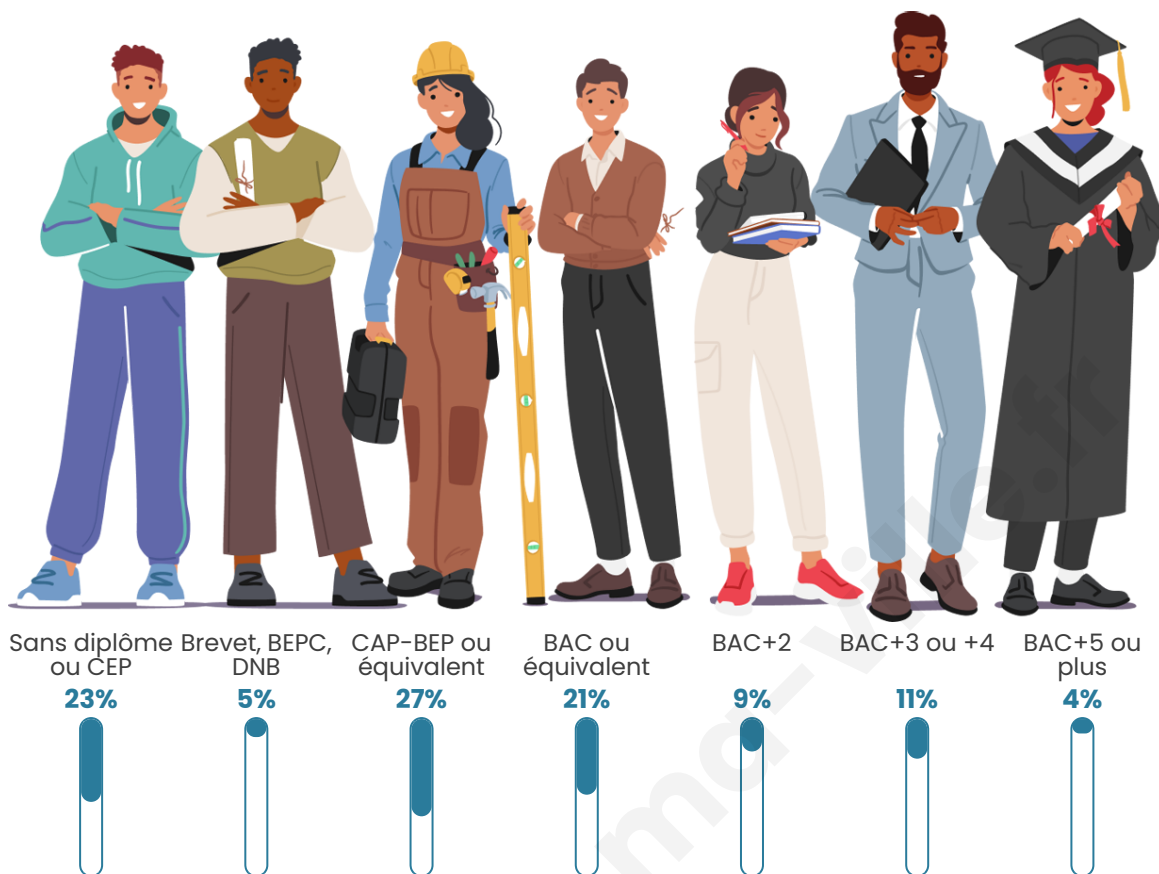

Tranche d'âge

Activité professionnelle

Niveau de diplôme

Composition des ménages

Profils électoraux

Premier tour

	Marine LE PEN	33.33 %
	Emmanuel MACRON	26.32 %
	Valérie PÉCRESSE	12.28 %
	Jean LASSALLE	10.53 %
	Jean-Luc MÉLENCHON	8.77 %
	Éric ZEMMOUR	3.51 %
	Yannick JADOT	3.51 %
	Nathalie ARTHAUD	1.75 %
	Fabien ROUSSEL	0.00 %
	Anne HIDALGO	0.00 %
	Philippe POUTOU	0.00 %
	Nicolas DUPONT-AIGNAN	0.00 %