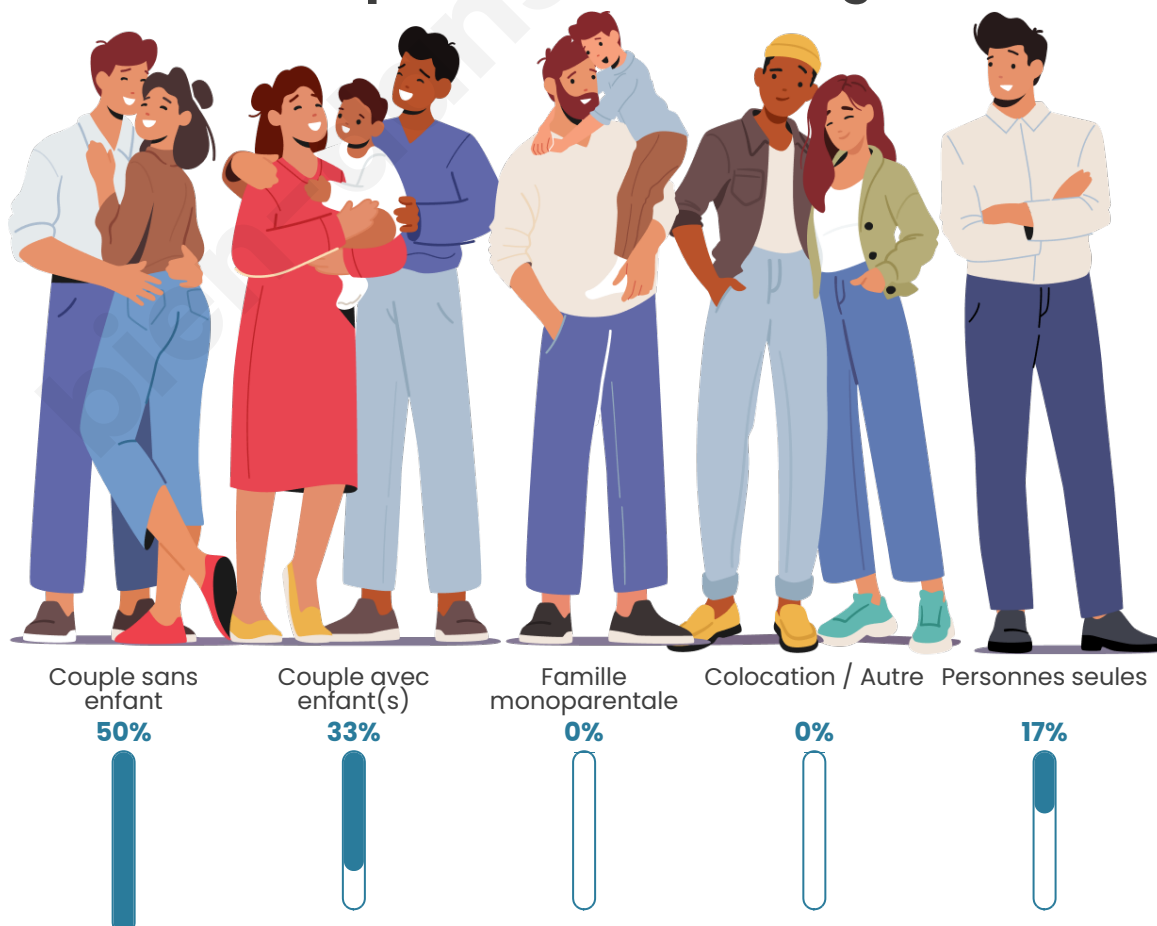

Tranche d'âge

Activité professionnelle

Niveau de diplôme

Composition des ménages

Profils électoraux

Premier tour

	Marine LE PEN	33.33 %
	Emmanuel MACRON	26.32 %
	Valérie PÉCRESSE	12.28 %
	Jean LASSALLE	10.53 %
	Jean-Luc MÉLENCHON	8.77 %
	Éric ZEMMOUR	3.51 %
	Yannick JADOT	3.51 %
	Nathalie ARTHAUD	1.75 %
	Fabien ROUSSEL	0.00 %
	Anne HIDALGO	0.00 %
	Philippe POUTOU	0.00 %
	Nicolas DUPONT-AIGNAN	0.00 %