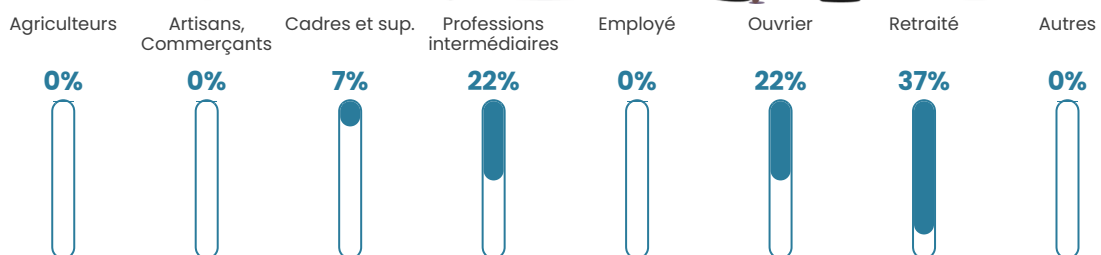

NC

Evolution du nombre d'habitants

Sources : Institut national de la statistique et des études économiques (insee) selon Les dernières parutions officielles de 2024 portant sur les années 2020, 2021 et 2022.

Tranche d'âge

Activité professionnelle

Niveau de diplôme

Composition des ménages

Profils électoraux

Premier tour

	Marine LE PEN	33.33 %
	Emmanuel MACRON	26.32 %
	Valérie PÉCRESSE	12.28 %
	Jean LASSALLE	10.53 %
	Jean-Luc MÉLENCHON	8.77 %
	Éric ZEMMOUR	3.51 %
	Yannick JADOT	3.51 %
	Nathalie ARTHAUD	1.75 %
	Fabien ROUSSEL	0.00 %
	Anne HIDALGO	0.00 %
	Philippe POUTOU	0.00 %
	Nicolas DUPONT-AIGNAN	0.00 %