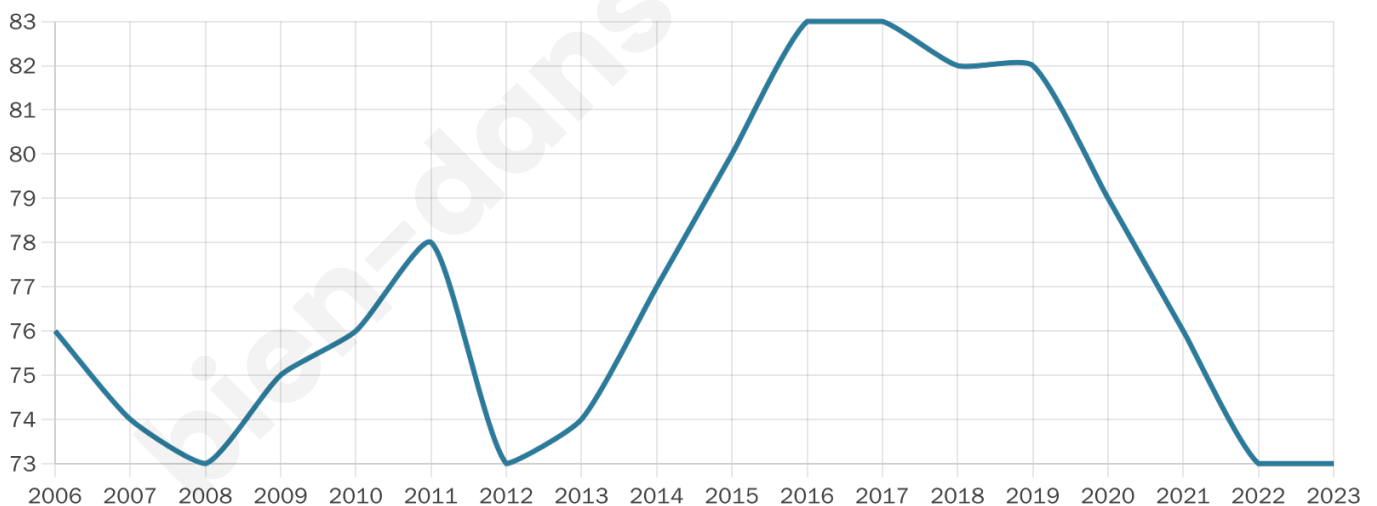

47 ans

Pop active

32.9%

Taux chômage

3.2%

Pop densité

8 h/km²

Revenu moyen

NC

Evolution du nombre d'habitants

Sources : Institut national de la statistique et des études économiques (insee) selon Les dernières parutions officielles de 2024 portant sur les années 2020, 2021 et 2022.