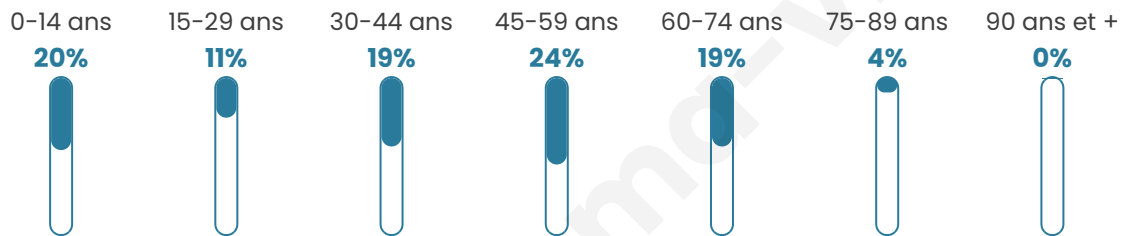

# Statistiques sur la population

Nombre d'habitants

**828**

Age moyen

**41 ans**

Pop active

**49%**

Taux chômage

**2.6%**

Pop densité

**83 h/km<sup>2</sup>**

Revenu moyen

**29 320 €/an**

## Evolution du nombre d'habitants

Sources : Institut national de la statistique et des études économiques (insee) selon Les dernières parutions officielles de 2024 portant sur les années 2020, 2021 et 2022.

## Tranche d'âge