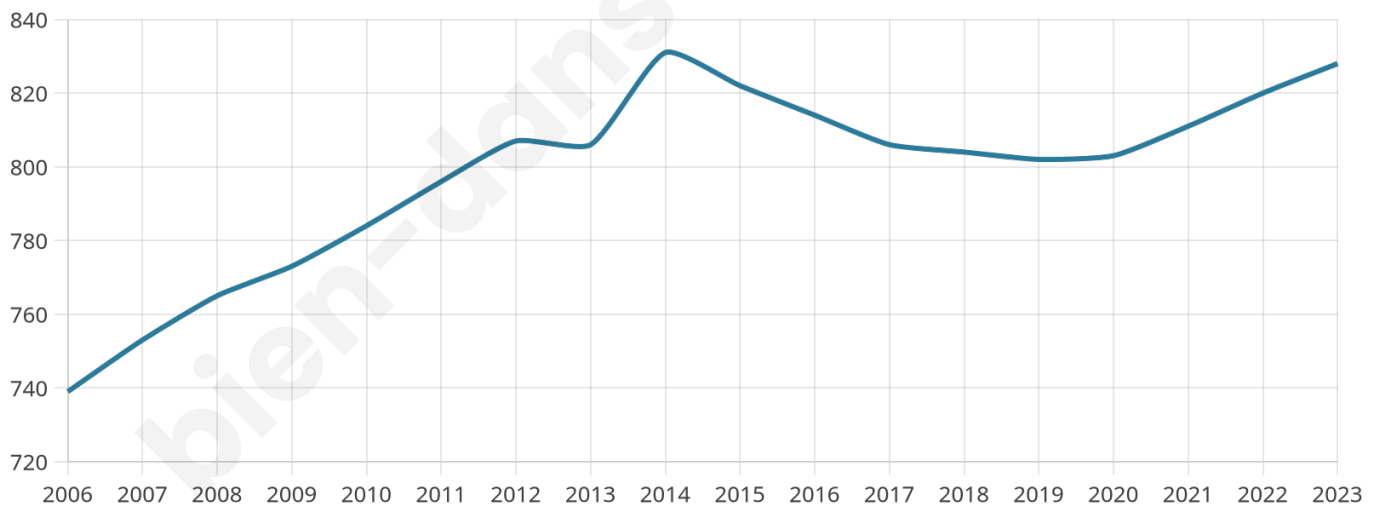

# Statistiques sur la population

Nombre d'habitants

**828**

Age moyen

**41 ans**

Pop active

**49%**

Taux chômage

**2.6%**

Pop densité

**83 h/km<sup>2</sup>**

Revenu moyen

**29 320 €/an**

## Evolution du nombre d'habitants

Sources : Institut national de la statistique et des études économiques (insee) selon Les dernières parutions officielles de 2024 portant sur les années 2020, 2021 et 2022.